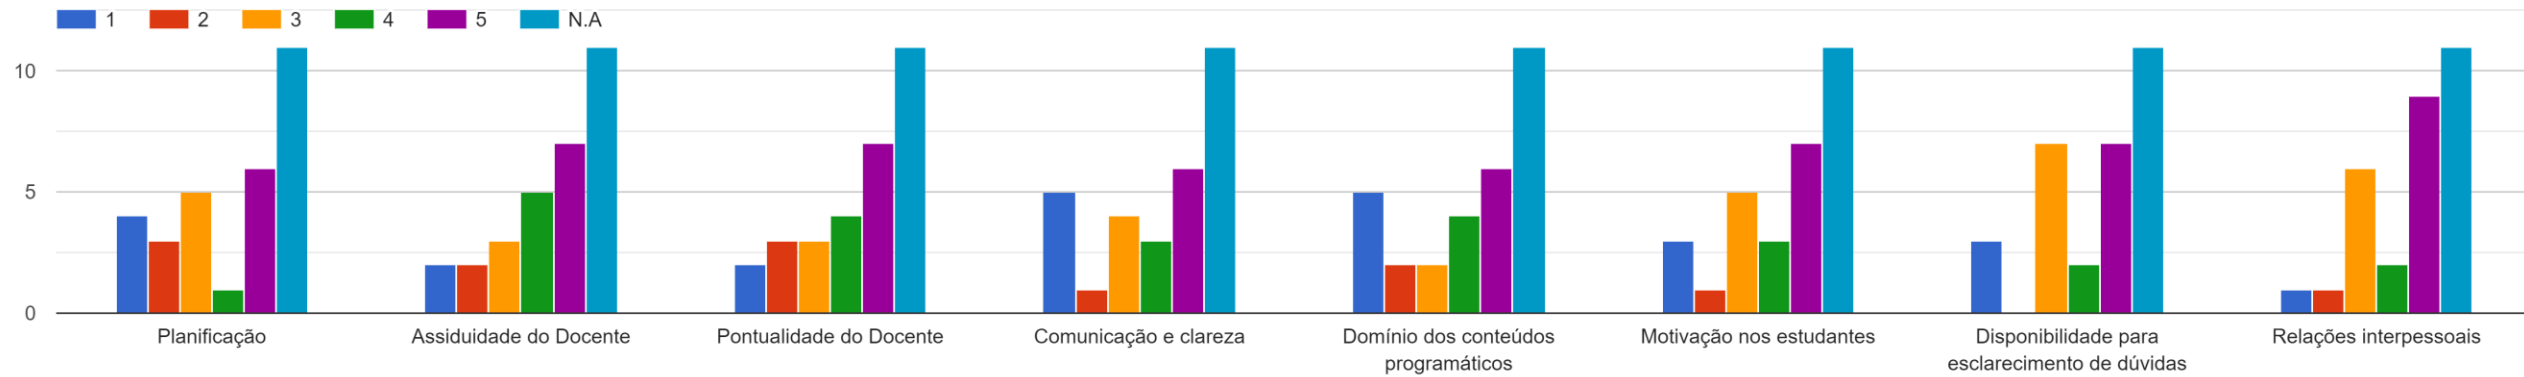

Licenciatura_LEI_1º
ano_PL_2021/2022

Introdução à Ciência dos Computadores

Arquitetura de Computadores

Programação I

Redes e Comunicações I

Tecnologias da Internet I

Matemática I

História da Ciência e das Técnicas

Redes e Comunicações II

Algoritmos e Estruturas de Dados

Programação II

Estadística Descritiva

Matemática II