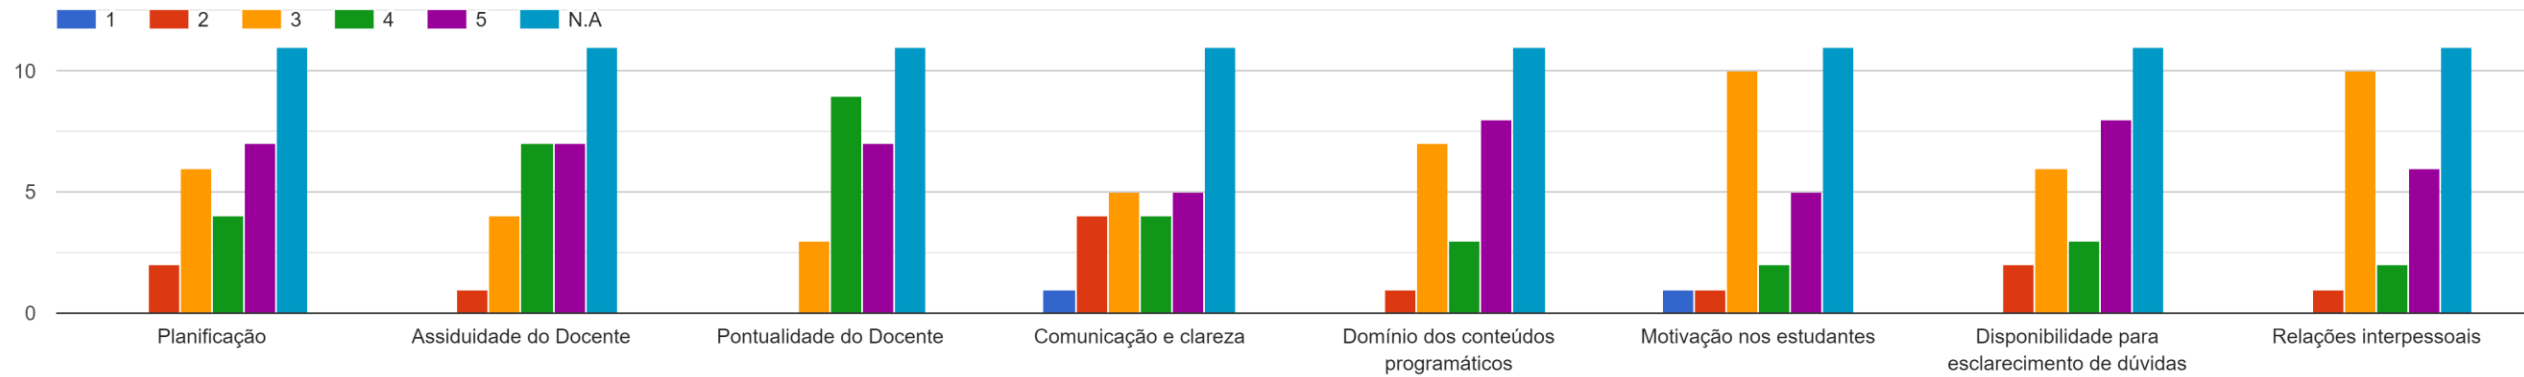

Licenciatura_LEI_1º
ano_PL_2021/2022

Introdução à Ciência dos Computadores

Arquitetura de Computadores

Programação I

Redes e Comunicações I

Tecnologias da Internet I

Matemática I

História da Ciência e das Técnicas

Redes e Comunicações II

Algoritmos e Estruturas de Dados

Programação II

Estadística Descritiva

Matemática II