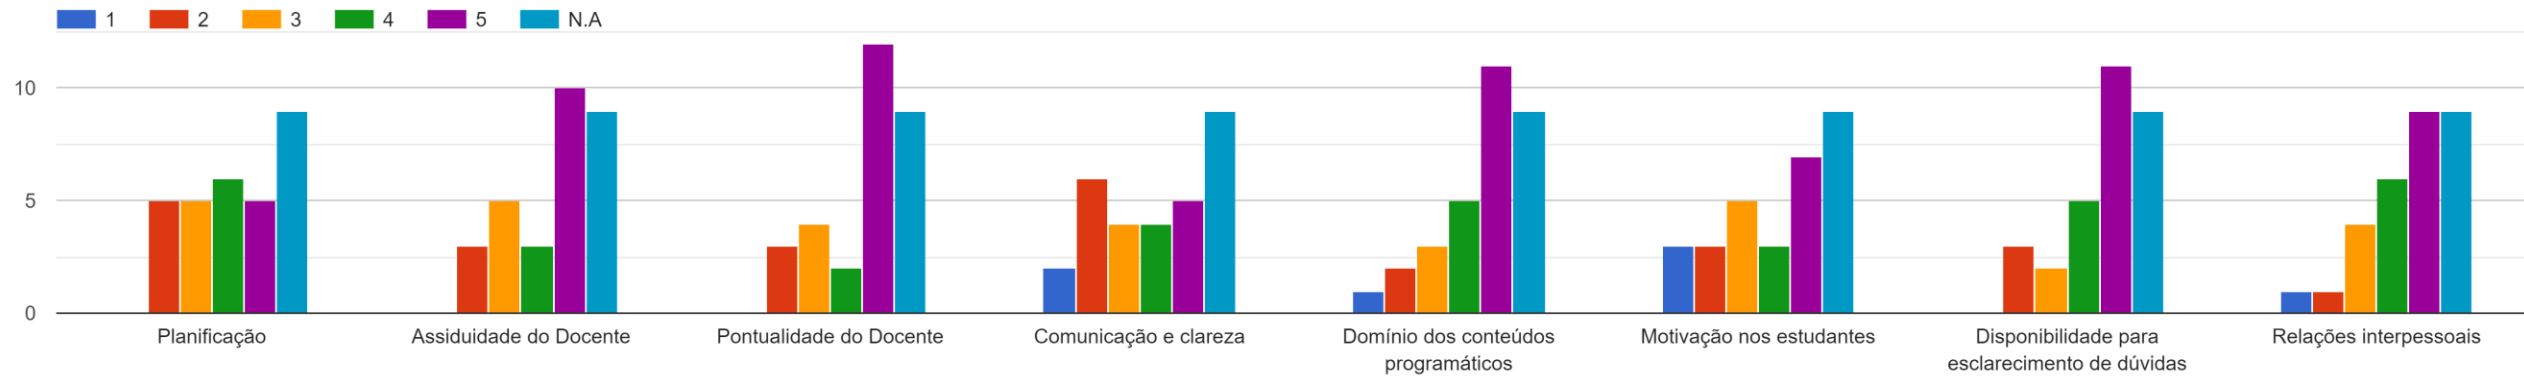

Licenciatura_LEI_1º
ano_PL_2021/2022

Introdução à Ciência dos Computadores

Arquitetura de Computadores

Programação I

Redes e Comunicações I

Tecnologias da Internet I

Matemática I

História da Ciência e das Técnicas

Redes e Comunicações II

Algoritmos e Estruturas de Dados

Programação II

Estadística Descritiva

Matemática II