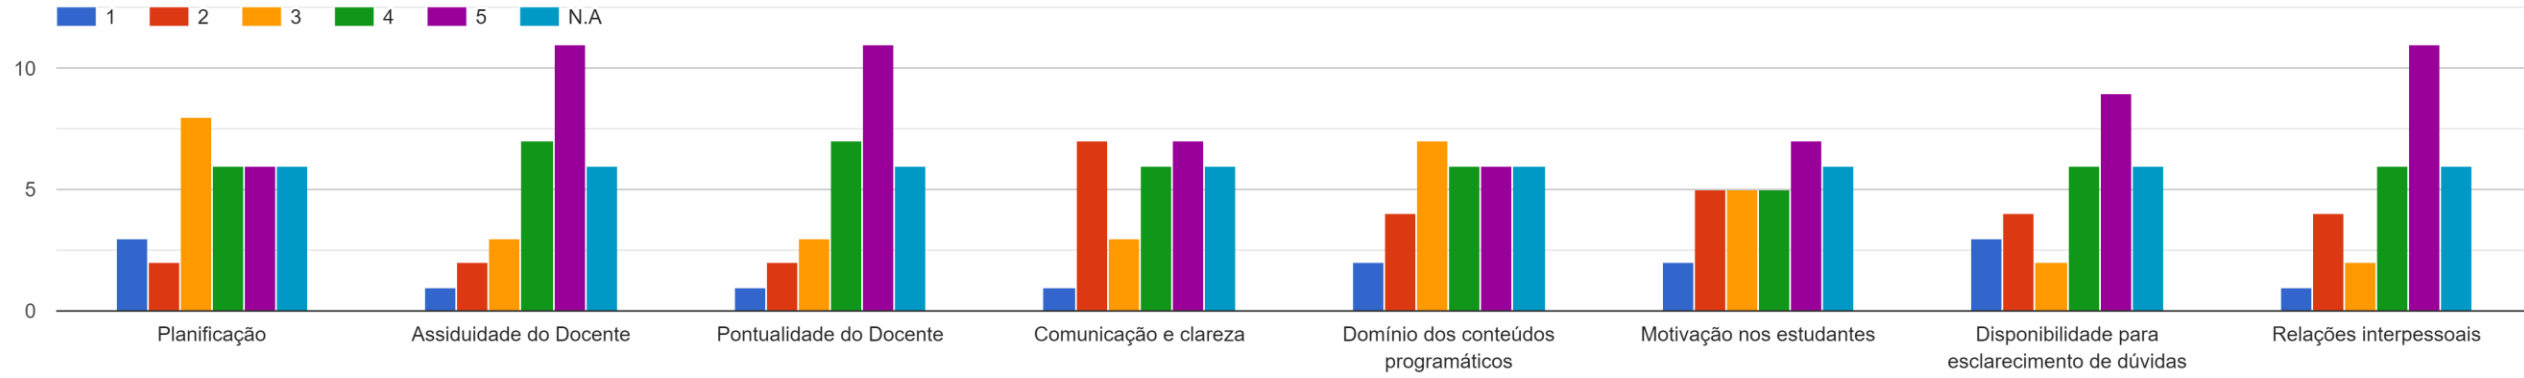

Licenciatura_LEI_1º
ano_PL_2021/2022

Introdução à Ciência dos Computadores

Arquitetura de Computadores

Programação I

Redes e Comunicações I

Tecnologias da Internet I

Matemática I

História da Ciência e das Técnicas

Redes e Comunicações II

Algoritmos e Estruturas de Dados

Programação II

Estadística Descritiva

Matemática II