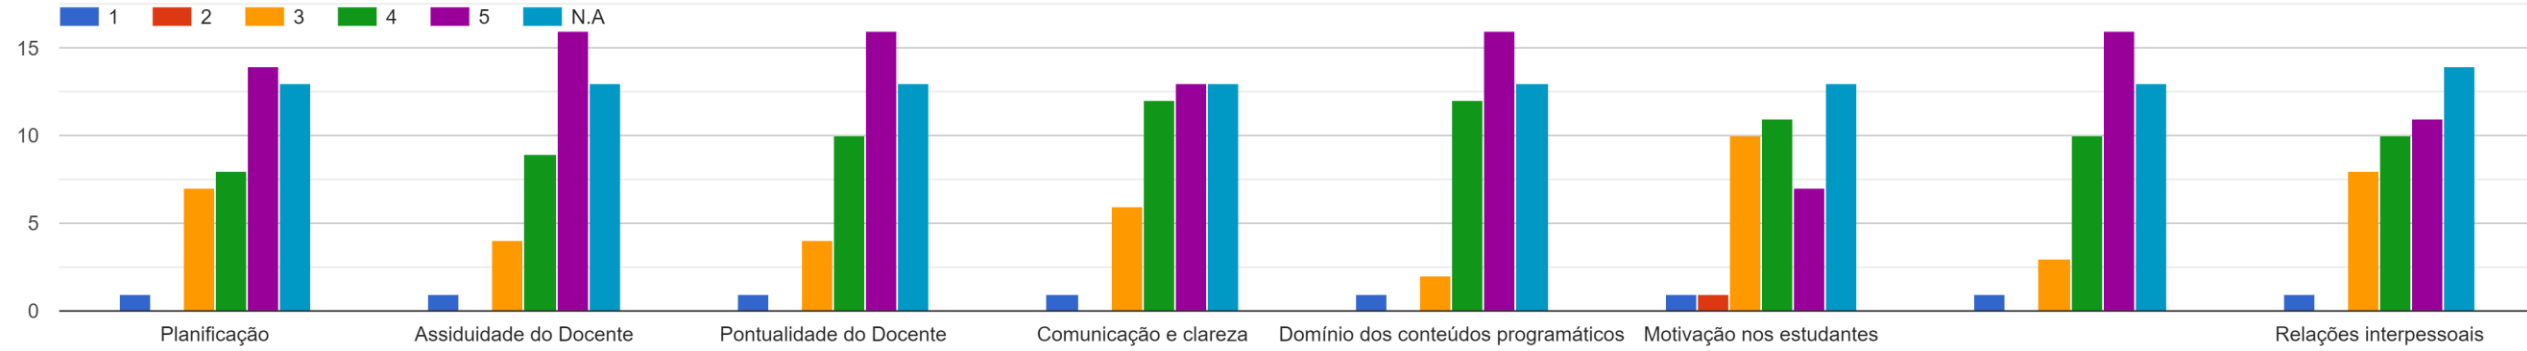

Licenciatura_LEI_2º
ano_D_2021/2022

Administração de Redes I

Bases de Dados

Programação III

Sistemas Multimédia I

Tecnologias da Internet II

Teoria das Probabilidades e Modelos de Simulação

Administração de Redes II