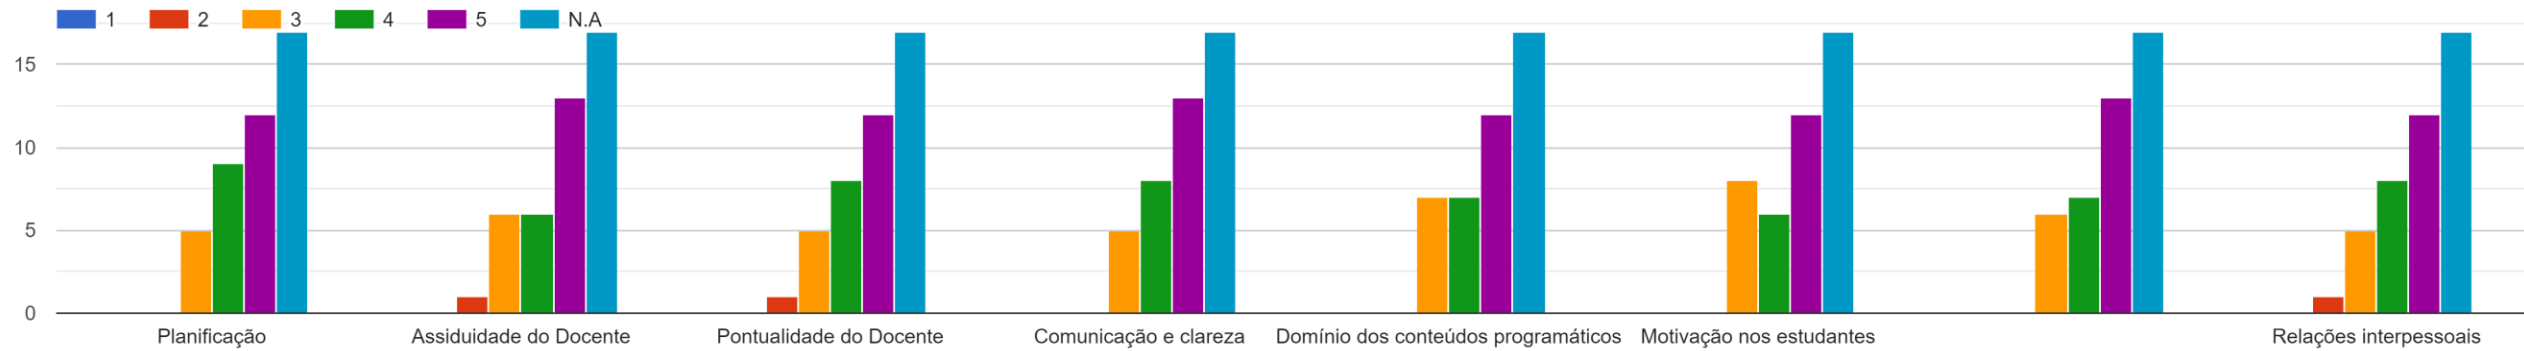

Licenciatura_LEI_2º
ano_D_2021/2022

Administração de Redes I

Bases de Dados

Programação III

Sistemas Multimédia I

Tecnologias da Internet II

Teoria das Probabilidades e Modelos de Simulação

Administração de Redes II