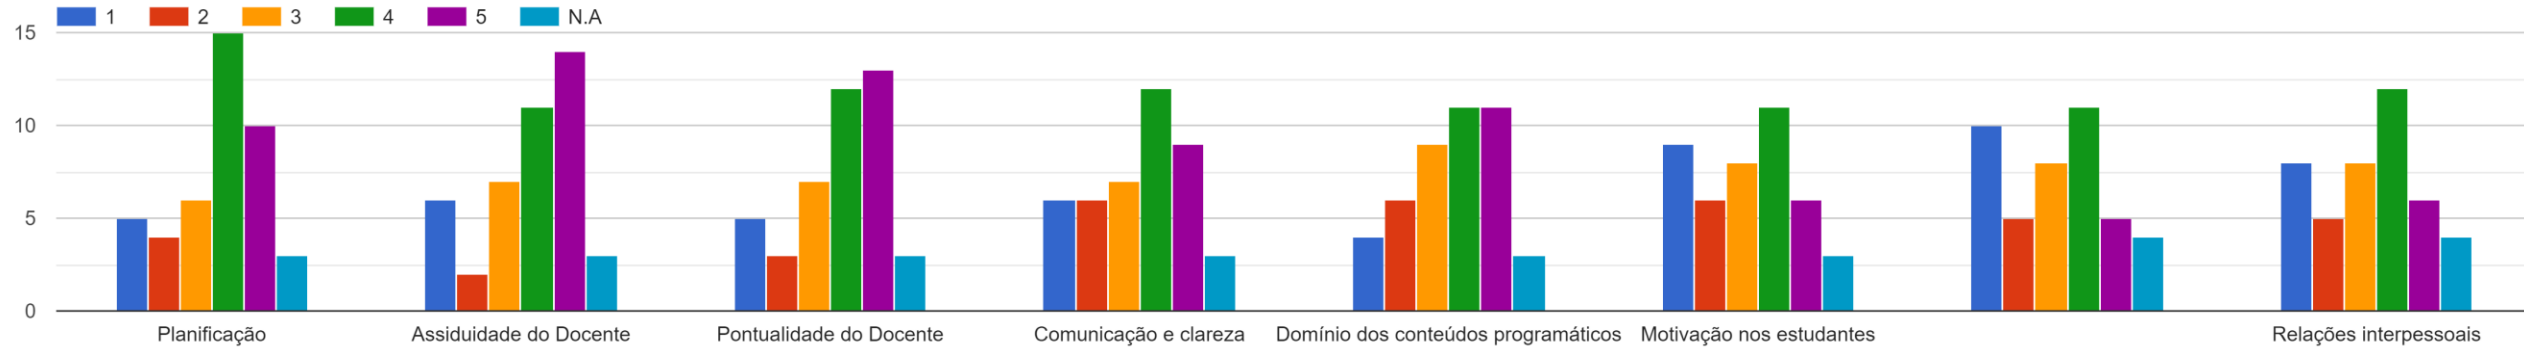

Ciência de Dados