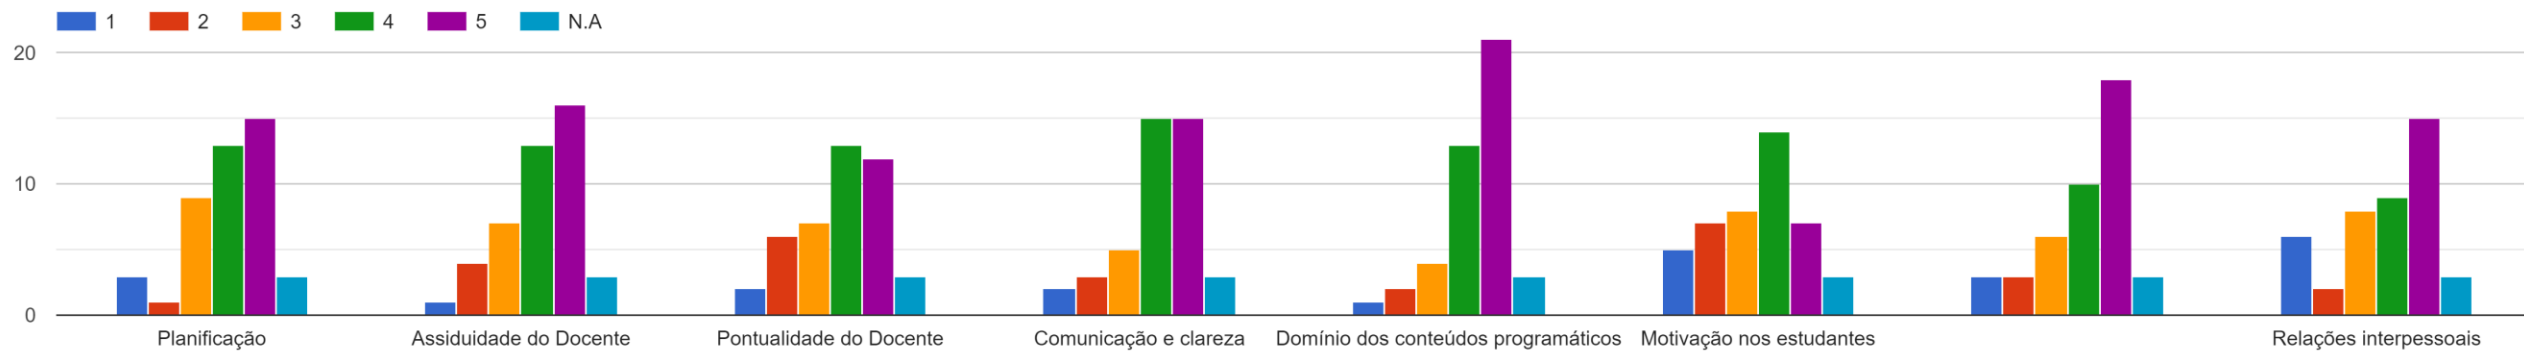

Licenciatura_LEI_2º
ano_D_2021/2022

Administração de Redes I

Bases de Dados

Programação III

Sistemas Multimédia I

Tecnologias da Internet II

Teoria das Probabilidades e Modelos de Simulação

Administração de Redes II