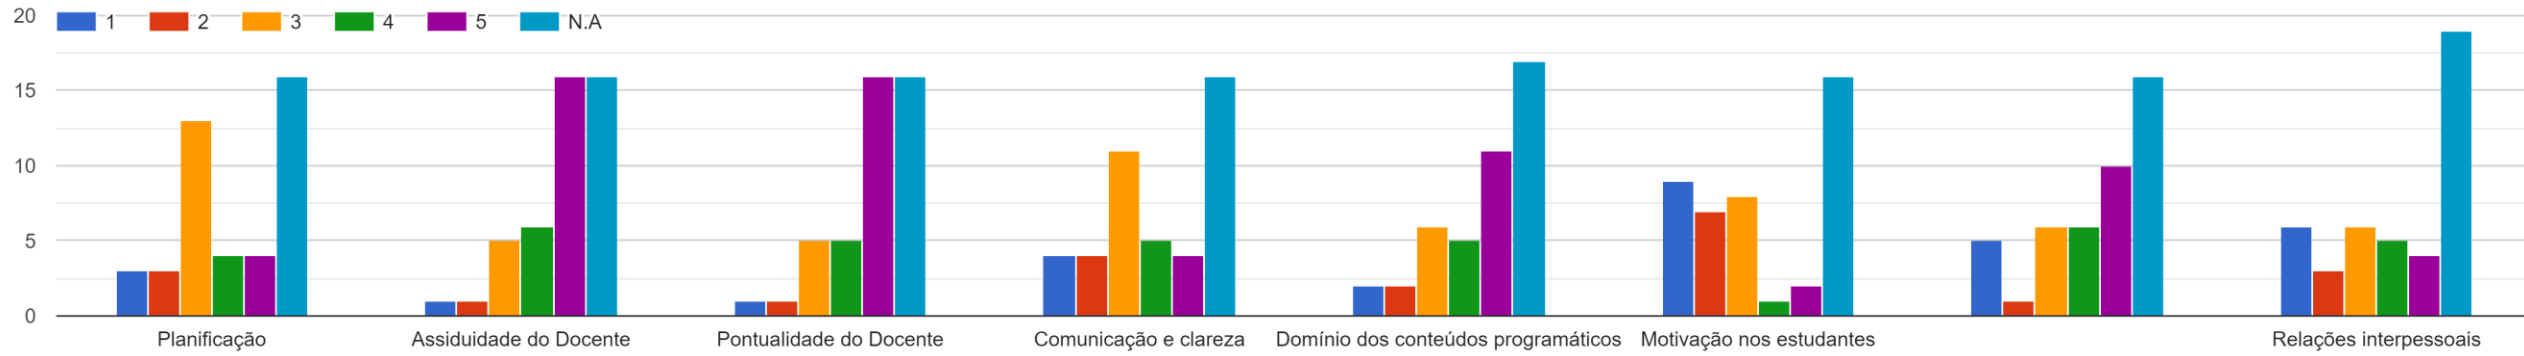

Licenciatura_LEI_2º
ano_D_2021/2022

Administração de Redes I

Bases de Dados

Programação III

Sistemas Multimédia I

Tecnologias da Internet II

Teoria das Probabilidades e Modelos de Simulação

Administração de Redes II