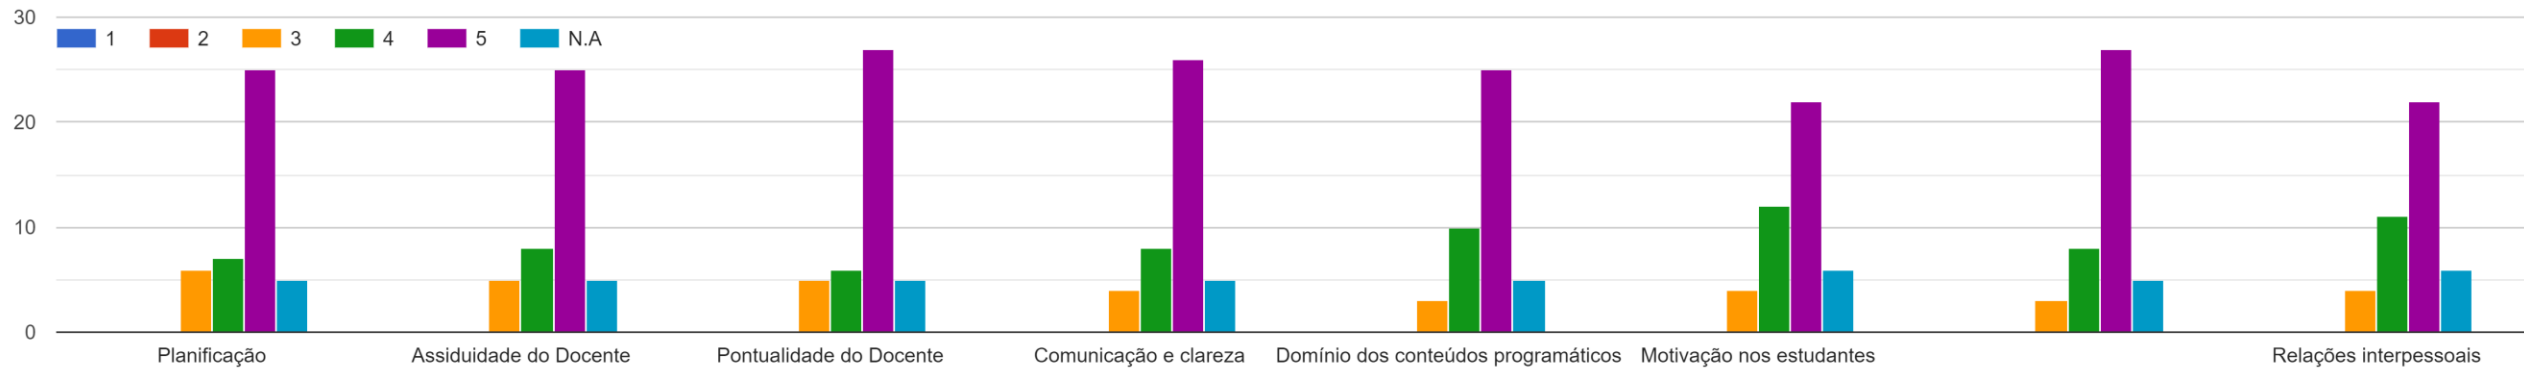

Licenciatura_LEI_2º
ano_D_2021/2022

Administração de Redes I

Bases de Dados

Programação III

Sistemas Multimédia I

Tecnologias da Internet II

Teoria das Probabilidades e Modelos de Simulação

Administração de Redes II