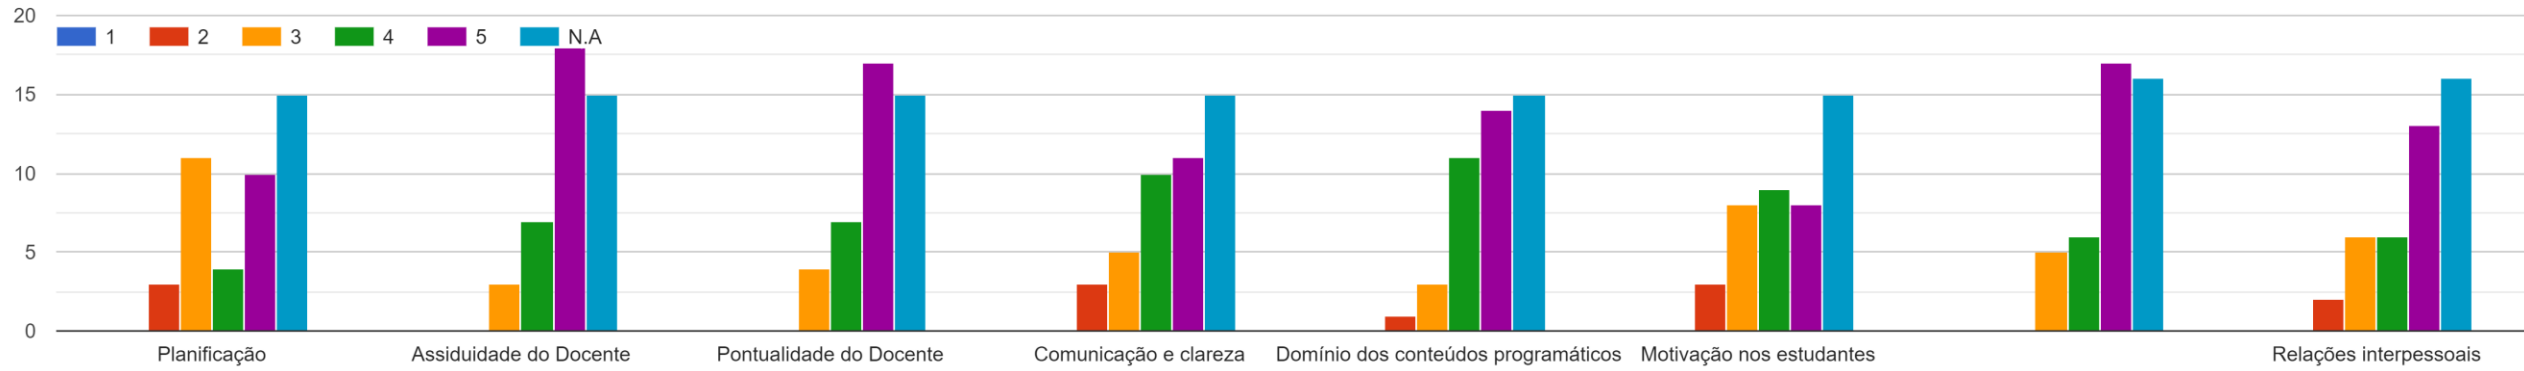

Licenciatura_LEI_2º
ano_D_2021/2022

Administração de Redes I

Bases de Dados

Programação III

Sistemas Multimédia I

Tecnologias da Internet II

Teoria das Probabilidades e Modelos de Simulação

Administração de Redes II