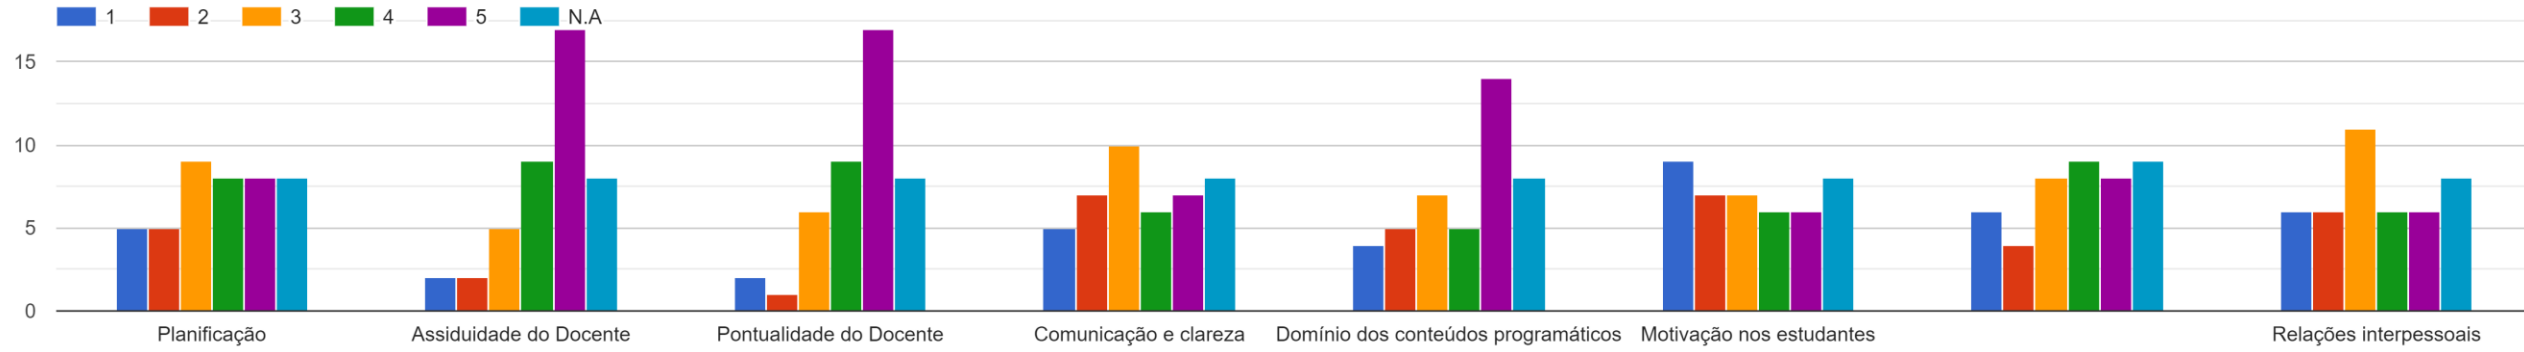

Licenciatura_LEI_2º
ano_D_2021/2022

Administração de Redes I

Bases de Dados

Programação III

Sistemas Multimédia I

Tecnologias da Internet II

Teoria das Probabilidades e Modelos de Simulação

Administração de Redes II