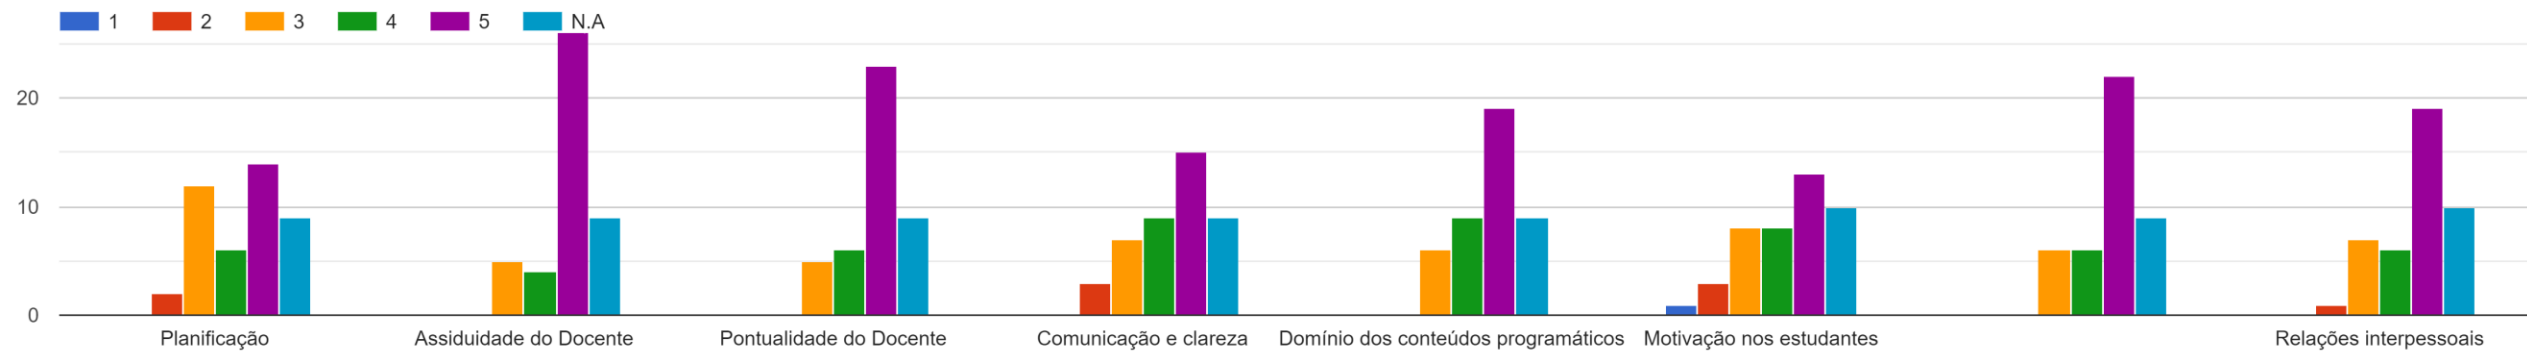

Tecnologias da Internet III