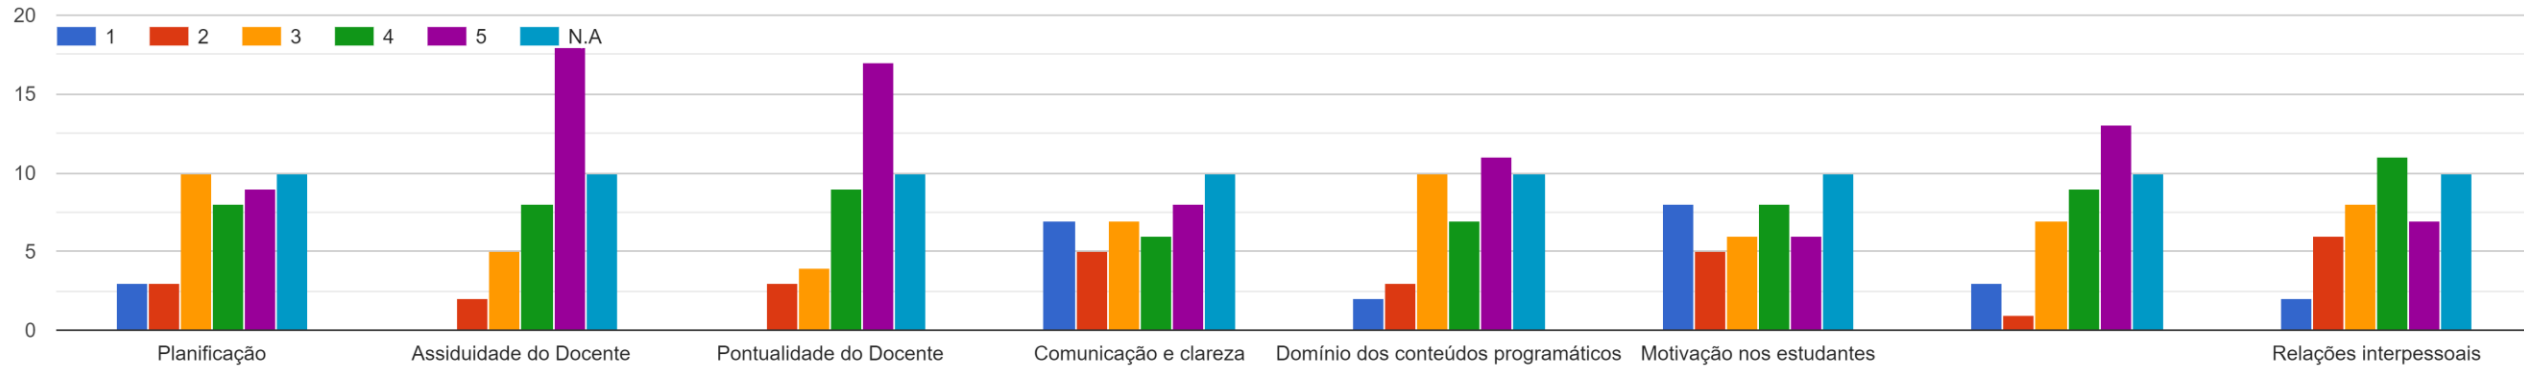

Programação IV