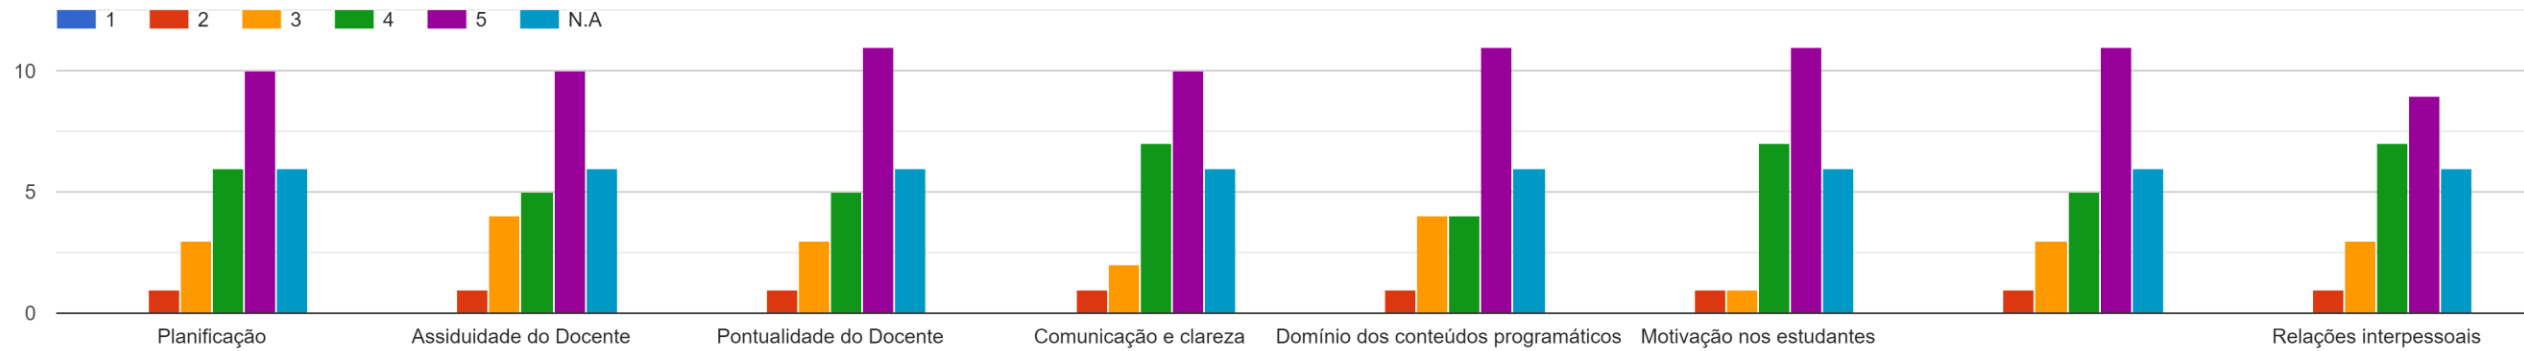

Licenciatura_LEM_1º
ano_D_2021/2022

Arquitetura e Funcionamento dos Computadores

Multimédia Digital Interativa

Programação de Computadores I

Estatística Descritiva

Matemática I

Web e Multimédia I

Web e Multimédia II

História da Ciência e das Técnicas

Técnicas de Animação Gráfica I

Design Gráfico

Geometria Analítica

Matemática II