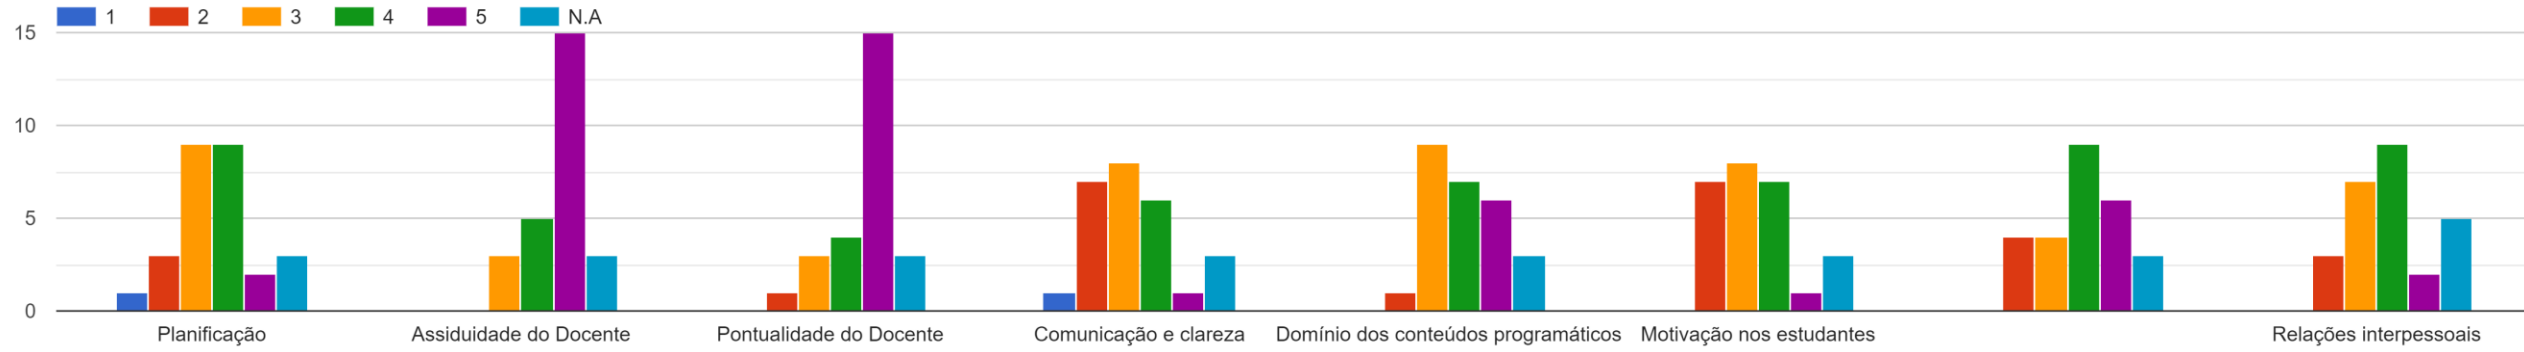

Licenciatura_LEM_1º
ano_D_2021/2022

Arquitetura e Funcionamento dos Computadores

Multimédia Digital Interativa

Programação de Computadores I

Estatística Descritiva

Matemática I

Web e Multimédia I

Web e Multimédia II

História da Ciência e das Técnicas

Técnicas de Animação Gráfica I

Design Gráfico

Geometria Analítica

Matemática II