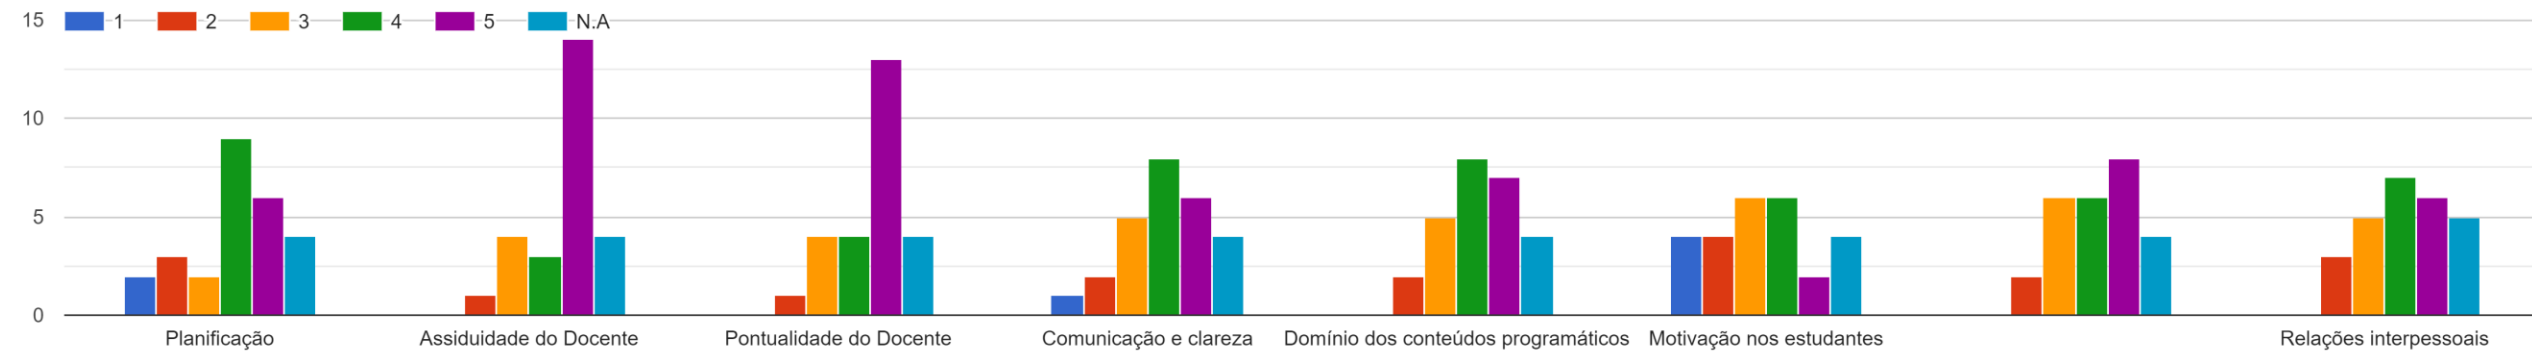

Licenciatura_LEM_1º
ano_D_2021/2022

Arquitetura e Funcionamento dos Computadores

Multimédia Digital Interativa

Programação de Computadores I

Estatística Descritiva

Matemática I

Web e Multimédia I

Web e Multimédia II

História da Ciência e das Técnicas

Técnicas de Animação Gráfica I

Design Gráfico

Geometria Analítica

Matemática II