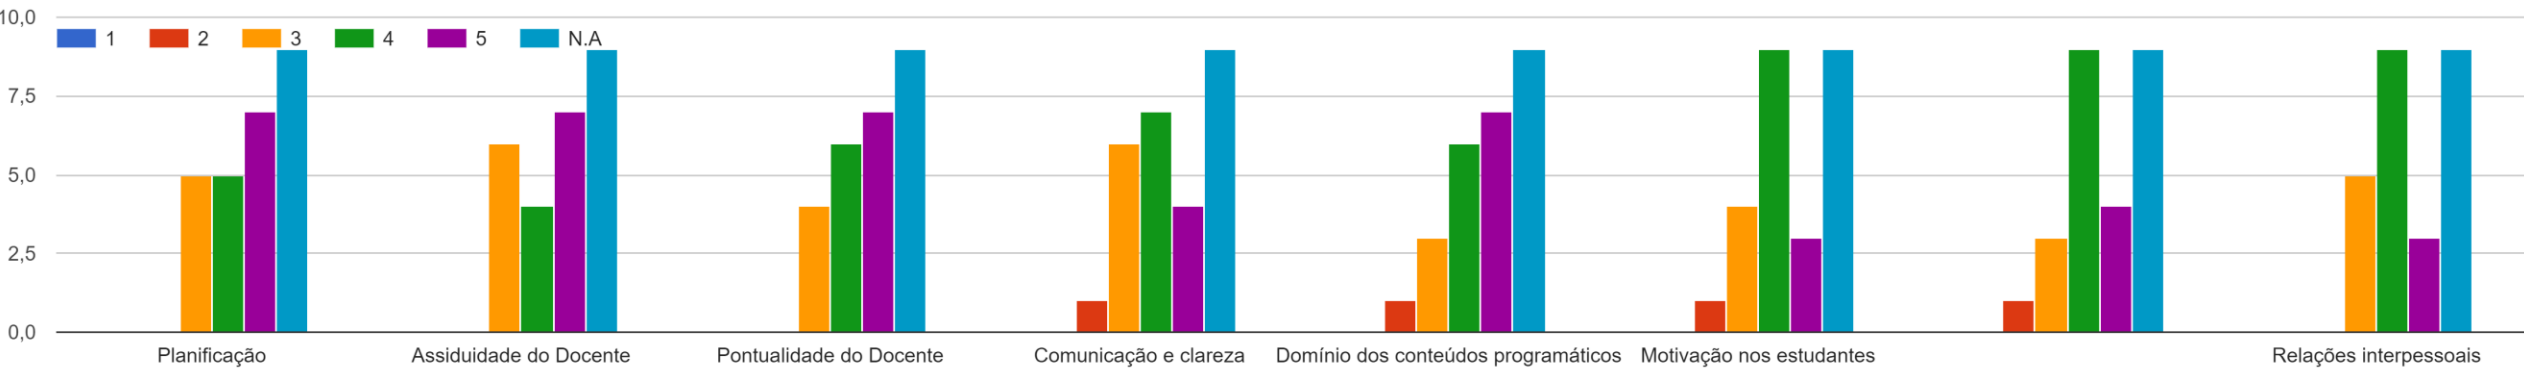

Licenciatura_LEM_1º
ano_D_2021/2022

Arquitetura e Funcionamento dos Computadores

Multimédia Digital Interativa

Programação de Computadores I

Estatística Descritiva

Matemática I

Web e Multimédia I

Web e Multimédia II

História da Ciência e das Técnicas

Técnicas de Animação Gráfica I

Design Gráfico

Geometria Analítica

Matemática II