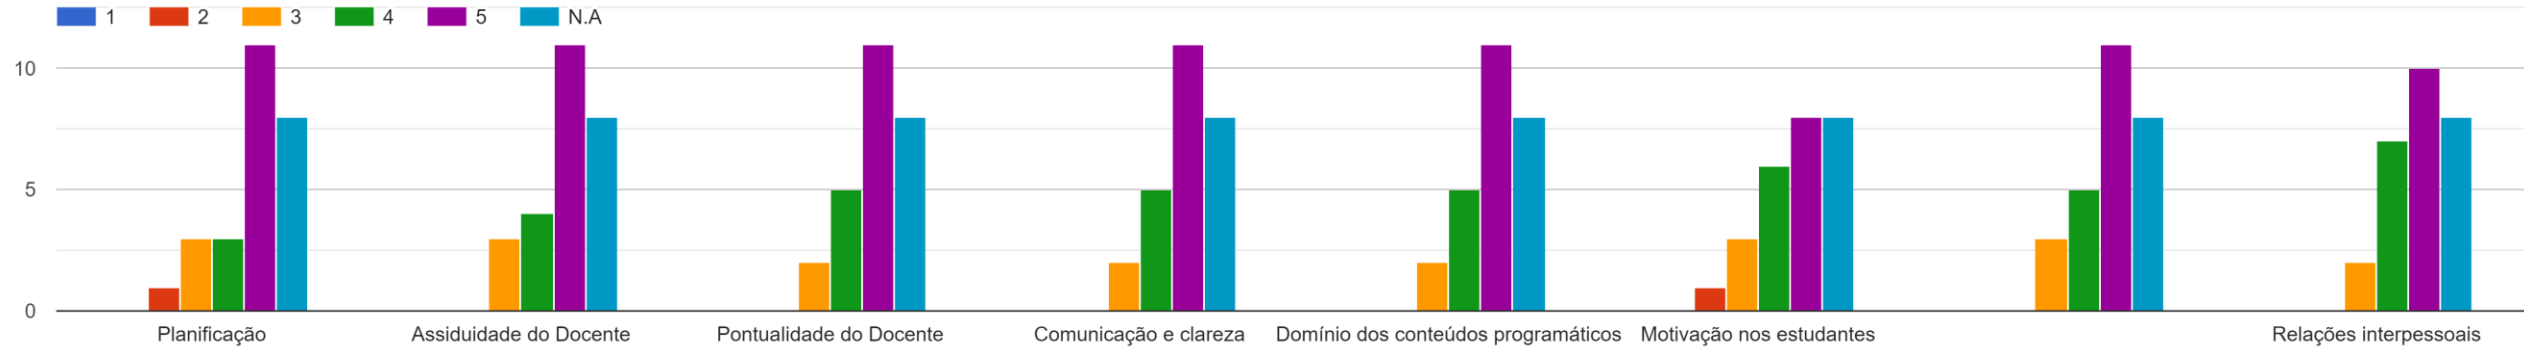

Licenciatura_LEM_1º
ano_D_2021/2022

Arquitetura e Funcionamento dos Computadores

Multimédia Digital Interativa

Programação de Computadores I

Estatística Descritiva

Matemática I

Web e Multimédia I

Web e Multimédia II

História da Ciência e das Técnicas

Técnicas de Animação Gráfica I

Design Gráfico

Geometria Analítica

Matemática II