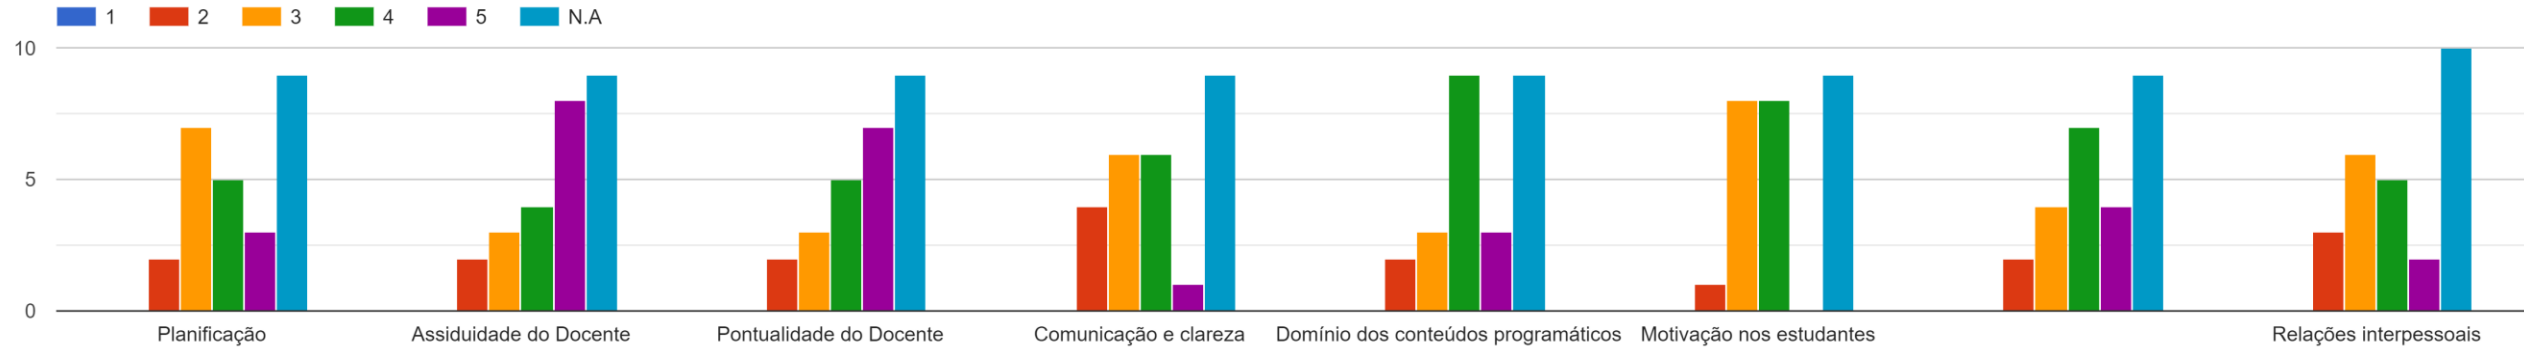

Licenciatura_LEM_1º
ano_D_2021/2022

Arquitetura e Funcionamento dos Computadores

Multimédia Digital Interativa

Programação de Computadores I

Estatística Descritiva

Matemática I

Web e Multimédia I

Web e Multimédia II

História da Ciência e das Técnicas

Técnicas de Animação Gráfica I

Design Gráfico

Geometria Analítica

Matemática II