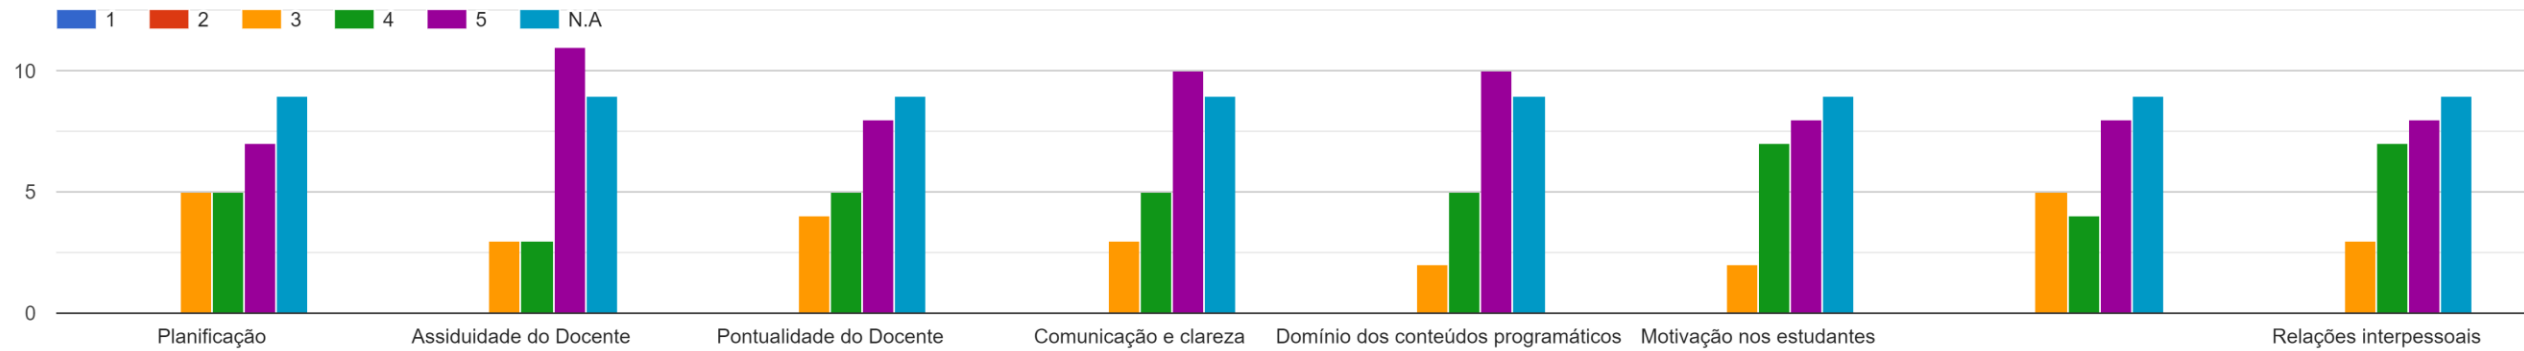

Licenciatura_LEM_1º
ano_D_2021/2022

Arquitetura e Funcionamento dos Computadores

Multimédia Digital Interativa

Programação de Computadores I

Estatística Descritiva

Matemática I

Web e Multimédia I

Web e Multimédia II

História da Ciência e das Técnicas

Técnicas de Animação Gráfica I

Design Gráfico

Geometria Analítica

Matemática II