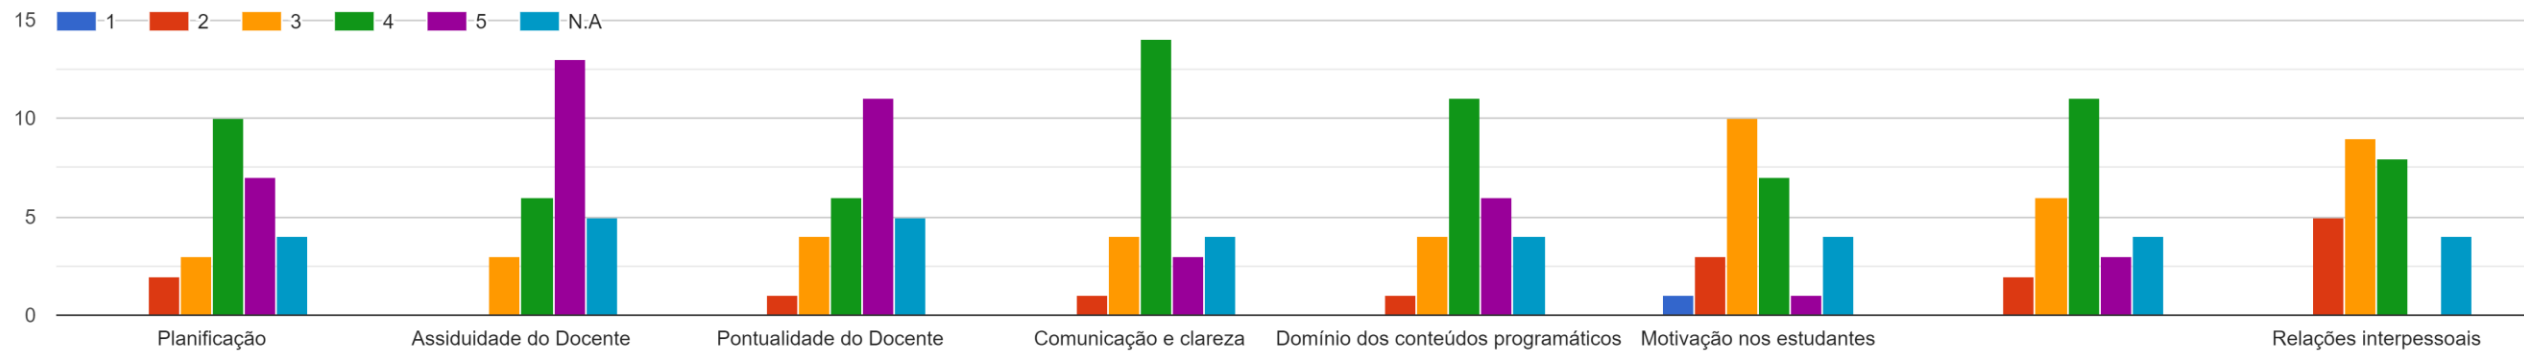

Licenciatura_LEM_1º
ano_D_2021/2022

Arquitetura e Funcionamento dos Computadores

Multimédia Digital Interativa

Programação de Computadores I

Estatística Descritiva

Matemática I

Web e Multimédia I

Web e Multimédia II

História da Ciência e das Técnicas

Técnicas de Animação Gráfica I

Design Gráfico

Geometria Analítica

Matemática II