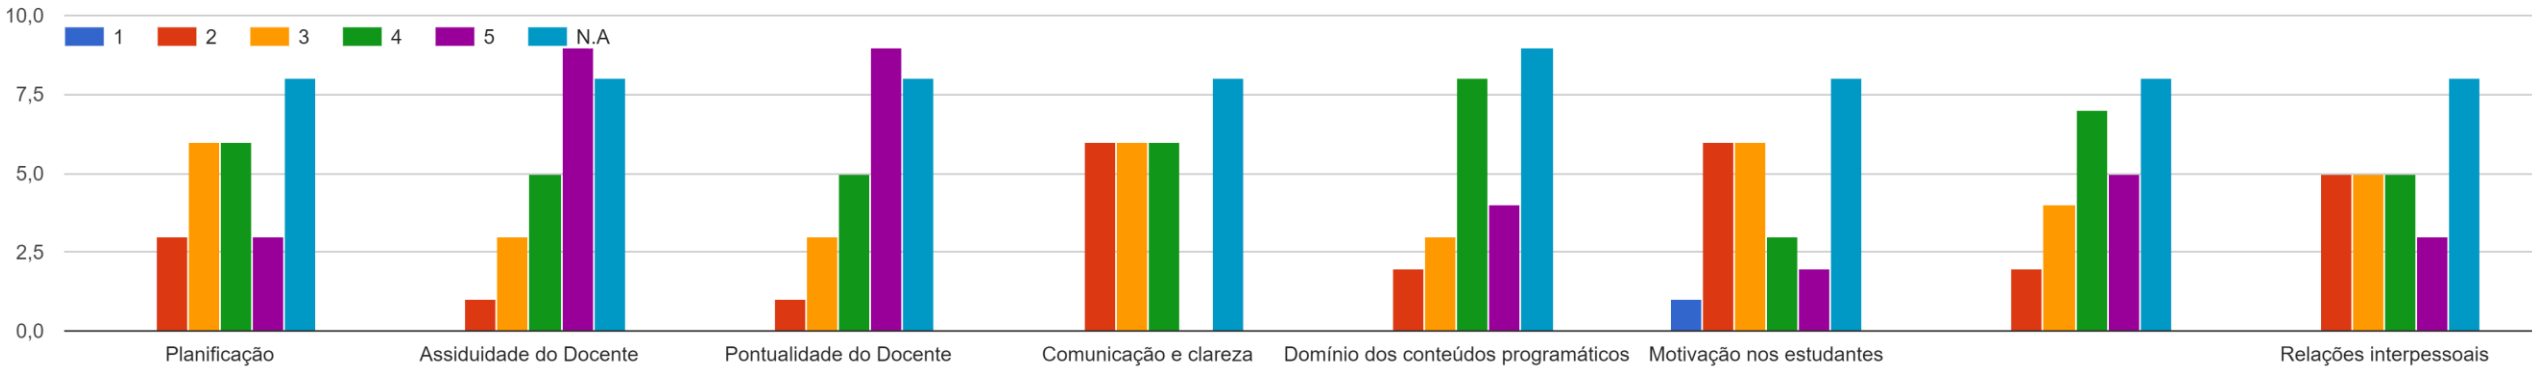

Licenciatura_LEM_1º
ano_D_2021/2022

Arquitetura e Funcionamento dos Computadores

Multimédia Digital Interativa

Programação de Computadores I

Estatística Descritiva

Matemática I

Web e Multimédia I

Web e Multimédia II

História da Ciência e das Técnicas

Técnicas de Animação Gráfica I

Design Gráfico

Geometria Analítica

Matemática II