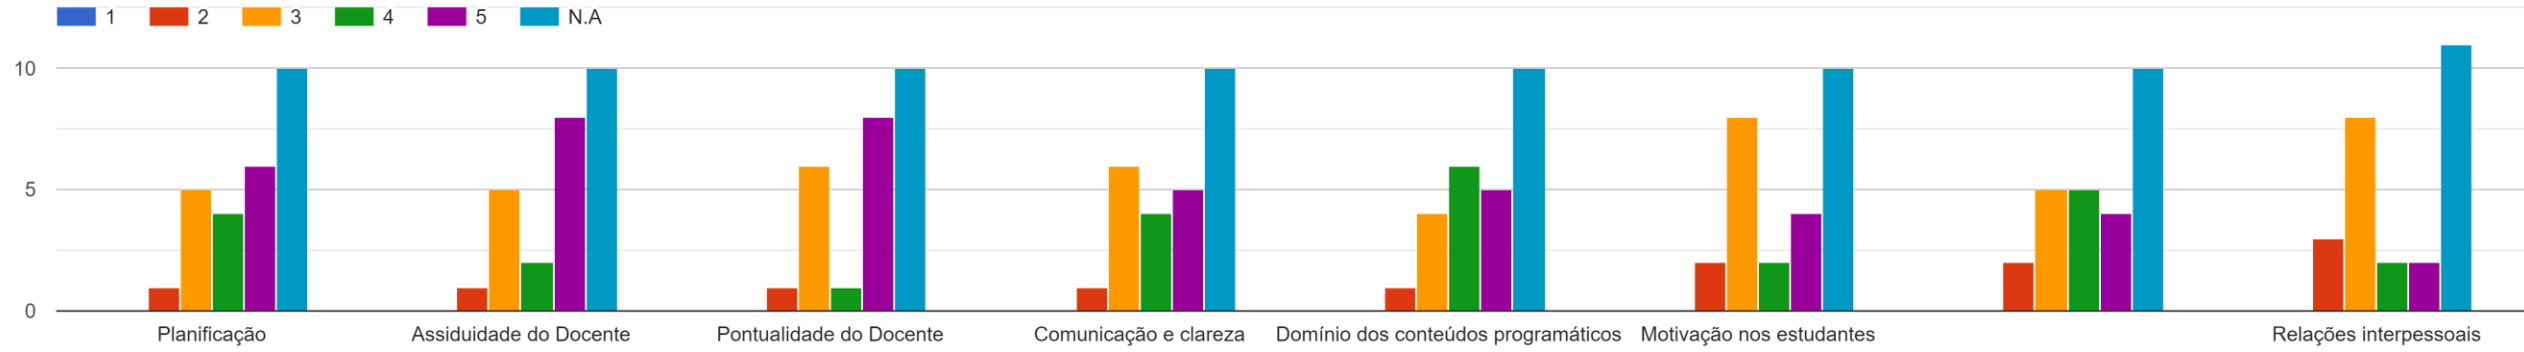

Licenciatura_LEM_1º
ano_D_2021/2022

Arquitetura e Funcionamento dos Computadores

Multimédia Digital Interativa

Programação de Computadores I

Estatística Descritiva

Matemática I

Web e Multimédia I

Web e Multimédia II

História da Ciência e das Técnicas

Técnicas de Animação Gráfica I

Design Gráfico

Geometria Analítica

Matemática II