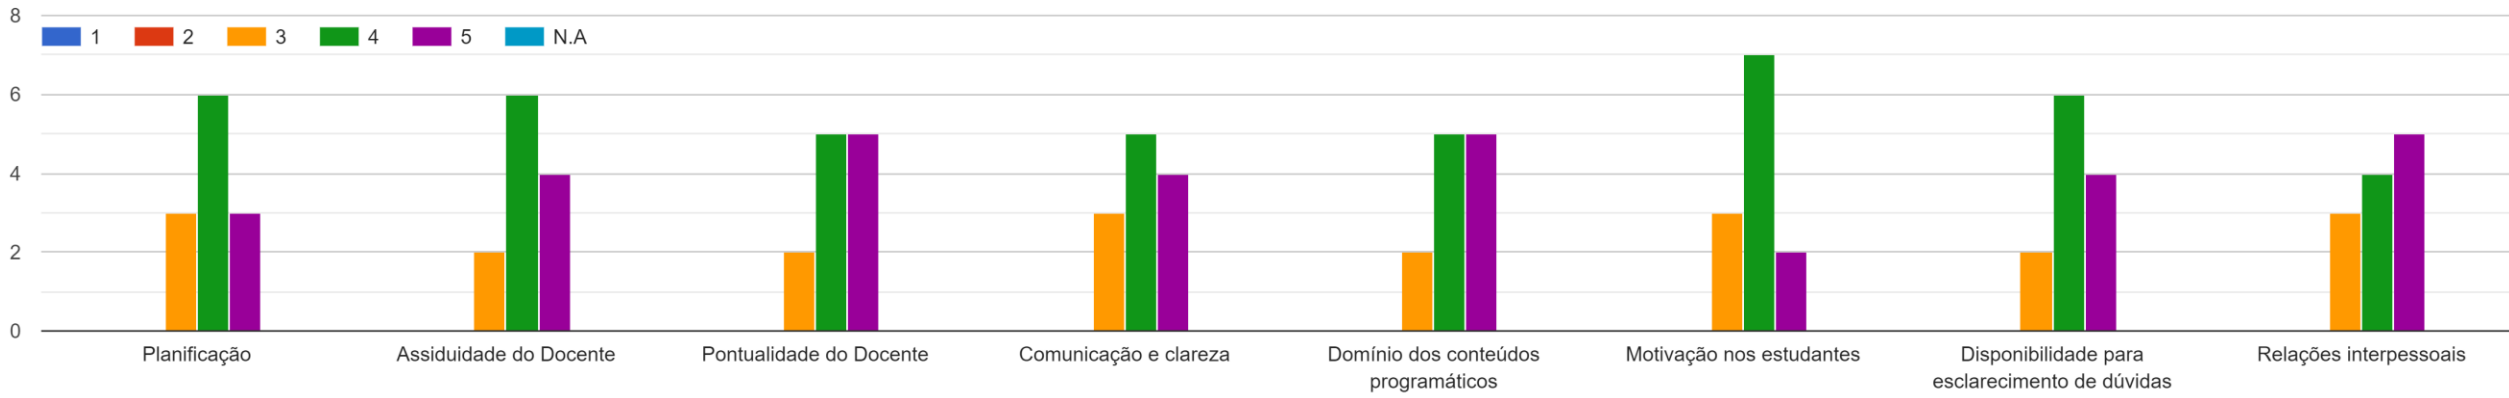

Licenciatura_LEM_3º
ano_D_2021/2022

Direito da Informática

Desktop Publishing

Criptografia

Gestão Empresarial

História da Ciência e das Técnicas

Edições Multimédia Interativas

Gestão de Conteúdos On-Line

Técnicas de Simulação

Projeto Global