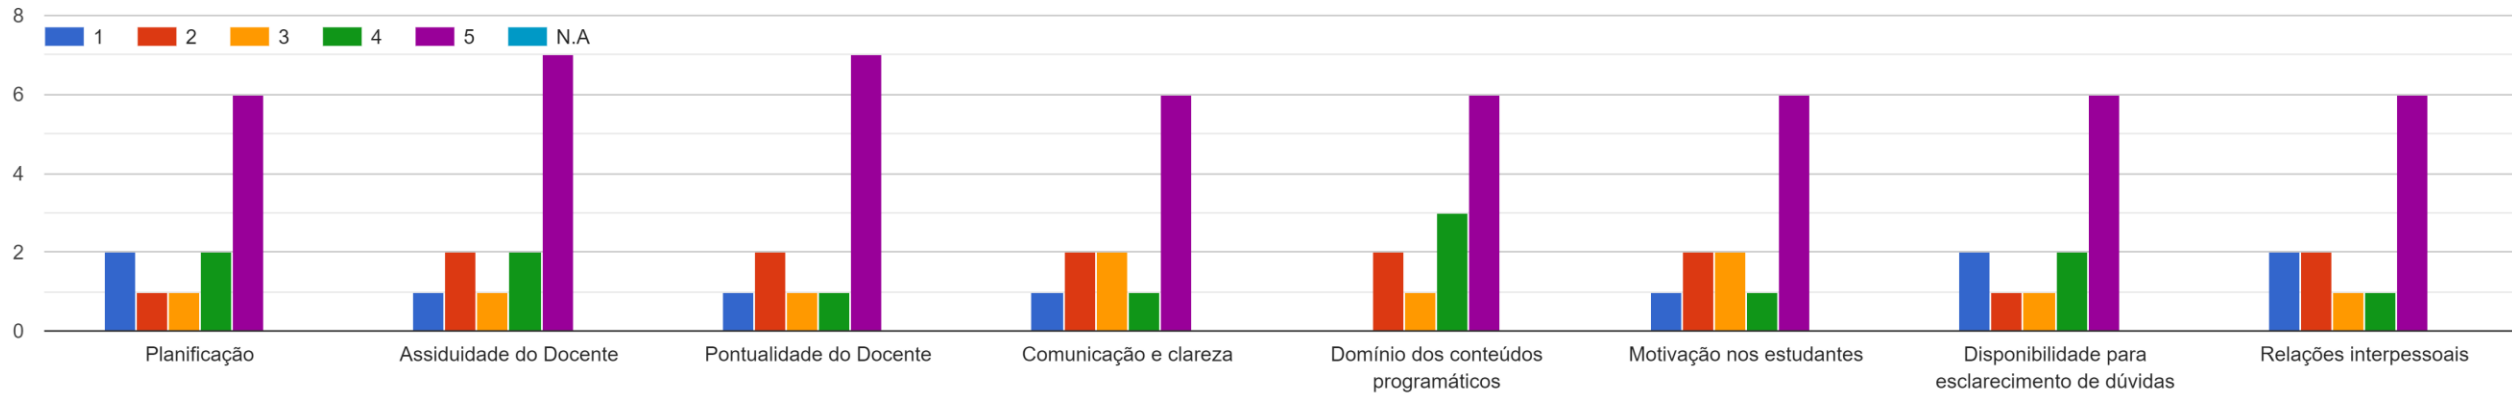

Licenciatura_LEM_3º
ano_D_2021/2022

Direito da Informática

Desktop Publishing

Criptografia

Gestão Empresarial

História da Ciência e das Técnicas

Edições Multimédia Interativas

Gestão de Conteúdos On-Line

Técnicas de Simulação

Projeto Global