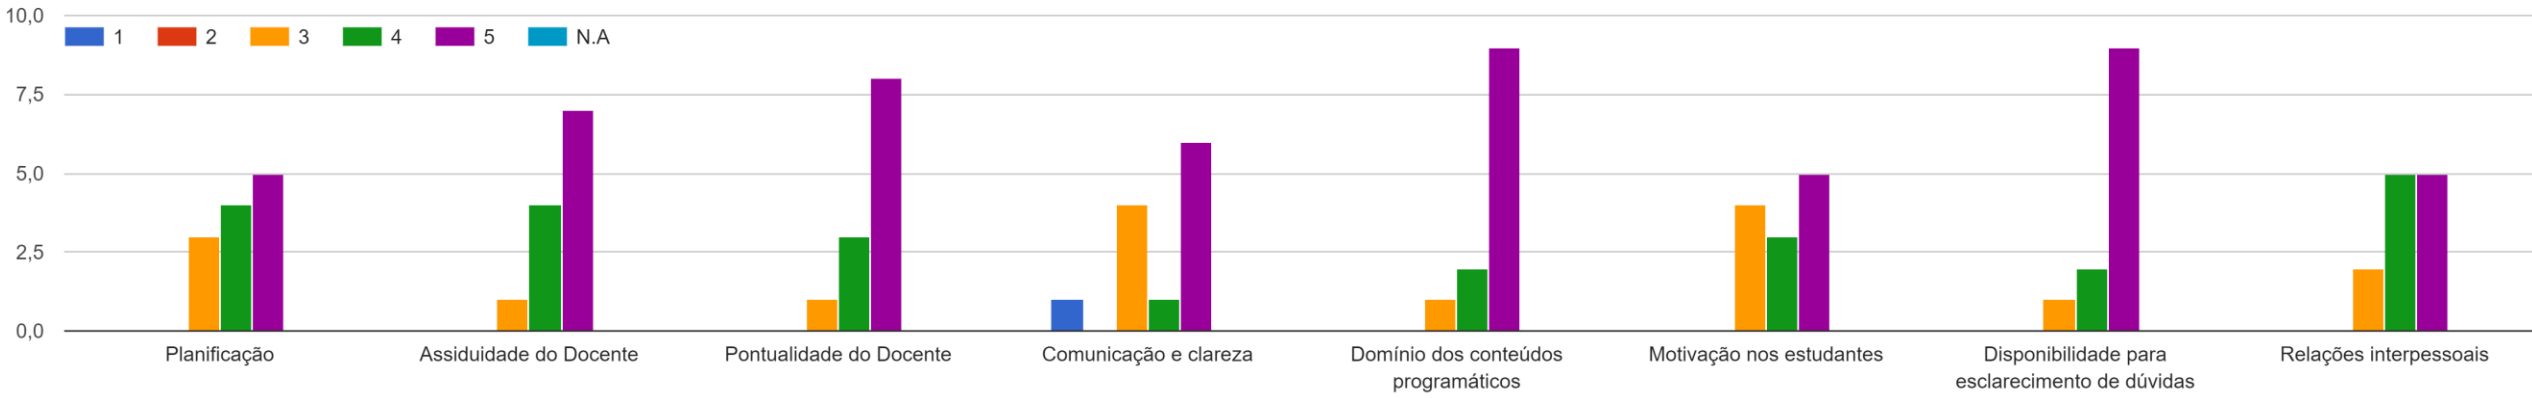

Licenciatura_LEM_3º
ano_D_2021/2022

Direito da Informática

Desktop Publishing

Criptografia

Gestão Empresarial

História da Ciência e das Técnicas

Edições Multimédia Interativas

Gestão de Conteúdos On-Line

Técnicas de Simulação

Projeto Global