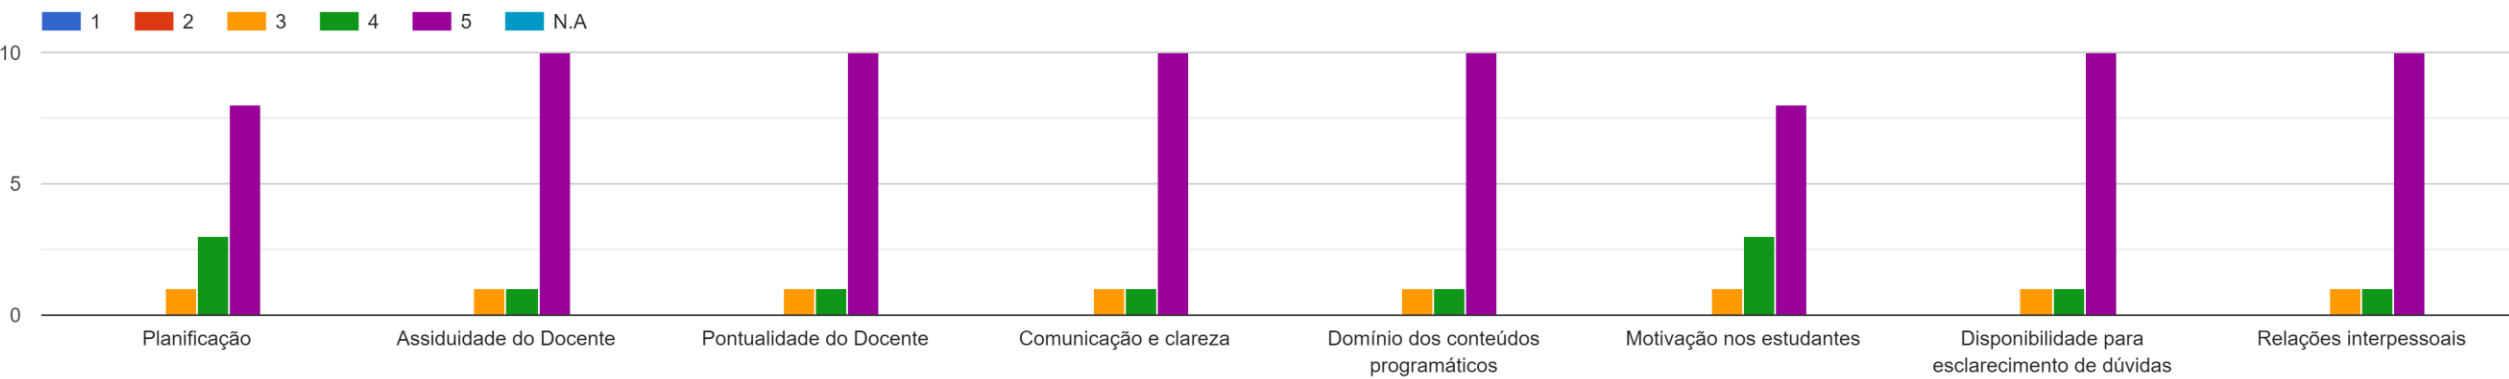

Licenciatura_LEM_3º
ano_D_2021/2022

Direito da Informática

Desktop Publishing

Criptografia

Gestão Empresarial

História da Ciência e das Técnicas

Edições Multimédia Interativas

Gestão de Conteúdos On-Line

Técnicas de Simulação

Projeto Global