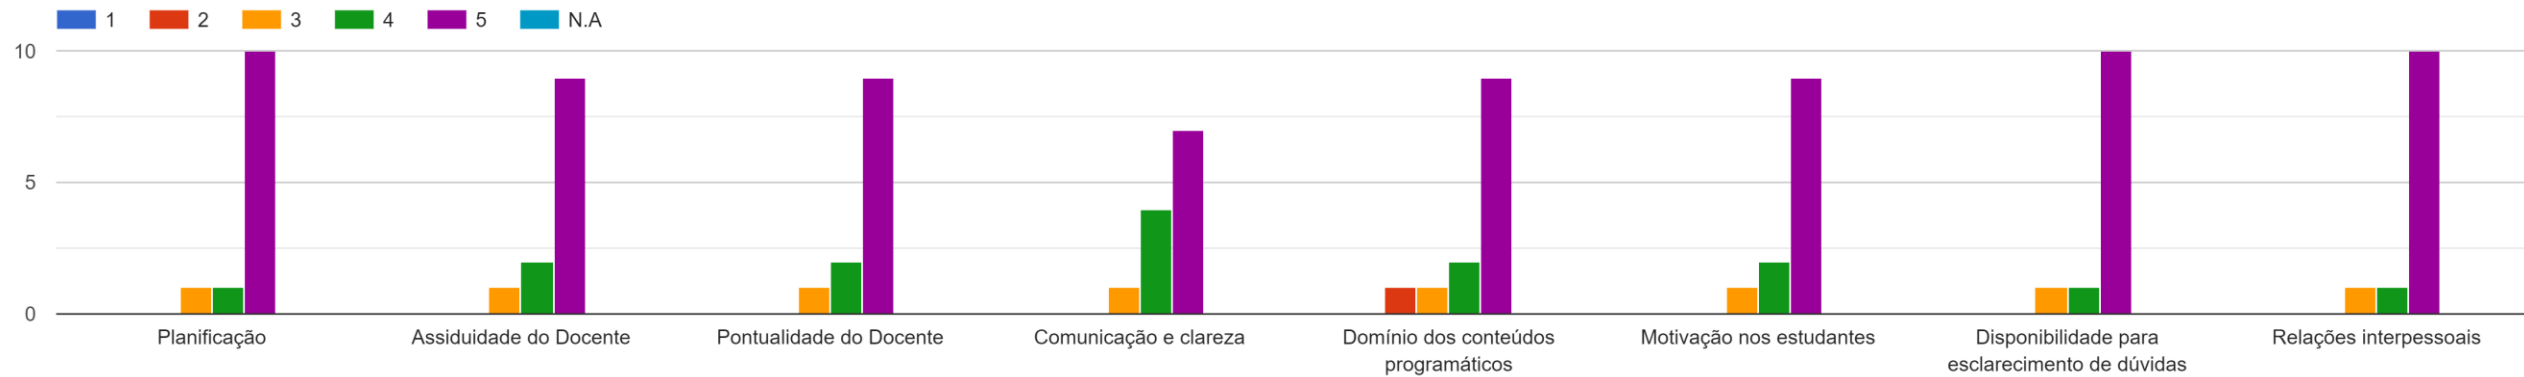

Licenciatura_LEM_3º
ano_D_2021/2022

Direito da Informática

Desktop Publishing

Criptografia

Gestão Empresarial

História da Ciência e das Técnicas

Edições Multimédia Interativas

Gestão de Conteúdos On-Line

Técnicas de Simulação

Projeto Global