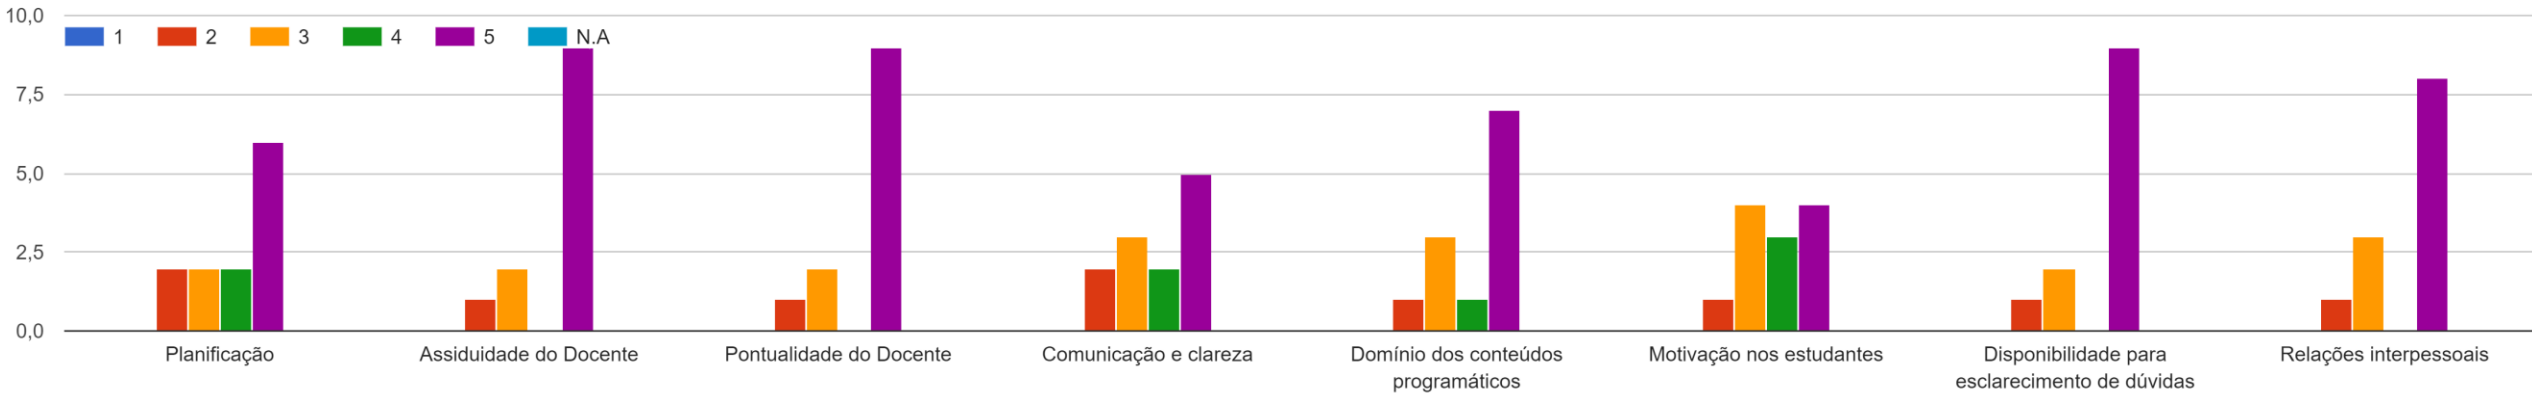

Licenciatura_LEM_3º
ano_D_2021/2022

Direito da Informática

Desktop Publishing

Criptografia

Gestão Empresarial

História da Ciência e das Técnicas

Edições Multimédia Interativas

Gestão de Conteúdos On-Line

Técnicas de Simulação

Projeto Global