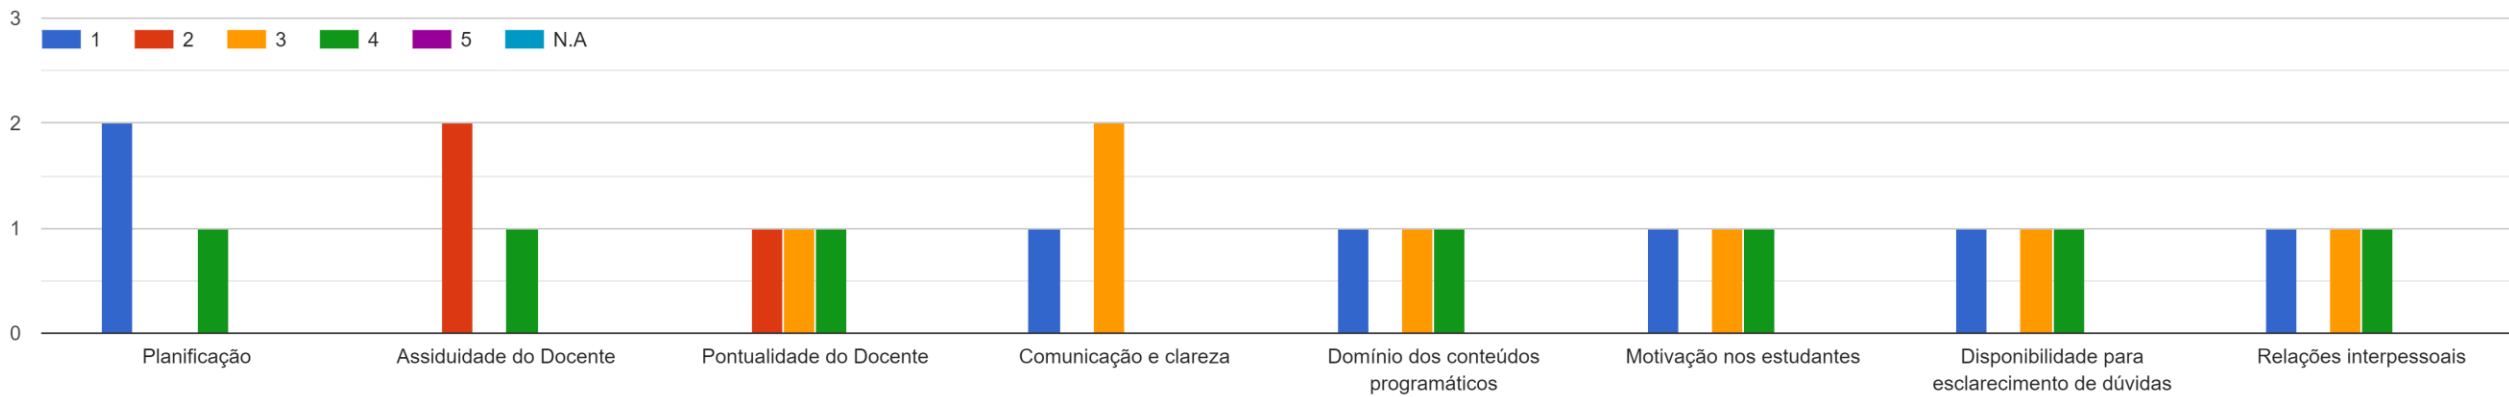

Licenciatura_LEM_1º
ano_PL_2021/2022

Arquitetura e Funcionamento dos Computadores

Multimédia Digital Interativa

Programação de Computadores I

Estatística Descritiva

Matemática I

Web e Multimédia I

Web e Multimédia II

História da Ciência e das Técnicas

Técnicas de Animação Gráfica I

Design Gráfico

Geometria Analítica

Matemática II