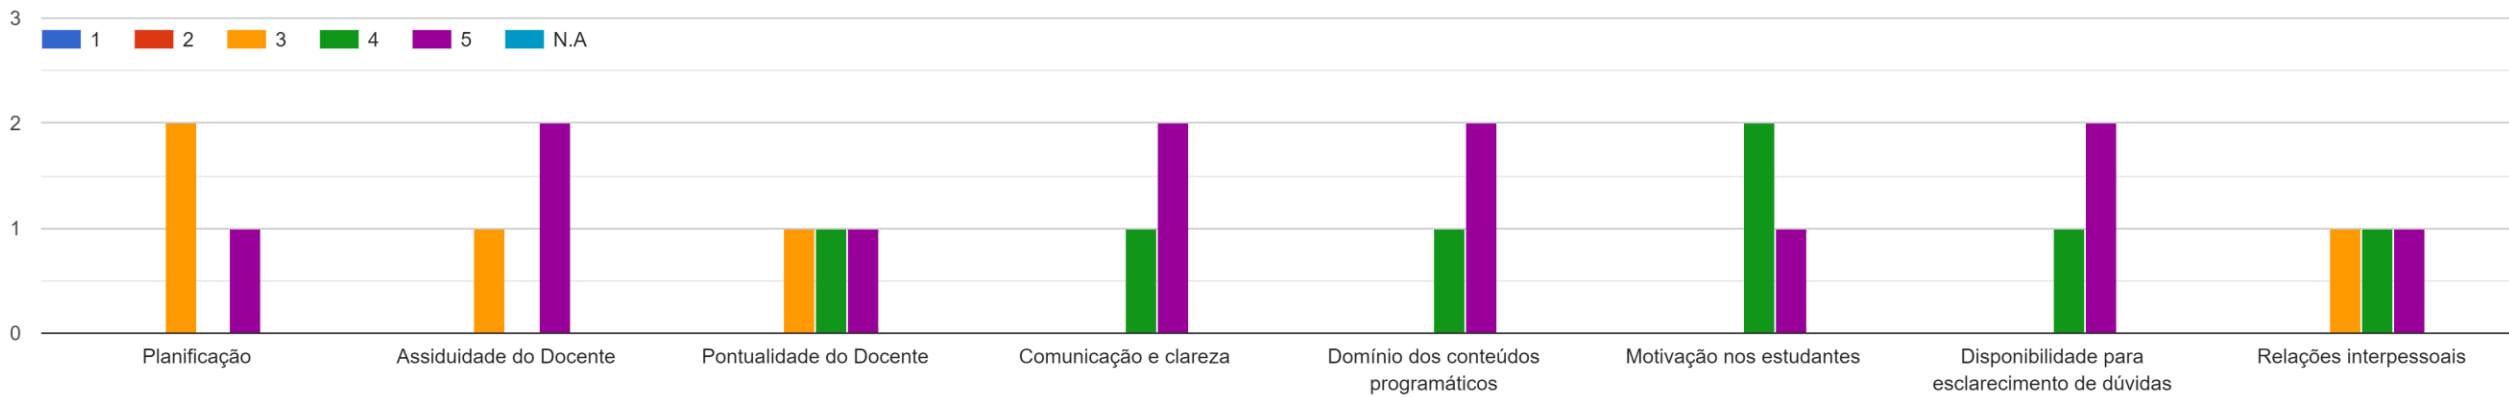

Licenciatura_LEM_1º
ano_PL_2021/2022

Arquitetura e Funcionamento dos Computadores

Multimédia Digital Interativa

Programação de Computadores I

Estatística Descritiva

Matemática I

Web e Multimédia I

Web e Multimédia II

História da Ciência e das Técnicas

Técnicas de Animação Gráfica I

Design Gráfico

Geometria Analítica

Matemática II