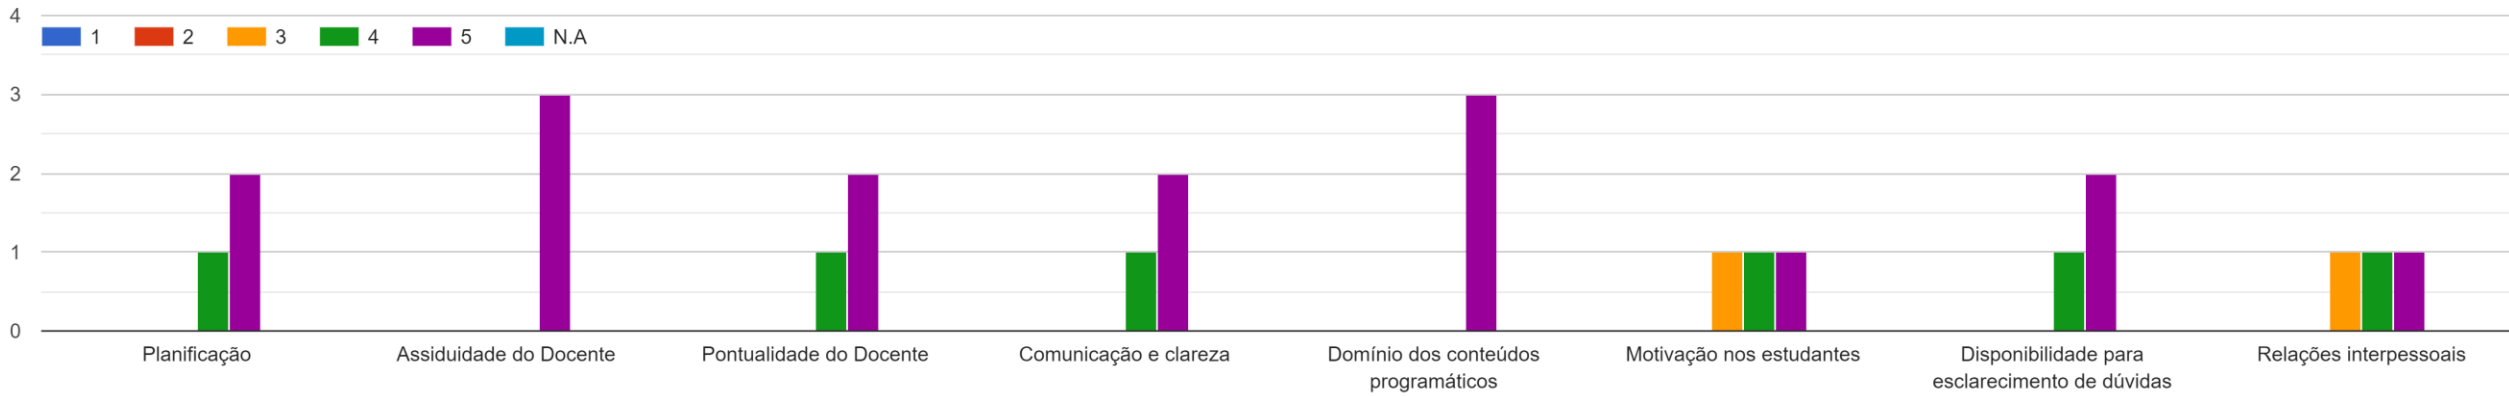

Licenciatura_LEM_1º
ano_PL_2021/2022

Arquitetura e Funcionamento dos Computadores

Multimédia Digital Interativa

Programação de Computadores I

Estatística Descritiva

Matemática I

Web e Multimédia I

Web e Multimédia II

História da Ciência e das Técnicas

Técnicas de Animação Gráfica I

Design Gráfico

Geometria Analítica

Matemática II