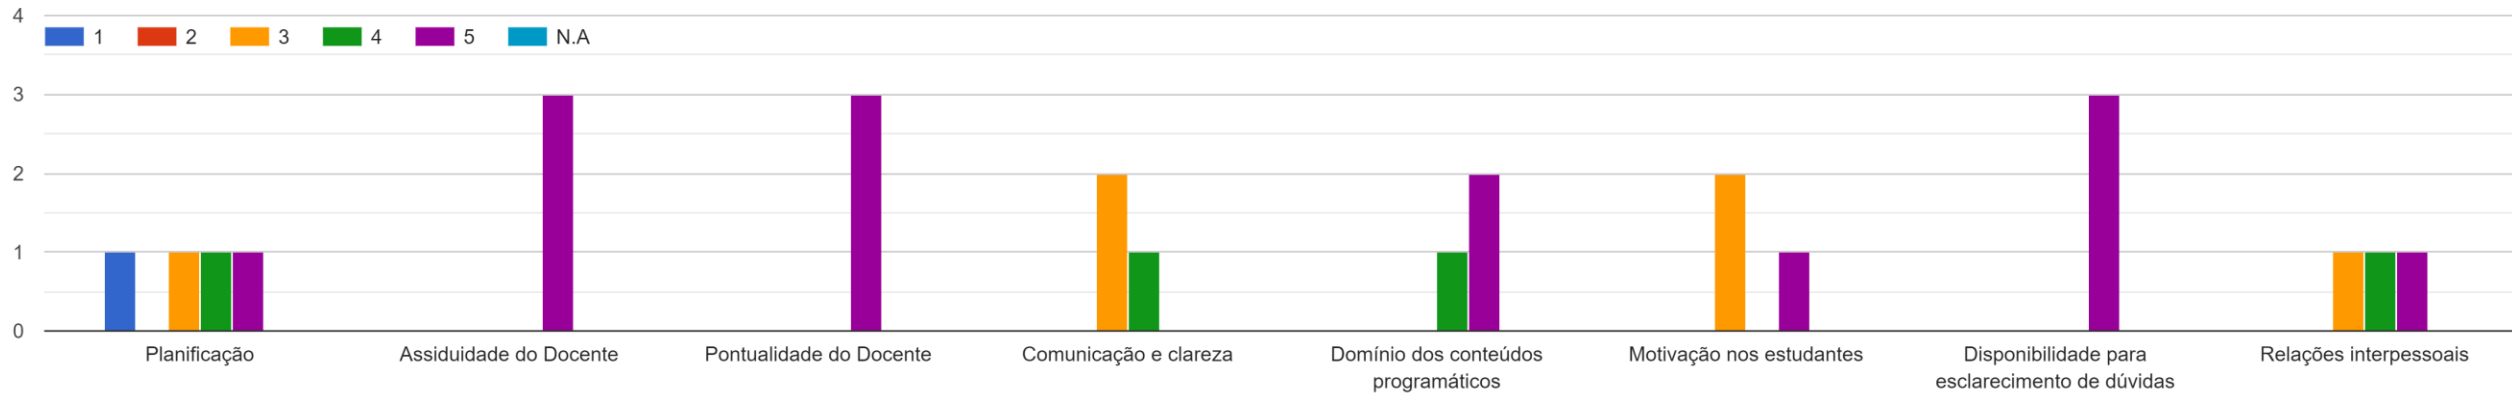

Licenciatura_LEM_1º
ano_PL_2021/2022

Arquitetura e Funcionamento dos Computadores

Multimédia Digital Interativa

Programação de Computadores I

Estatística Descritiva

Matemática I

Web e Multimédia I

Web e Multimédia II

História da Ciência e das Técnicas

Técnicas de Animação Gráfica I

Design Gráfico

Geometria Analítica

Matemática II