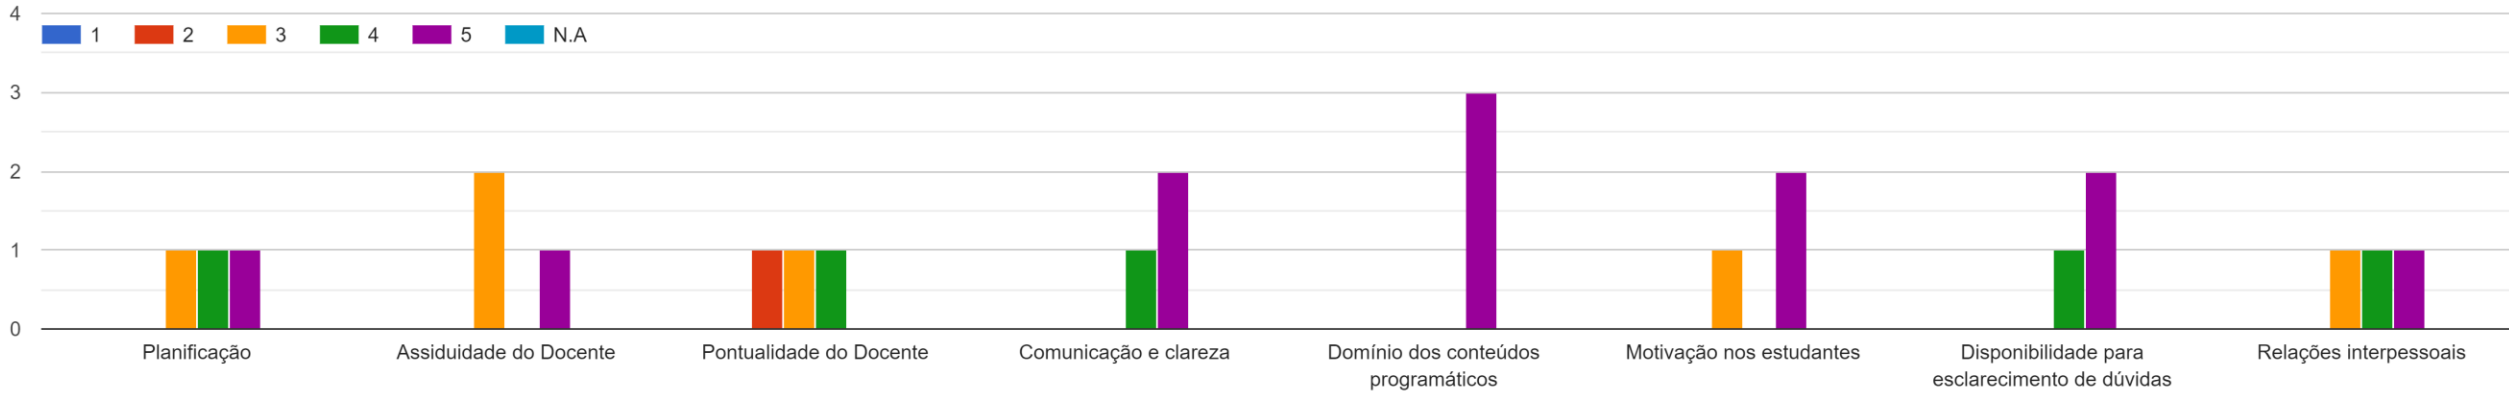

Licenciatura_LEM_1º
ano_PL_2021/2022

Arquitetura e Funcionamento dos Computadores

Multimédia Digital Interativa

Programação de Computadores I

Estatística Descritiva

Matemática I

Web e Multimédia I

Web e Multimédia II

História da Ciência e das Técnicas

Técnicas de Animação Gráfica I

Design Gráfico

Geometria Analítica

Matemática II