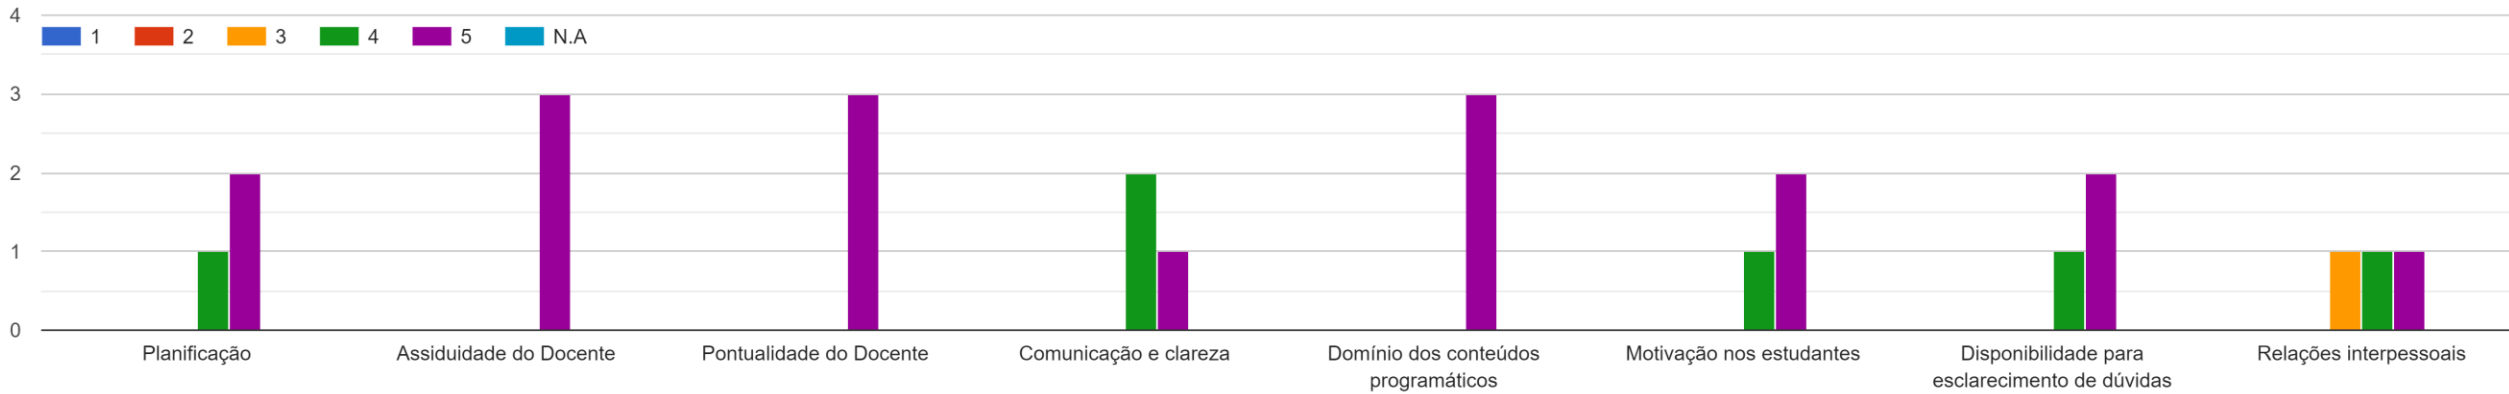

Licenciatura_LEM_1º
ano_PL_2021/2022

Arquitetura e Funcionamento dos Computadores

Multimédia Digital Interativa

Programação de Computadores I

Estatística Descritiva

Matemática I

Web e Multimédia I

Web e Multimédia II

História da Ciência e das Técnicas

Técnicas de Animação Gráfica I

Design Gráfico

Geometria Analítica

Matemática II