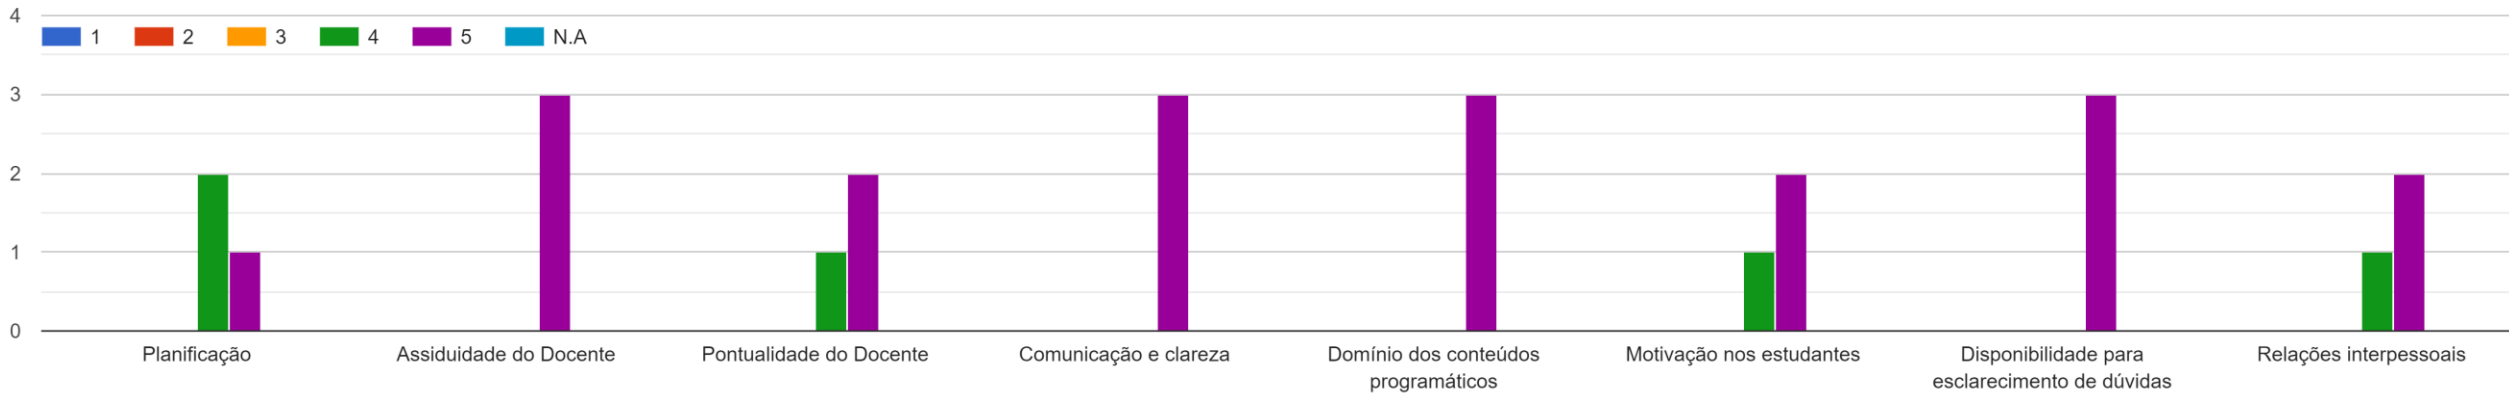

Licenciatura_LEM_1º
ano_PL_2021/2022

Arquitetura e Funcionamento dos Computadores

Multimédia Digital Interativa

Programação de Computadores I

Estatística Descritiva

Matemática I

Web e Multimédia I

Web e Multimédia II

História da Ciência e das Técnicas

Técnicas de Animação Gráfica I

Design Gráfico

Geometria Analítica

Matemática II