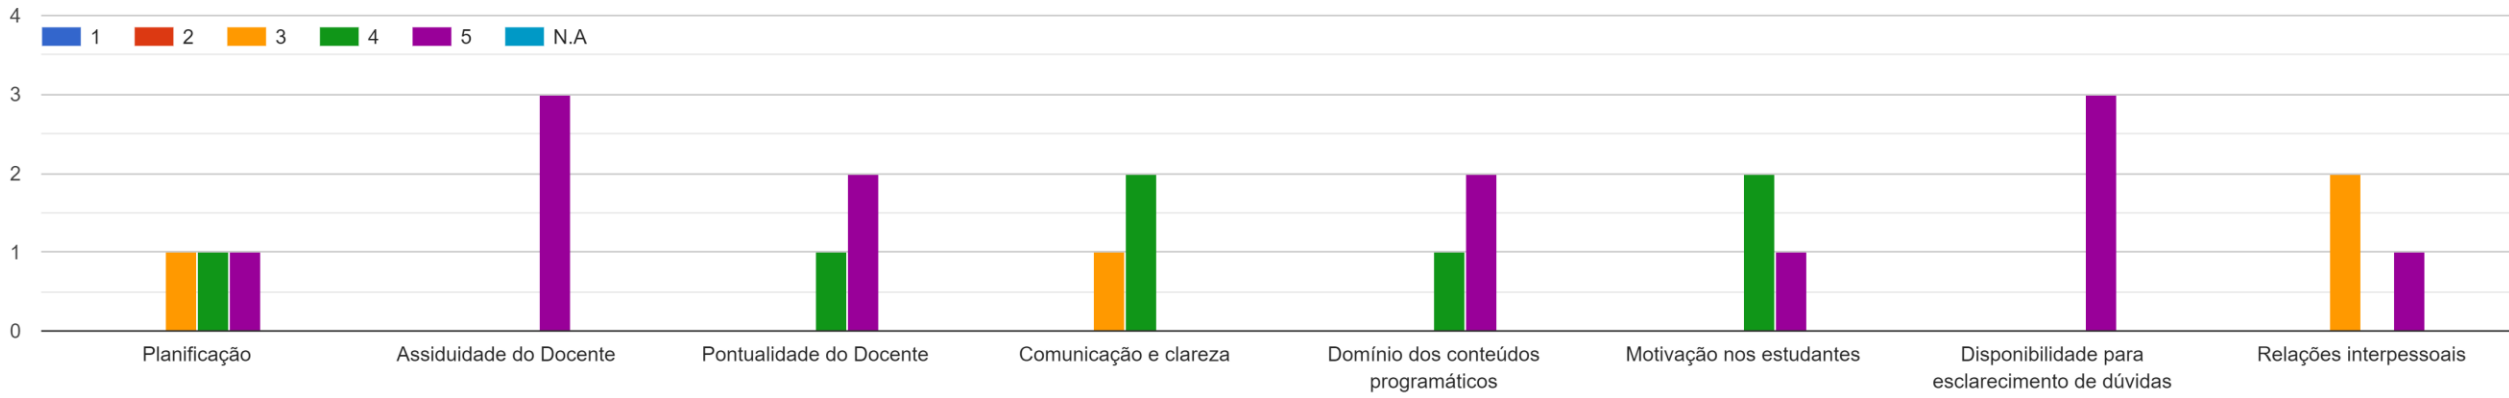

Licenciatura_LEM_1º
ano_PL_2021/2022

Arquitetura e Funcionamento dos Computadores

Multimédia Digital Interativa

Programação de Computadores I

Estatística Descritiva

Matemática I

Web e Multimédia I

Web e Multimédia II

História da Ciência e das Técnicas

Técnicas de Animação Gráfica I

Design Gráfico

Geometria Analítica

Matemática II