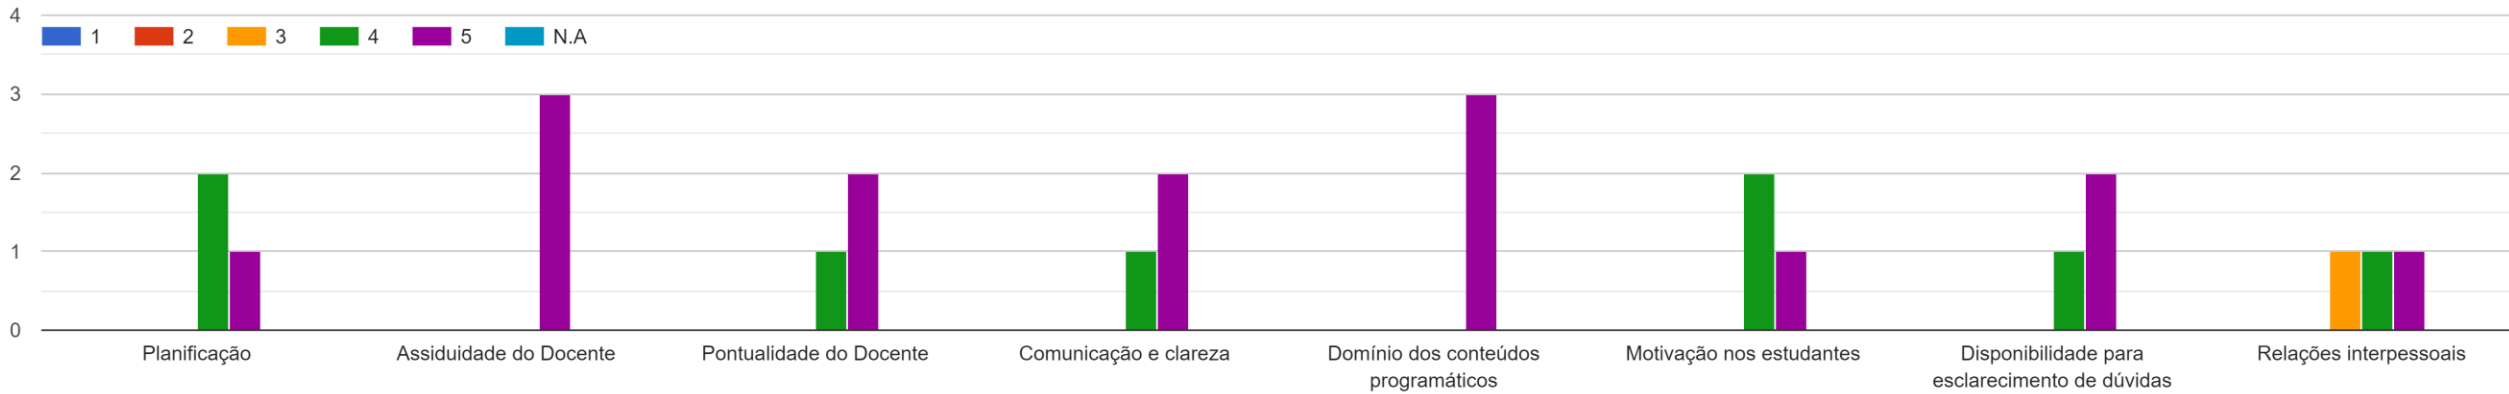

Licenciatura_LEM_1º
ano_PL_2021/2022

Arquitetura e Funcionamento dos Computadores

Multimédia Digital Interativa

Programação de Computadores I

Estatística Descritiva

Matemática I

Web e Multimédia I

Web e Multimédia II

História da Ciência e das Técnicas

Técnicas de Animação Gráfica I

Design Gráfico

Geometria Analítica

Matemática II