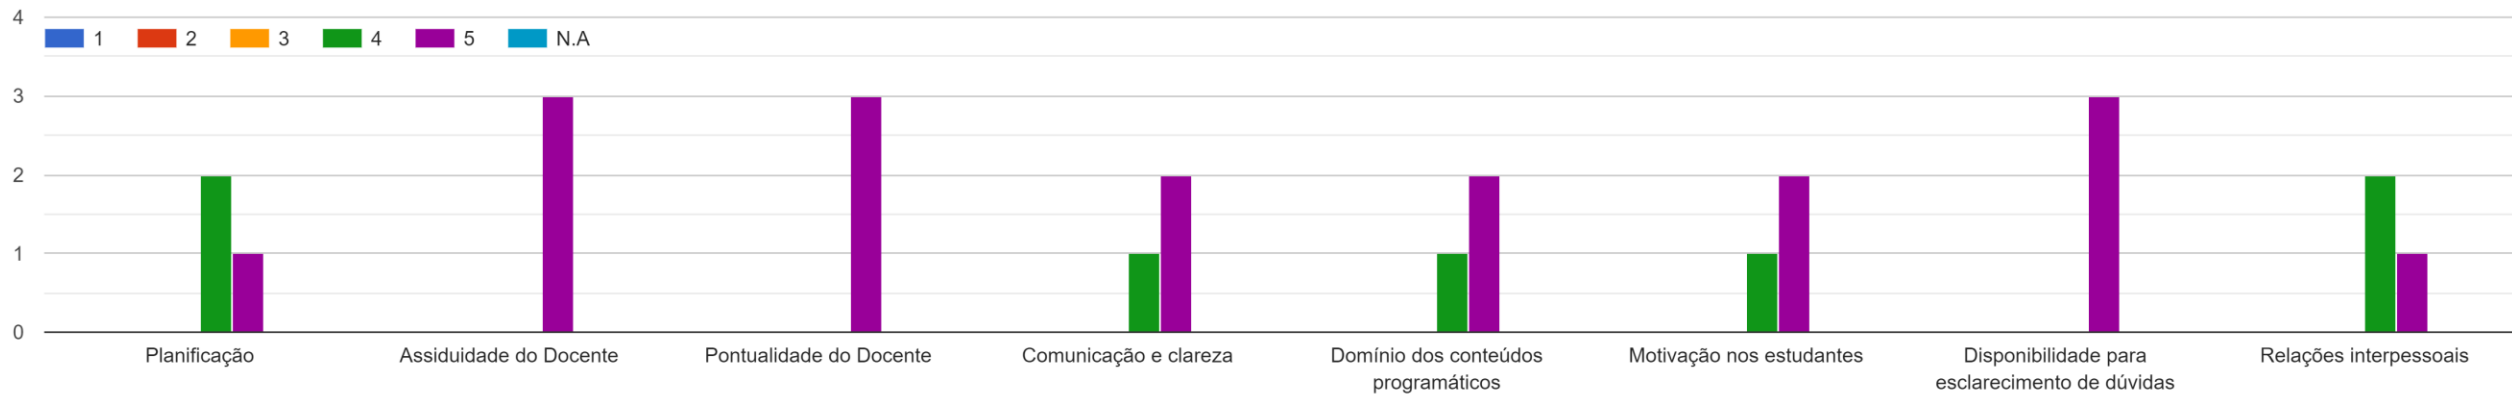

Licenciatura_LEM_1º
ano_PL_2021/2022

Arquitetura e Funcionamento dos Computadores

Multimédia Digital Interativa

Programação de Computadores I

Estatística Descritiva

Matemática I

Web e Multimédia I

Web e Multimédia II

História da Ciência e das Técnicas

Técnicas de Animação Gráfica I

Design Gráfico

Geometria Analítica

Matemática II