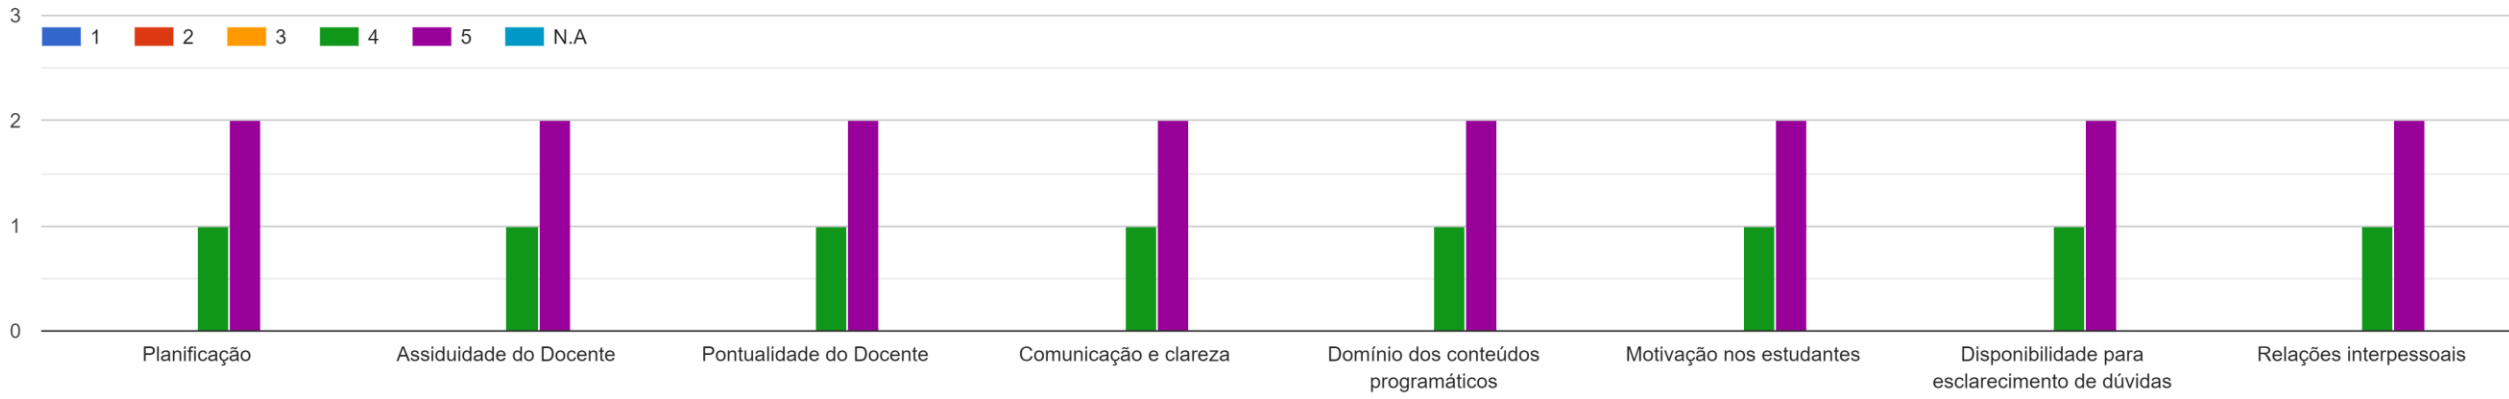

Licenciatura_LEM_3º
ano_PL_2021/2022

Direito da Informática

Desktop Publishing

Criptografia

Gestão Empresarial

História da Ciência e das Técnicas

Edições Multimédia Interativas

Gestão de Conteúdos On-Line

Técnicas de Simulação

Projeto Global