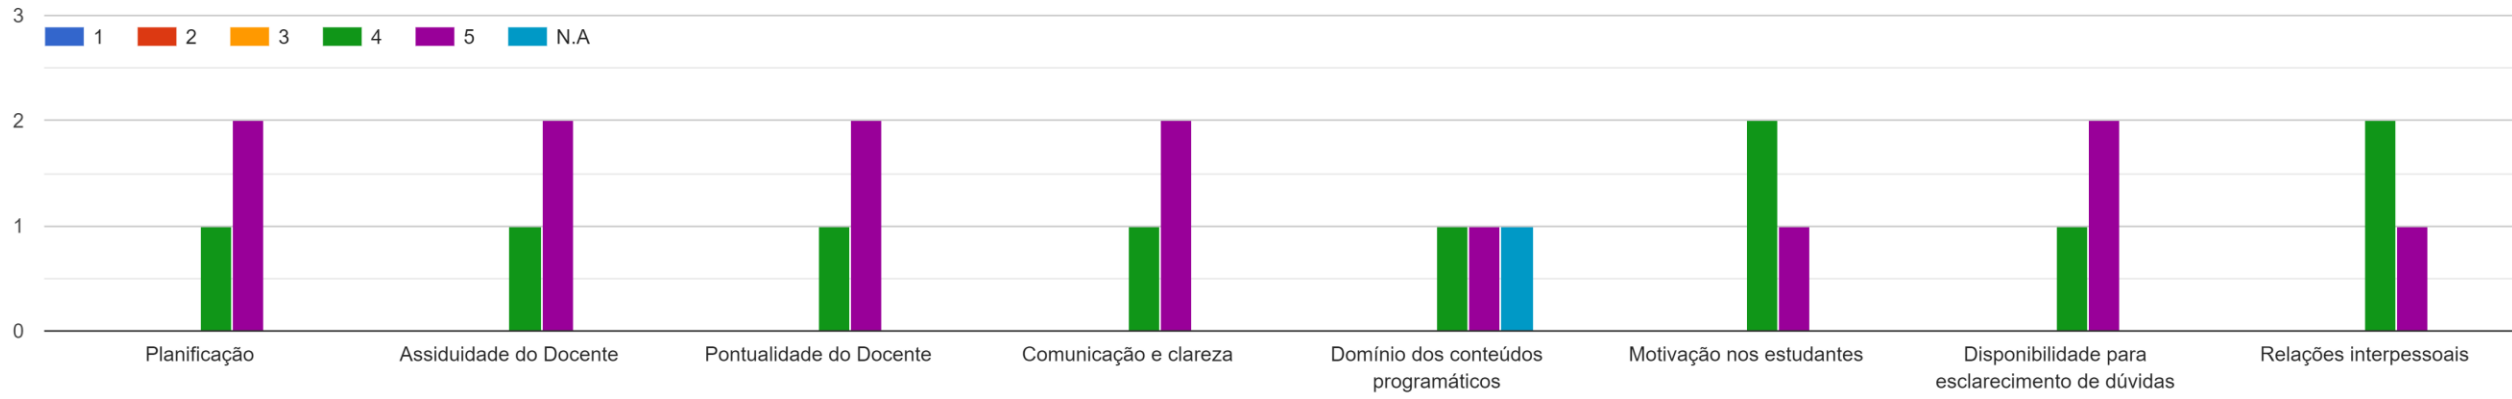

Licenciatura_LEM_3º
ano_PL_2021/2022

Direito da Informática

Desktop Publishing

Criptografia

Gestão Empresarial

História da Ciência e das Técnicas

Edições Multimédia Interativas

Gestão de Conteúdos On-Line

Técnicas de Simulação

Projeto Global