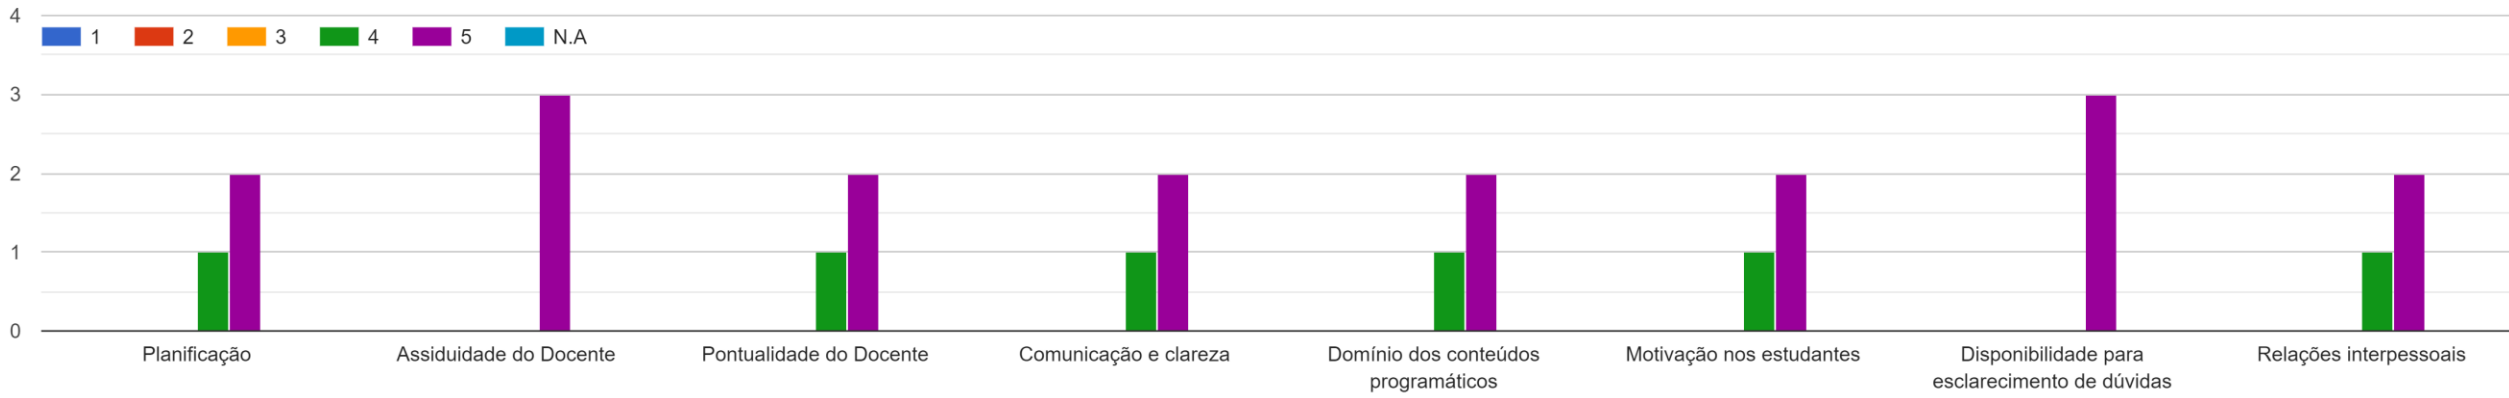

Licenciatura_LEM_3º
ano_PL_2021/2022

Direito da Informática

Desktop Publishing

Criptografia

Gestão Empresarial

História da Ciência e das Técnicas

Edições Multimédia Interativas

Gestão de Conteúdos On-Line

Técnicas de Simulação

Projeto Global