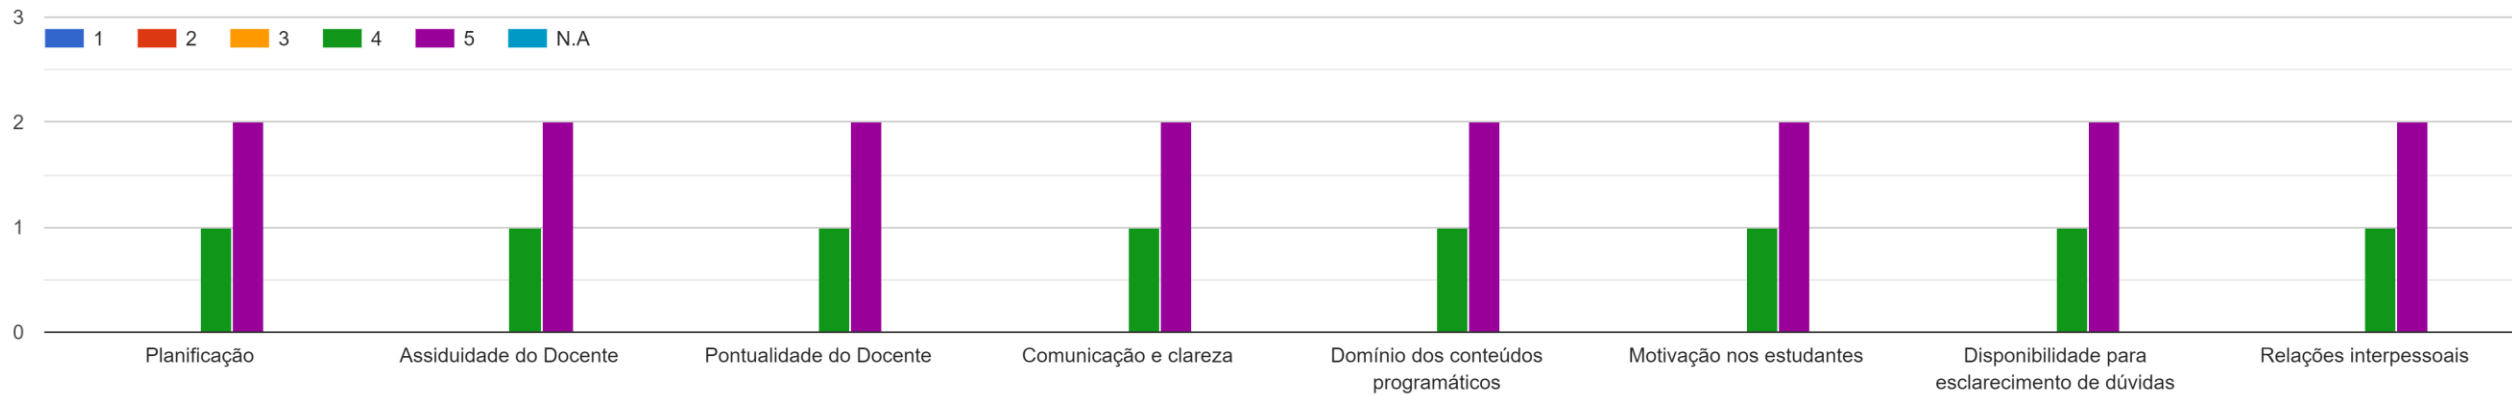

Licenciatura_LEM_3º
ano_PL_2021/2022

Direito da Informática

Desktop Publishing

Criptografia

Gestão Empresarial

História da Ciência e das Técnicas

Edições Multimédia Interativas

Gestão de Conteúdos On-Line

Técnicas de Simulação

Projeto Global