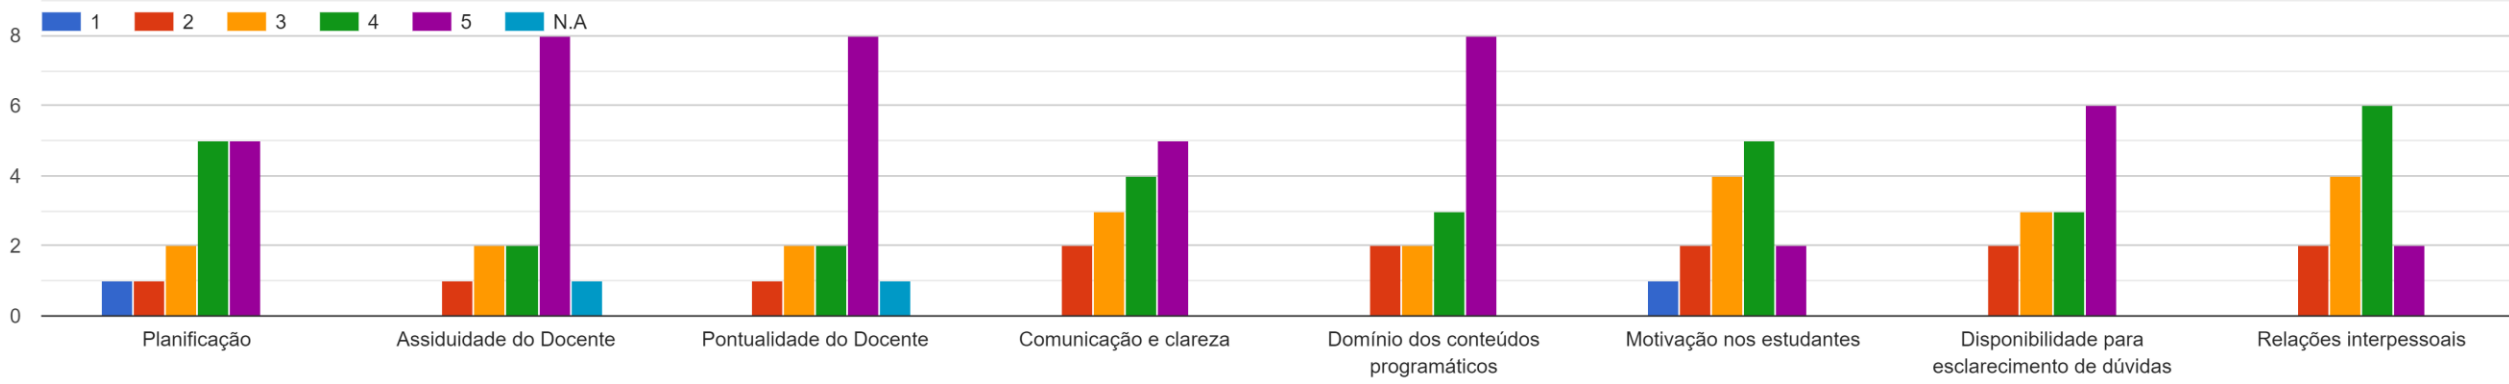

Licenciatura_LINF_3º
ano_D_2021/2022

Direito da Informática

Arquitetura Técnica de Sistemas de Informação Empresarial

Criptografia

Gestão Empresarial

História da Ciência e das Técnicas

Programação V

Modelos de Simulação Computacionais

Segurança Informática

Projeto Global