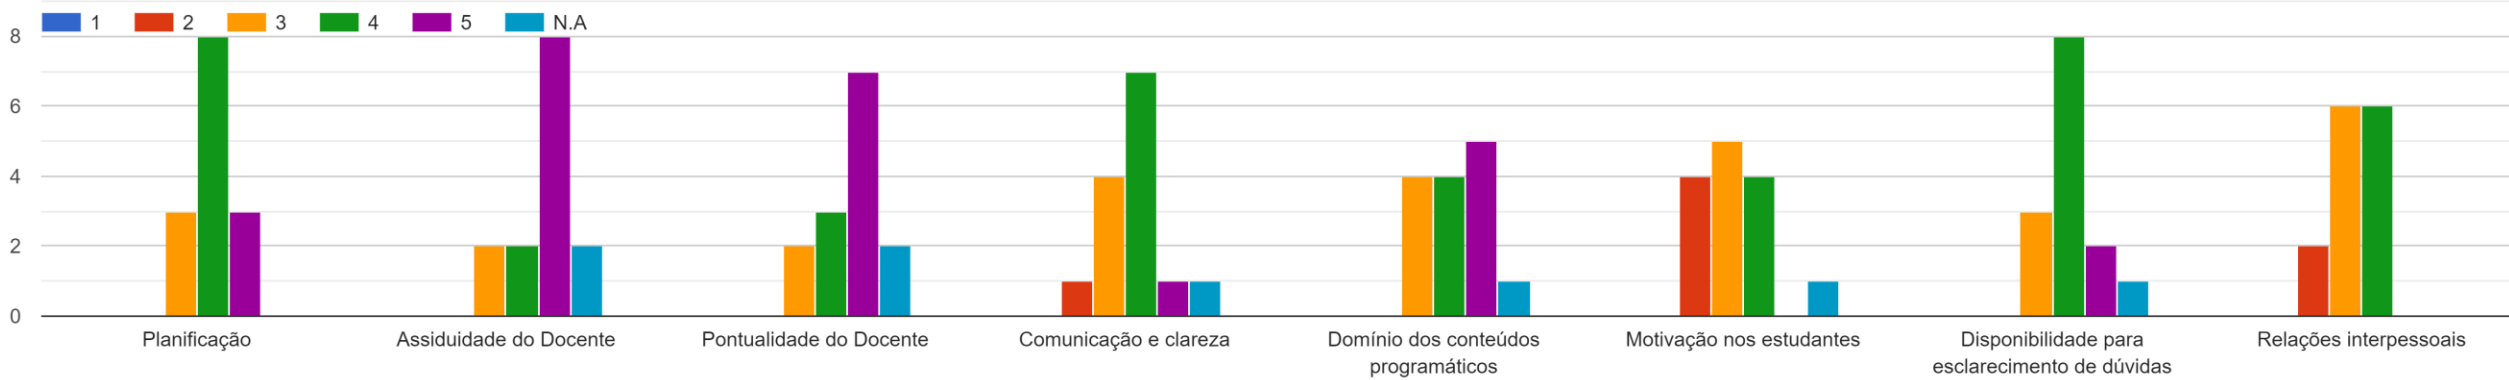

Licenciatura_LINF_3º
ano_D_2021/2022

Direito da Informática

Arquitetura Técnica de Sistemas de Informação Empresarial

Criptografia

Gestão Empresarial

História da Ciência e das Técnicas

Programação V

Modelos de Simulação Computacionais

Segurança Informática

Projeto Global