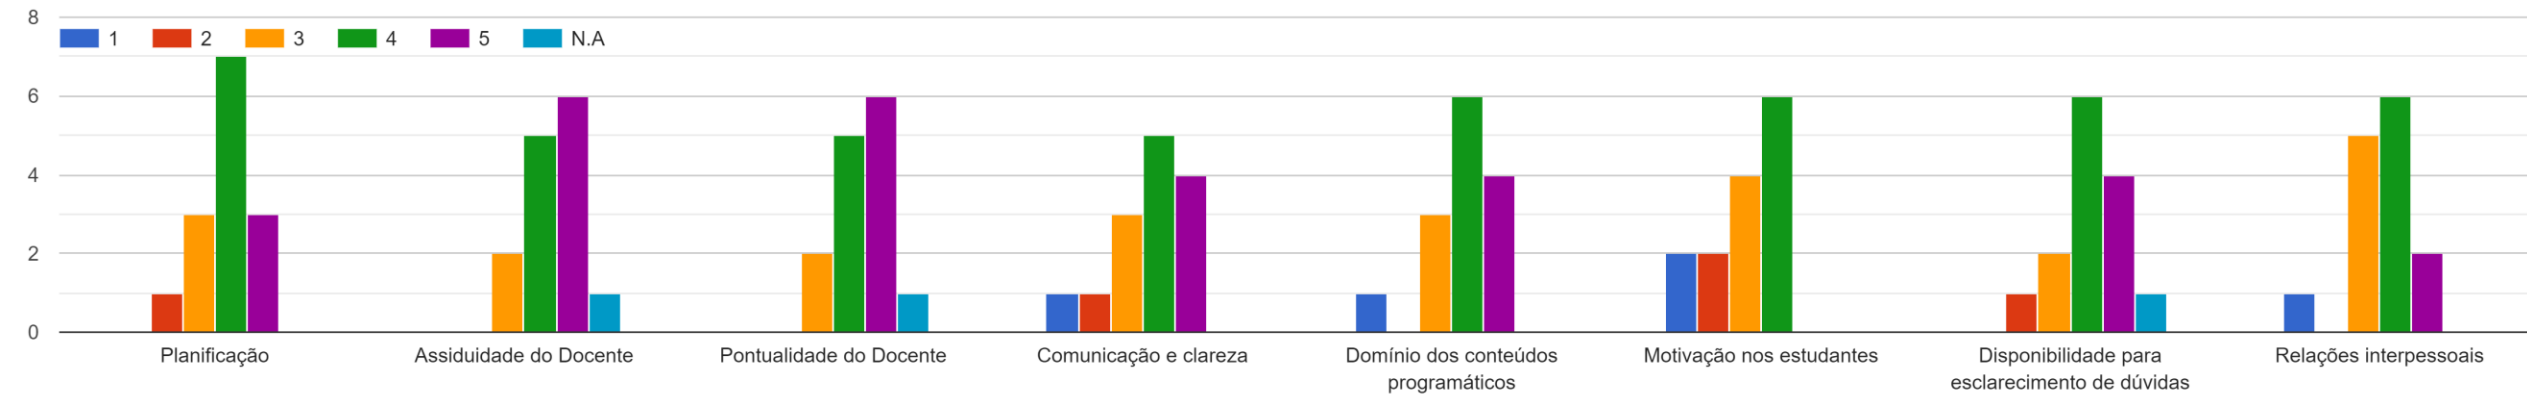

Licenciatura_LINF_3º
ano_D_2021/2022

Direito da Informática

Arquitetura Técnica de Sistemas de Informação Empresarial

Criptografia

Gestão Empresarial

História da Ciência e das Técnicas

Programação V

Modelos de Simulação Computacionais

Segurança Informática

Projeto Global