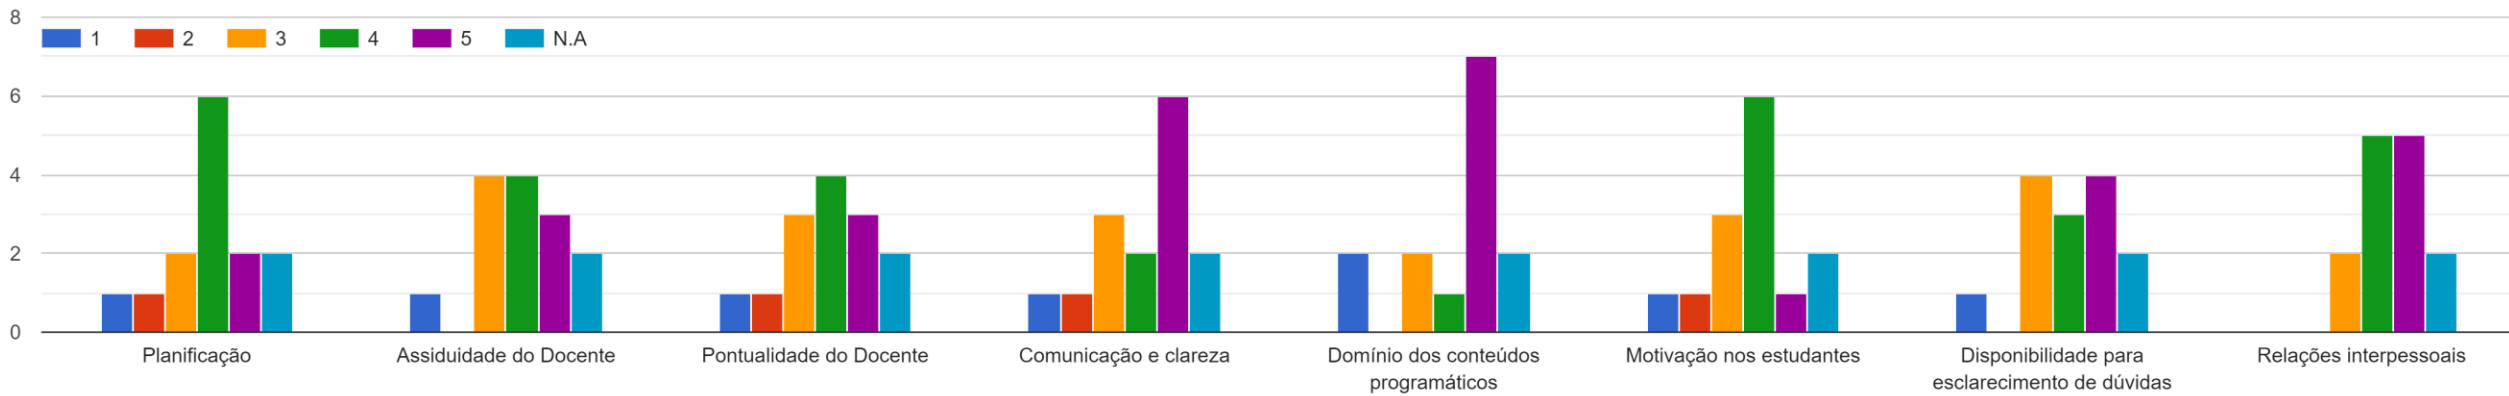

Licenciatura_LINF_3º
ano_D_2021/2022

Direito da Informática

Arquitetura Técnica de Sistemas de Informação Empresarial

Criptografia

Gestão Empresarial

História da Ciência e das Técnicas

Programação V

Modelos de Simulação Computacionais

Segurança Informática

Projeto Global