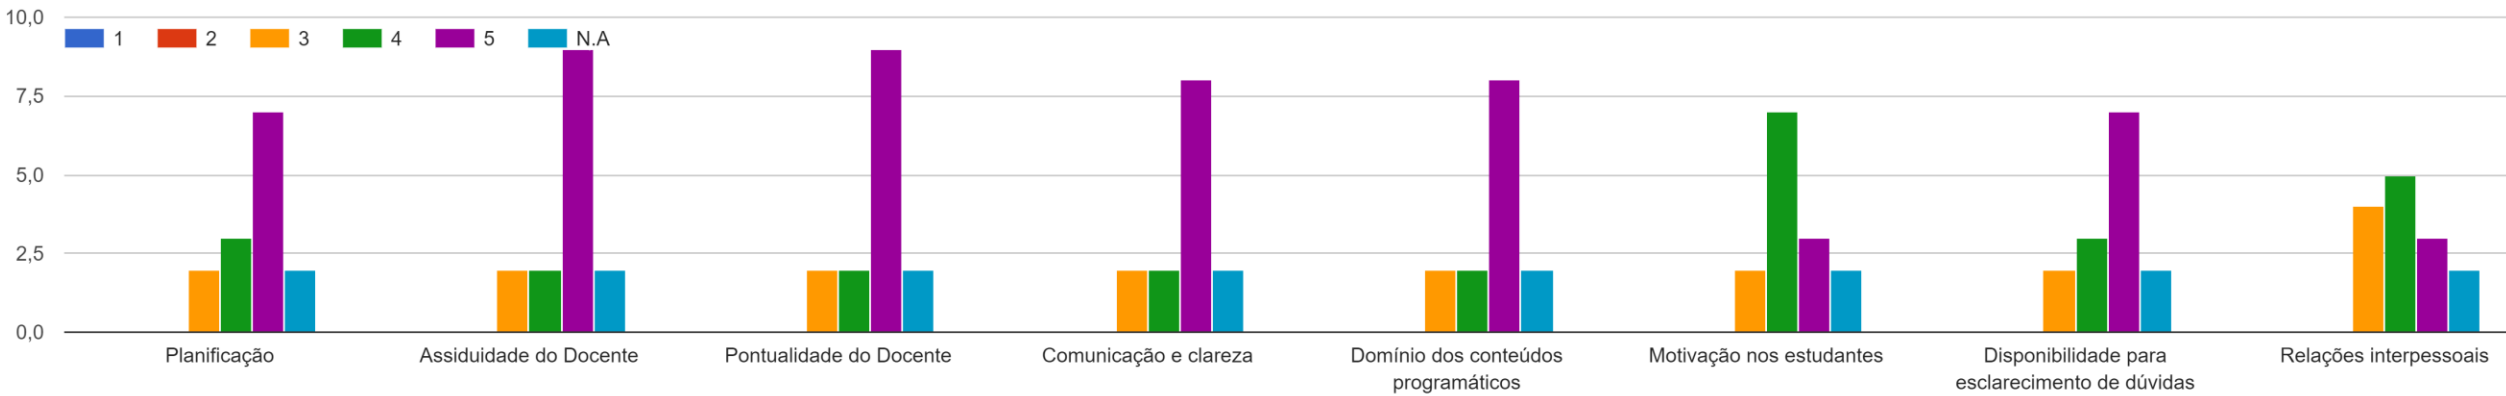

Licenciatura_LINF_3º
ano_D_2021/2022

Direito da Informática

Arquitetura Técnica de Sistemas de Informação Empresarial

Criptografia

Gestão Empresarial

História da Ciência e das Técnicas

Programação V

Modelos de Simulação Computacionais

Segurança Informática

Projeto Global