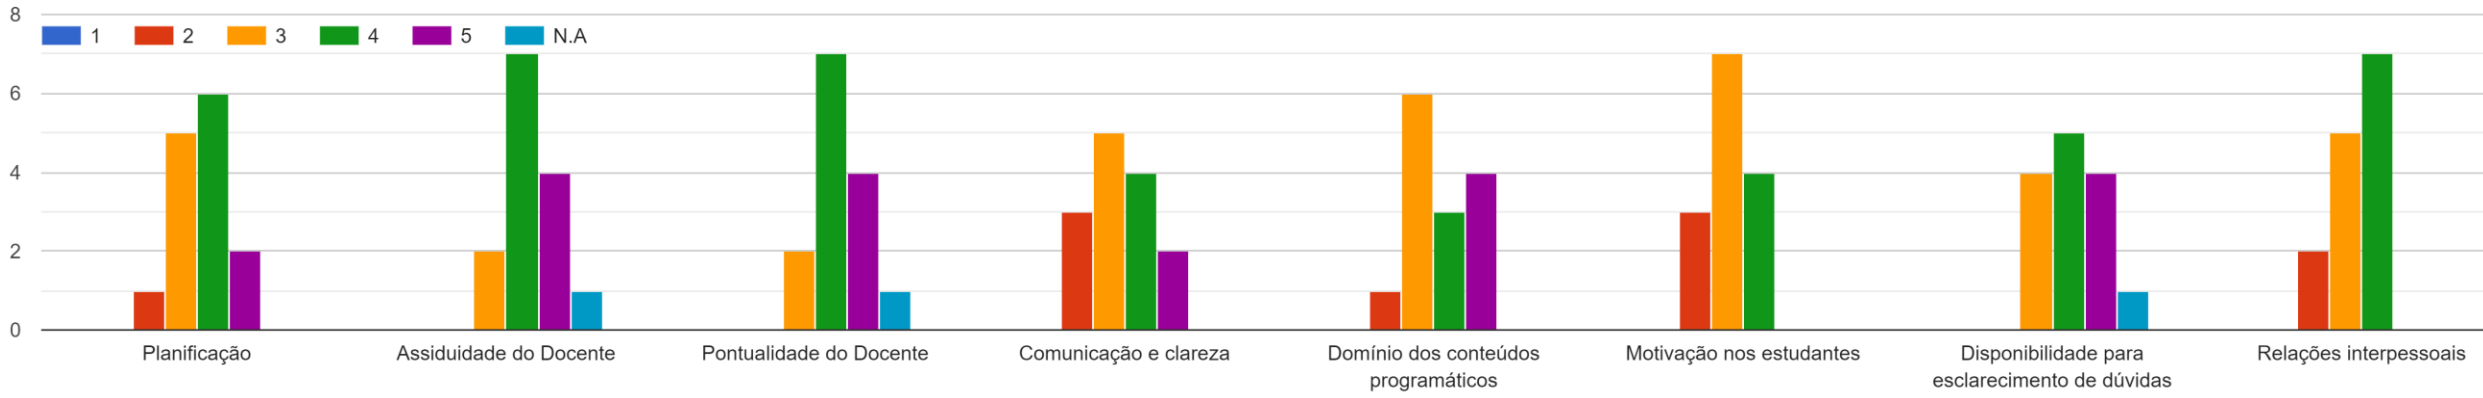

Licenciatura_LINF_3º
ano_D_2021/2022

Direito da Informática

Arquitetura Técnica de Sistemas de Informação Empresarial

Criptografia

Gestão Empresarial

História da Ciência e das Técnicas

Programação V

Modelos de Simulação Computacionais

Segurança Informática

Projeto Global