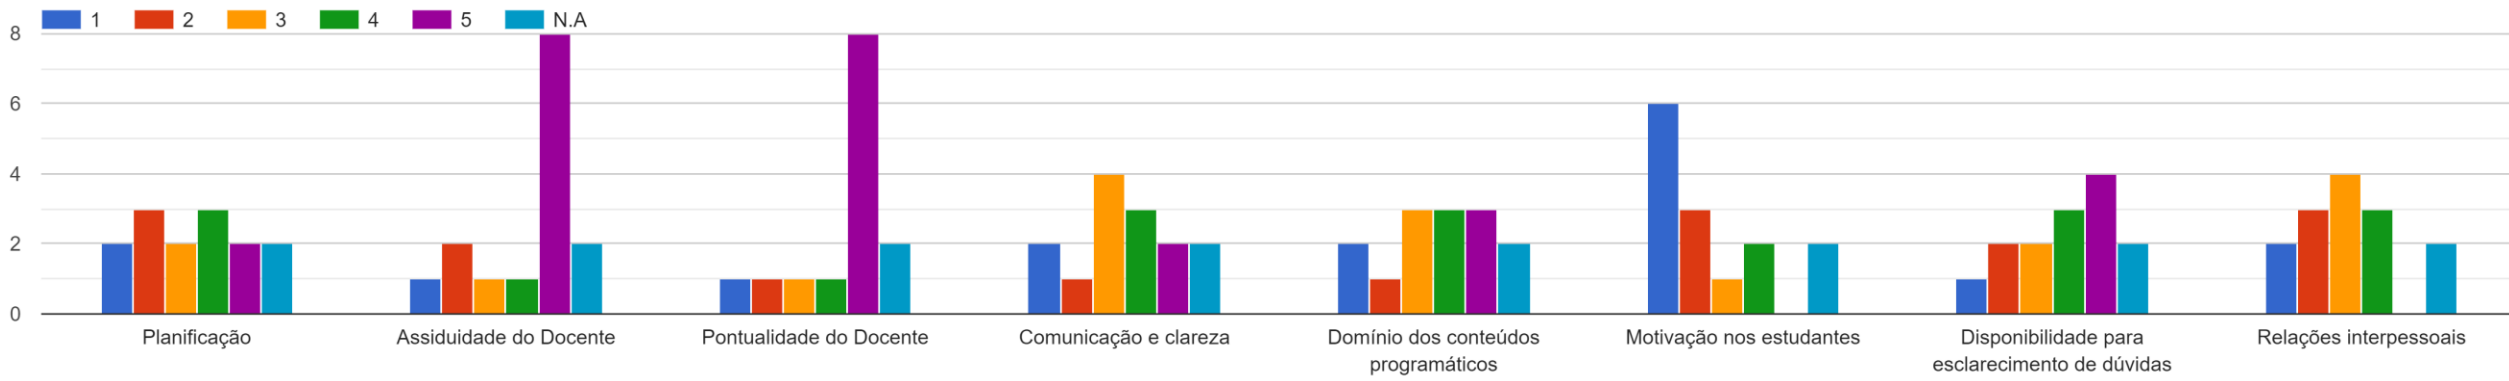

Licenciatura_LINF_3º
ano_D_2021/2022

Direito da Informática

Arquitetura Técnica de Sistemas de Informação Empresarial

Criptografia

Gestão Empresarial

História da Ciência e das Técnicas

Programação V

Modelos de Simulação Computacionais

Segurança Informática

Projeto Global