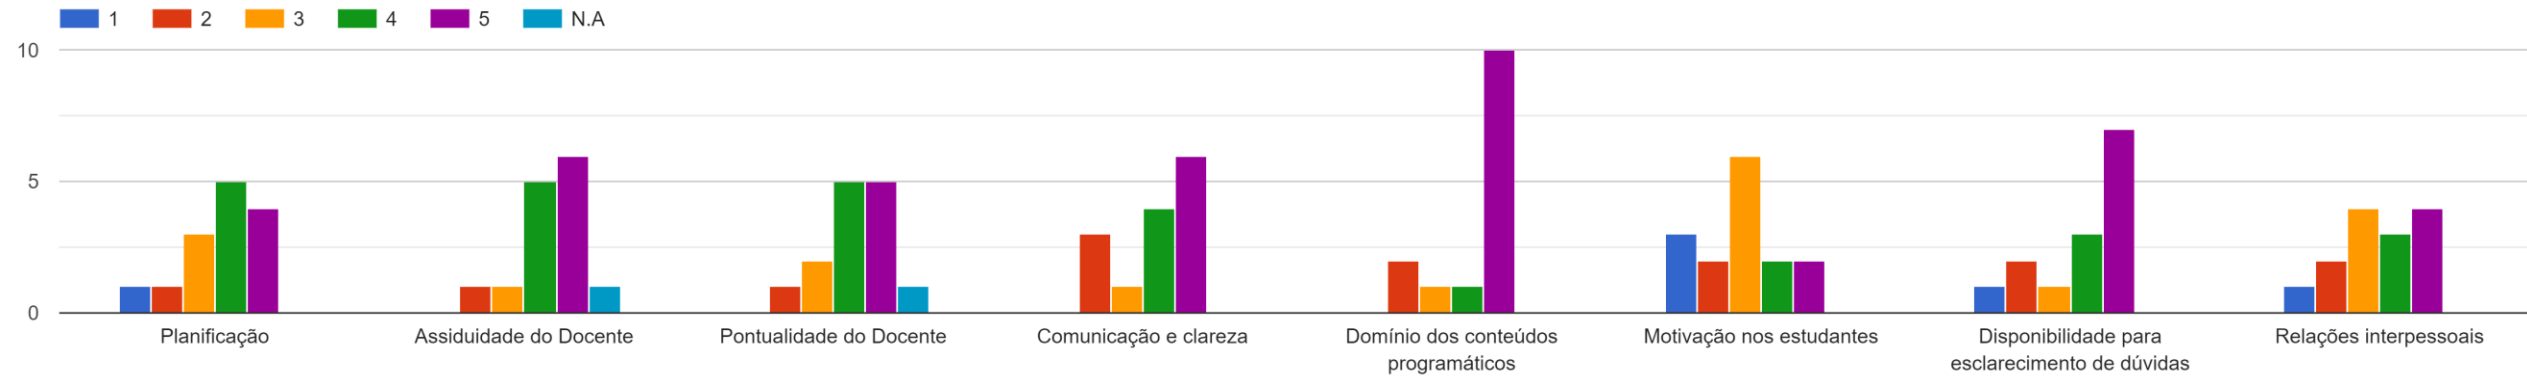

Licenciatura_LINF_3º
ano_D_2021/2022

Direito da Informática

Arquitetura Técnica de Sistemas de Informação Empresarial

Criptografia

Gestão Empresarial

História da Ciência e das Técnicas

Programação V

Modelos de Simulação Computacionais

Segurança Informática

Projeto Global