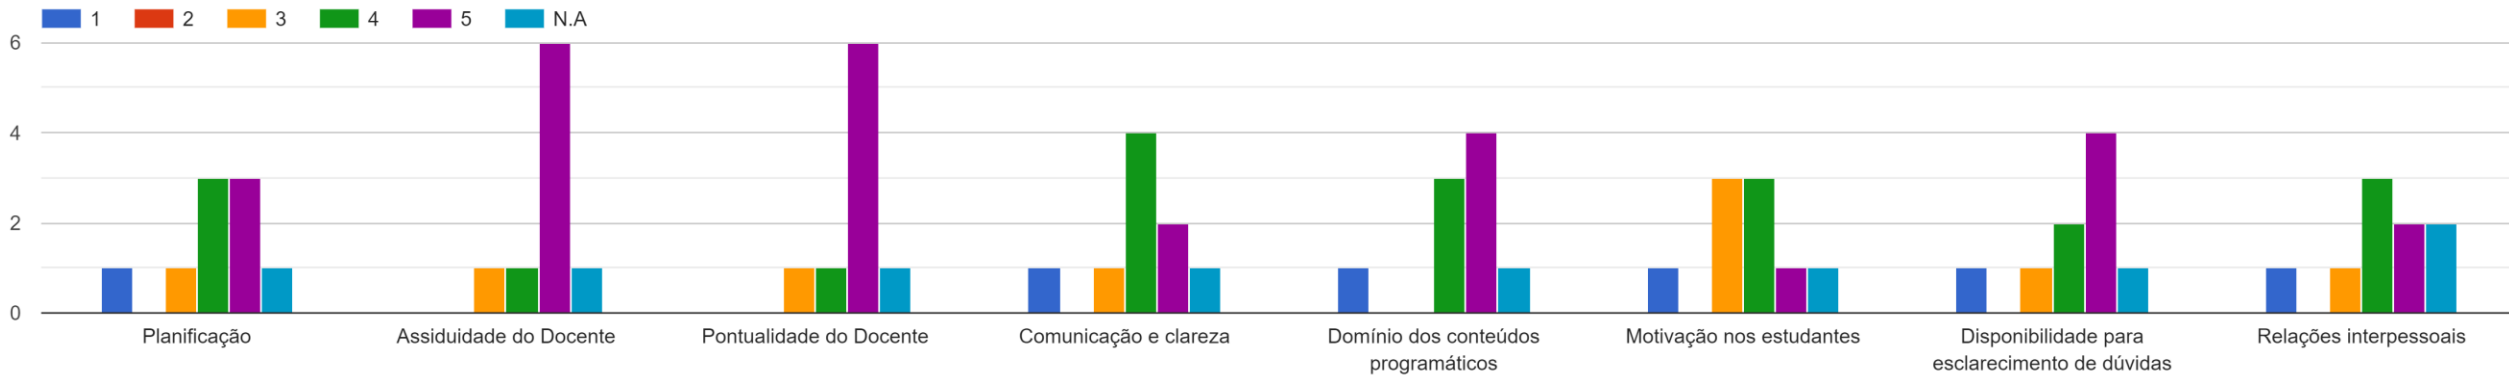

Licenciatura_LINF_3º
ano_PL_2021/2022

Direito da Informática

Arquitetura Técnica de Sistemas de Informação Empresarial

Criptografia

Gestão Empresarial

História da Ciência e das Técnicas

Programação V

Modelos de Simulação Computacionais

Segurança Informática

Projeto Global