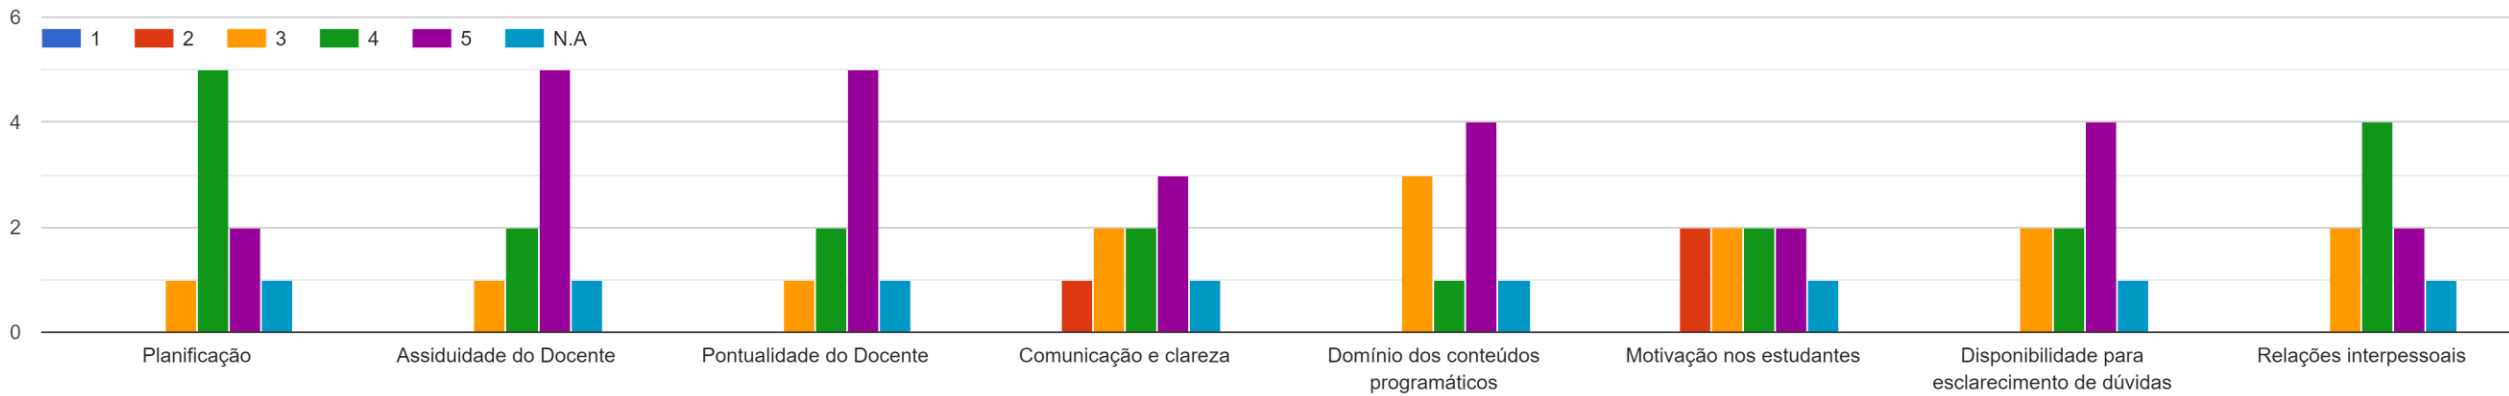

Licenciatura_LINF_3º
ano_PL_2021/2022

Direito da Informática

Arquitetura Técnica de Sistemas de Informação Empresarial

Criptografia

Gestão Empresarial

História da Ciência e das Técnicas

Programação V

Modelos de Simulação Computacionais

Segurança Informática

Projeto Global