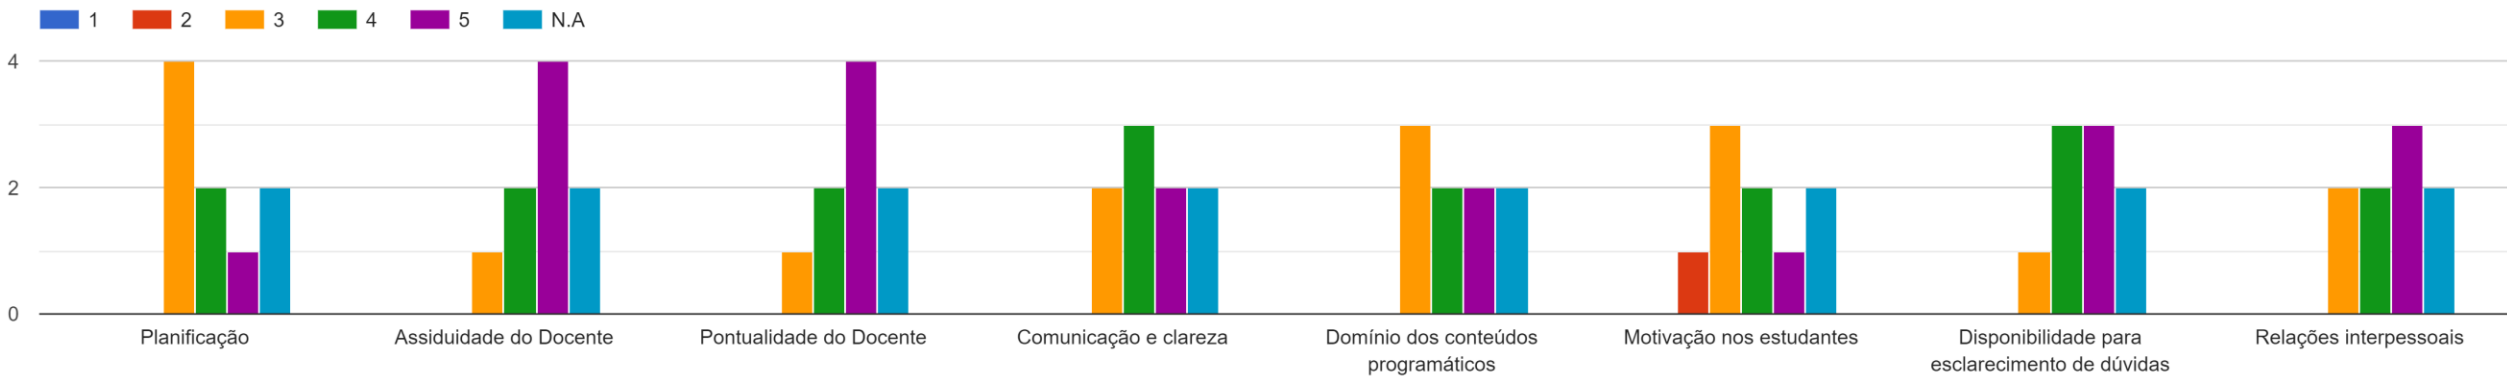

Licenciatura_LINF_3º
ano_PL_2021/2022

Direito da Informática

Arquitetura Técnica de Sistemas de Informação Empresarial

Criptografia

Gestão Empresarial

História da Ciência e das Técnicas

Programação V

Modelos de Simulação Computacionais

Segurança Informática

Projeto Global