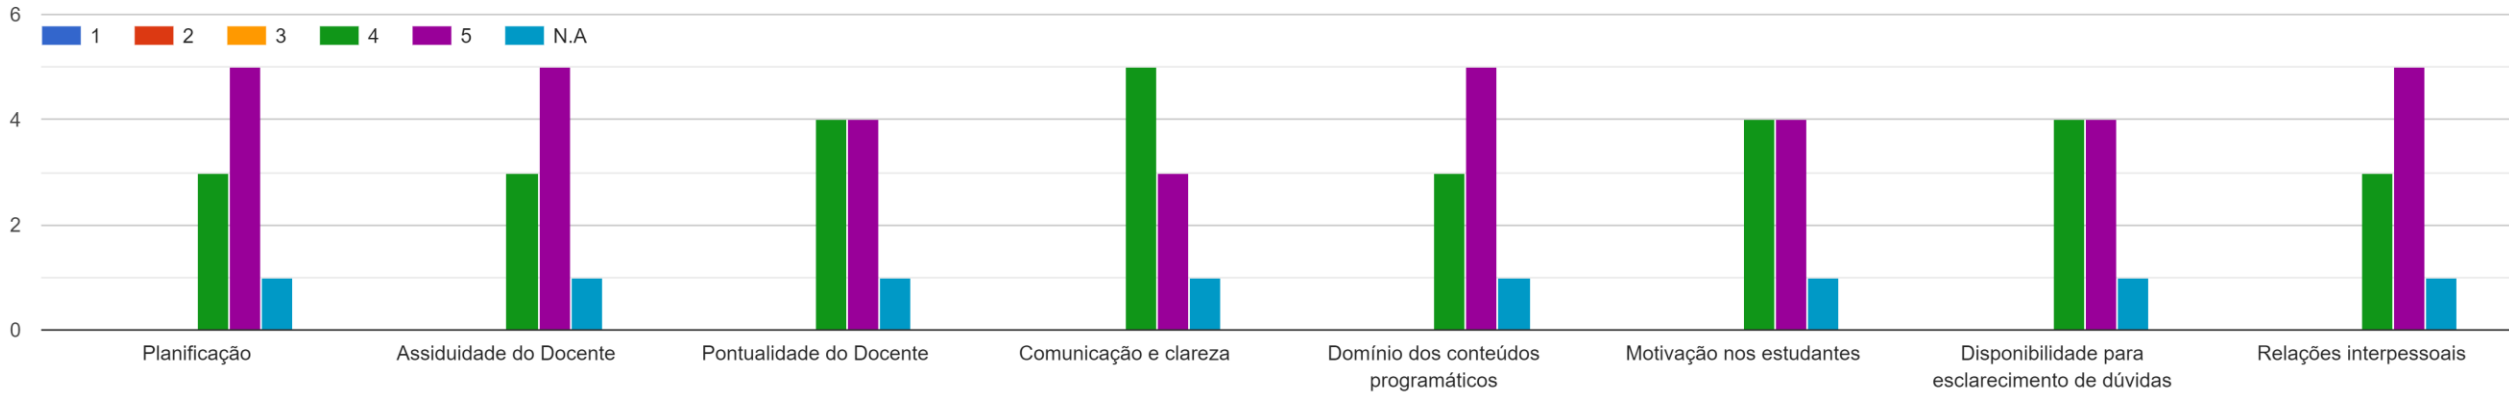

Licenciatura_LINF_3º
ano_PL_2021/2022

Direito da Informática

Arquitetura Técnica de Sistemas de Informação Empresarial

Criptografia

Gestão Empresarial

História da Ciência e das Técnicas

Programação V

Modelos de Simulação Computacionais

Segurança Informática

Projeto Global