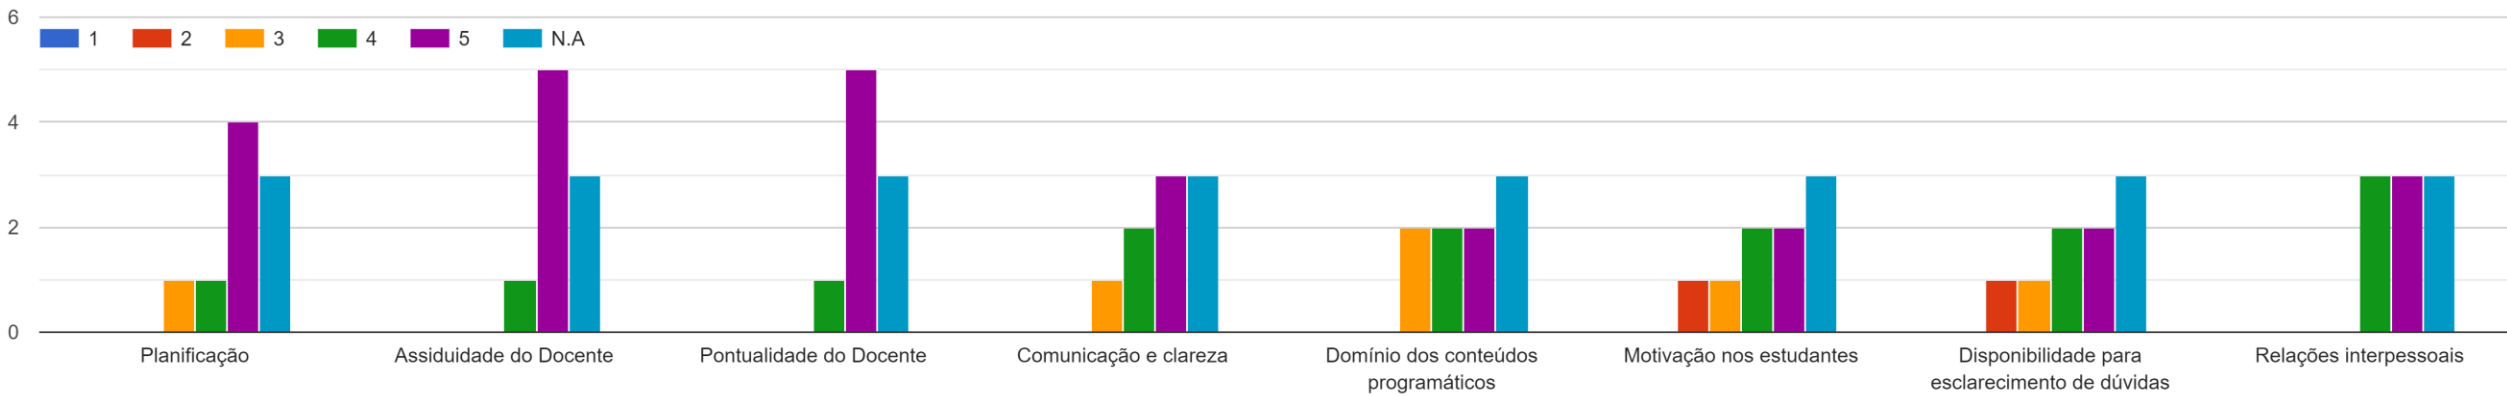

Licenciatura_LINF_3º
ano_PL_2021/2022

Direito da Informática

Arquitetura Técnica de Sistemas de Informação Empresarial

Criptografia

Gestão Empresarial

História da Ciência e das Técnicas

Programação V

Modelos de Simulação Computacionais

Segurança Informática

Projeto Global