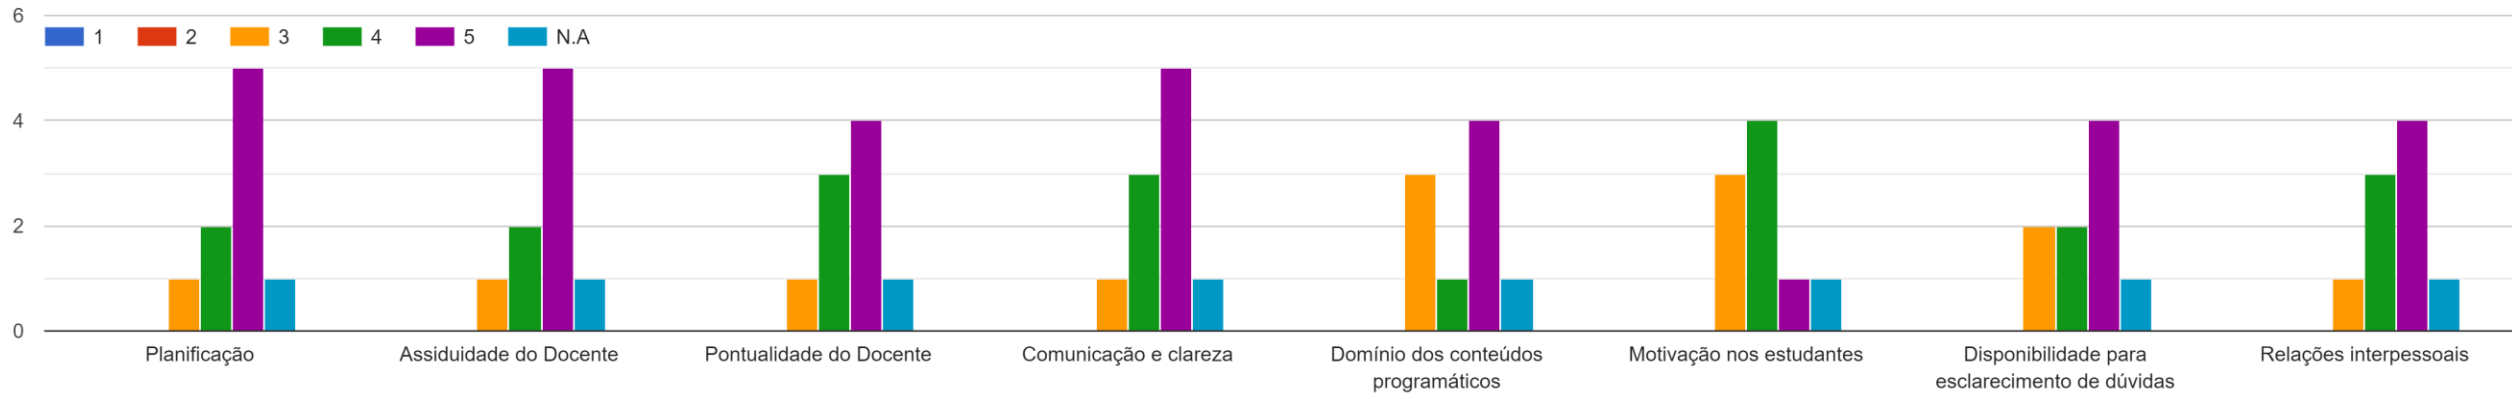

Licenciatura_LINF_3º
ano_PL_2021/2022

Direito da Informática

Arquitetura Técnica de Sistemas de Informação Empresarial

Criptografia

Gestão Empresarial

História da Ciência e das Técnicas

Programação V

Modelos de Simulação Computacionais

Segurança Informática

Projeto Global