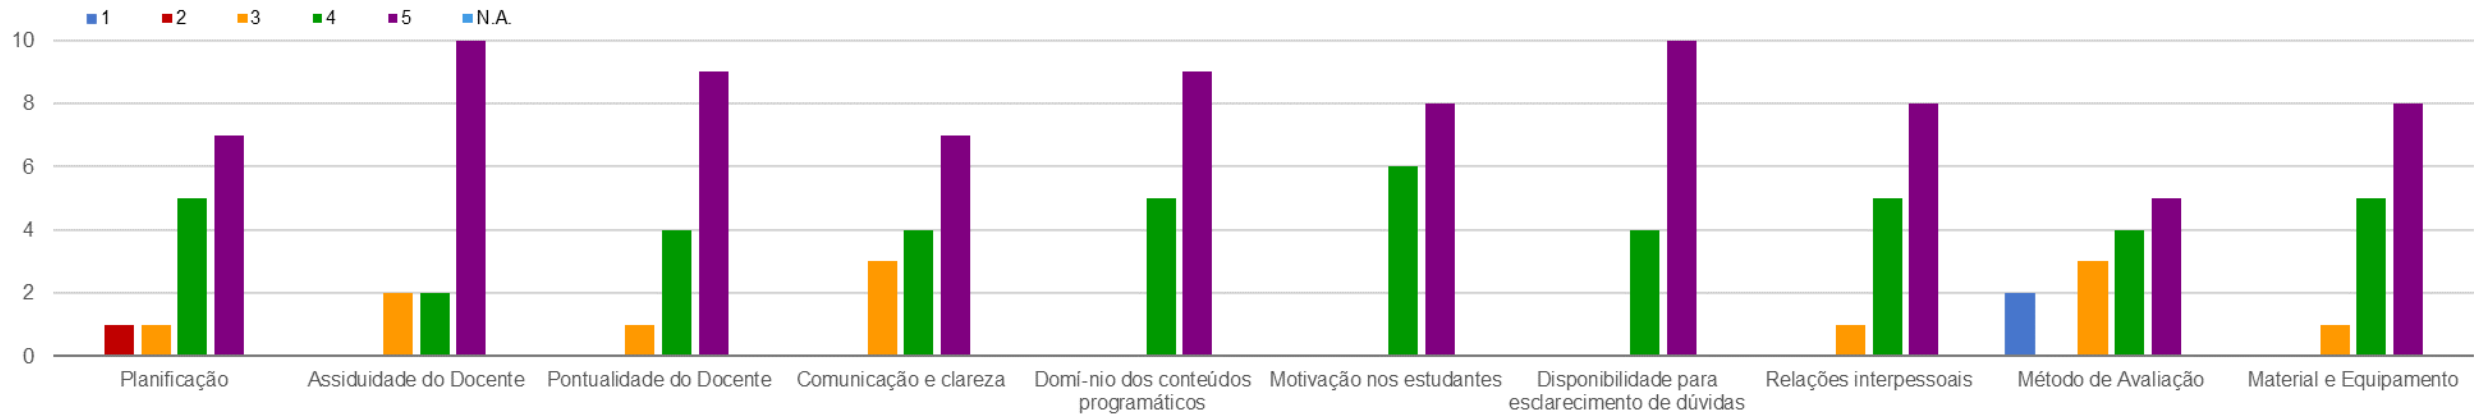

# Respostas ao Questionário dos Estudantes

- LICENCIATURA EM ENGENHARIA INFORMÁTICA
- 1º ANO
- 1º SEMESTRE DO ANO LETIVO 2022/2023
- REGIME DIURNO
- TURMA A
- TAXA DE RESPOSTA: 43%

Matemática I

Introdução à Ciência dos Computadores

Arquitetura de Computadores