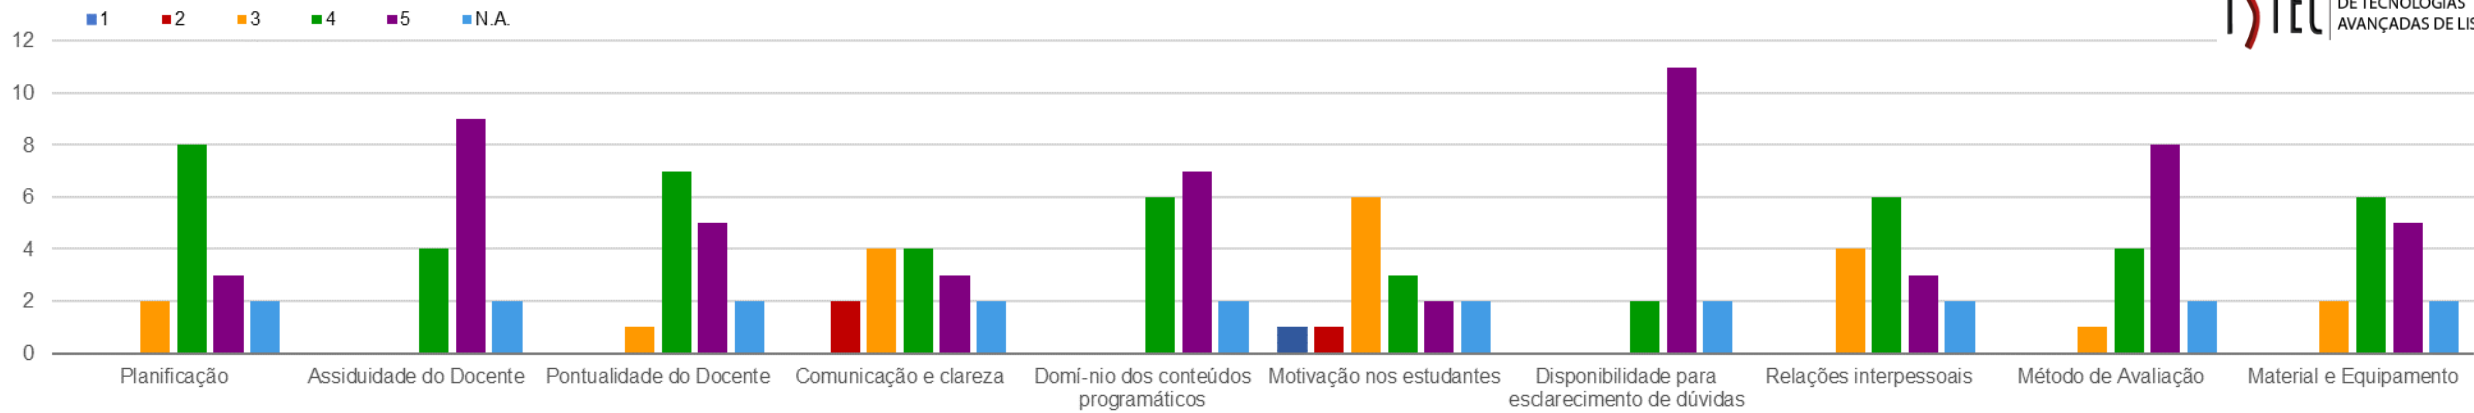

# Respostas ao Questionário dos Estudantes

- LICENCIATURA EM ENGENHARIA INFORMÁTICA
- 1º ANO
- 1º SEMESTRE DO ANO LETIVO 2022/2023
- REGIME DIURNO
- TURMA A
- TAXA DE RESPOSTA: 43%

Matemática I

Introdução à Ciência dos Computadores

Arquitetura de Computadores