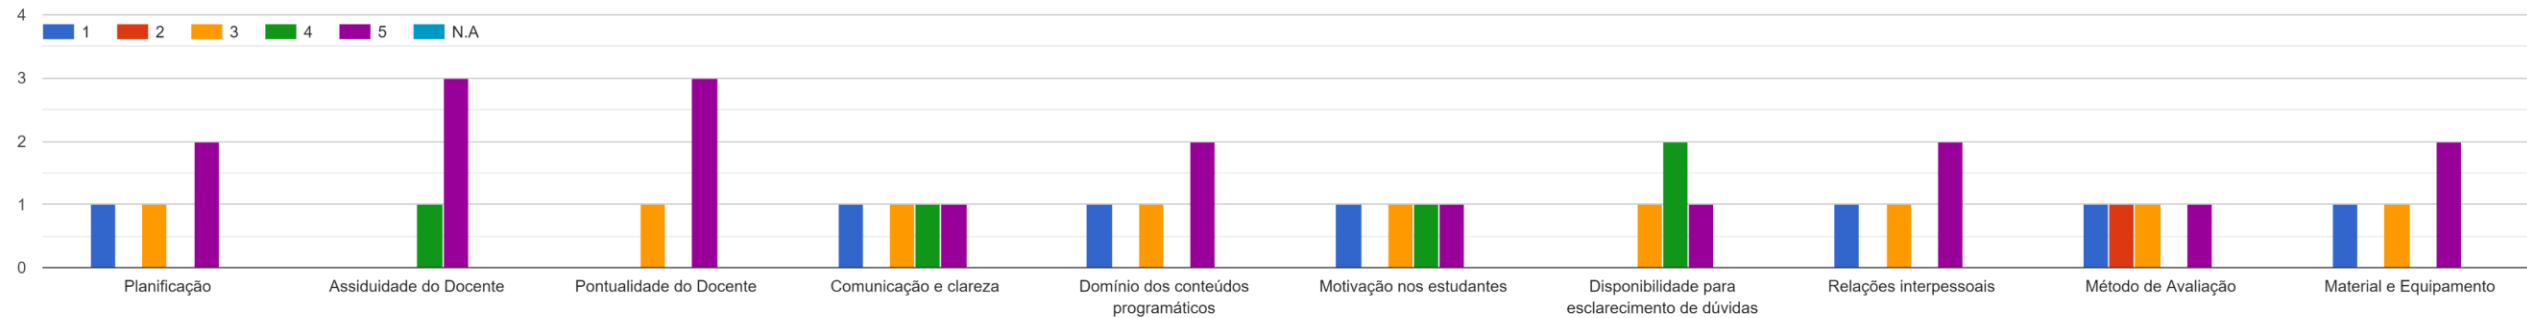

Tecnologias da Internet I