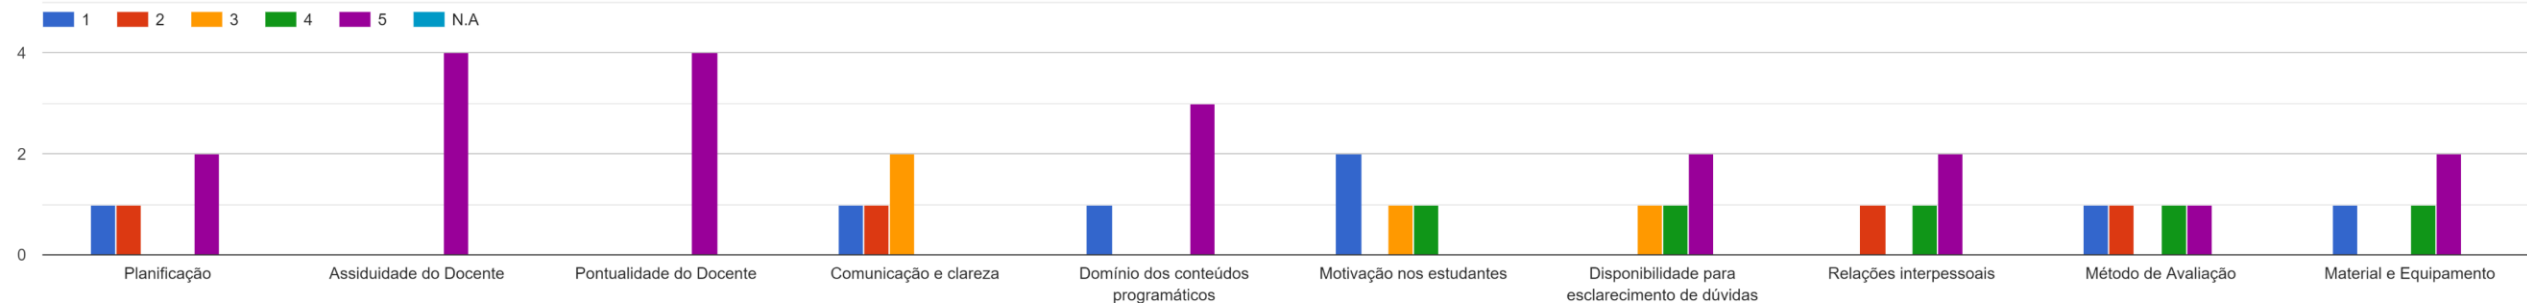

Respostas ao Questionário dos Estudantes

- LICENCIATURA EM ENGENHARIA INFORMÁTICA
- 1º ANO
- 1º SEMESTRE DO ANO LETIVO 2022/2023
- REGIME DIURNO
- TURMA B
- TAXA DE RESPOSTA: 29%

Introdução à Ciência dos Computadores

Tecnologias da Internet I

Programação I

Redes e Comunicações I