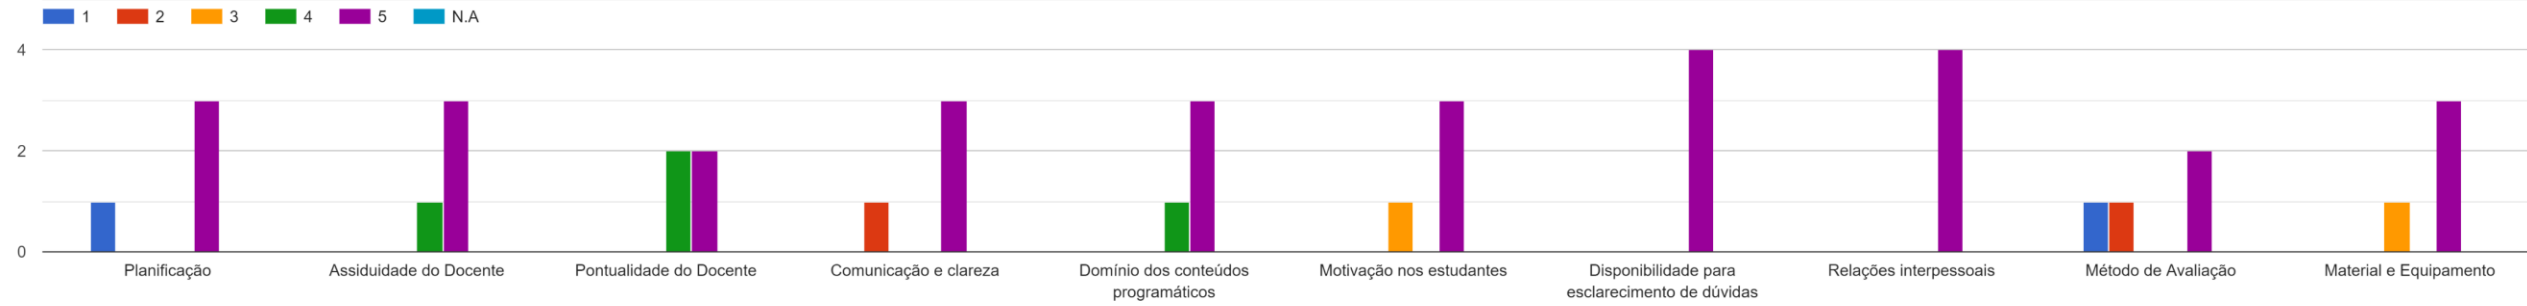

Respostas ao Questionário dos Estudantes

- LICENCIATURA EM ENGENHARIA INFORMÁTICA
- 1º ANO
- 1º SEMESTRE DO ANO LETIVO 2022/2023
- REGIME DIURNO
- TURMA B
- TAXA DE RESPOSTA: 29%

Introdução à Ciência dos Computadores

Tecnologias da Internet I

Programação I

Redes e Comunicações I