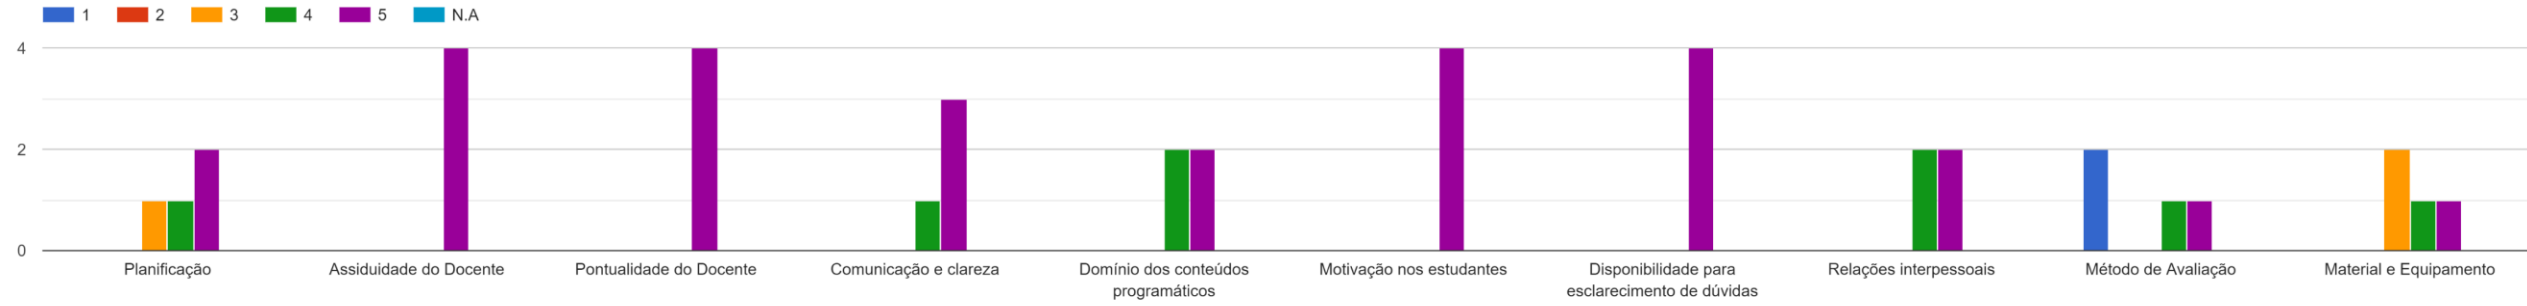

Respostas ao Questionário dos Estudantes

- LICENCIATURA EM ENGENHARIA INFORMÁTICA
- 1º ANO
- 1º SEMESTRE DO ANO LETIVO 2022/2023
- REGIME DIURNO
- TURMA B
- TAXA DE RESPOSTA: 29%

Introdução à Ciência dos Computadores

Tecnologias da Internet I

Programação I

Redes e Comunicações I