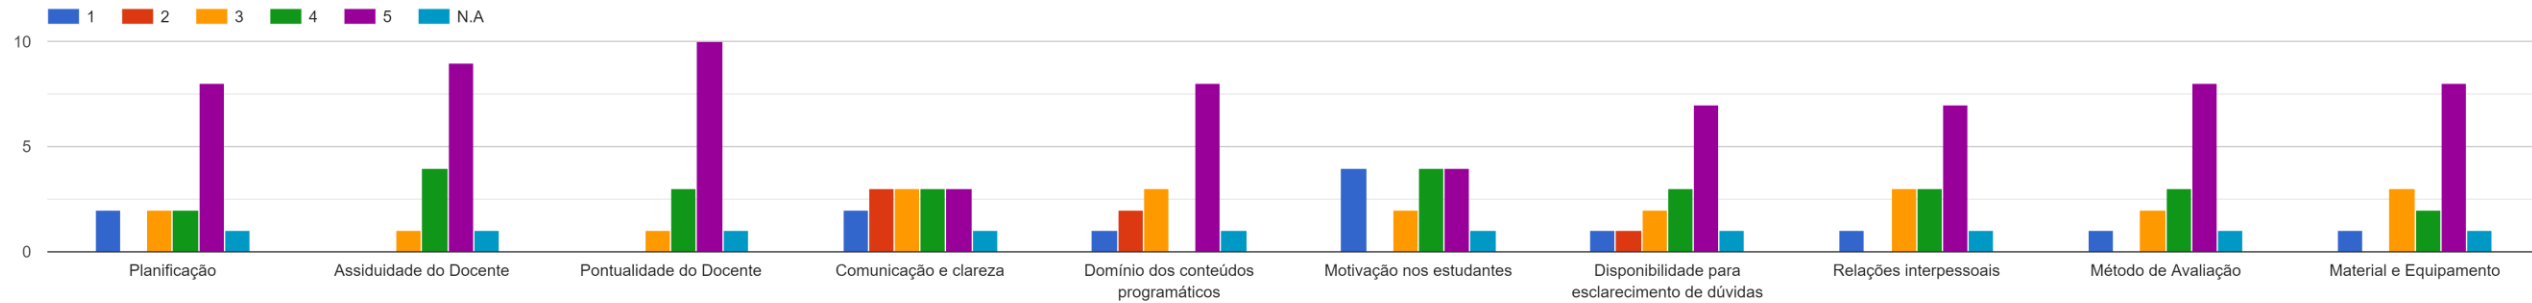

Respostas ao Questionário dos Estudantes

- LICENCIATURA EM ENGENHARIA INFORMÁTICA
- 1º ANO
- 1º SEMESTRE DO ANO LETIVO 2022/2023
- REGIME DIURNO
- TURMA C
- TAXA DE RESPOSTA: 38%

Arquitetura de Computadores

Tecnologias da Internet I

Introdução à Ciência dos Computadores