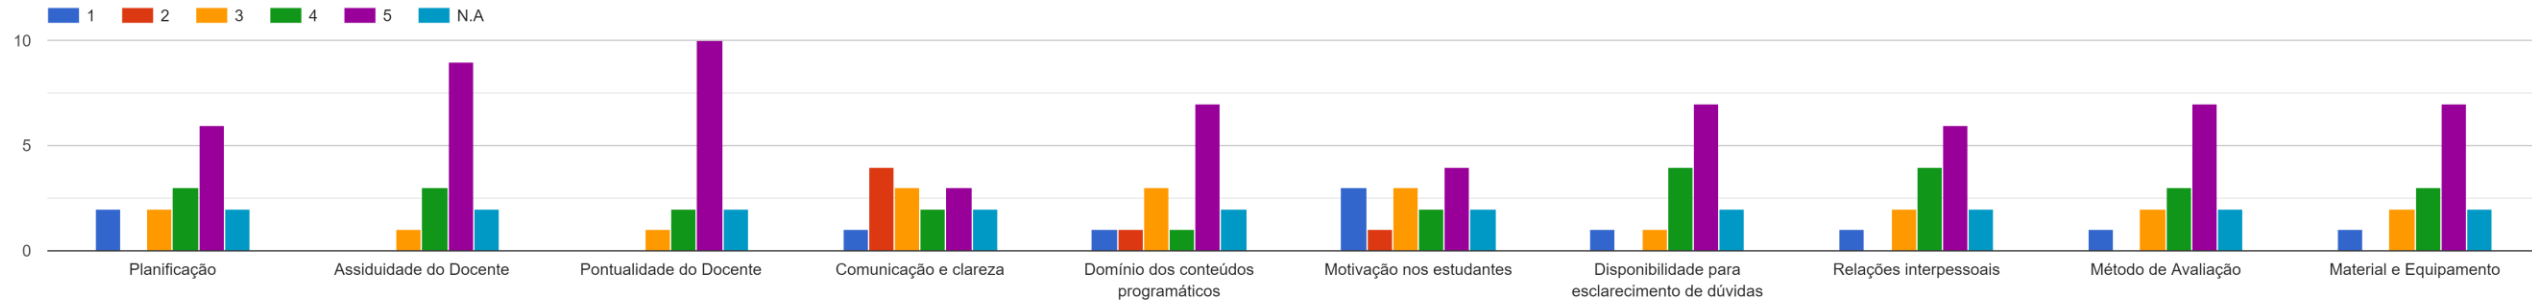

Respostas ao Questionário dos Estudantes

- LICENCIATURA EM ENGENHARIA INFORMÁTICA
- 1º ANO
- 1º SEMESTRE DO ANO LETIVO 2022/2023
- REGIME DIURNO
- TURMA C
- TAXA DE RESPOSTA: 38%

Arquitetura de Computadores

Tecnologias da Internet I

Introdução à Ciência dos Computadores