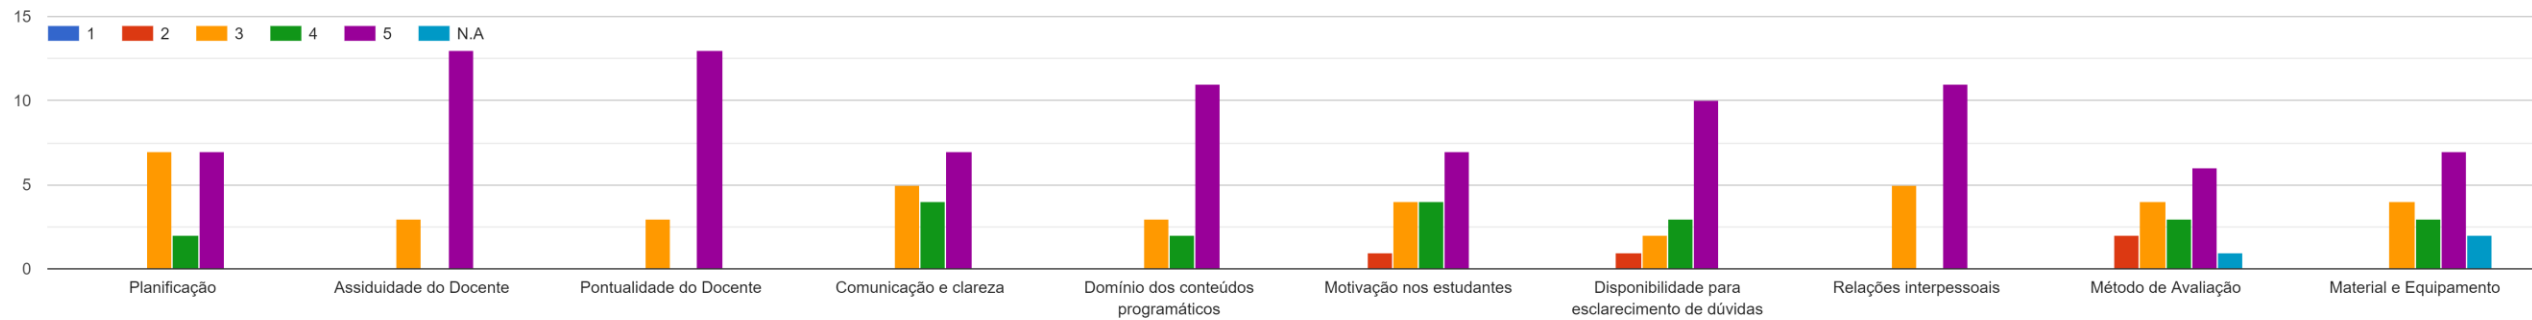

Respostas ao Questionário dos Estudantes

- LICENCIATURA EM ENGENHARIA
INFORMÁTICA
- 1º ANO
- 1º SEMESTRE DO ANO LETIVO
2022/2023
- REGIME PÓS-LABORAL
- TURMA A
- TAXA DE RESPOSTA: 43%

Arquitetura de Computadores

Programação I

Tecnologias da Internet I

Matemática I