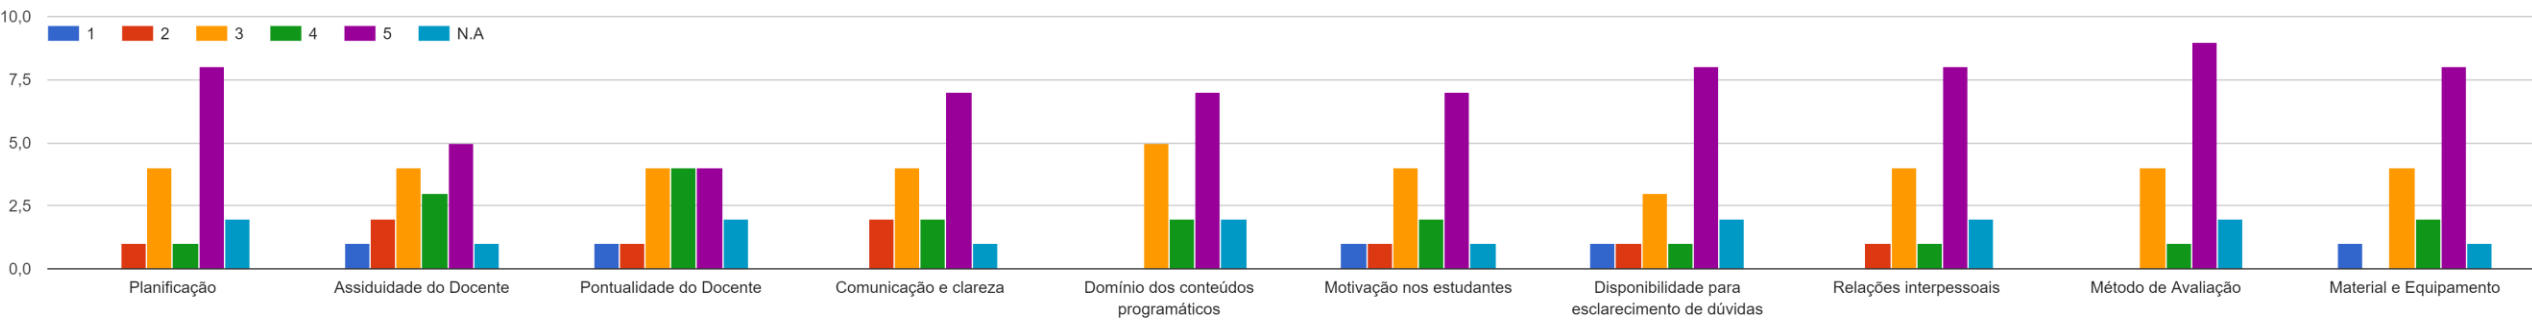

Respostas ao Questionário dos Estudantes

- LICENCIATURA EM ENGENHARIA
INFORMÁTICA
- 1º ANO
- 1º SEMESTRE DO ANO LETIVO
2022/2023
- REGIME PÓS-LABORAL
- TURMA A
- TAXA DE RESPOSTA: 43%

Arquitetura de Computadores

Programação I

Tecnologias da Internet I

Matemática I