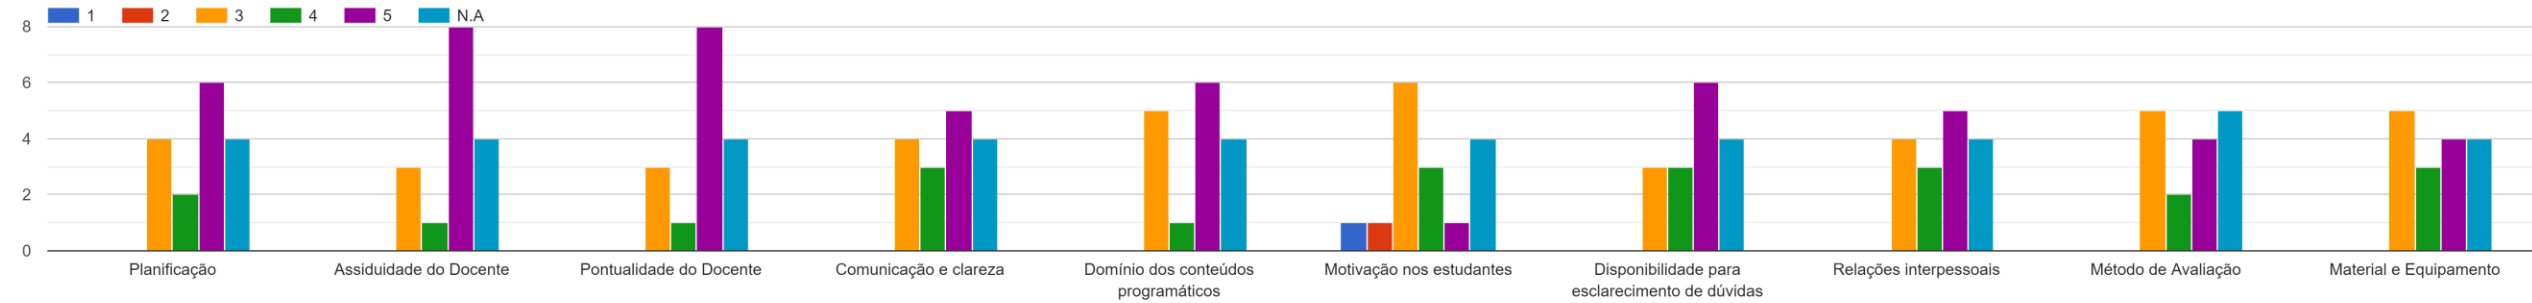

Respostas ao Questionário dos Estudantes

- LICENCIATURA EM ENGENHARIA
INFORMÁTICA
- 1º ANO
- 1º SEMESTRE DO ANO LETIVO
2022/2023
- REGIME PÓS-LABORAL
- TURMA A
- TAXA DE RESPOSTA: 43%

Arquitetura de Computadores

Programação I

Tecnologias da Internet I

Matemática I