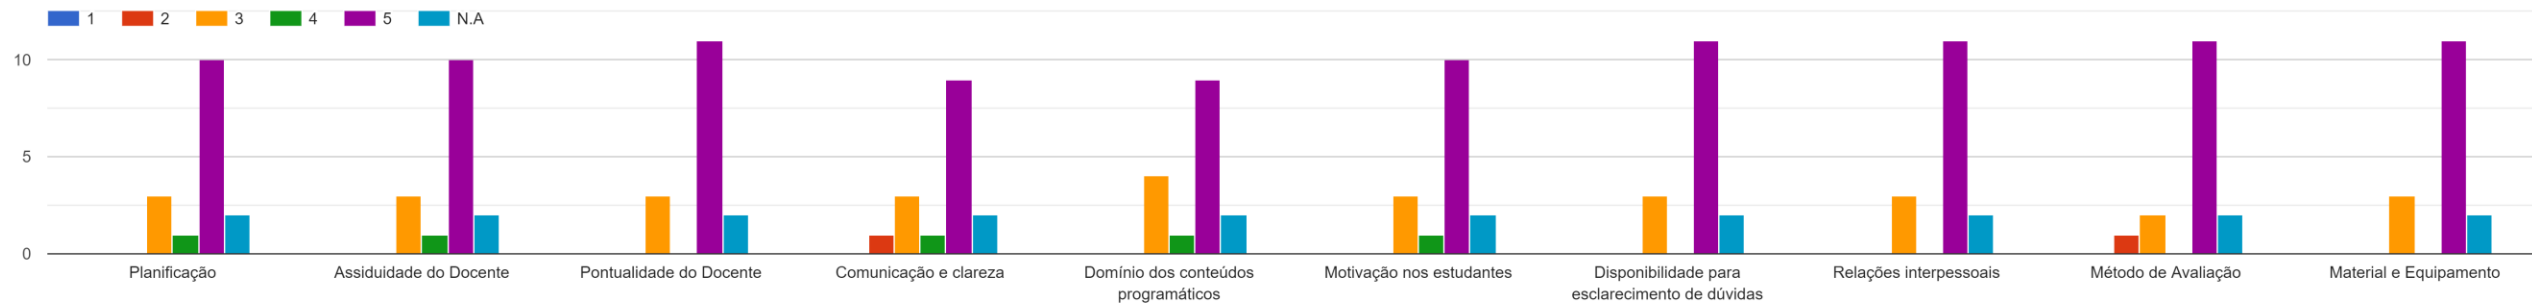

Respostas ao Questionário dos Estudantes

- LICENCIATURA EM ENGENHARIA
INFORMÁTICA
- 1º ANO
- 1º SEMESTRE DO ANO LETIVO
2022/2023
- REGIME PÓS-LABORAL
- TURMA A
- TAXA DE RESPOSTA: 43%

Arquitetura de Computadores

Programação I

Tecnologias da Internet I

Matemática I