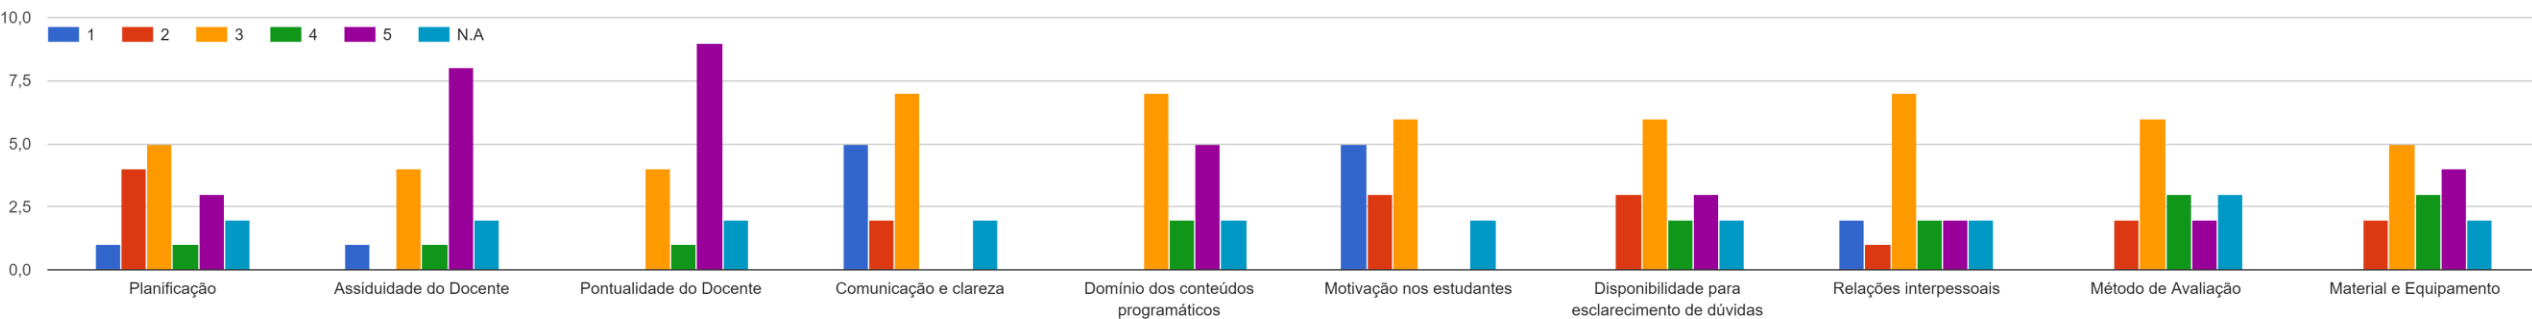

Respostas ao Questionário dos Estudantes

- LICENCIATURA EM ENGENHARIA
INFORMÁTICA
- 1º ANO
- 1º SEMESTRE DO ANO LETIVO
2022/2023
- REGIME PÓS-LABORAL
- TURMA A
- TAXA DE RESPOSTA: 43%

Arquitetura de Computadores

Programação I

Tecnologias da Internet I

Matemática I