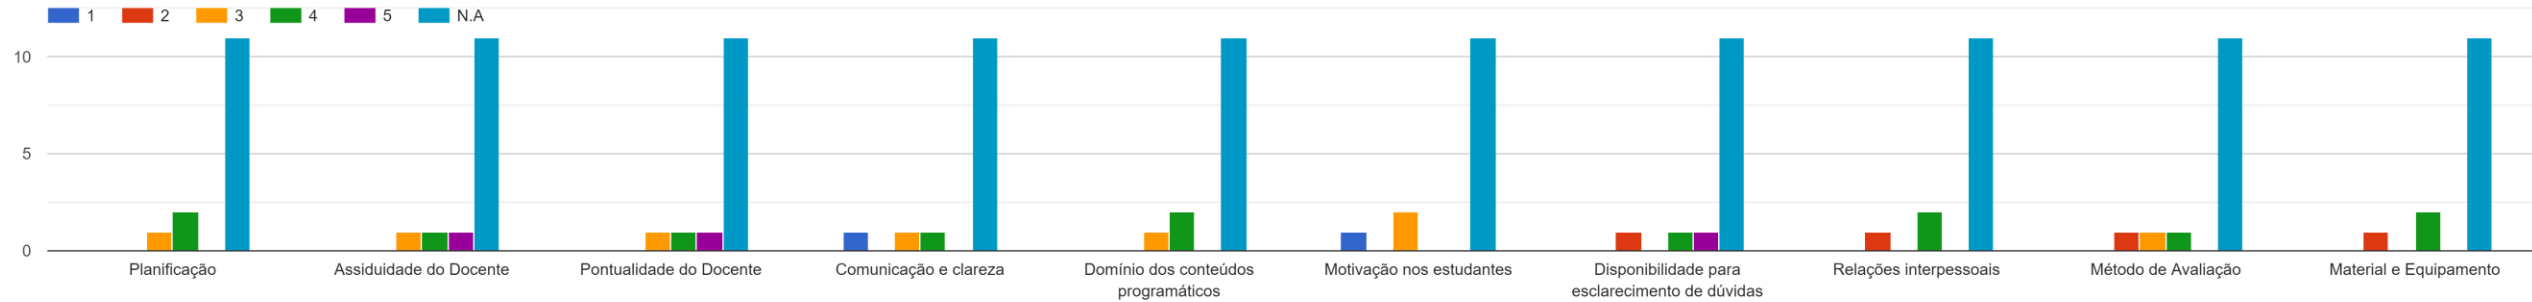

Respostas ao Questionário dos Estudantes

- LICENCIATURA EM ENGENHARIA INFORMÁTICA
- 1º ANO
- 1º SEMESTRE DO ANO LETIVO 2022/2023
- REGIME PÓS-LABORAL
- TURMA B
- TAXA DE RESPOSTA: 45%

Tecnologias da Internet I

Introdução à Ciência dos Computadores