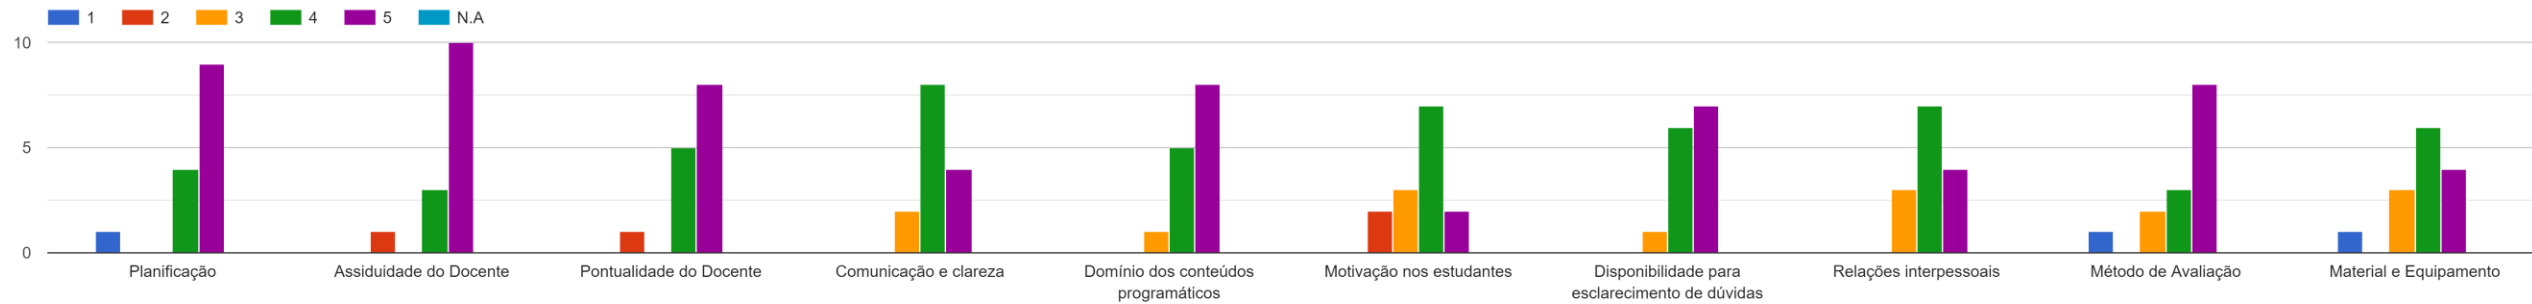

Respostas ao Questionário dos Estudantes

- LICENCIATURA EM ENGENHARIA INFORMÁTICA
- 1º ANO
- 1º SEMESTRE DO ANO LETIVO 2022/2023
- REGIME PÓS-LABORAL
- TURMA B
- TAXA DE RESPOSTA: 45%

Tecnologias da Internet I

Introdução à Ciência dos Computadores