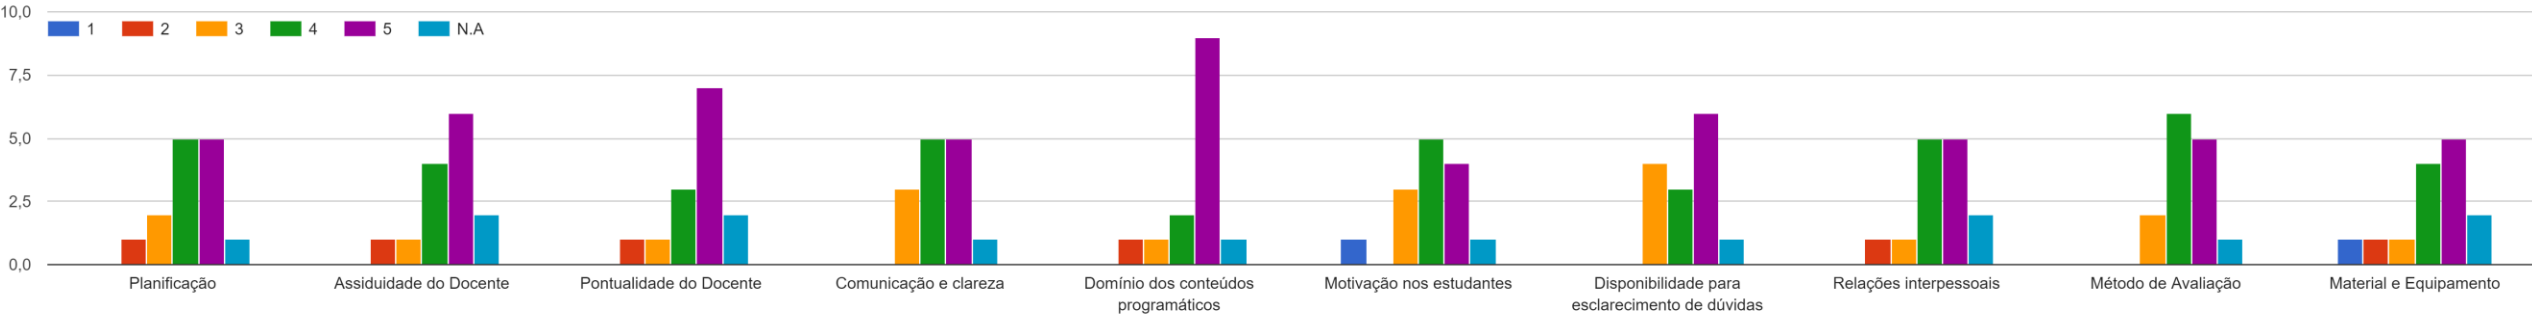

# Respostas ao Questionário dos Estudantes

- LICENCIATURA EM ENGENHARIA INFORMÁTICA
- 2º ANO
- 1º SEMESTRE DO ANO LETIVO 2022/2023
- REGIME DIURNO
- TURMA A
- TAXA DE RESPOSTA: 30%

### Administração de Redes I