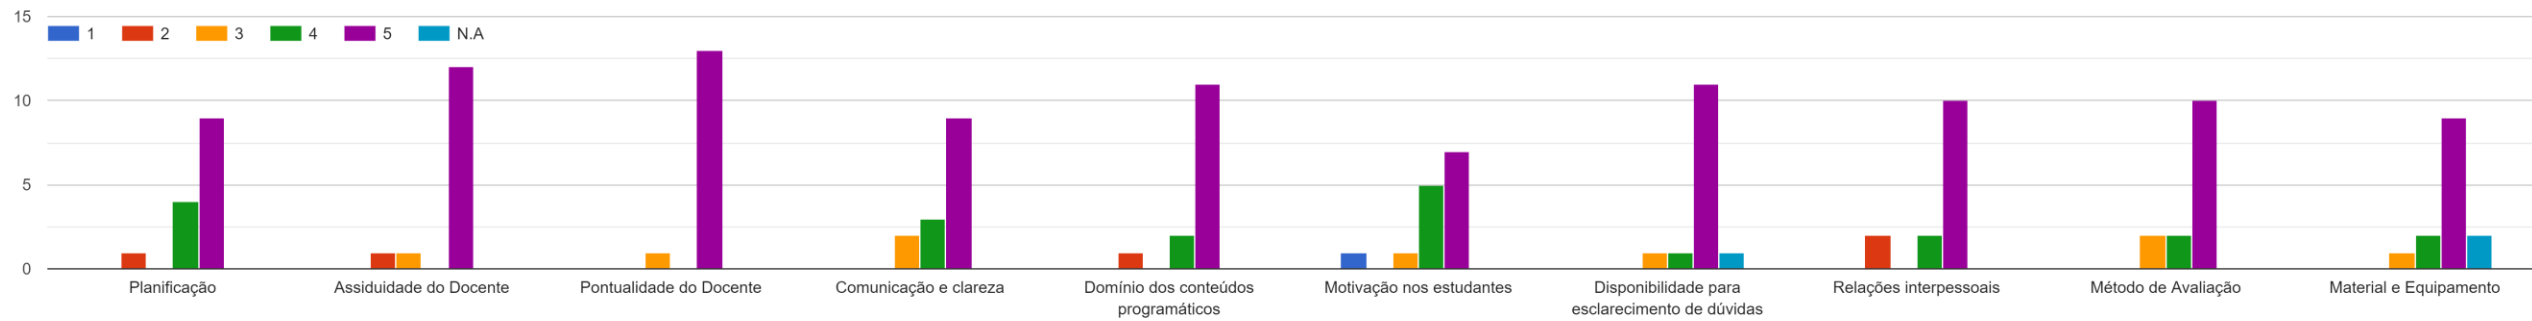

Bases de Dados