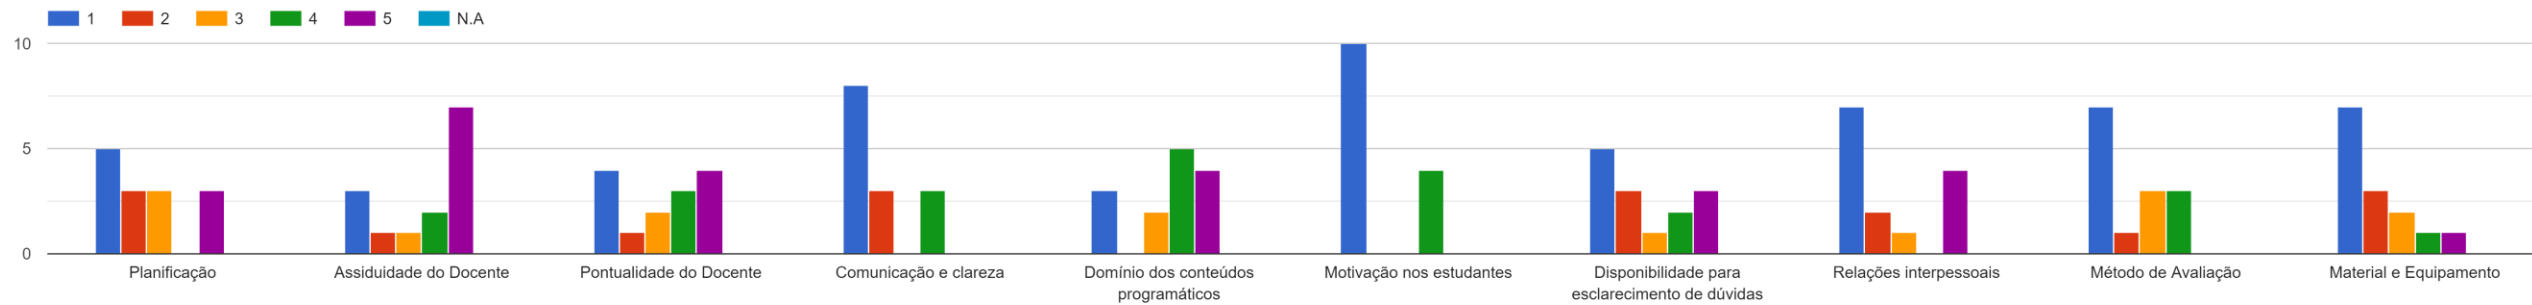

Programação III