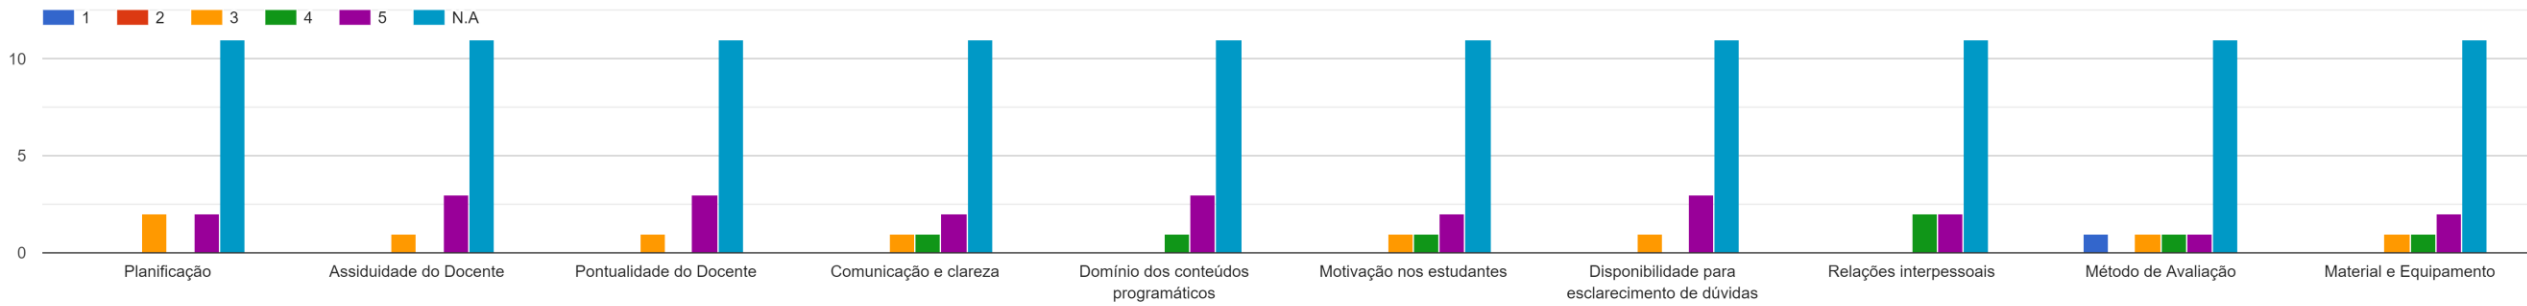

# Respostas ao Questionário dos Estudantes

- LICENCIATURA EM ENGENHARIA  
INFORMÁTICA
- 2º ANO
- 1º SEMESTRE DO ANO LETIVO  
2022/2023
- REGIME DIURNO
- TURMA B
- TAXA DE RESPOSTA: 30%

Programação III

Sistemas Multimédia I

Tecnologias da Internet II

Teoria das Probabilidades e Modelos de Simulação