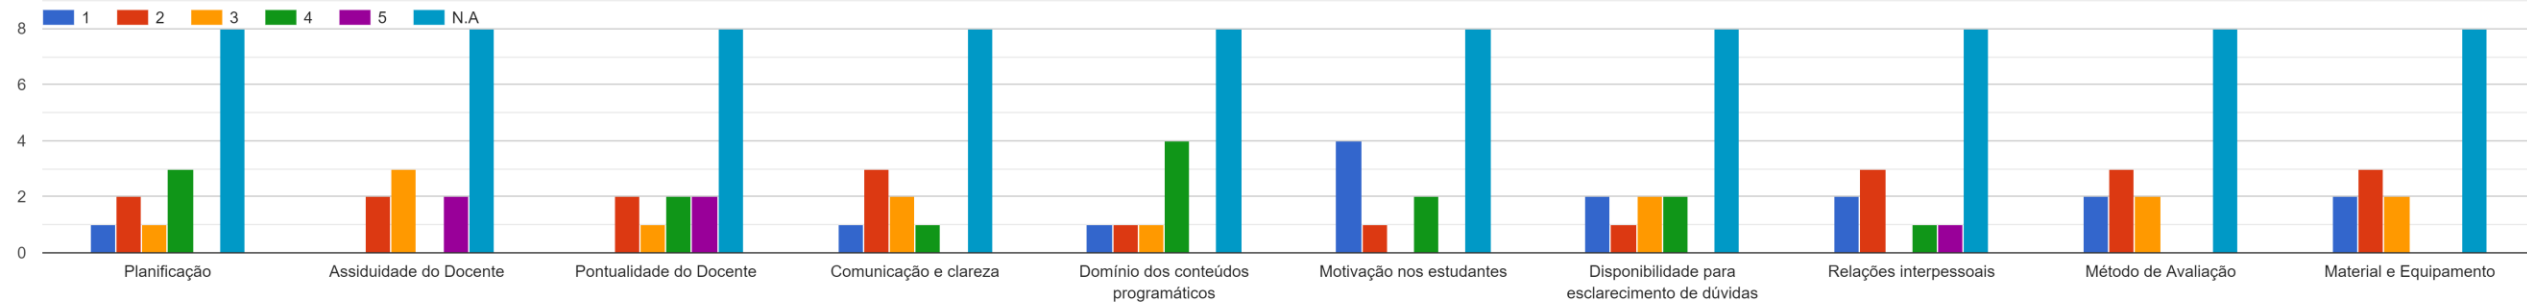

# Respostas ao Questionário dos Estudantes

- LICENCIATURA EM ENGENHARIA  
INFORMÁTICA
- 2º ANO
- 1º SEMESTRE DO ANO LETIVO  
2022/2023
- REGIME DIURNO
- TURMA B
- TAXA DE RESPOSTA: 30%

Programação III

Sistemas Multimédia I

Tecnologias da Internet II

Teoria das Probabilidades e Modelos de Simulação