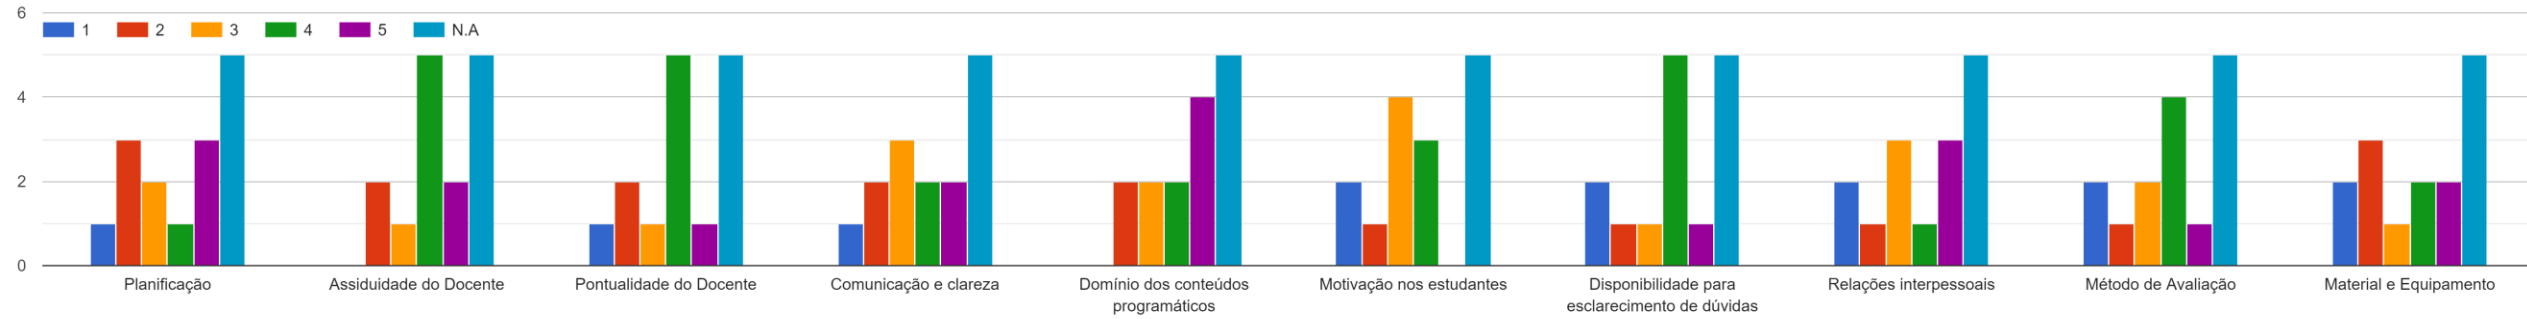

# Respostas ao Questionário dos Estudantes

- LICENCIATURA EM ENGENHARIA  
INFORMÁTICA
- 2º ANO
- 1º SEMESTRE DO ANO LETIVO  
2022/2023
- REGIME DIURNO
- TURMA B
- TAXA DE RESPOSTA: 30%

Programação III

Sistemas Multimédia I

Tecnologias da Internet II

Teoria das Probabilidades e Modelos de Simulação