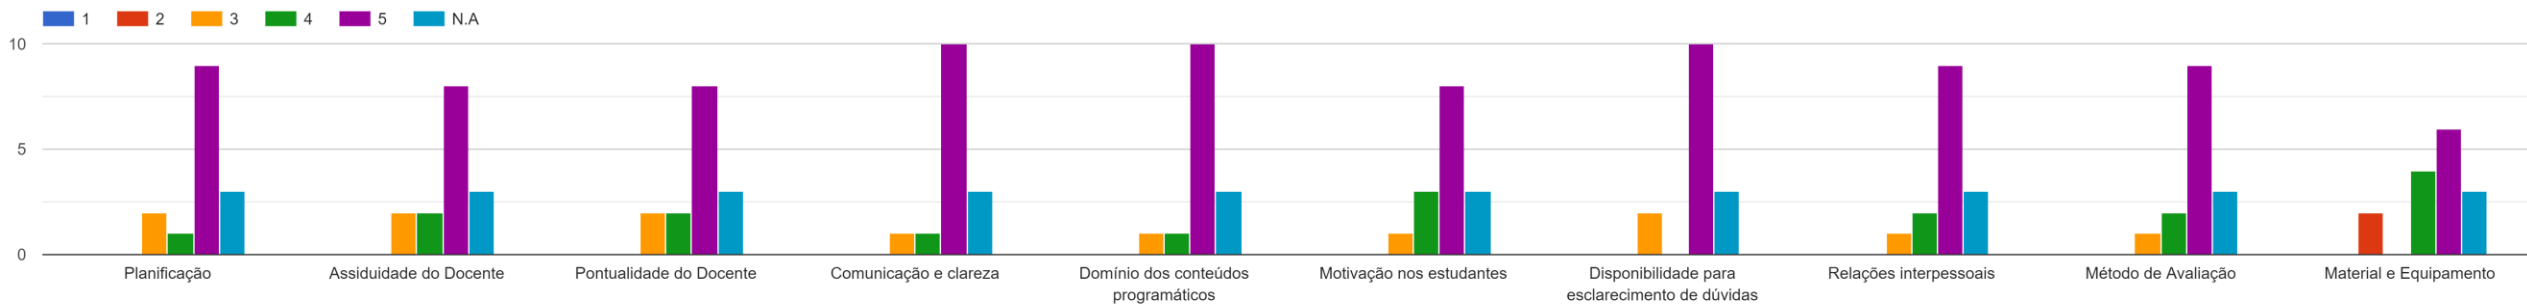

# Respostas ao Questionário dos Estudantes

- LICENCIATURA EM ENGENHARIA  
INFORMÁTICA
- 2º ANO
- 1º SEMESTRE DO ANO LETIVO  
2022/2023
- REGIME DIURNO
- TURMA B
- TAXA DE RESPOSTA: 30%

Programação III

Sistemas Multimédia I

Tecnologias da Internet II

Teoria das Probabilidades e Modelos de Simulação