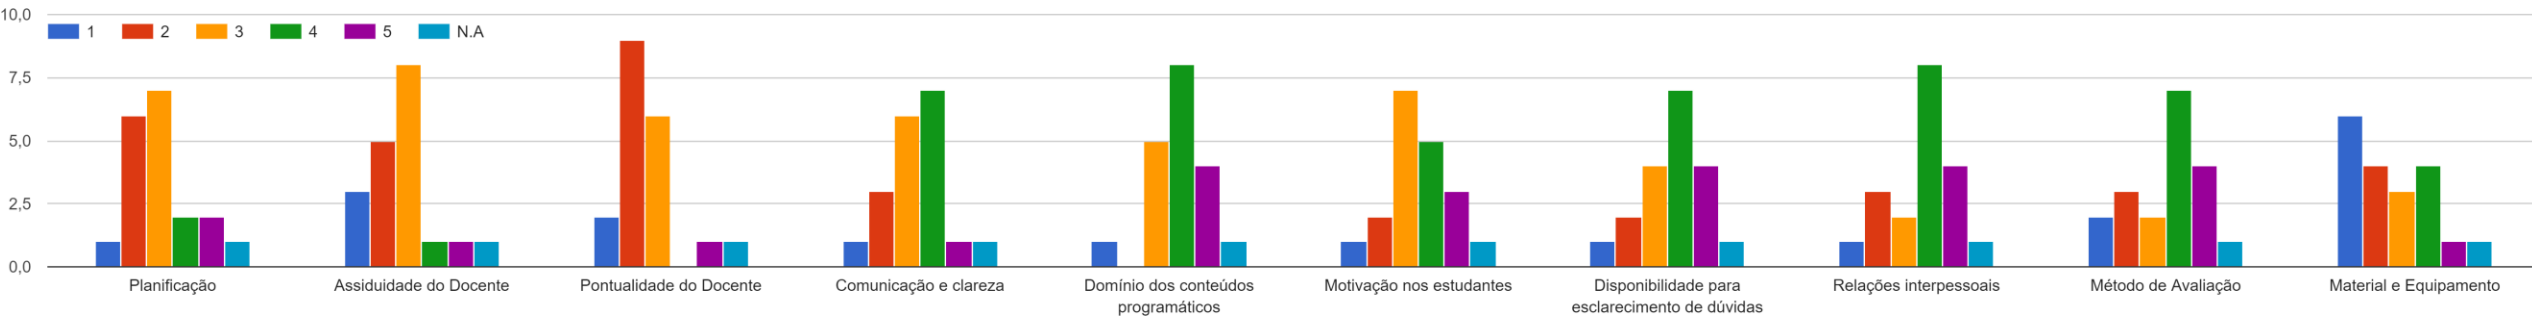

# Respostas ao Questionário dos Estudantes

- LICENCIATURA EM ENGENHARIA  
INFORMÁTICA
- 2º ANO
- 1º SEMESTRE DO ANO LETIVO  
2022/2023
- REGIME PÓS-LABORAL
- TURMA A
- TAXA DE RESPOSTA: 68%

Administração de Redes I

Bases de Dados

Programação III

Tecnologias da Internet II

Teorias das Probabilidades e Modelos de Simulação