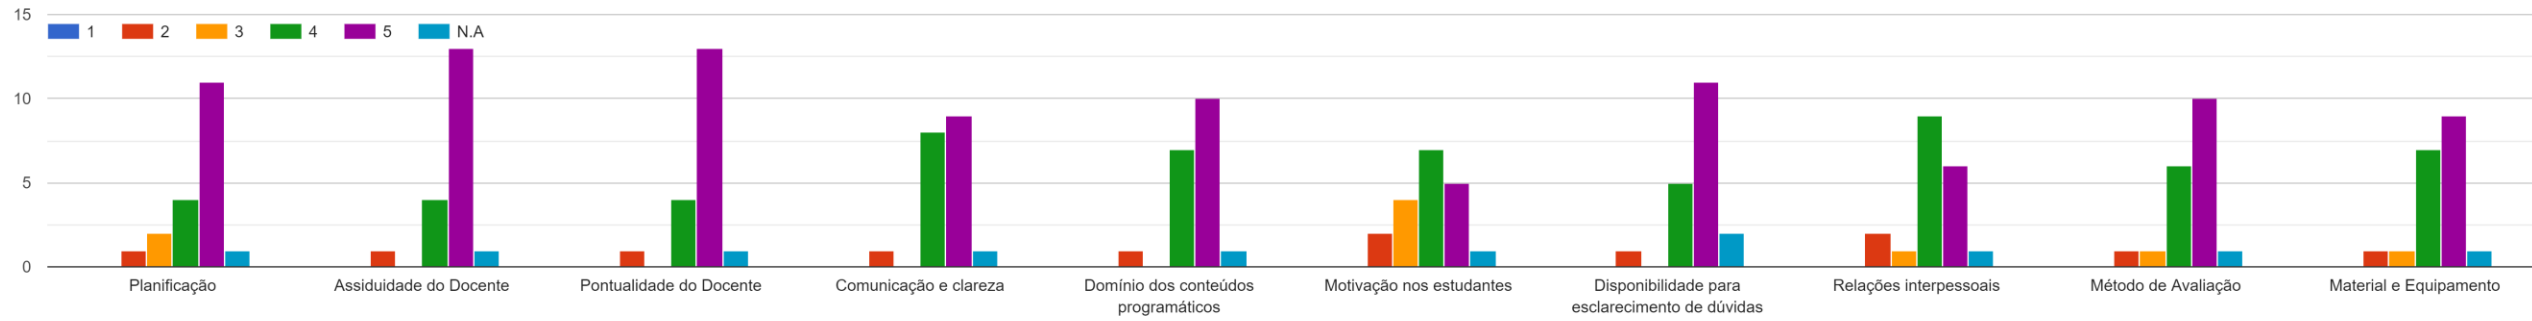

# Respostas ao Questionário dos Estudantes

- LICENCIATURA EM ENGENHARIA  
INFORMÁTICA
- 2º ANO
- 1º SEMESTRE DO ANO LETIVO  
2022/2023
- REGIME PÓS-LABORAL
- TURMA A
- TAXA DE RESPOSTA: 68%

Administração de Redes I

Bases de Dados

Programação III

Tecnologias da Internet II

Teorias das Probabilidades e Modelos de Simulação