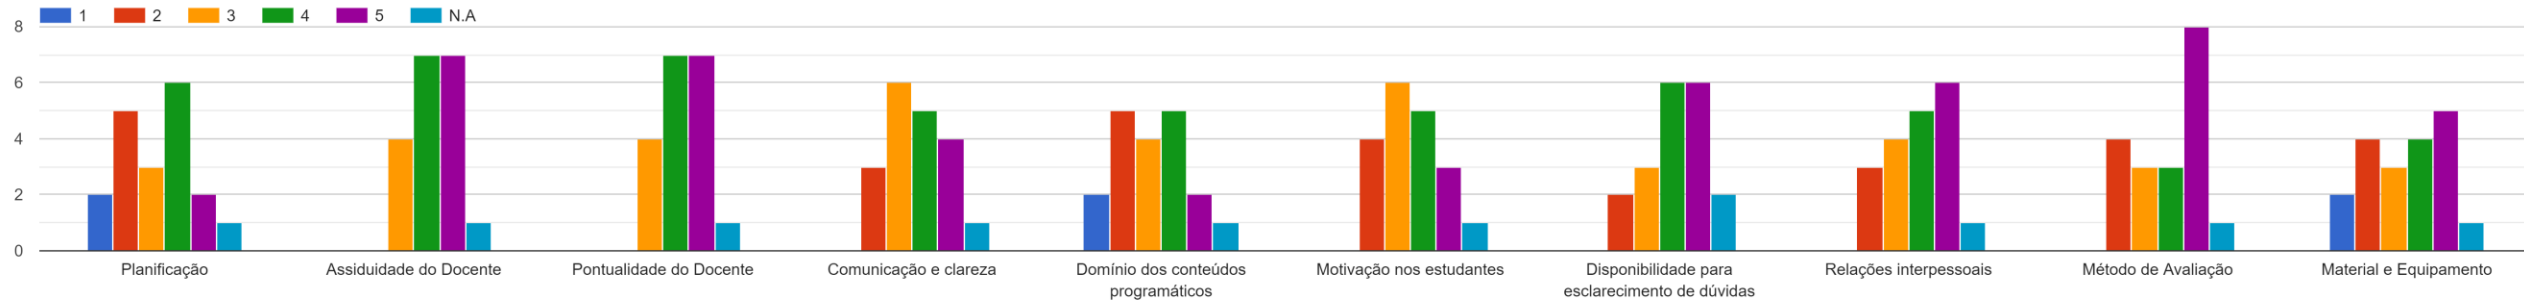

# Respostas ao Questionário dos Estudantes

- LICENCIATURA EM ENGENHARIA  
INFORMÁTICA
- 2º ANO
- 1º SEMESTRE DO ANO LETIVO  
2022/2023
- REGIME PÓS-LABORAL
- TURMA A
- TAXA DE RESPOSTA: 68%

Administração de Redes I

Bases de Dados

Programação III

Tecnologias da Internet II

Teorias das Probabilidades e Modelos de Simulação