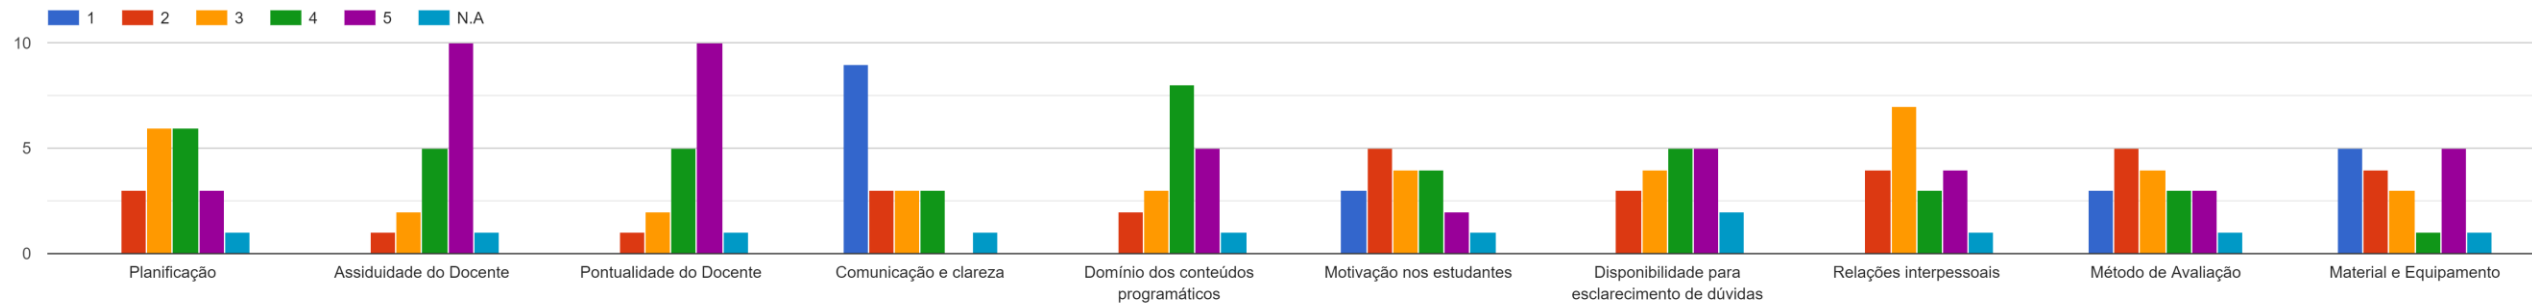

# Respostas ao Questionário dos Estudantes

- LICENCIATURA EM ENGENHARIA  
INFORMÁTICA
- 2º ANO
- 1º SEMESTRE DO ANO LETIVO  
2022/2023
- REGIME PÓS-LABORAL
- TURMA A
- TAXA DE RESPOSTA: 68%

Administração de Redes I

Bases de Dados

Programação III

Tecnologias da Internet II

Teorias das Probabilidades e Modelos de Simulação