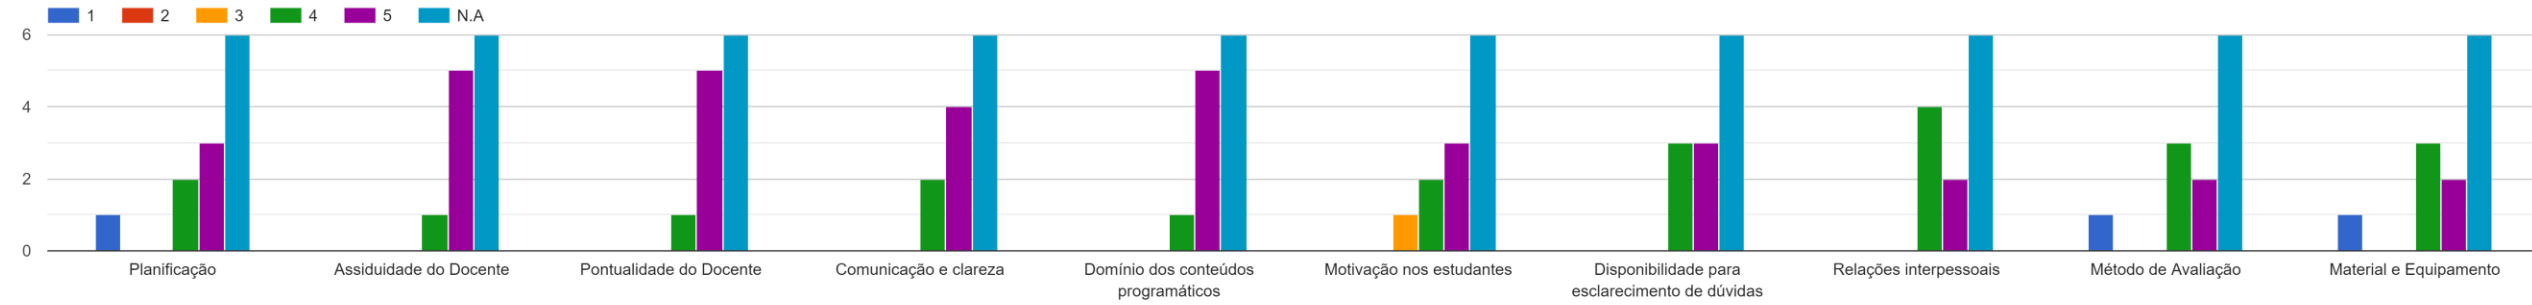

Respostas ao Questionário dos Estudantes

- LICENCIATURA EM ENGENHARIA
INFORMÁTICA
- 2º ANO
- 1º SEMESTRE DO ANO LETIVO
2022/2023
- REGIME PÓS-LABORAL
- TURMA B
- TAXA DE RESPOSTA: 44%

Programação III

Sistemas Multimédia I

Tecnologias da Internet II

Teoria das Probabilidades e Modelos de Simulação