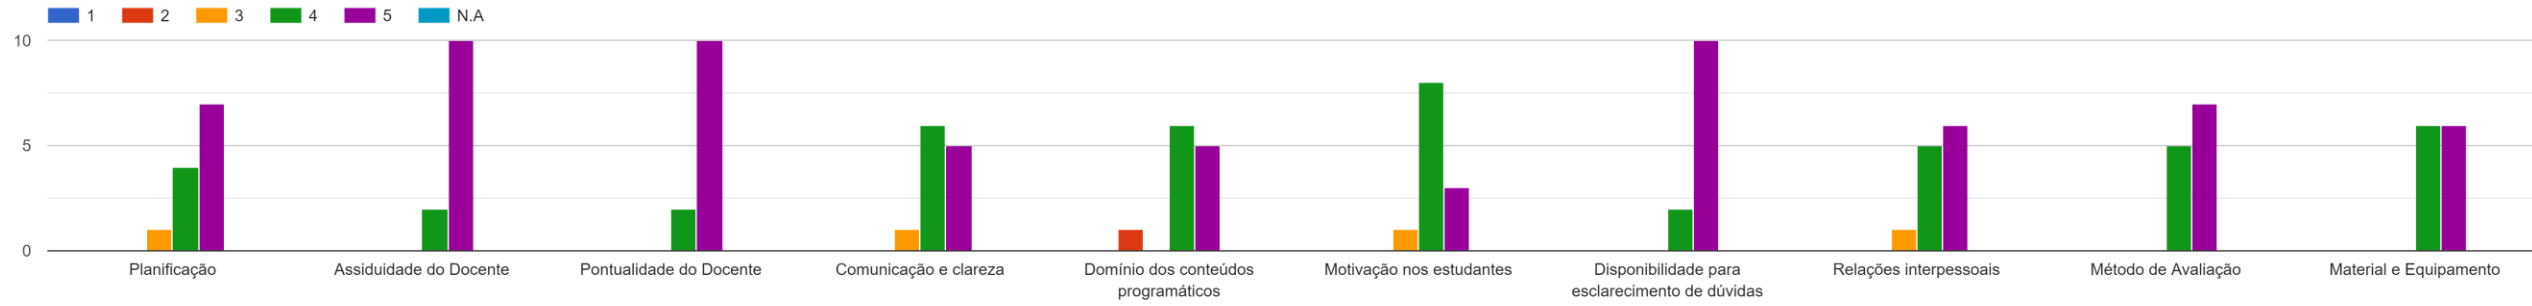

Respostas ao Questionário dos Estudantes

- LICENCIATURA EM ENGENHARIA
INFORMÁTICA
- 2º ANO
- 1º SEMESTRE DO ANO LETIVO
2022/2023
- REGIME PÓS-LABORAL
- TURMA B
- TAXA DE RESPOSTA: 44%

Programação III

Sistemas Multimédia I

Tecnologias da Internet II

Teoria das Probabilidades e Modelos de Simulação