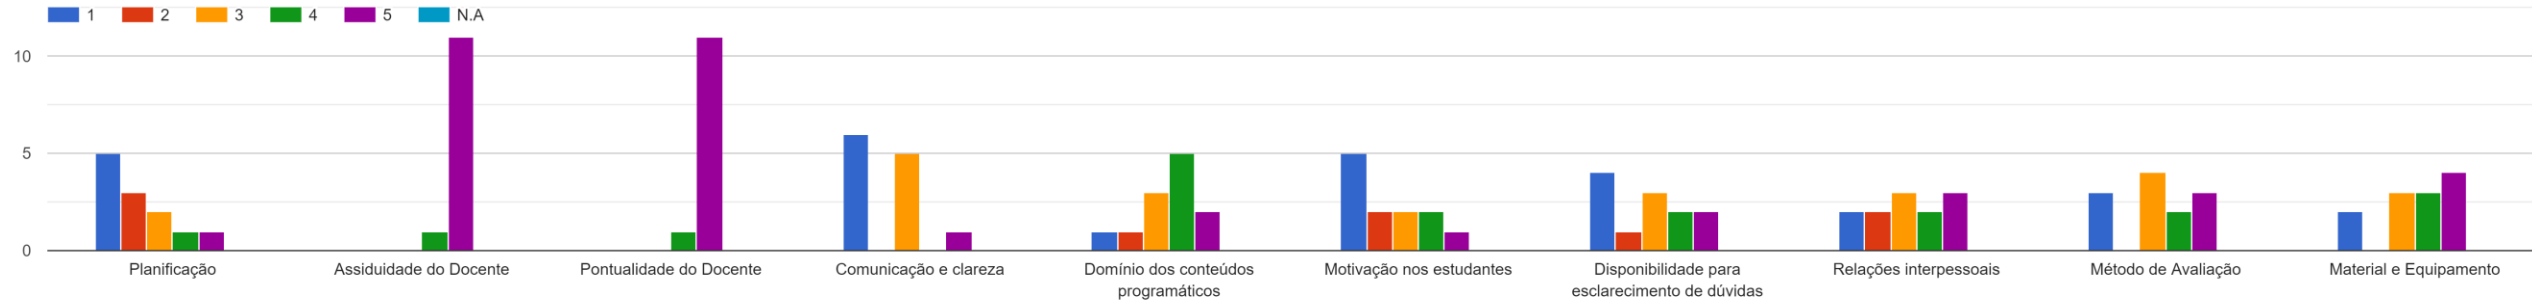

Respostas ao Questionário dos Estudantes

- LICENCIATURA EM ENGENHARIA
INFORMÁTICA
- 2º ANO
- 1º SEMESTRE DO ANO LETIVO
2022/2023
- REGIME PÓS-LABORAL
- TURMA B
- TAXA DE RESPOSTA: 44%

Programação III

Sistemas Multimédia I

Tecnologias da Internet II

Teoria das Probabilidades e Modelos de Simulação