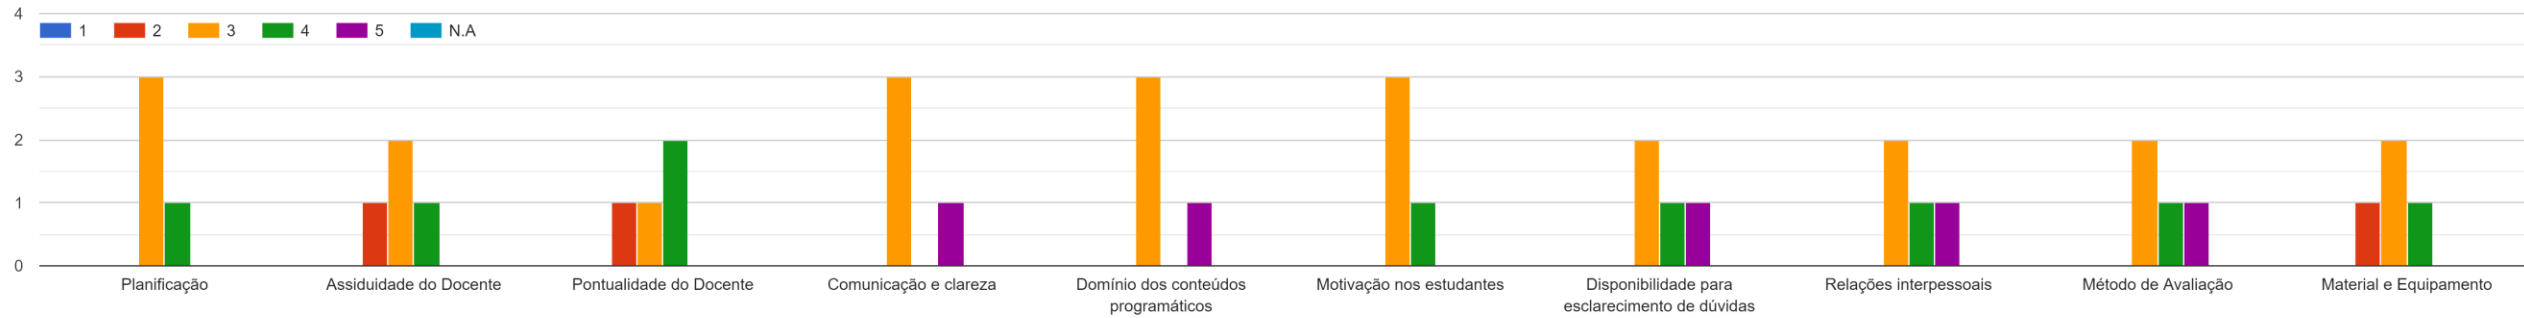

Respostas ao Questionário dos Estudantes

- LICENCIATURA EM ENGENHARIA INFORMÁTICA
- 2º ANO
- 1º SEMESTRE DO ANO LETIVO 2022/2023
- REGIME PÓS-LABORAL
- TURMA C
- TAXA DE RESPOSTA: 57%

Administração de Redes I

Sistemas Multimédia I

Teoria das Probabilidades e Modelos de Simulação