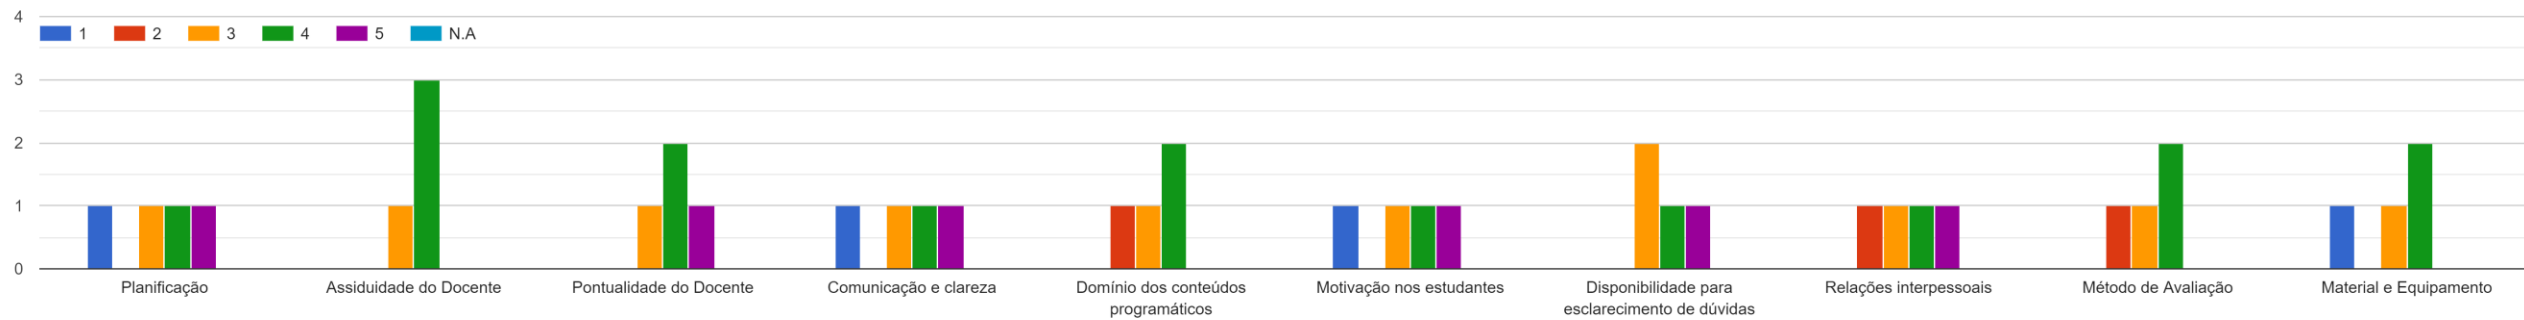

Respostas ao Questionário dos Estudantes

- LICENCIATURA EM ENGENHARIA INFORMÁTICA
- 2º ANO
- 1º SEMESTRE DO ANO LETIVO 2022/2023
- REGIME PÓS-LABORAL
- TURMA C
- TAXA DE RESPOSTA: 57%

Administração de Redes I

Sistemas Multimédia I

Teoria das Probabilidades e Modelos de Simulação