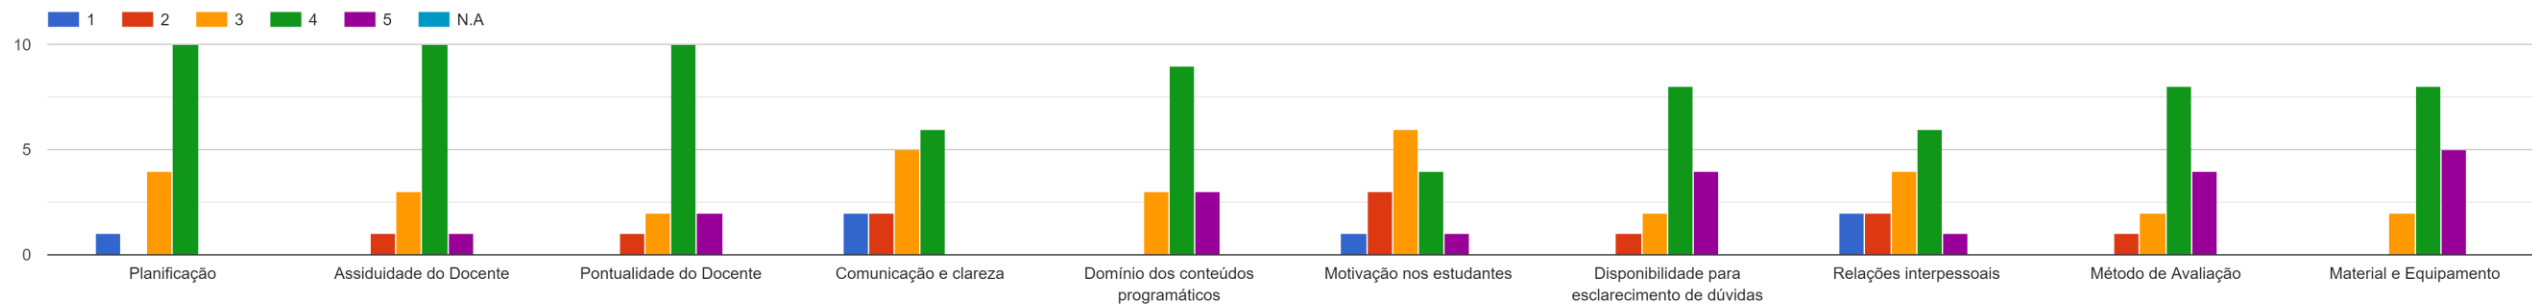

Respostas ao Questionário dos Estudantes

- LICENCIATURA EM ENGENHARIA INFORMÁTICA
- 3º ANO
- 1º SEMESTRE DO ANO LETIVO 2022/2023
- REGIME DIURNO
- TURMA A
- TAXA DE RESPOSTA: 36%

Criptografia

Direito da Informática