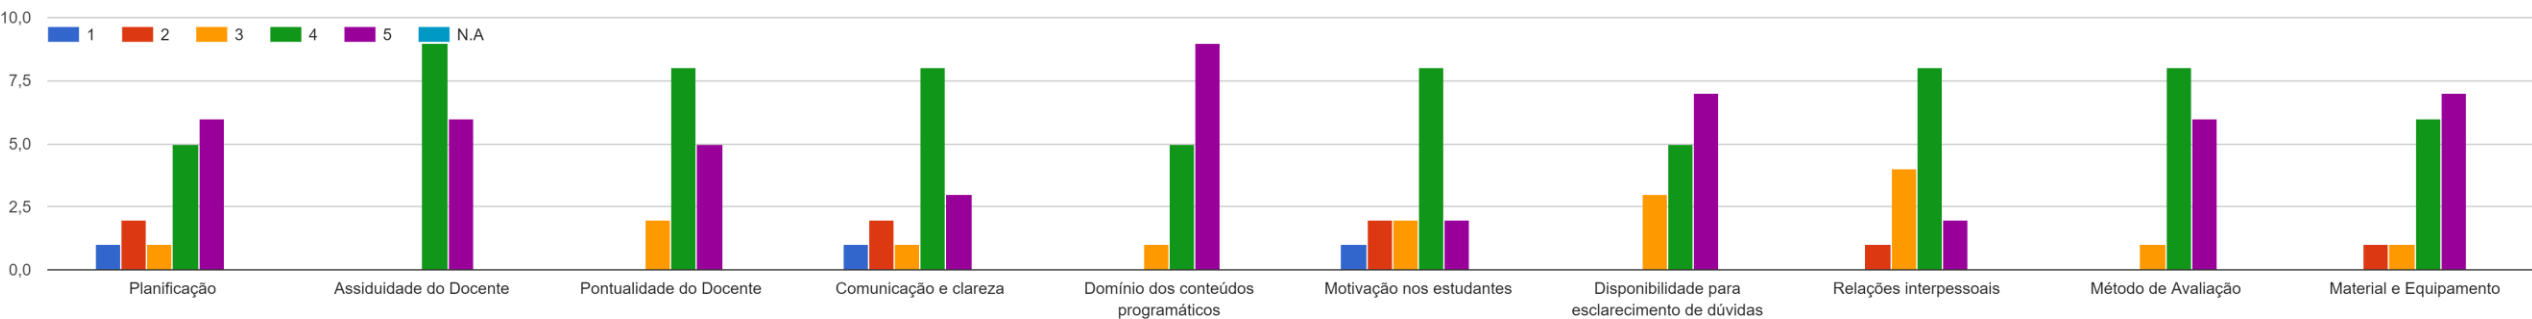

Respostas ao Questionário dos Estudantes

- LICENCIATURA EM ENGENHARIA INFORMÁTICA
- 3º ANO
- 1º SEMESTRE DO ANO LETIVO 2022/2023
- REGIME DIURNO
- TURMA A
- TAXA DE RESPOSTA: 36%

Criptografia

Direito da Informática