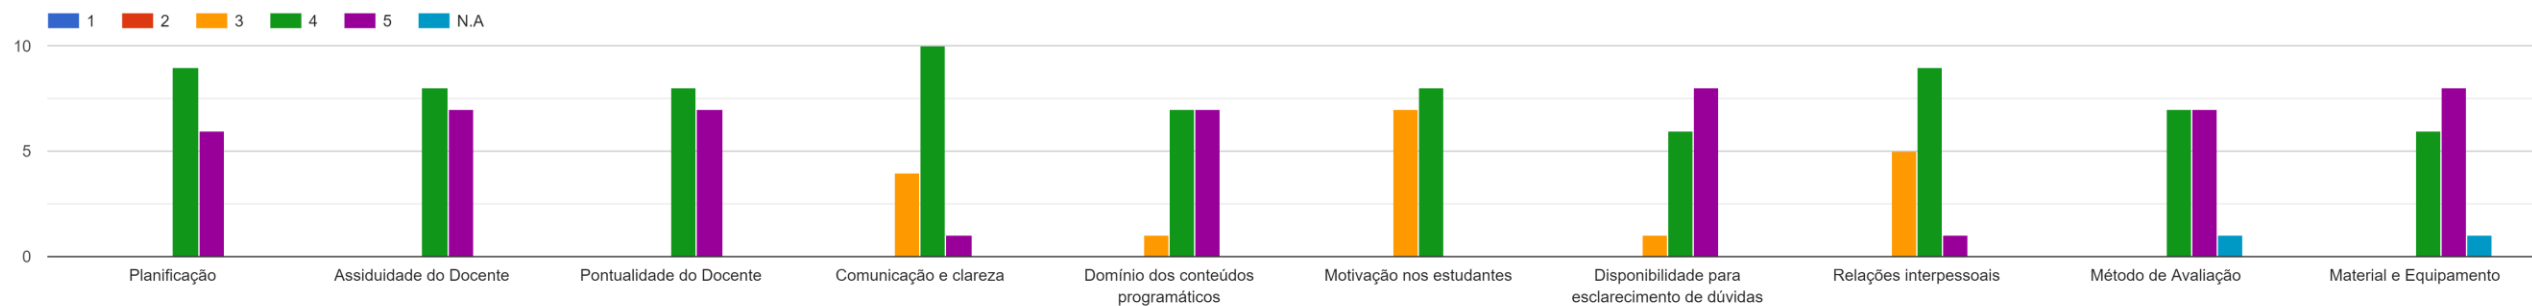

Engenharia de Software