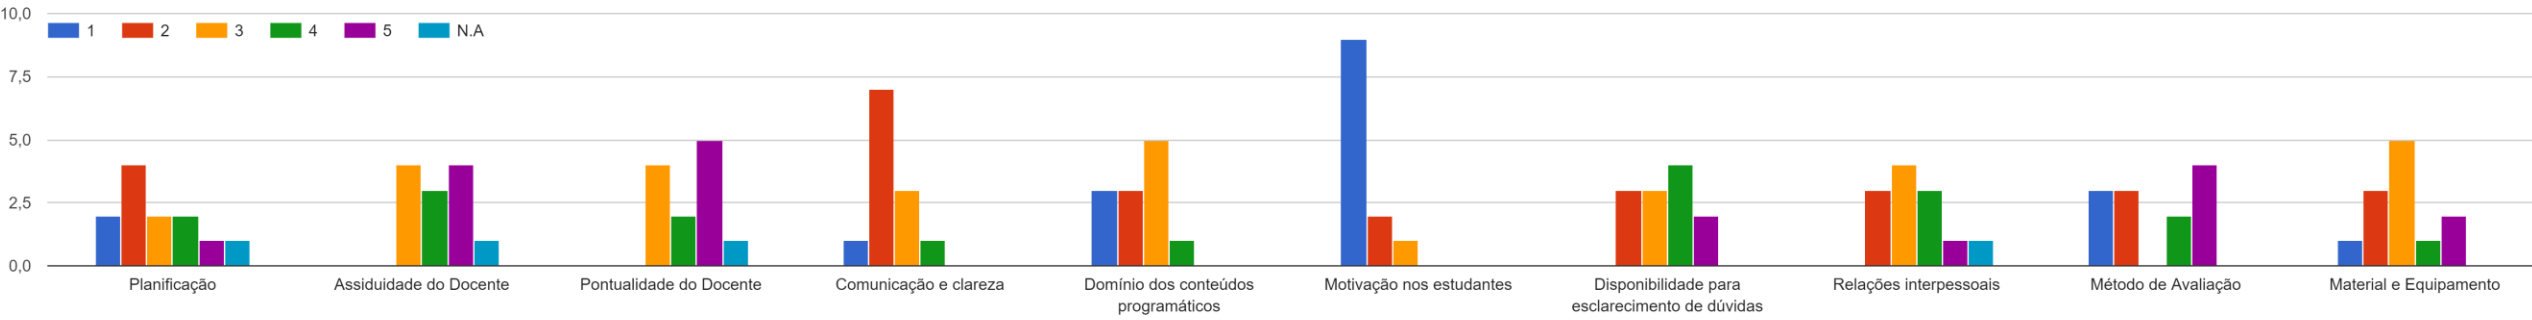

# Respostas ao Questionário dos Estudantes

- LICENCIATURA EM ENGENHARIA INFORMÁTICA
- 3º ANO
- 1º SEMESTRE DO ANO LETIVO 2022/2023
- REGIME DIURNO
- TURMA B
- TAXA DE RESPOSTA: 30%

### Criptografia