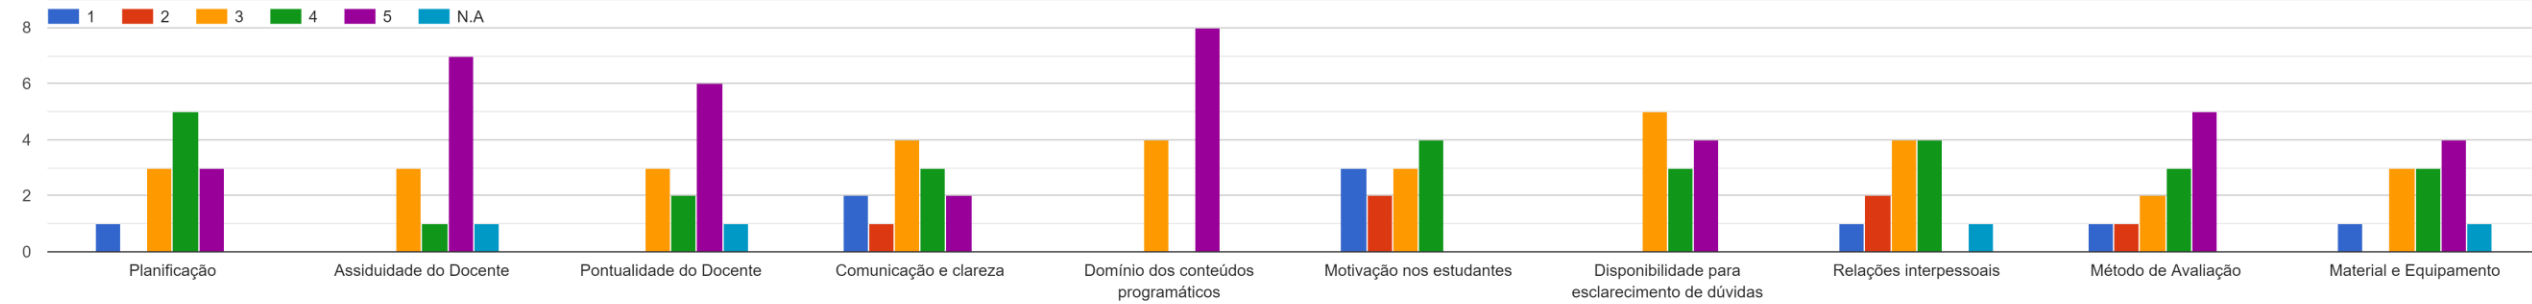

Direito da Informática