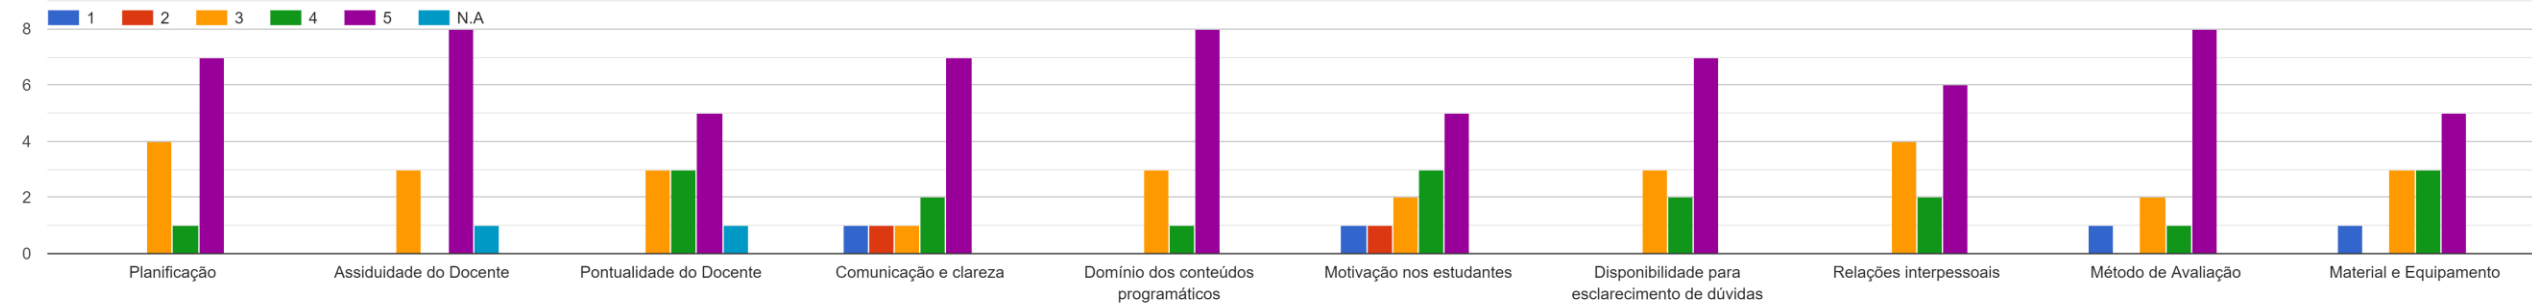

Engenharia de Software