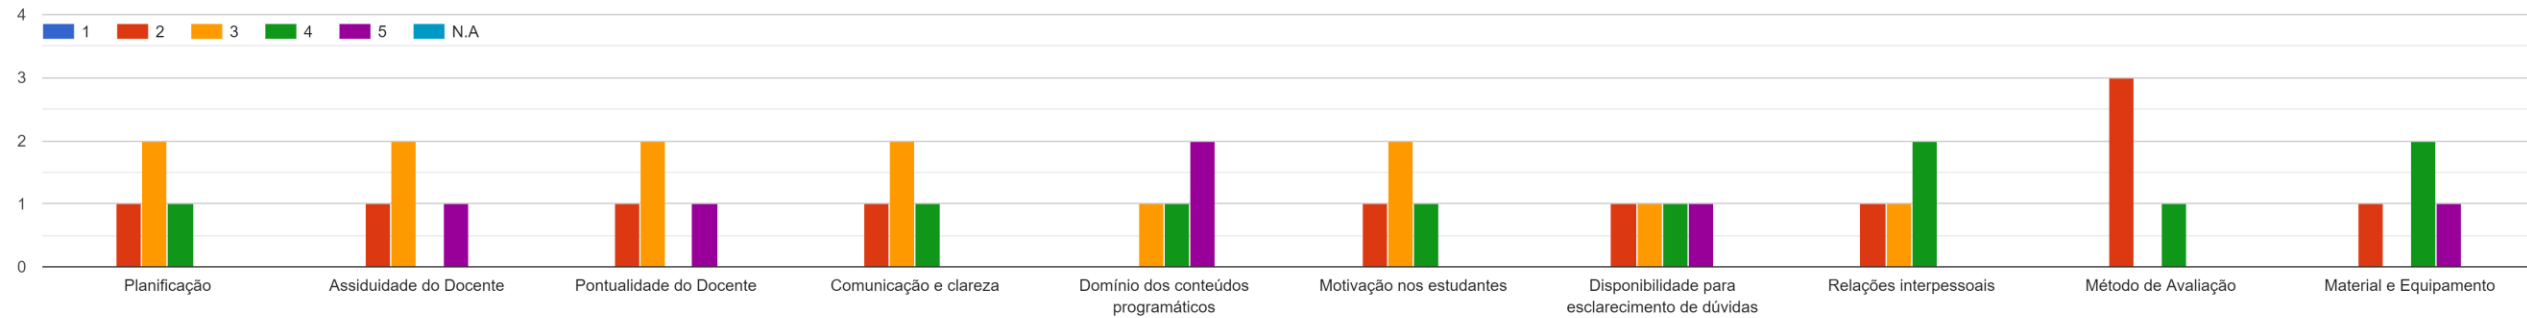

Direito da Informática