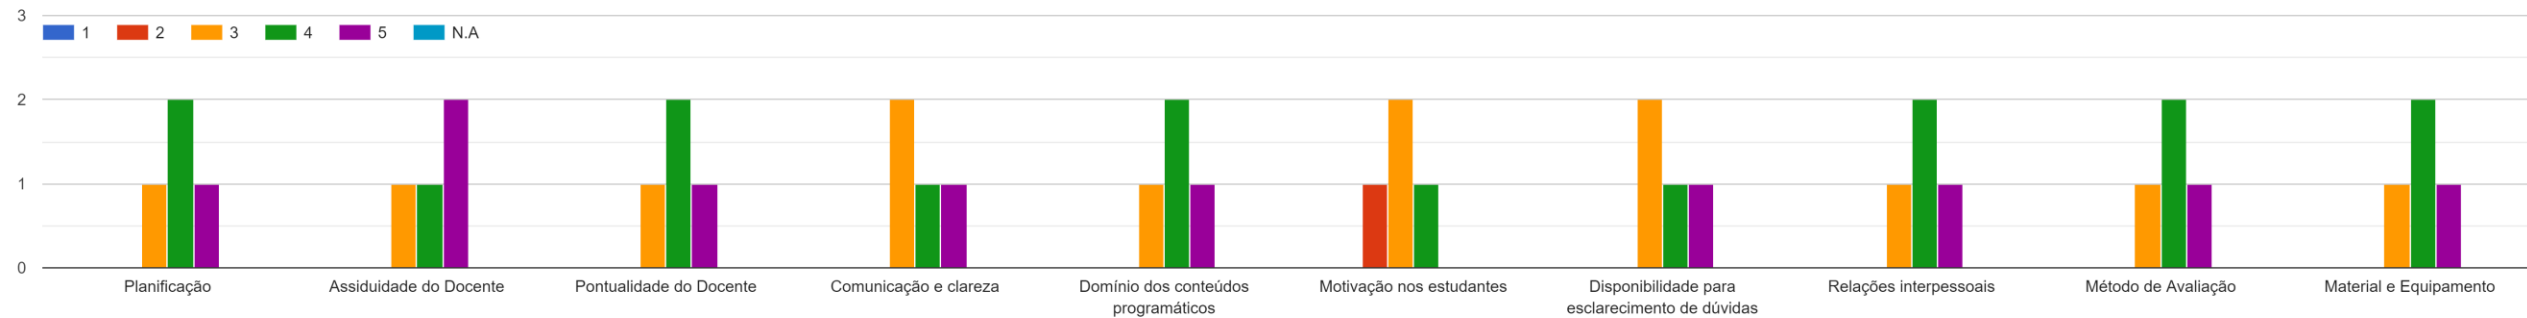

Engenharia de Software