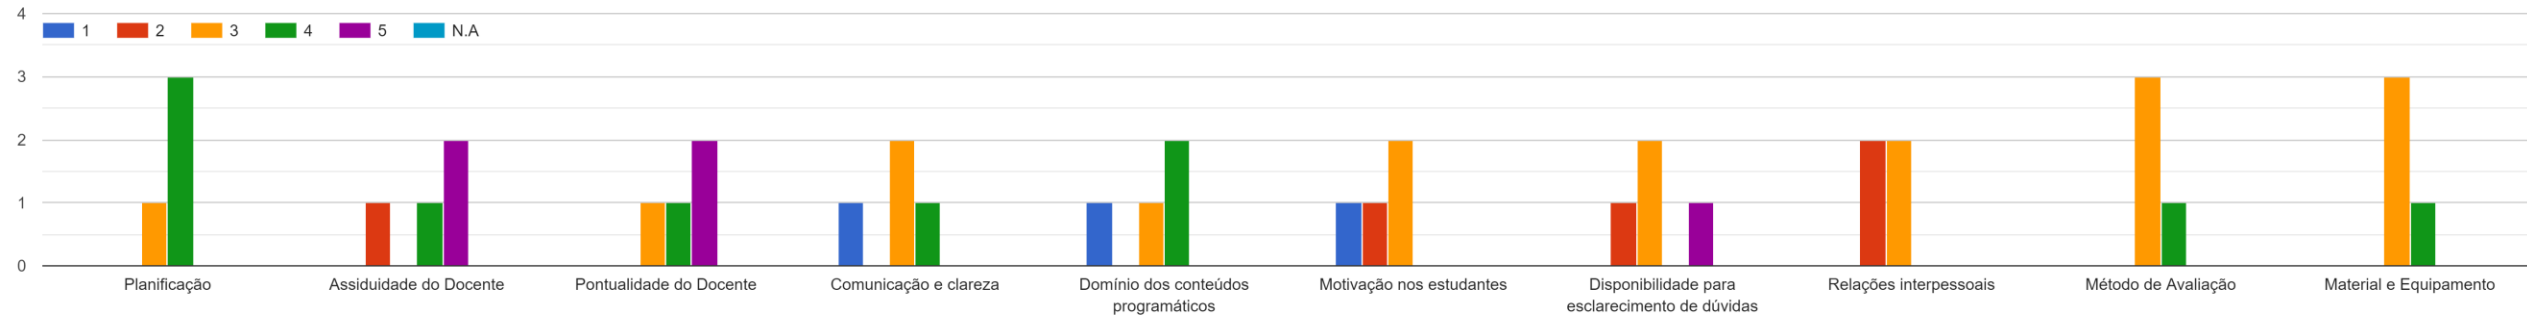

# Respostas ao Questionário dos Estudantes

- LICENCIATURA EM ENGENHARIA INFORMÁTICA
- 3º ANO
- 1º SEMESTRE DO ANO LETIVO 2022/2023
- REGIME PÓS-LABORAL
- TURMA A
- TAXA DE RESPOSTA: 29%

## Criptografia