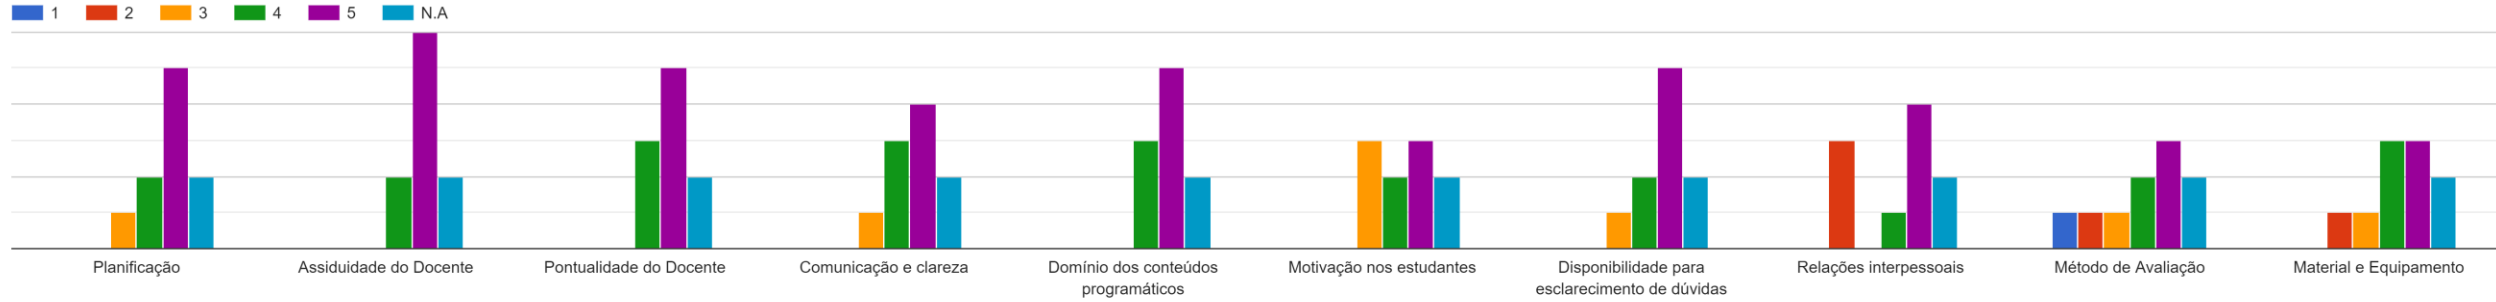

Respostas ao Questionário dos Estudantes

- LICENCIATURA EM ENGENHARIA INFORMÁTICA
- 3º ANO
- 1º SEMESTRE DO ANO LETIVO 2022/2023
- REGIME PÓS-LABORAL
- TURMA B
- TAXA DE RESPOSTA: 27%

Direito da Informática