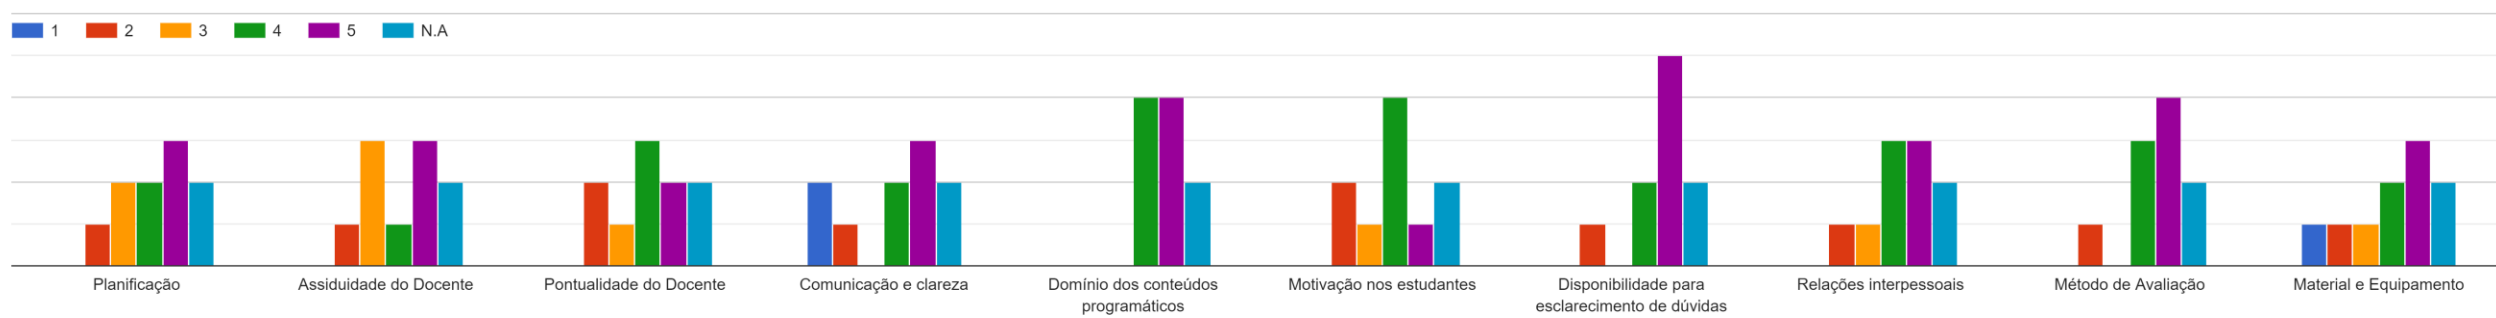

Respostas ao Questionário dos Estudantes

- LICENCIATURA EM ENGENHARIA INFORMÁTICA
- 3º ANO
- 1º SEMESTRE DO ANO LETIVO 2022/2023
- REGIME PÓS-LABORAL
- TURMA B
- TAXA DE RESPOSTA: 27%

Direito da Informática