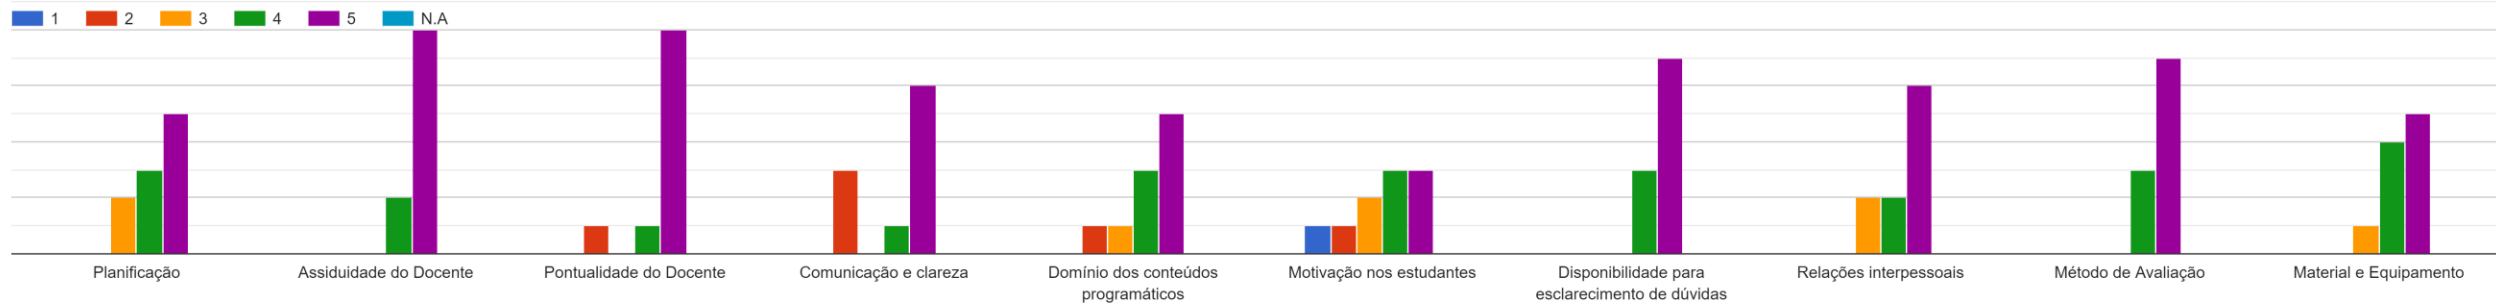

Engenharia de Software