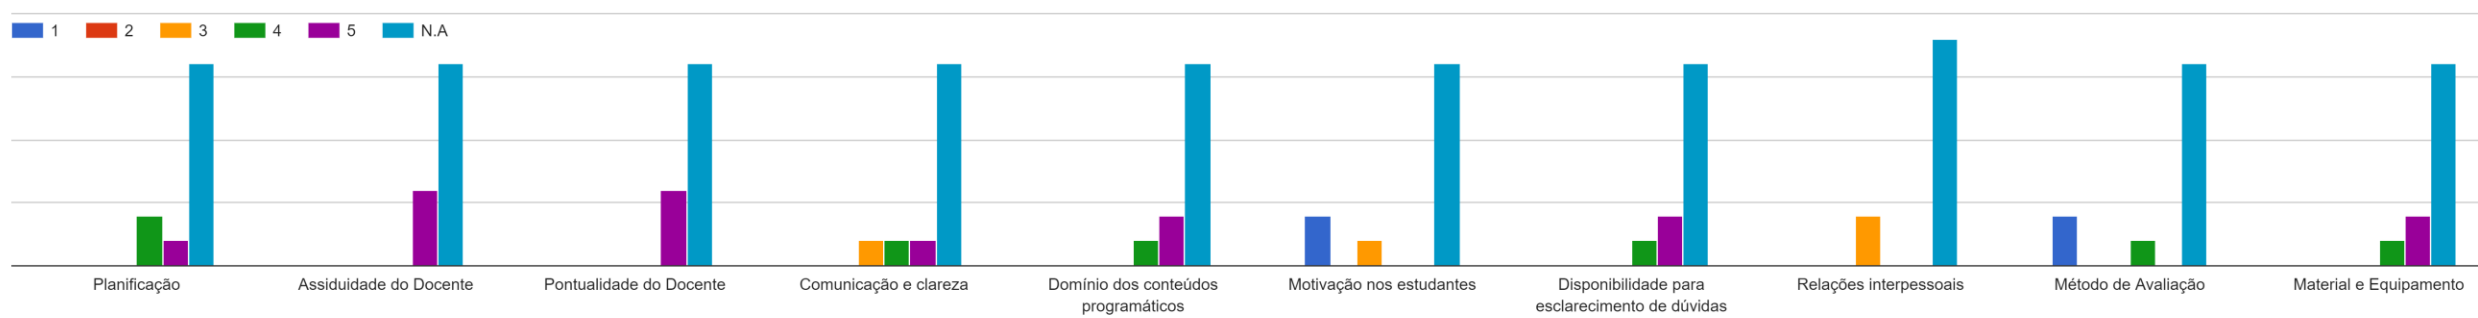

Respostas ao Questionário dos Estudantes

- LICENCIATURA EM ENGENHARIA MULTIMÉDIA
- 1º ANO
- 1º SEMESTRE DO ANO LETIVO 2022/2023
- REGIME DIURNO
- TAXA DE RESPOSTA: 38%

Arquitetura e Funcionamento dos Computadores

Estatística Descritiva

Matemática I

Multimédia Digital Interativa

Programação de Computadores I

Web e Multimédia I