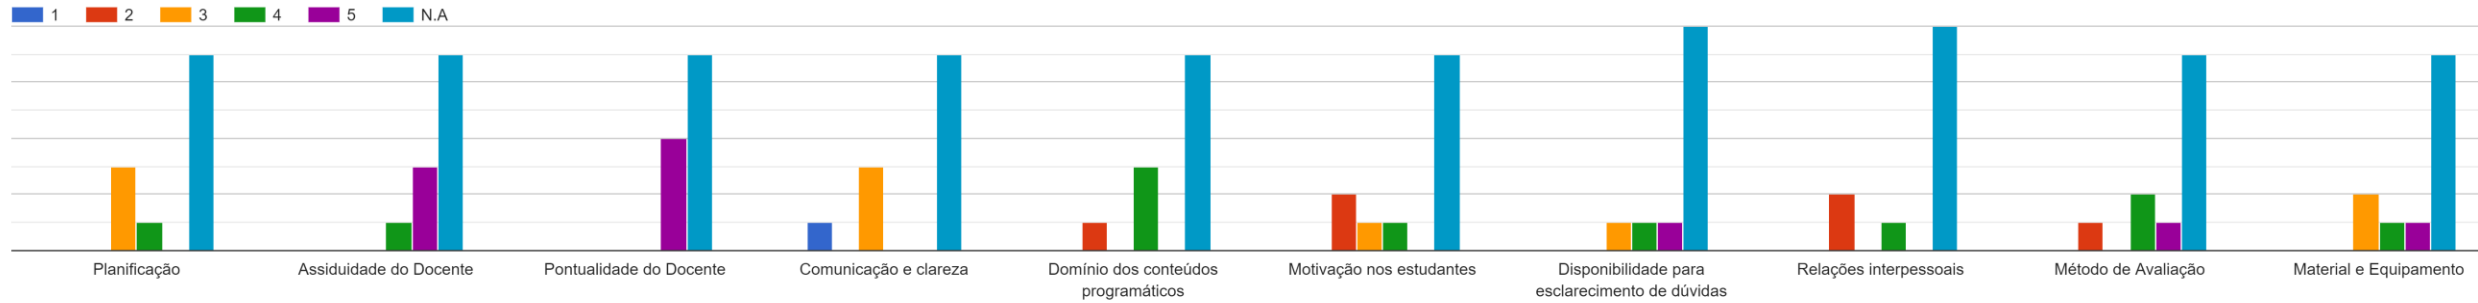

Respostas ao Questionário dos Estudantes

- LICENCIATURA EM ENGENHARIA MULTIMÉDIA
- 1º ANO
- 1º SEMESTRE DO ANO LETIVO 2022/2023
- REGIME DIURNO
- TAXA DE RESPOSTA: 38%

Arquitetura e Funcionamento dos Computadores

Estatística Descritiva

Matemática I

Multimédia Digital Interativa

Programação de Computadores I

Web e Multimédia I