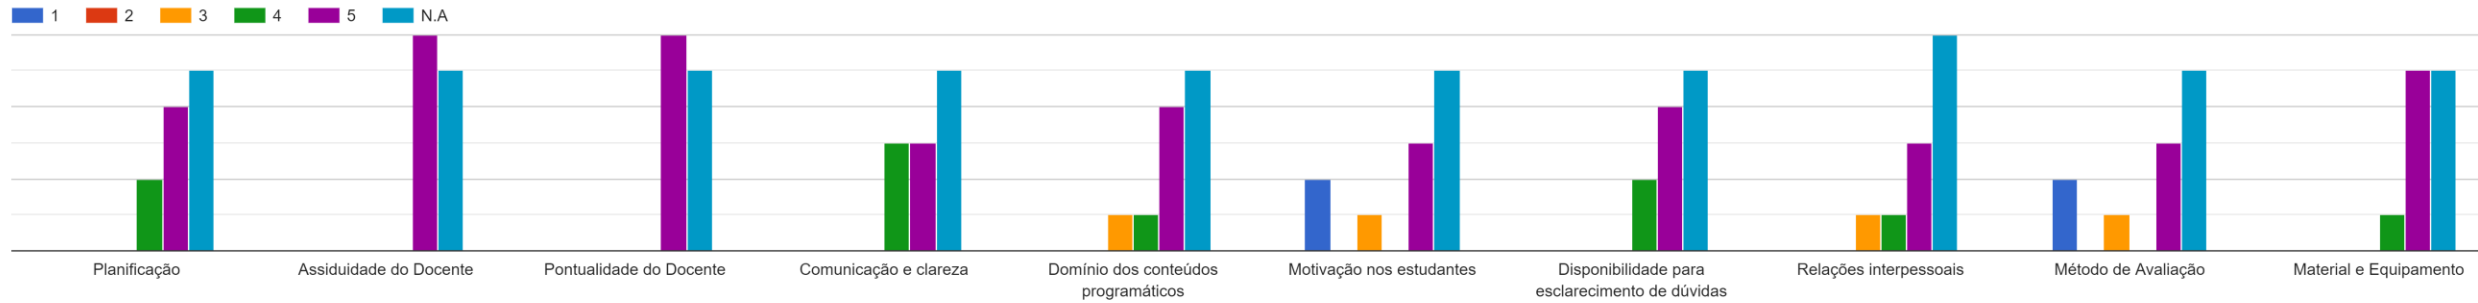

Respostas ao Questionário dos Estudantes

- LICENCIATURA EM ENGENHARIA MULTIMÉDIA
- 1º ANO
- 1º SEMESTRE DO ANO LETIVO 2022/2023
- REGIME DIURNO
- TAXA DE RESPOSTA: 38%

Arquitetura e Funcionamento dos Computadores

Estatística Descritiva

Matemática I

Multimédia Digital Interativa

Programação de Computadores I

Web e Multimédia I