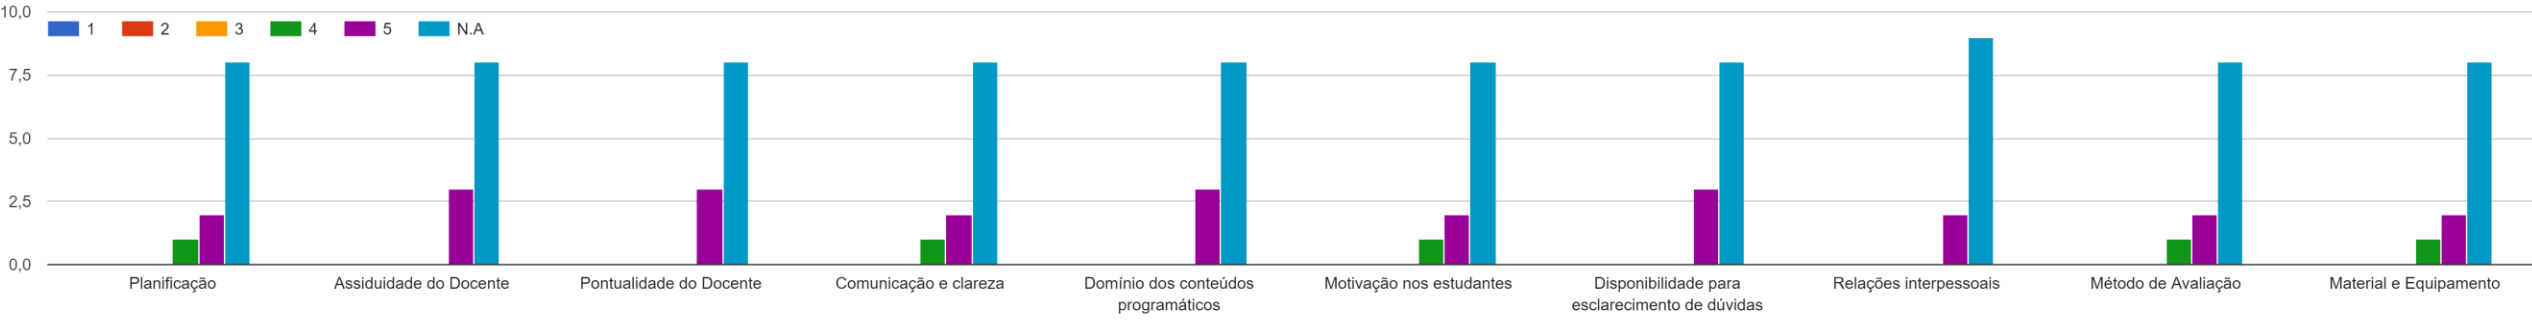

Respostas ao Questionário dos Estudantes

- LICENCIATURA EM ENGENHARIA MULTIMÉDIA
- 1º ANO
- 1º SEMESTRE DO ANO LETIVO 2022/2023
- REGIME DIURNO
- TAXA DE RESPOSTA: 38%

Arquitetura e Funcionamento dos Computadores

Estatística Descritiva

Matemática I

Multimédia Digital Interativa

Programação de Computadores I

Web e Multimédia I