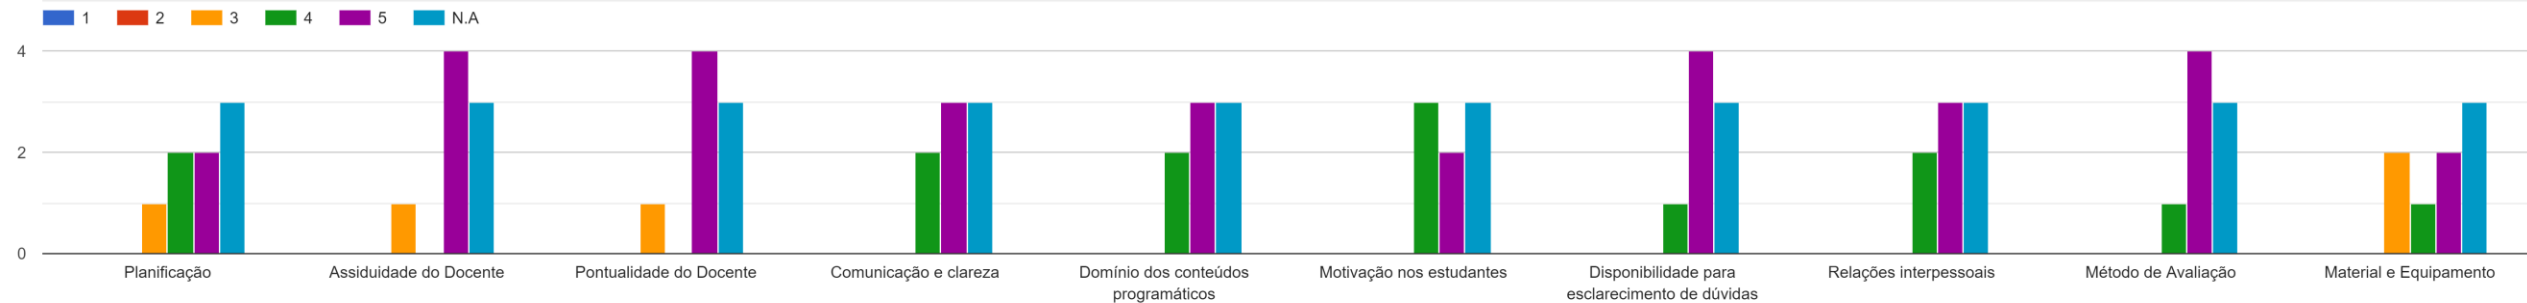

Respostas ao Questionário dos Estudantes

- LICENCIATURA EM ENGENHARIA MULTIMÉDIA
- 1º ANO
- 1º SEMESTRE DO ANO LETIVO 2022/2023
- REGIME PÓS-LABORAL
- TAXA DE RESPOSTA: 33%

Estadística Descritiva

Matemática I