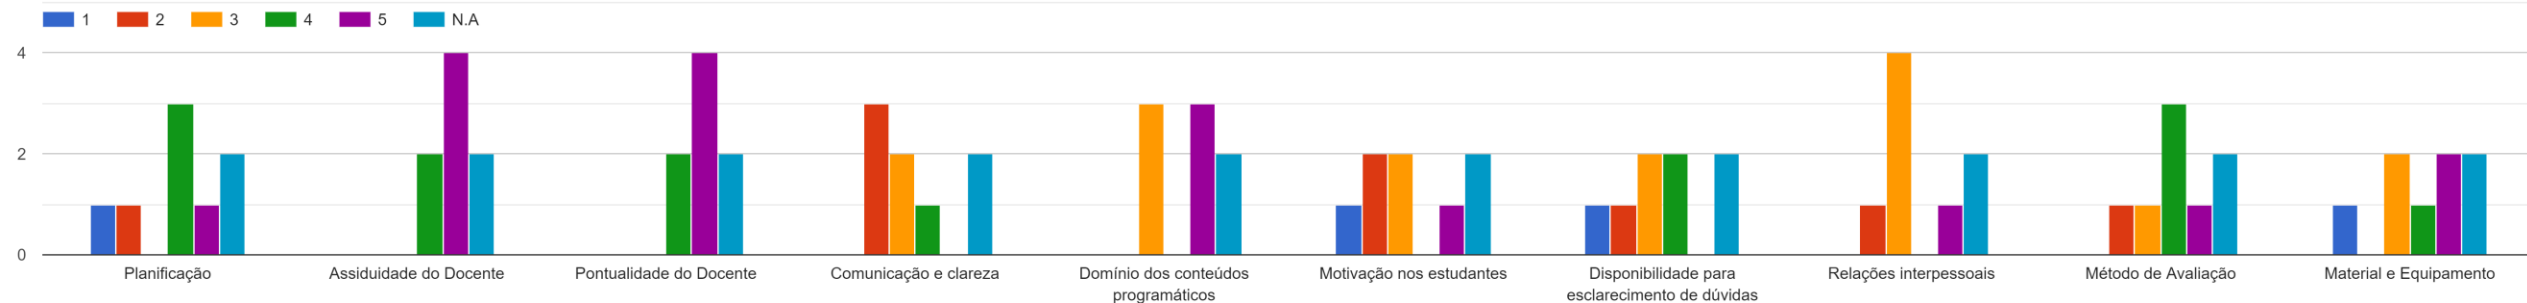

Programação de Computadores I