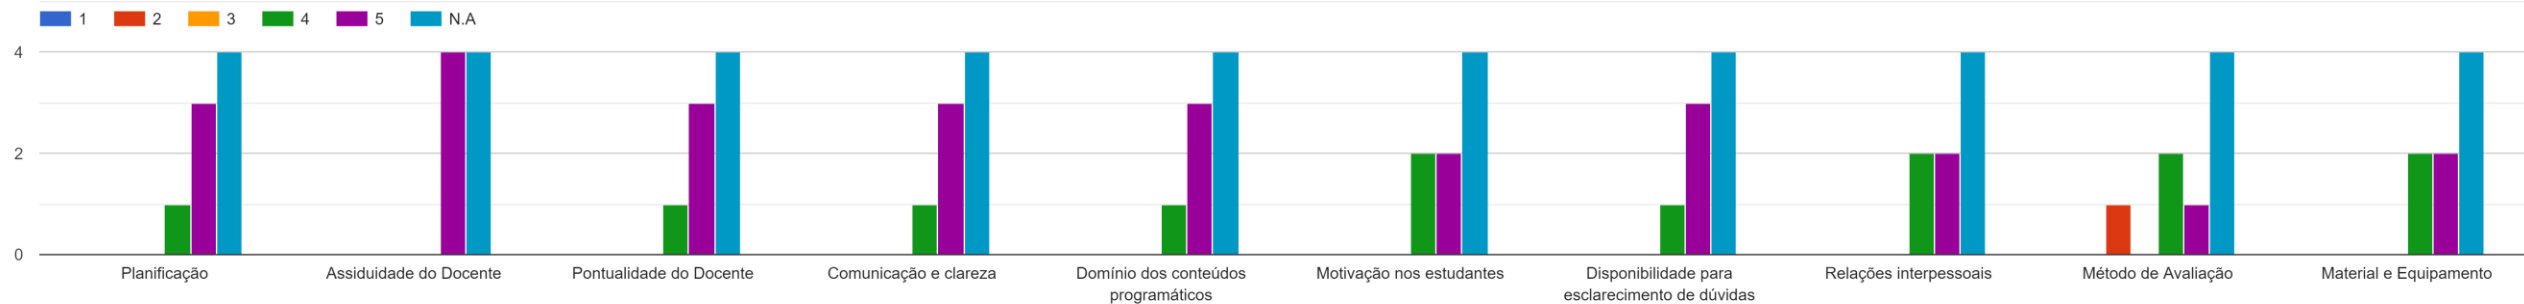

Respostas ao Questionário dos Estudantes

- LICENCIATURA EM ENGENHARIA MULTIMÉDIA
- 1º ANO
- 1º SEMESTRE DO ANO LETIVO 2022/2023
- REGIME PÓS-LABORAL
- TAXA DE RESPOSTA: 33%

Estadística Descritiva

Matemática I