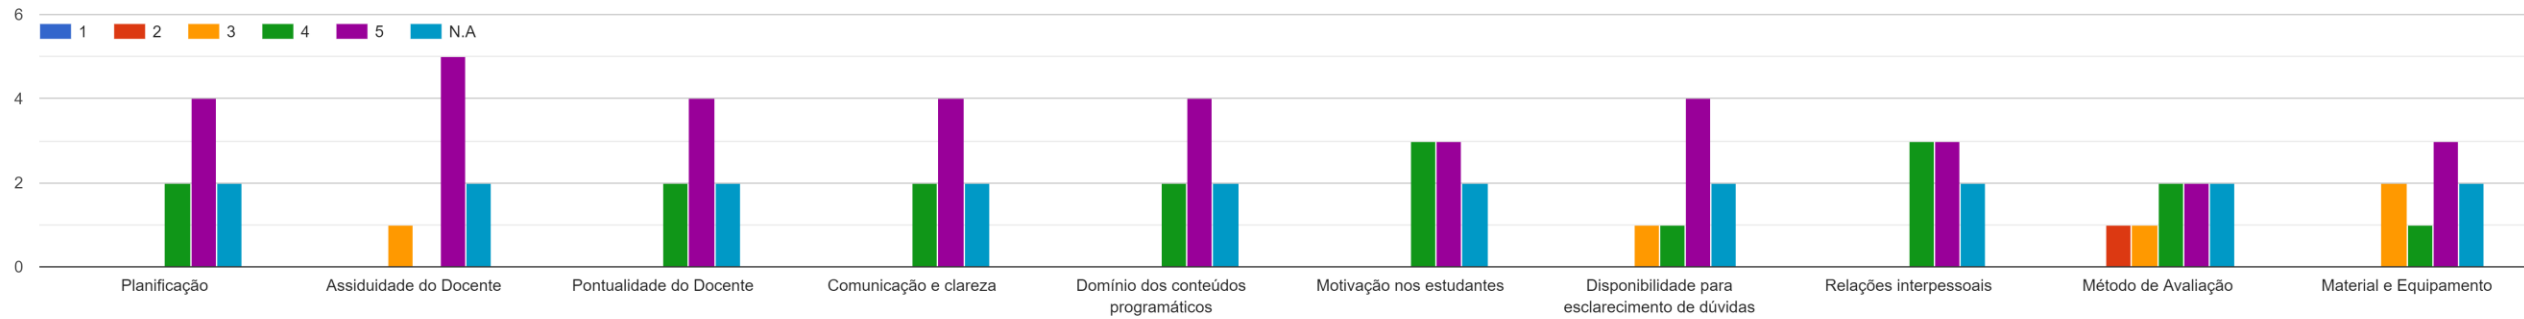

Respostas ao Questionário dos Estudantes

- LICENCIATURA EM ENGENHARIA MULTIMÉDIA
- 1º ANO
- 1º SEMESTRE DO ANO LETIVO 2022/2023
- REGIME PÓS-LABORAL
- TAXA DE RESPOSTA: 33%

Estadística Descritiva

Matemática I