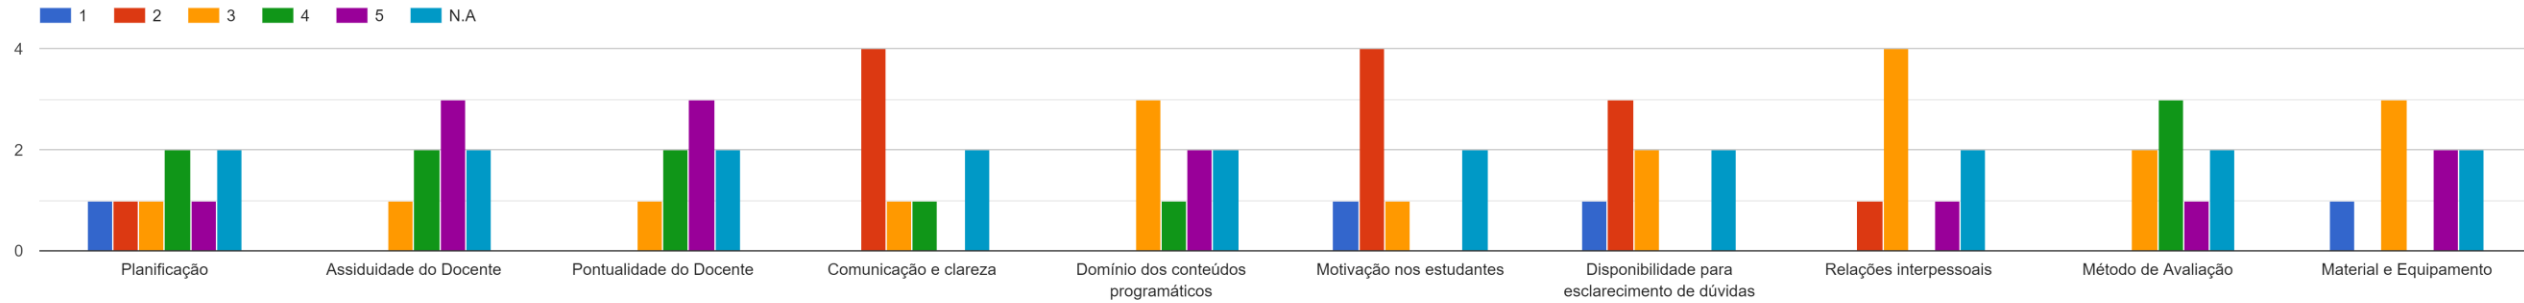

Respostas ao Questionário dos Estudantes

- LICENCIATURA EM ENGENHARIA MULTIMÉDIA
- 1º ANO
- 1º SEMESTRE DO ANO LETIVO 2022/2023
- REGIME PÓS-LABORAL
- TAXA DE RESPOSTA: 33%

Estadística Descritiva

Matemática I