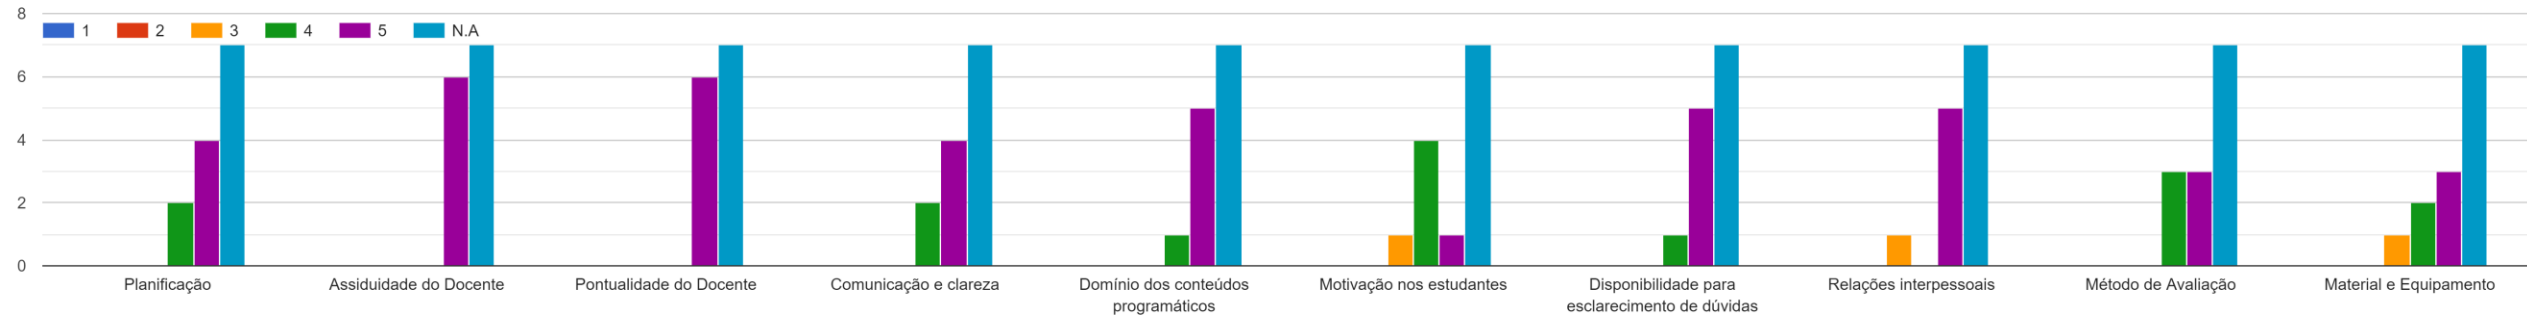

Respostas ao Questionário dos Estudantes

- LICENCIATURA EM ENGENHARIA MULTIMÉDIA
- 2º ANO
- 1º SEMESTRE DO ANO LETIVO 2022/2023
- REGIME DIURNO
- TAXA DE RESPOSTA: 27%

Desenvolvimento de Aplicações Web

Laboratório de Fotografia

1 2 3 4 5 N.A

Programação de Computadores II

1 2 3 4 5 N.A

Técnicas de Animação Gráfica II

1 2 3 4 5 N.A