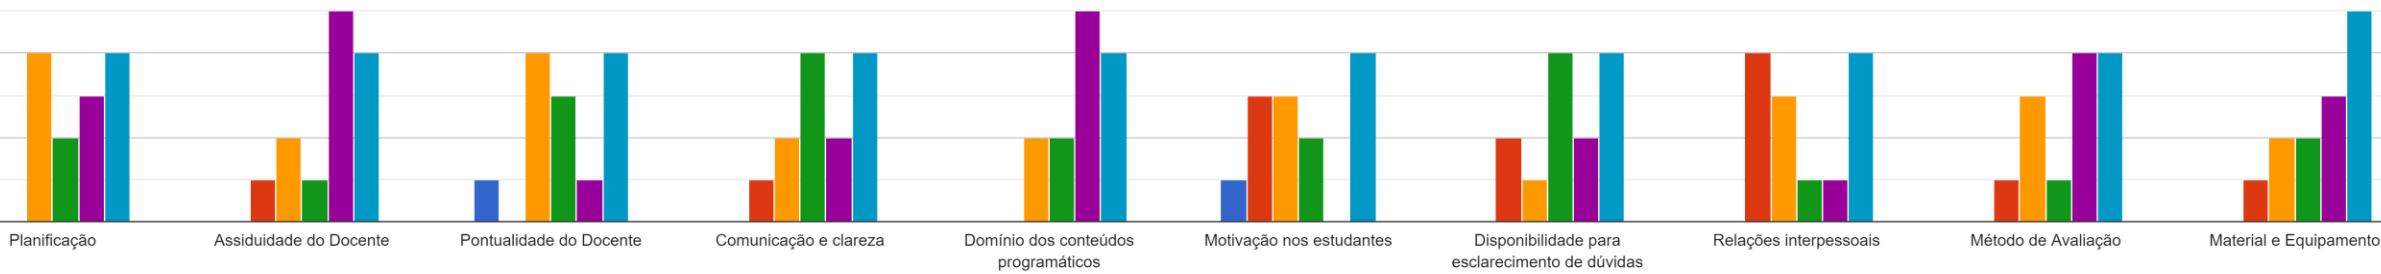

1 2 3 4 5 N.A

Programação de Computadores II

1 2 3 4 5 N.A

Técnicas de Animação Gráfica II

1 2 3 4 5 N.A