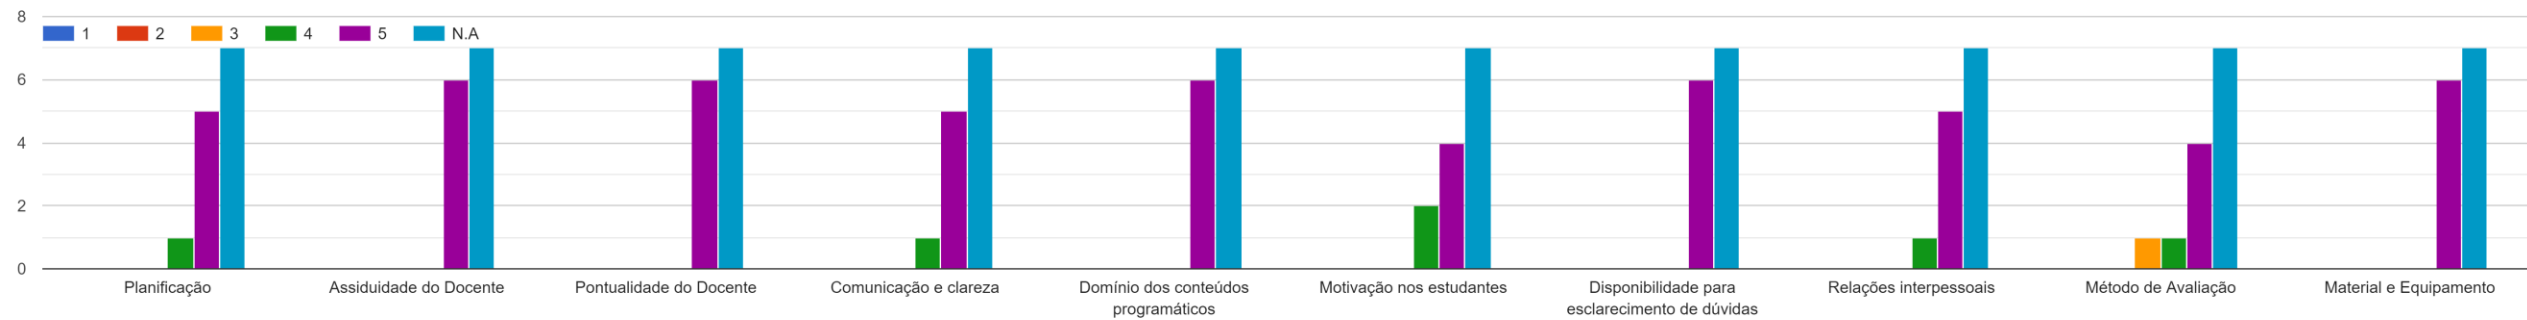

Respostas ao Questionário dos Estudantes

- LICENCIATURA EM ENGENHARIA MULTIMÉDIA
- 2º ANO
- 1º SEMESTRE DO ANO LETIVO 2022/2023
- REGIME DIURNO
- TAXA DE RESPOSTA: 27%

Desenvolvimento de Aplicações Web

Laboratório de Fotografia

1 2 3 4 5 N.A

Programação de Computadores II

1 2 3 4 5 N.A

Técnicas de Animação Gráfica II

1 2 3 4 5 N.A