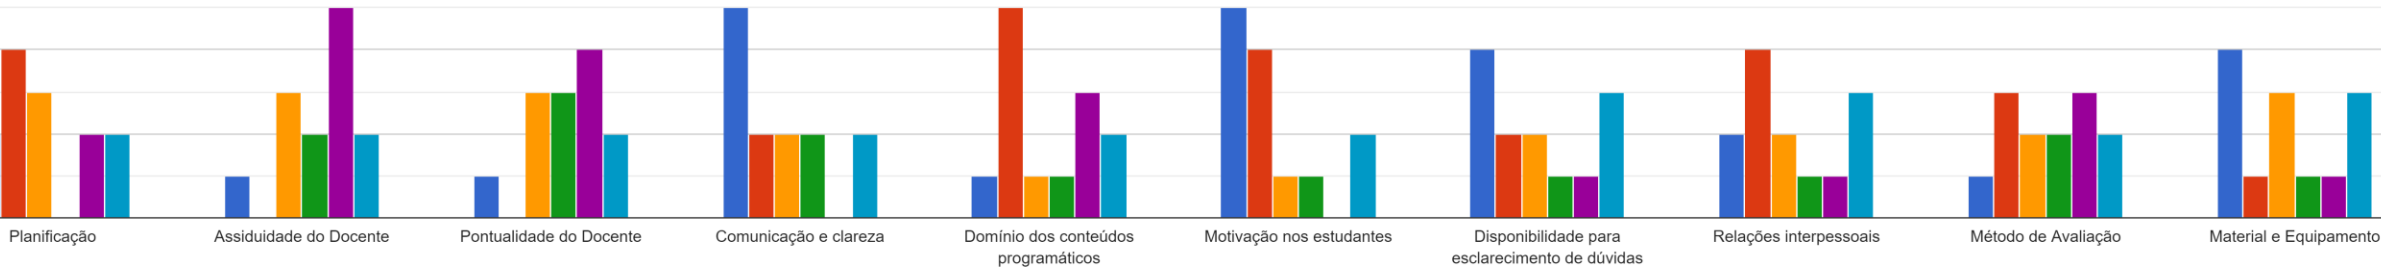

Programação de Computadores II

1 2 3 4 5 N.A