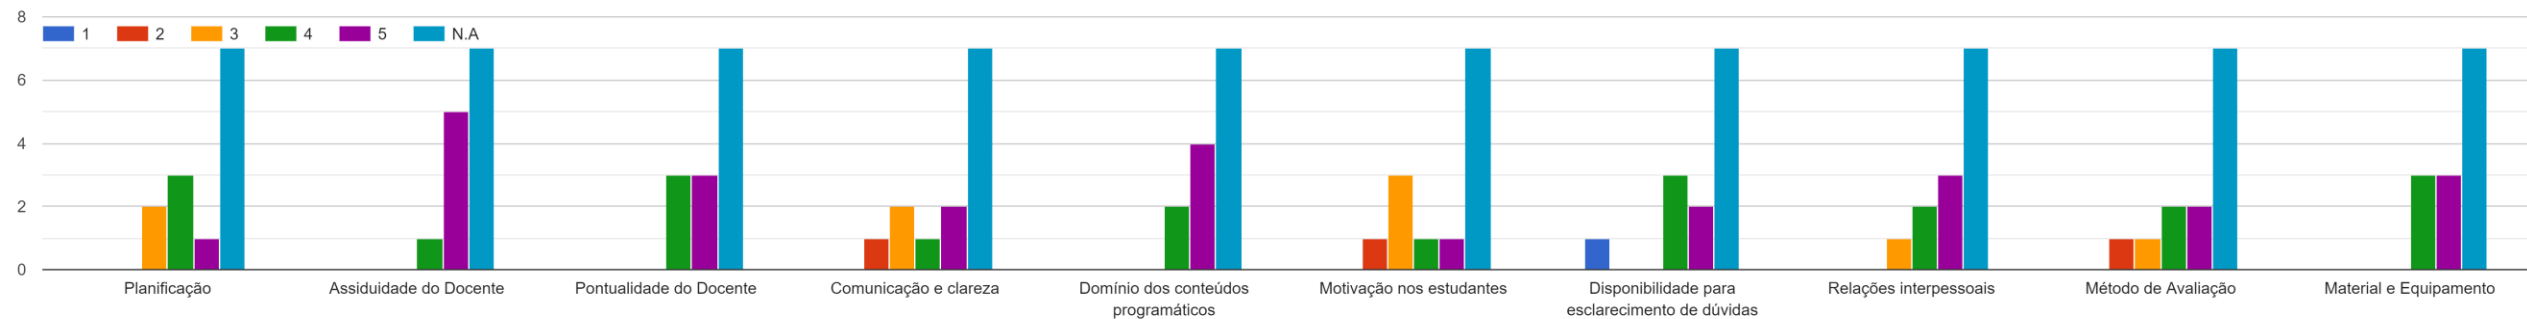

Respostas ao Questionário dos Estudantes

- LICENCIATURA EM ENGENHARIA MULTIMÉDIA
- 2º ANO
- 1º SEMESTRE DO ANO LETIVO 2022/2023
- REGIME DIURNO
- TAXA DE RESPOSTA: 27%

Desenvolvimento de Aplicações Web

Laboratório de Fotografia