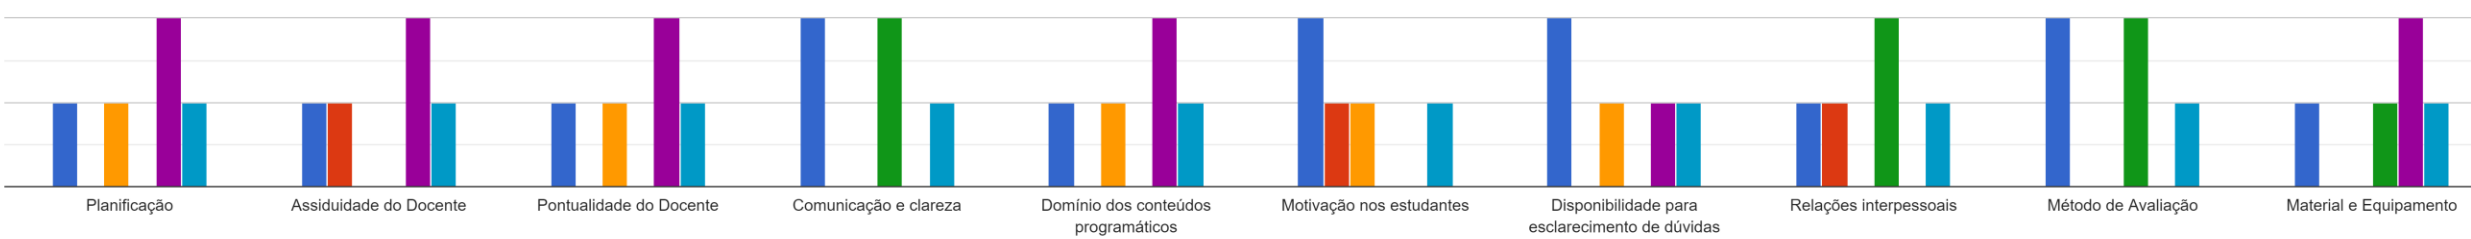

1 2 3 4 5 N.A

Programação de Computadores II

1 2 3 4 5 N.A

Técnicas de Animação Gráfica II

1 2 3 4 5 N.A