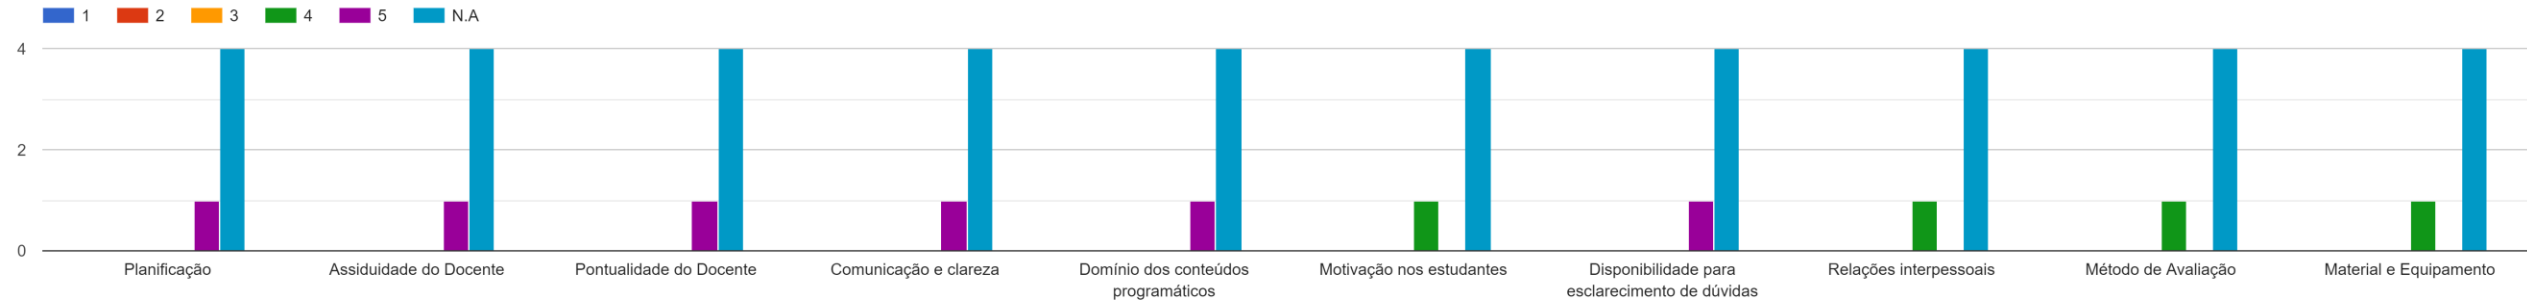

# Respostas ao Questionário dos Estudantes

- LICENCIATURA EM ENGENHARIA MULTIMÉDIA
- 2º ANO
- 1º SEMESTRE DO ANO LETIVO 2022/2023
- REGIME PÓS-LABORAL
- TAXA DE RESPOSTA: 23%

Desenvolvimento de Aplicações Web

Laboratório de Fotografia

1 2 3 4 5 N.A

Programação de Computadores II

1 2 3 4 5 N.A

Técnicas de Animação Gráfica II

1 2 3 4 5 N.A