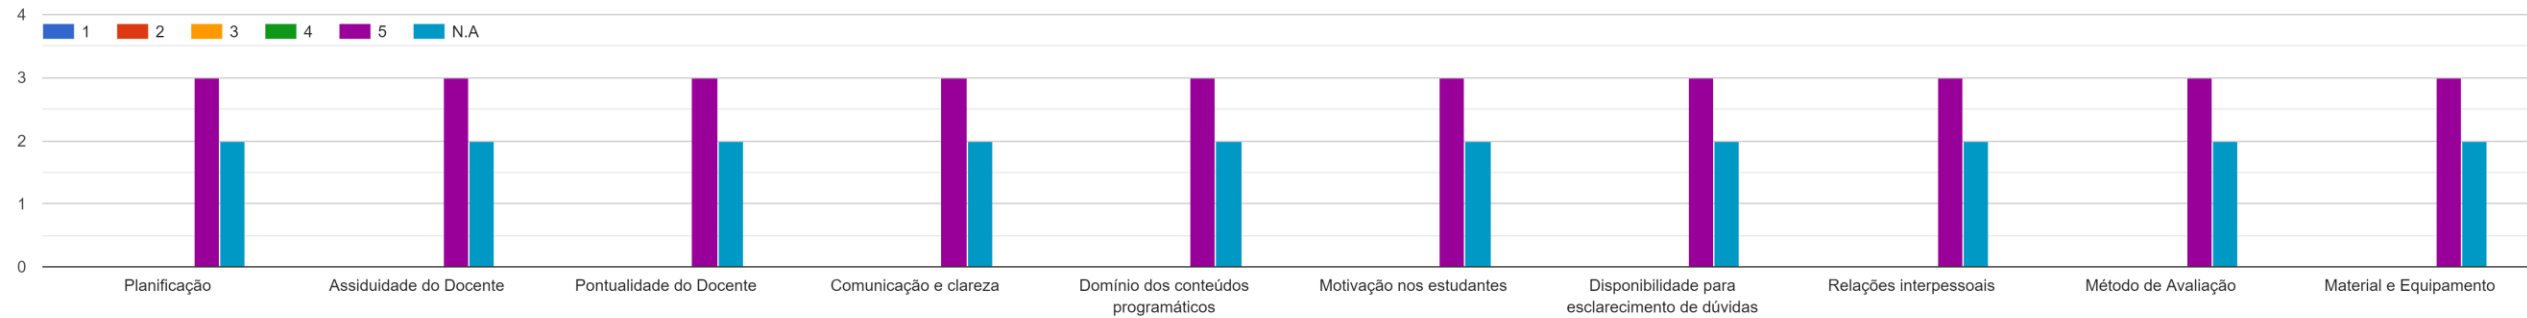

# Respostas ao Questionário dos Estudantes

- LICENCIATURA EM ENGENHARIA MULTIMÉDIA
- 2º ANO
- 1º SEMESTRE DO ANO LETIVO 2022/2023
- REGIME PÓS-LABORAL
- TAXA DE RESPOSTA: 23%

Desenvolvimento de Aplicações Web

Laboratório de Fotografia

1 2 3 4 5 N.A

Programação de Computadores II

1 2 3 4 5 N.A

Técnicas de Animação Gráfica II

1 2 3 4 5 N.A