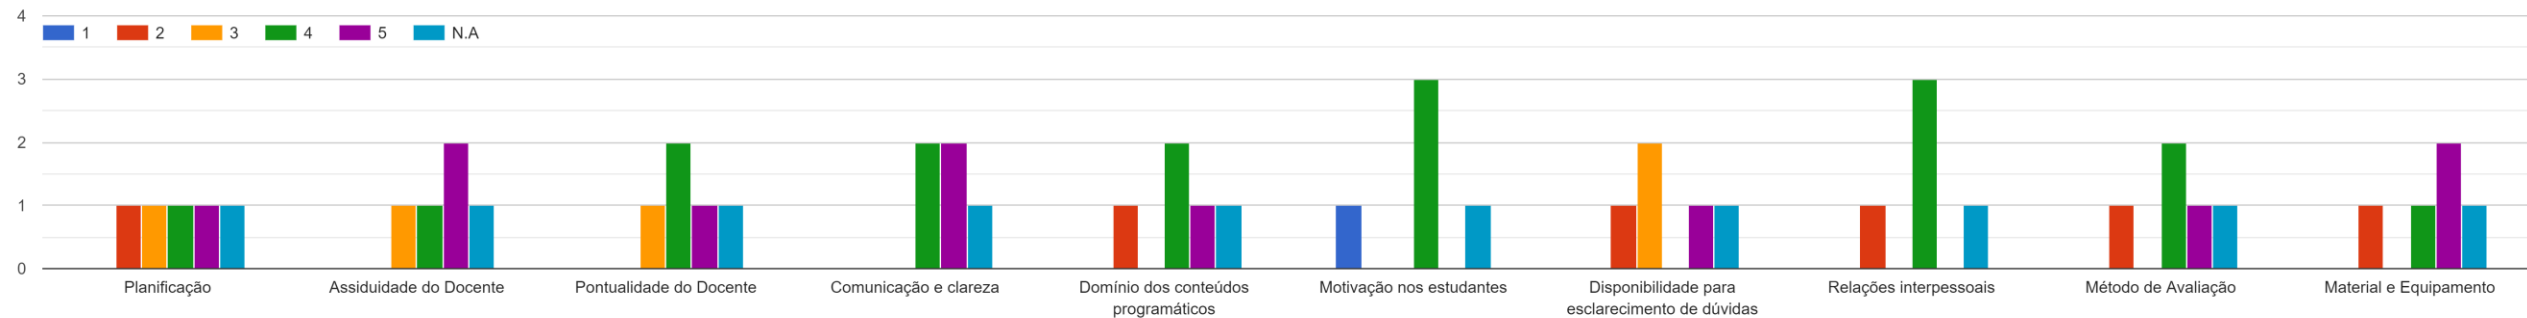

Laboratório de Fotografia