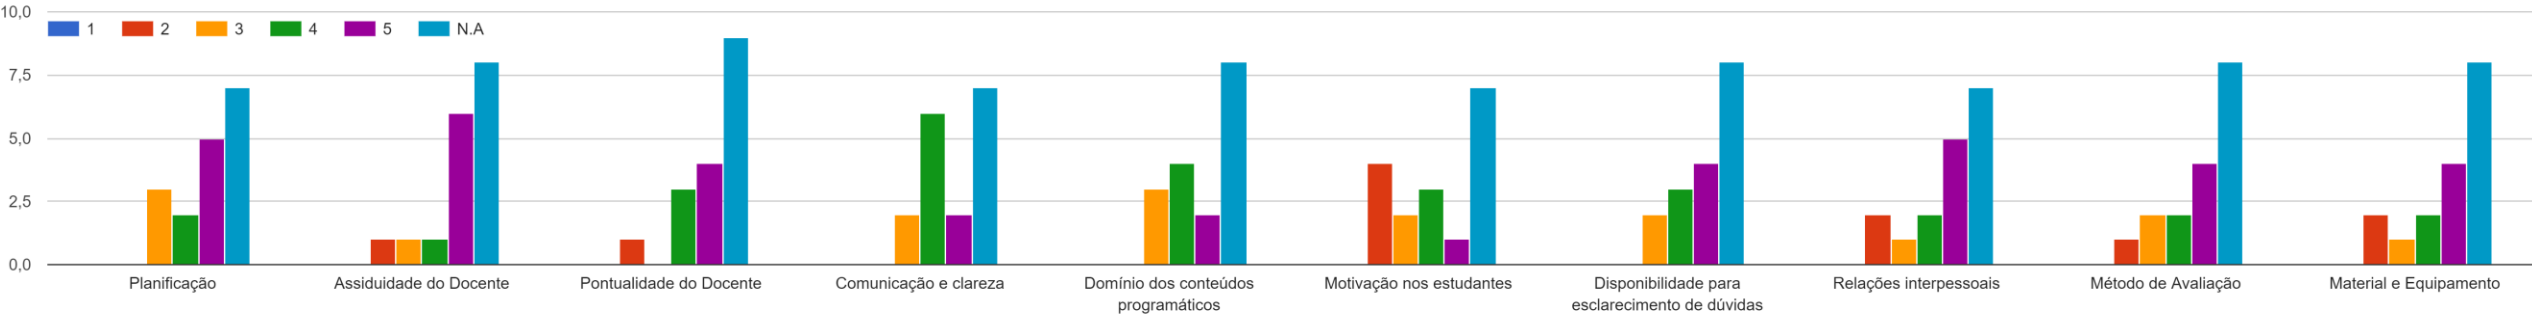

Respostas ao Questionário dos Estudantes

- LICENCIATURA EM ENGENHARIA MULTIMÉDIA
- 3º ANO
- 1º SEMESTRE DO ANO LETIVO 2022/2023
- REGIME DIURNO
- TAXA DE RESPOSTA: 45%

Desktop Publishing

Direito da Informática