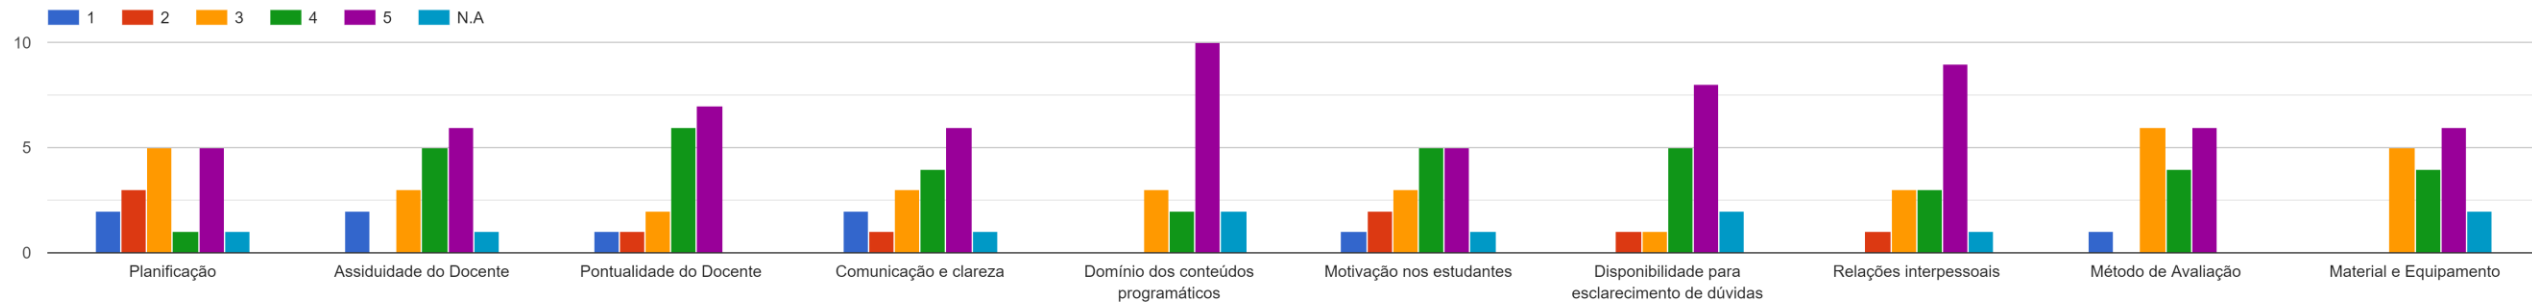

Gestão Empresarial