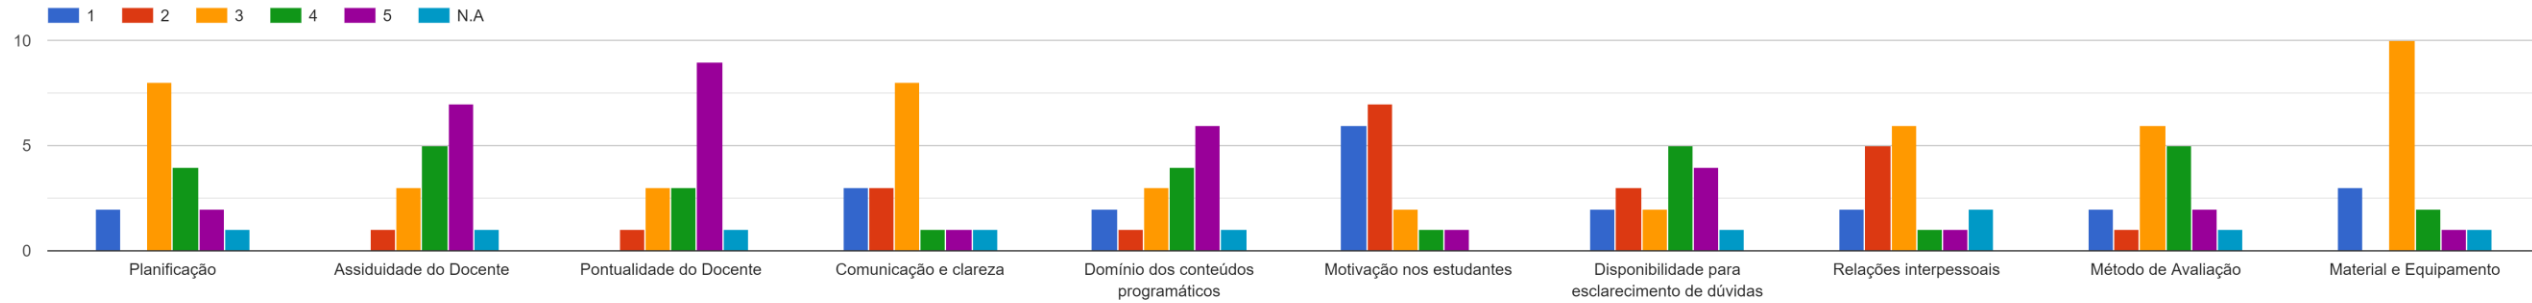

Respostas ao Questionário dos Estudantes

- LICENCIATURA EM ENGENHARIA MULTIMÉDIA
- 3º ANO
- 1º SEMESTRE DO ANO LETIVO 2022/2023
- REGIME DIURNO
- TAXA DE RESPOSTA: 45%

Desktop Publishing

Direito da Informática