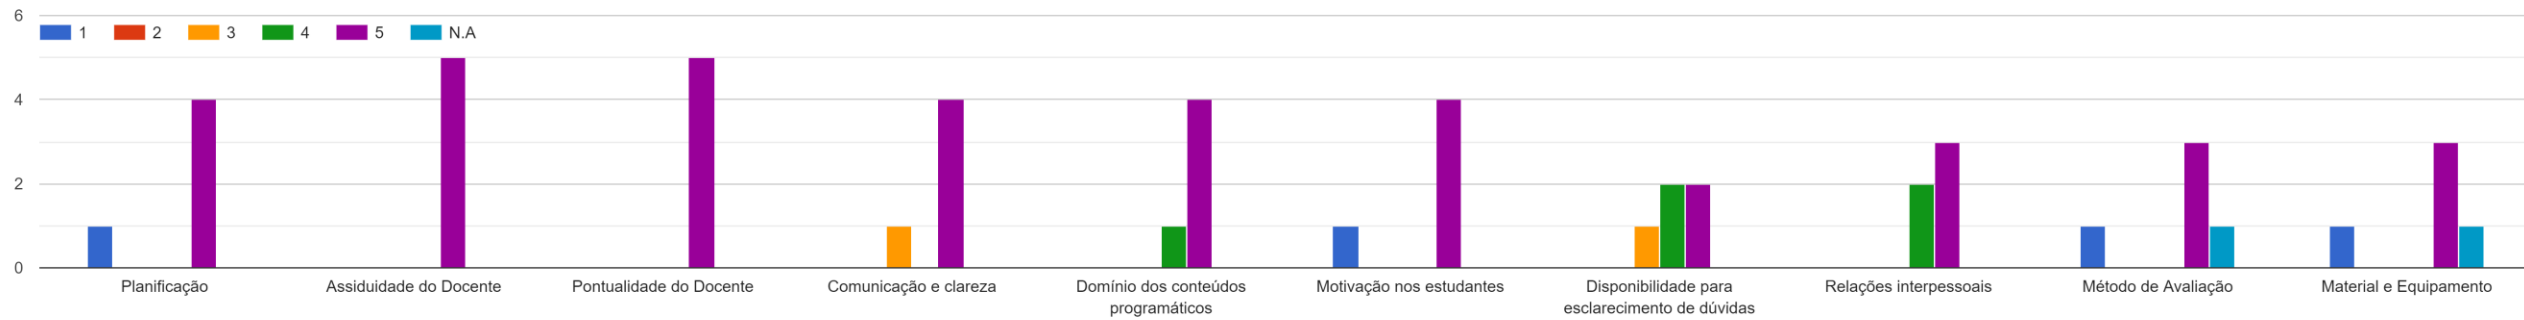

Gestão Empresarial