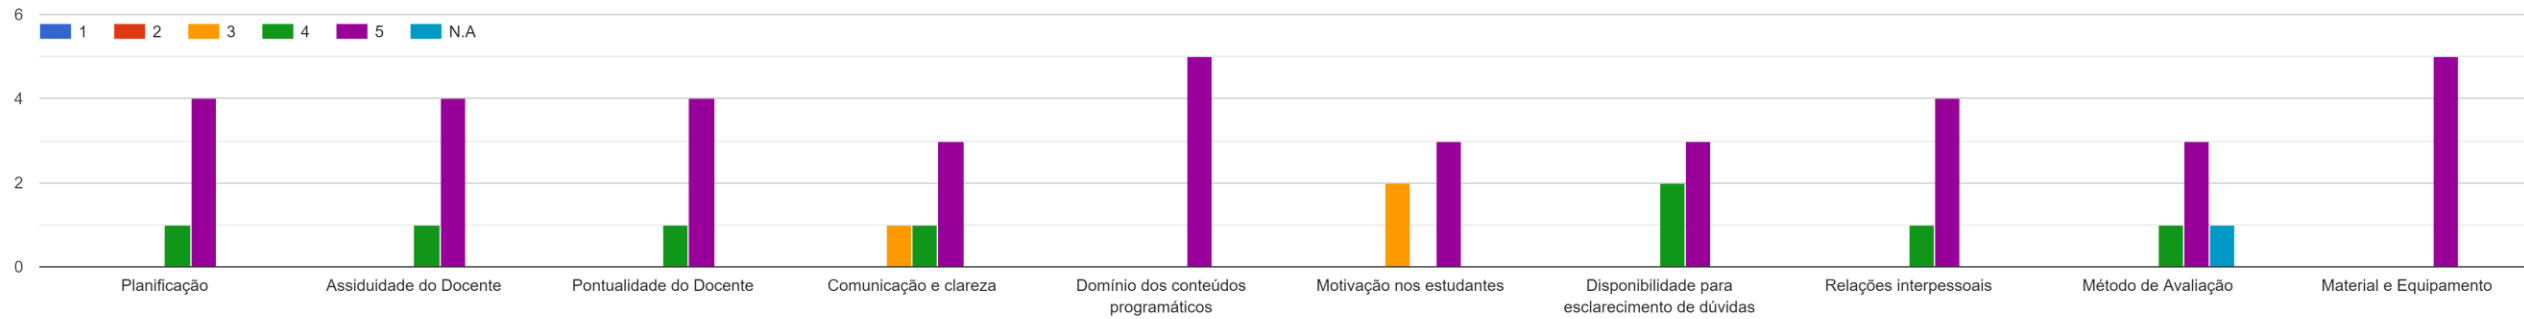

Respostas ao Questionário dos Estudantes

- LICENCIATURA EM ENGENHARIA MULTIMÉDIA
- 3º ANO
- 1º SEMESTRE DO ANO LETIVO 2022/2023
- REGIME PÓS-LABORAL
- TAXA DE RESPOSTA: 21%

Desktop Publishing

Direito da Informática