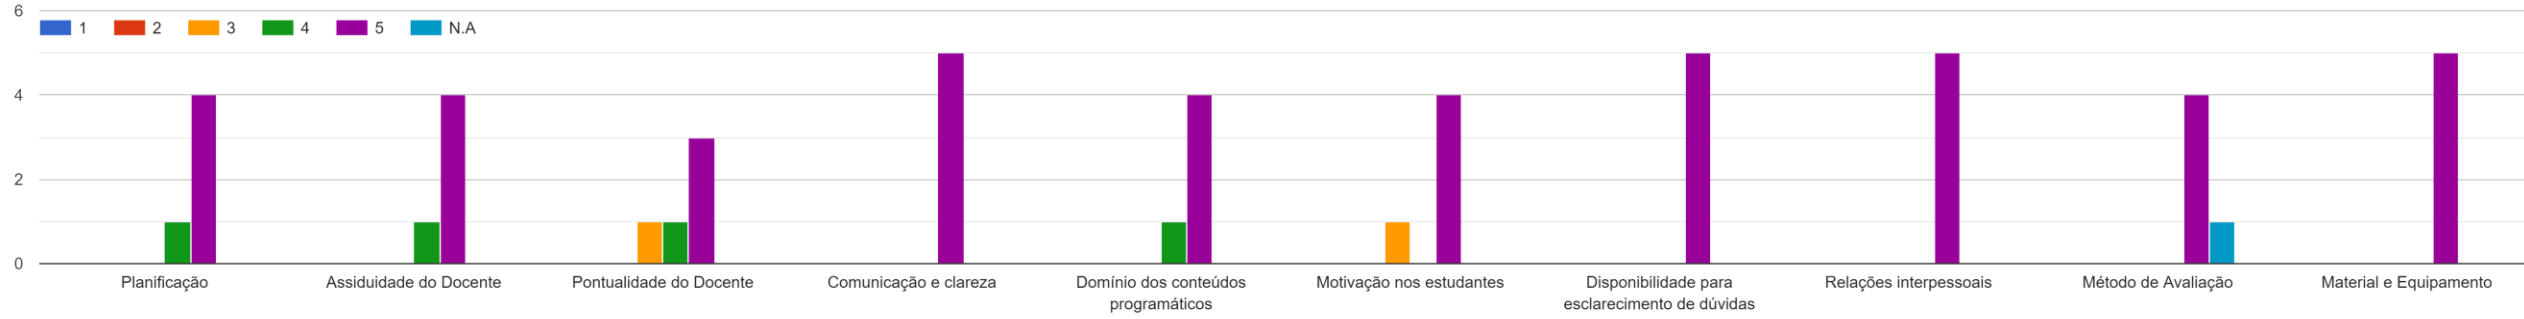

Respostas ao Questionário dos Estudantes

- LICENCIATURA EM ENGENHARIA MULTIMÉDIA
- 3º ANO
- 1º SEMESTRE DO ANO LETIVO 2022/2023
- REGIME PÓS-LABORAL
- TAXA DE RESPOSTA: 21%

Desktop Publishing

Direito da Informática