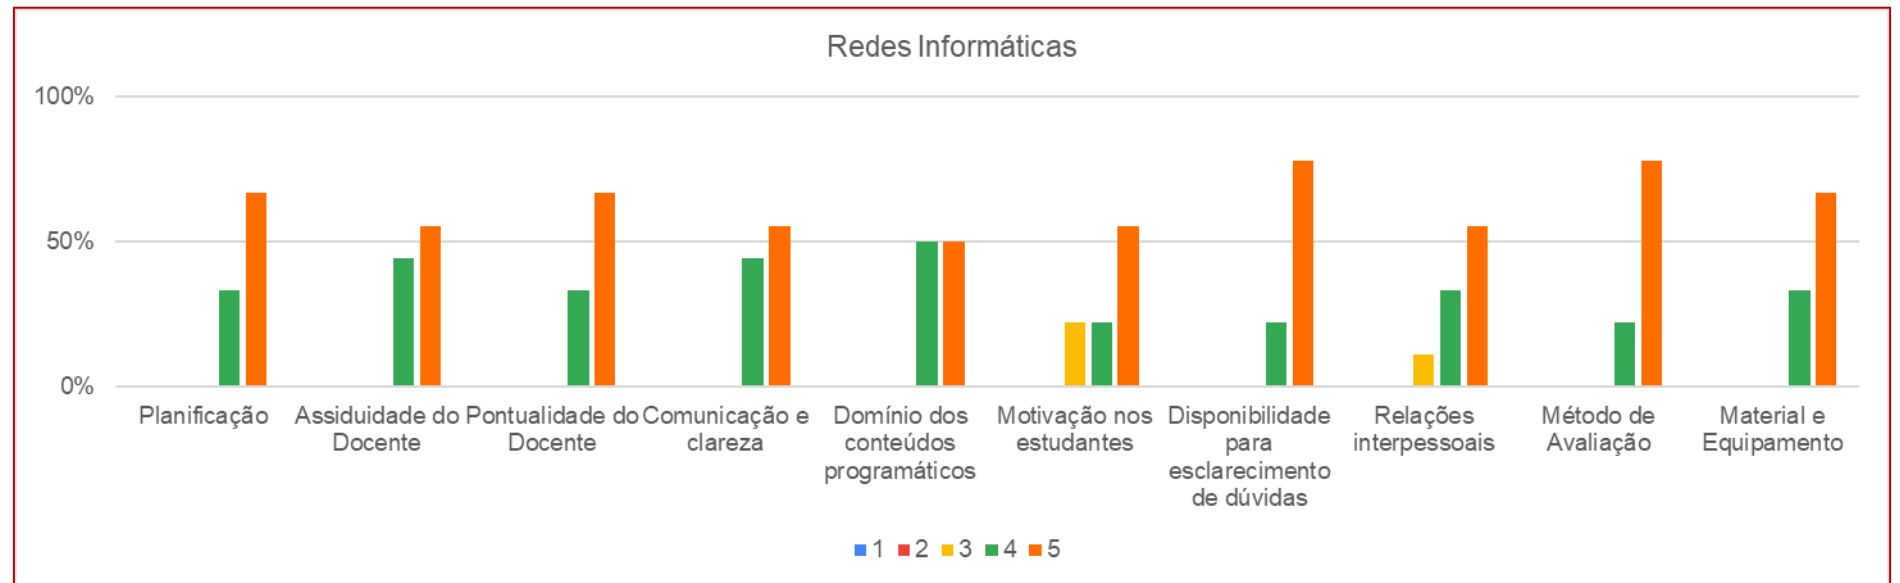

Respostas ao Questionário dos Estudantes

- CTESP DESENVOLVIMENTO PARA DISPOSITIVOS MÓVEIS
- 1º ANO
- 1º SEMESTRE DO ANO LETIVO 2022/2023
- N.º UCS ANALISADAS: 5
- REGIMES DIURNO E PÓS-LABORAL
- TAXA DE RESPOSTA: 23%