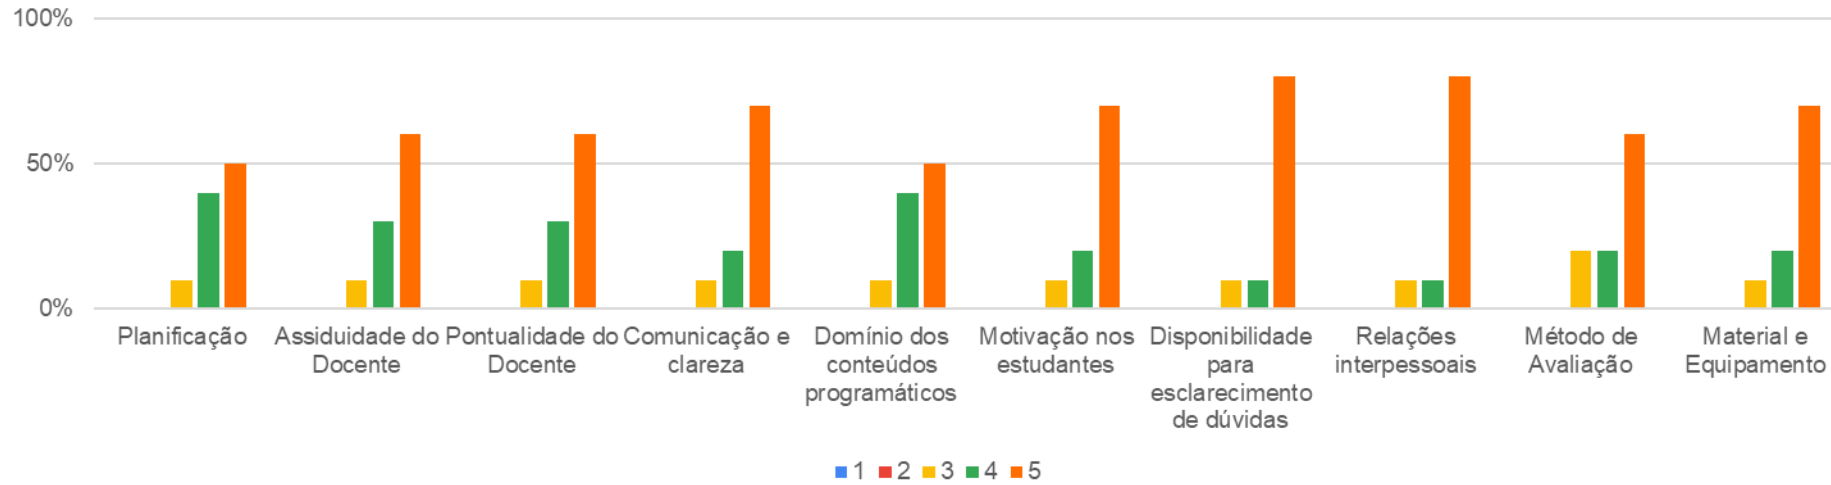

Programação para Dispositivos Móveis I