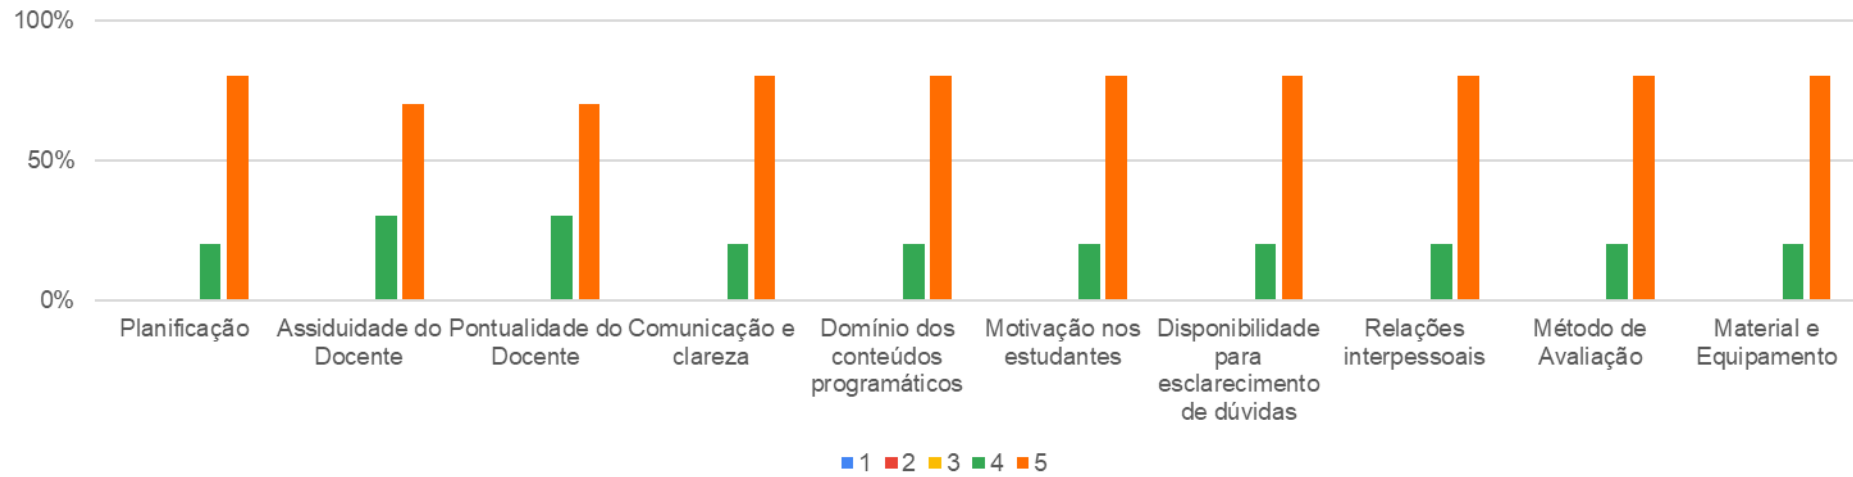

Animação 3D