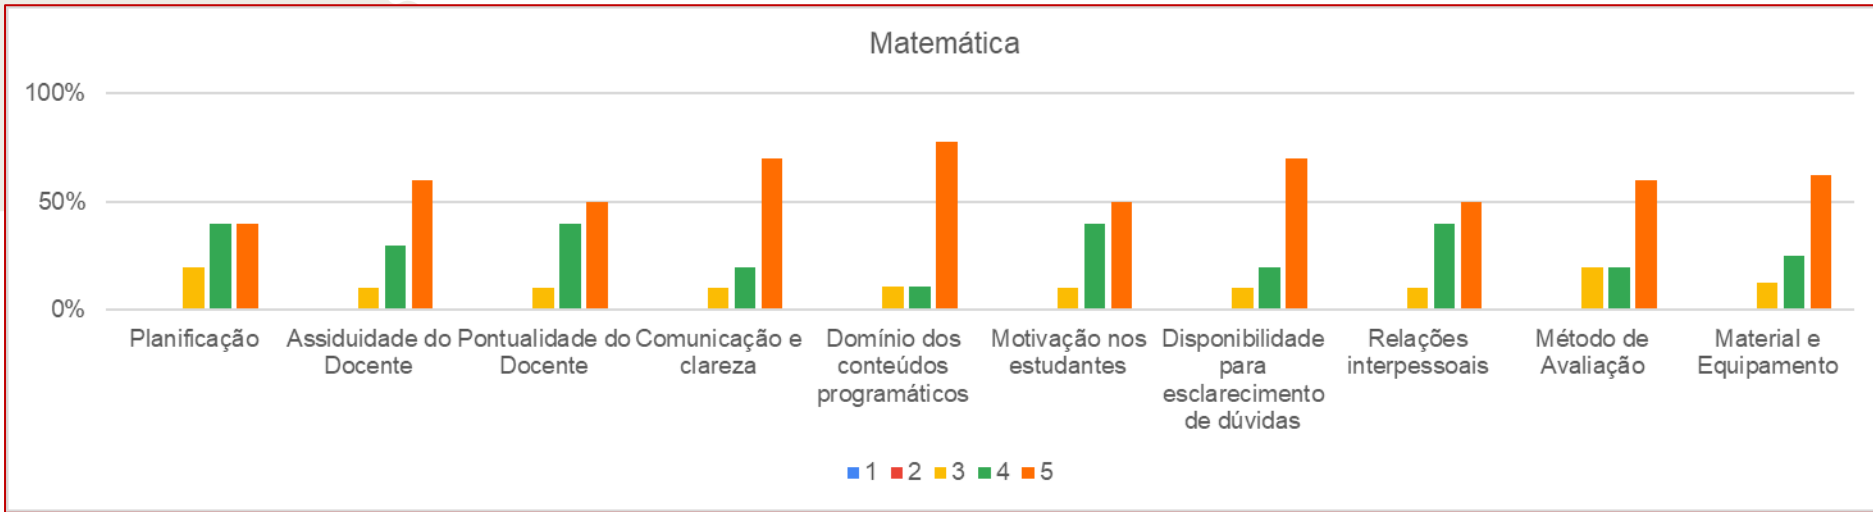

Respostas ao Questionário dos Estudantes

- CTESP DESENVOLVIMENTO PARA DISPOSITIVOS MÓVEIS
- 1º ANO
- 1º SEMESTRE DO ANO LETIVO 2022/2023
- N.º UCS ANALISADAS: 5
- REGIMES DIURNO E PÓS-LABORAL
- TAXA DE RESPOSTA: 23%