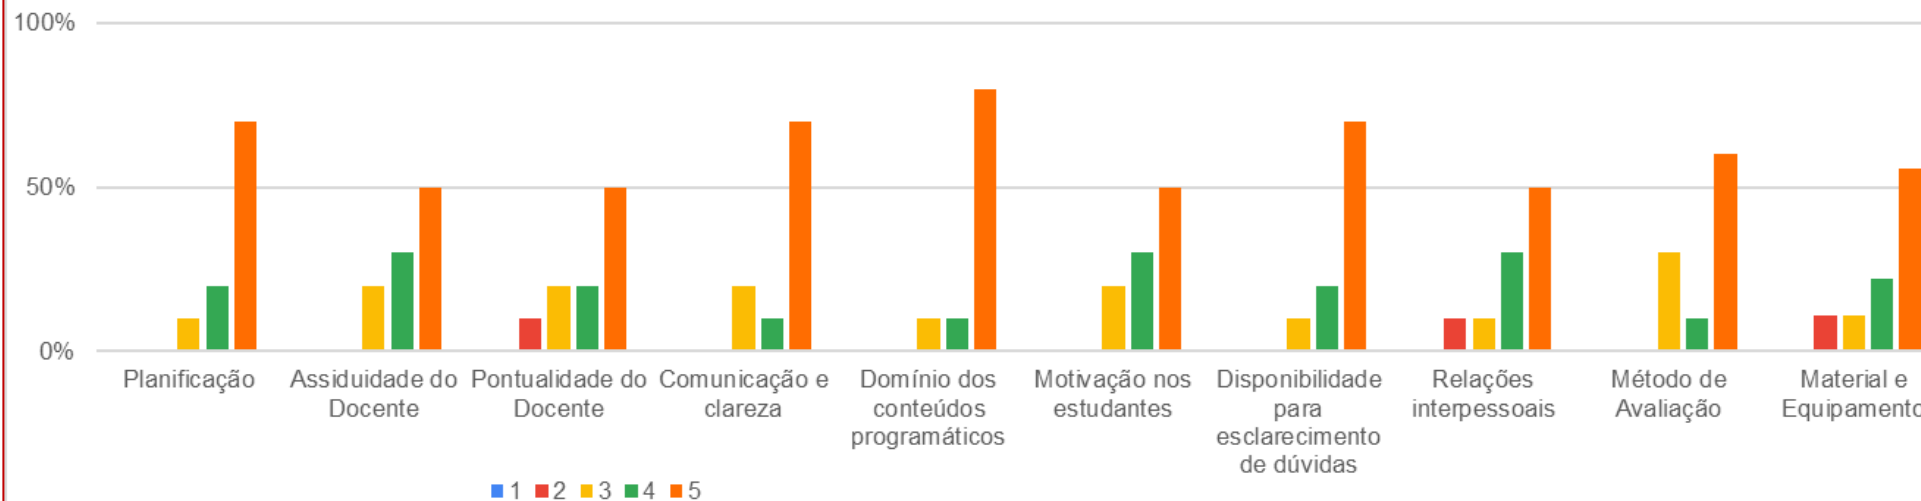

Primeiros Conceitos de Programação e Algoritmia e Estruturas de Controlo num Programa Informático