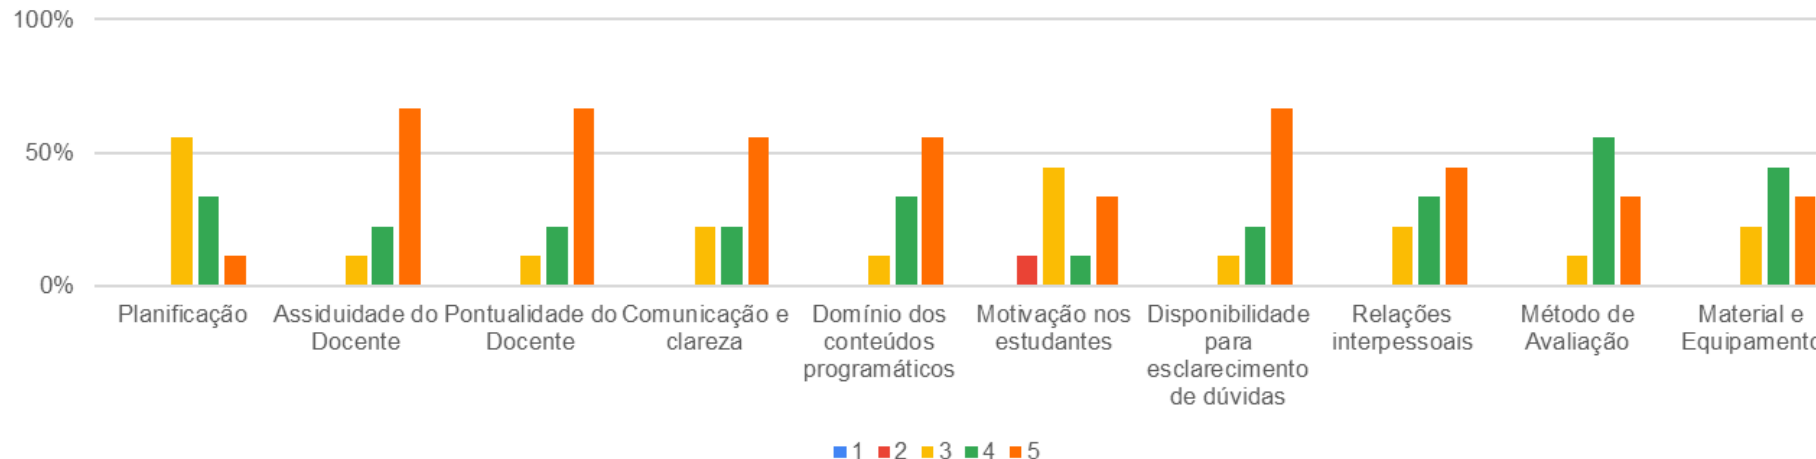

Gestão e Manipulação Avançada de Aplicações Informáticas de Folha de Cálculo