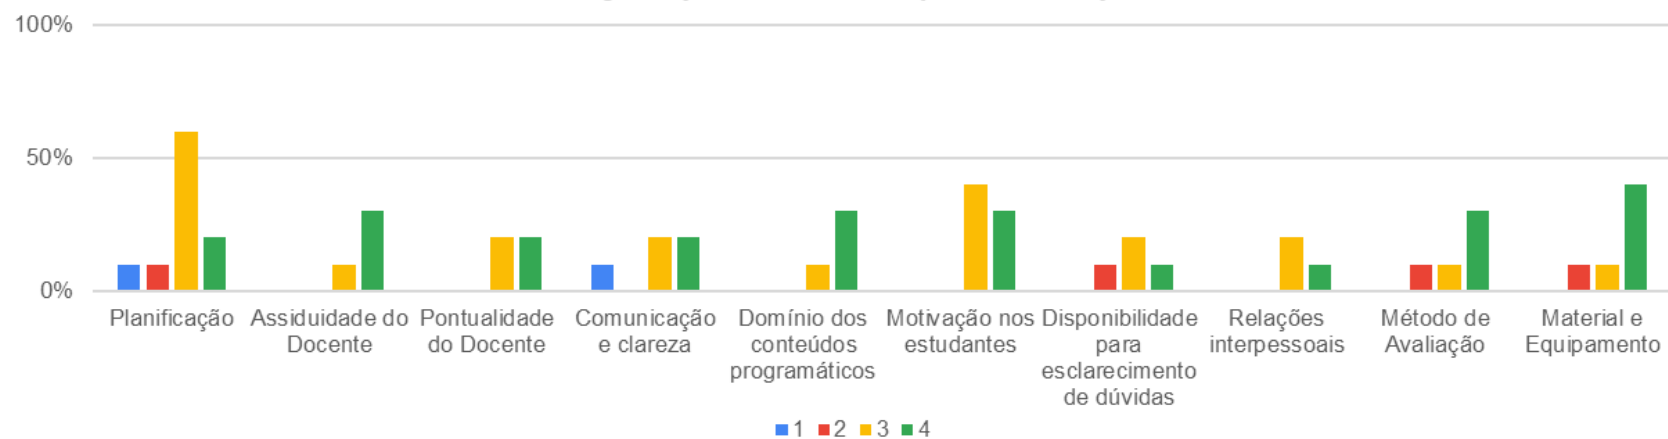

Programação Orientada a Objetos – Introdução