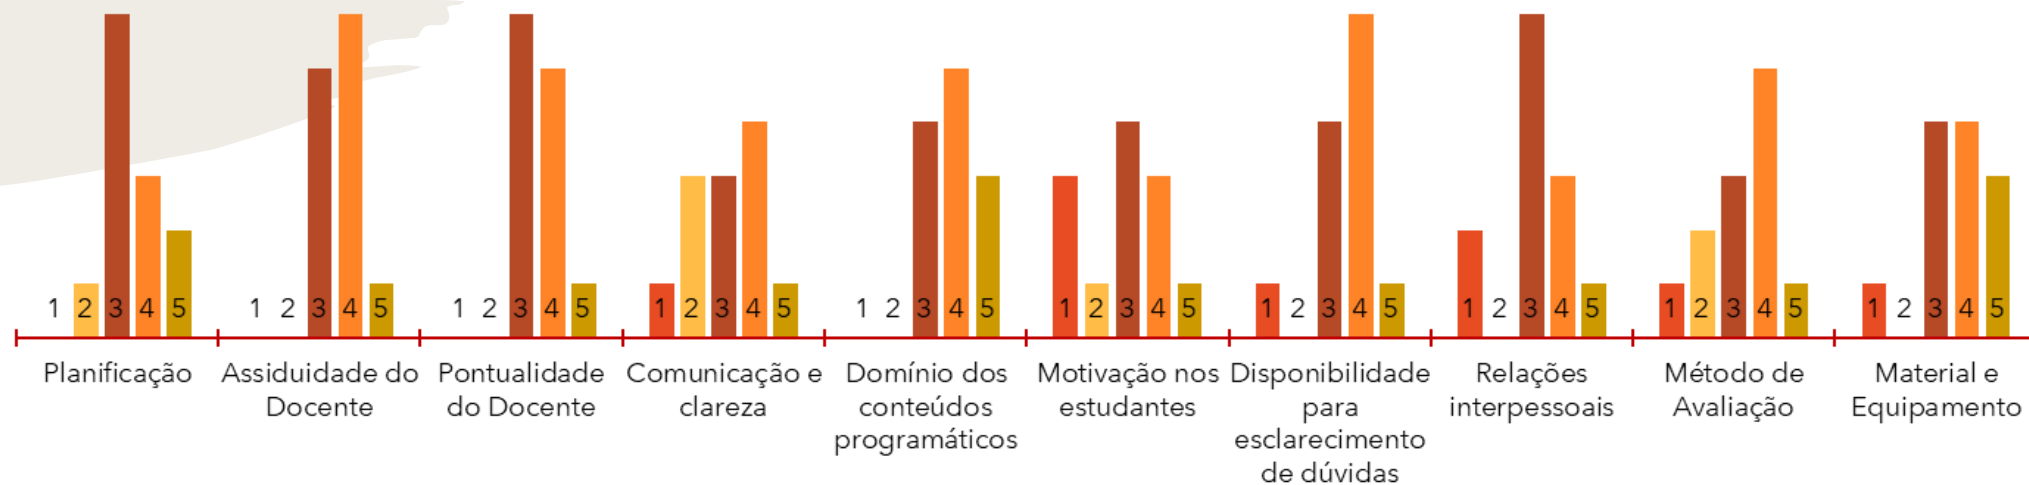

Respostas ao Questionário dos Estudantes

- LICENCIATURA EM ENGENHARIA
INFORMÁTICA
- 1º ANO
- 2º SEMESTRE DO ANO LETIVO
2022/2023
- REGIMES DIURNO/PÓS-LABORAL
- TAXA MÉDIA DE RESPOSTA: 16%

Matemática II

Algoritmos e Estruturas de Dados

História das Ciências e das Técnicas

Programação II

Redes e Comunicações II

Estatística Descritiva