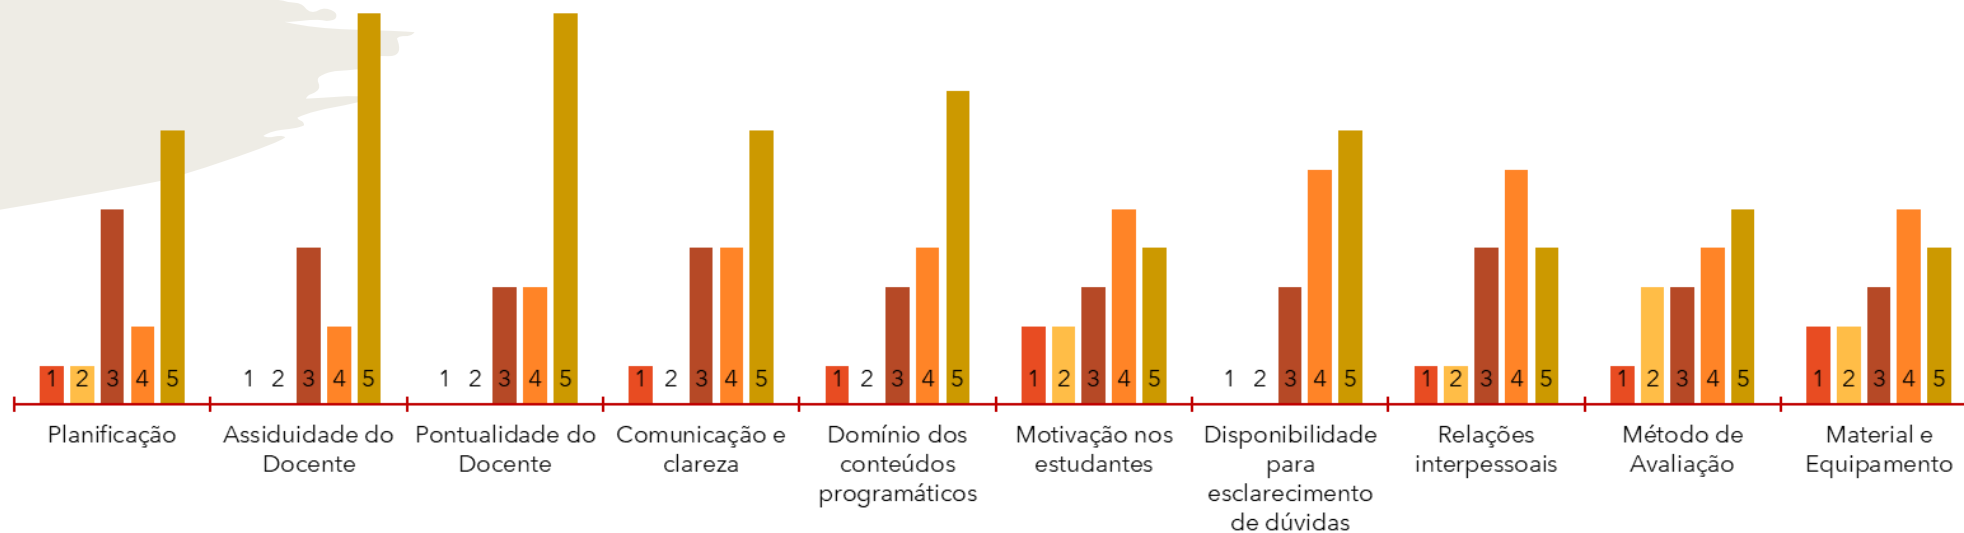

Respostas ao Questionário dos Estudantes

- LICENCIATURA EM ENGENHARIA
INFORMÁTICA
- 1º ANO
- 2º SEMESTRE DO ANO LETIVO
2022/2023
- REGIMES DIURNO/PÓS-LABORAL
- TAXA MÉDIA DE RESPOSTA: 16%

Matemática II

Algoritmos e Estruturas de Dados

História das Ciências e das Técnicas

Programação II

Redes e Comunicações II

Estatística Descritiva