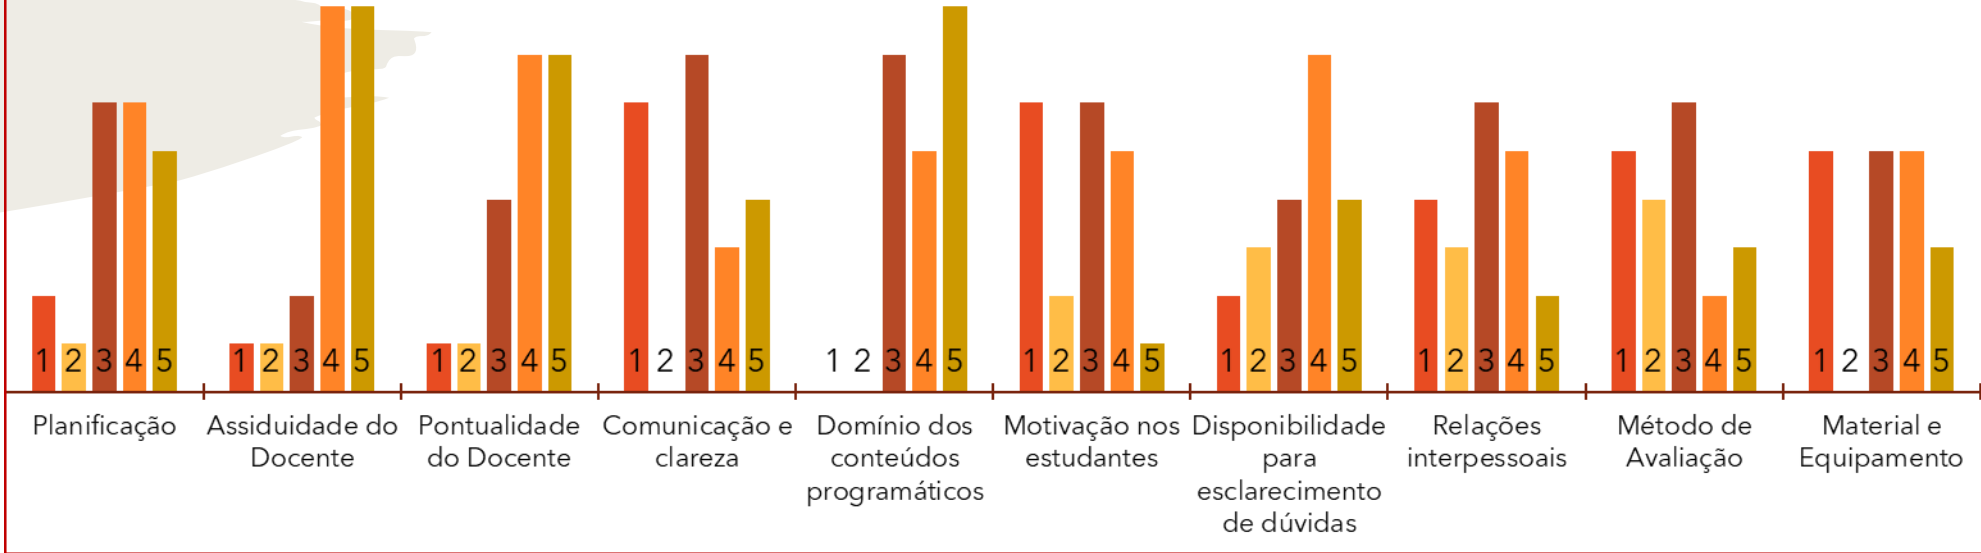

Respostas ao Questionário dos Estudantes

- LICENCIATURA EM ENGENHARIA
INFORMÁTICA
- 1º ANO
- 2º SEMESTRE DO ANO LETIVO
2022/2023
- REGIMES DIURNO/PÓS-LABORAL
- TAXA MÉDIA DE RESPOSTA: 16%

Matemática II

Algoritmos e Estruturas de Dados

História das Ciências e das Técnicas

Programação II

Redes e Comunicações II

Estatística Descritiva