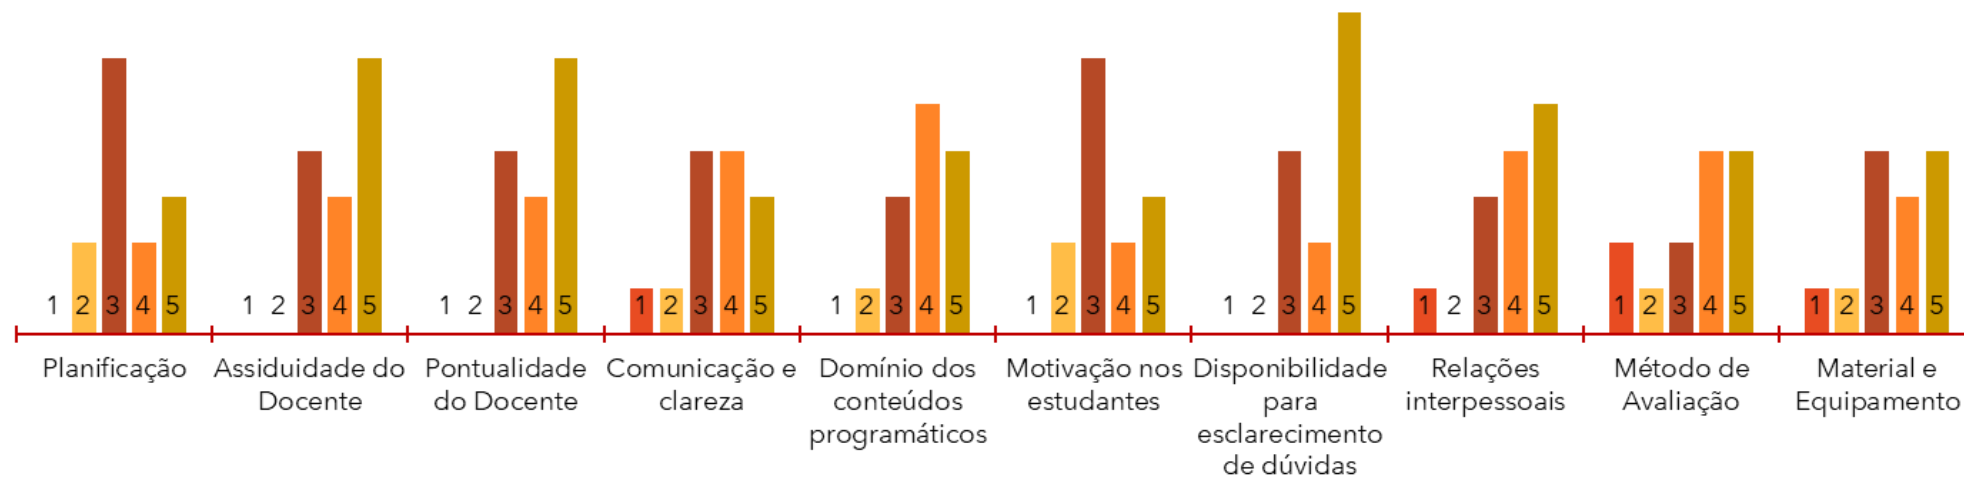

Respostas ao Questionário dos Estudantes

- LICENCIATURA EM ENGENHARIA
INFORMÁTICA
- 1º ANO
- 2º SEMESTRE DO ANO LETIVO
2022/2023
- REGIMES DIURNO/PÓS-LABORAL
- TAXA MÉDIA DE RESPOSTA: 16%

Matemática II

Algoritmos e Estruturas de Dados

História das Ciências e das Técnicas

Programação II

Redes e Comunicações II

Estatística Descritiva