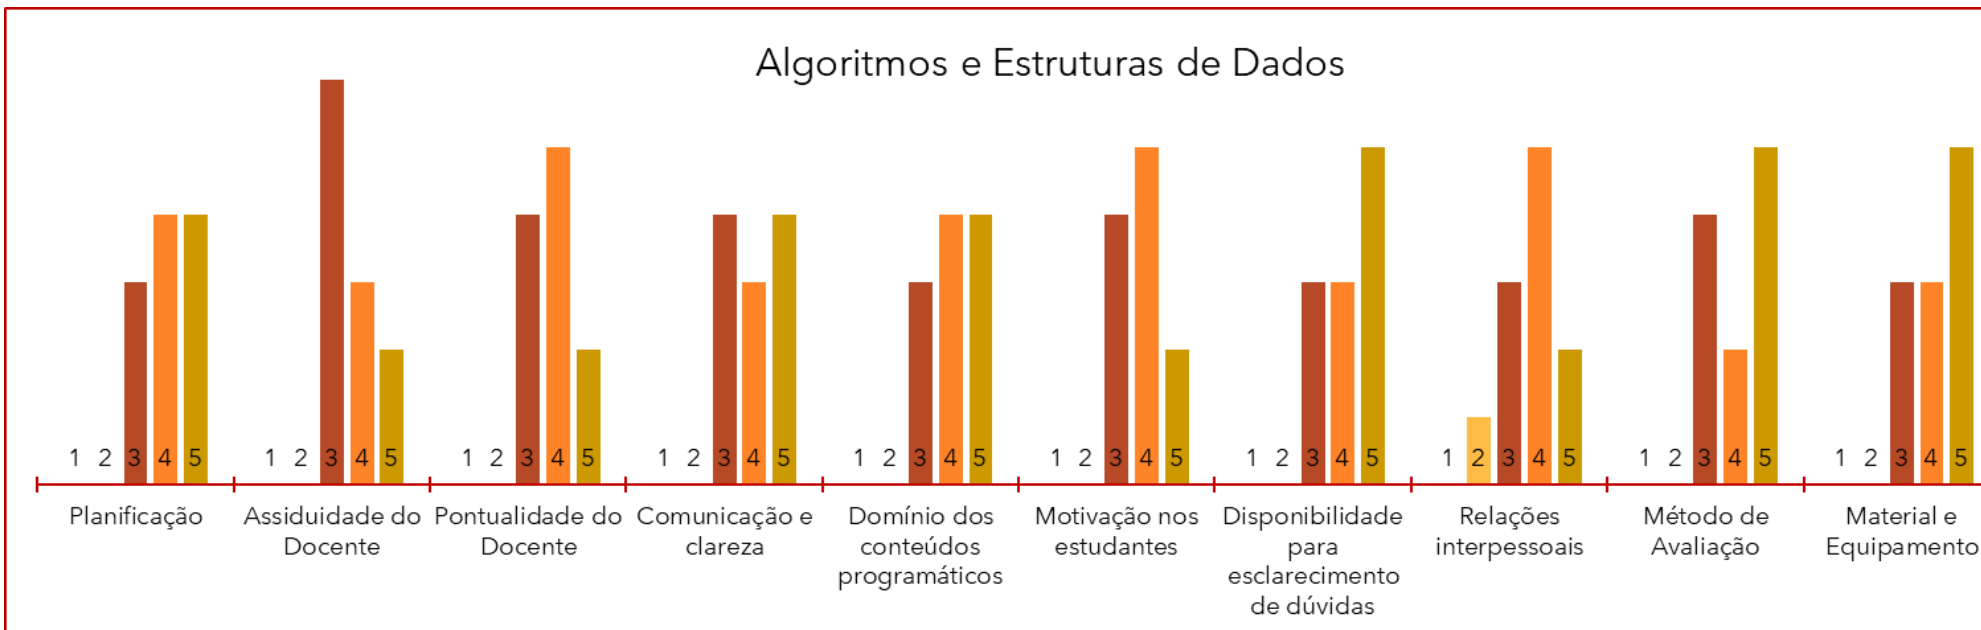

Respostas ao Questionário dos Estudantes

- LICENCIATURA EM ENGENHARIA
INFORMÁTICA
- 1º ANO
- 2º SEMESTRE DO ANO LETIVO
2022/2023
- REGIMES DIURNO/PÓS-LABORAL
- TAXA MÉDIA DE RESPOSTA: 16%

Matemática II

Algoritmos e Estruturas de Dados

História das Ciências e das Técnicas

Programação II

Redes e Comunicações II

Estatística Descritiva