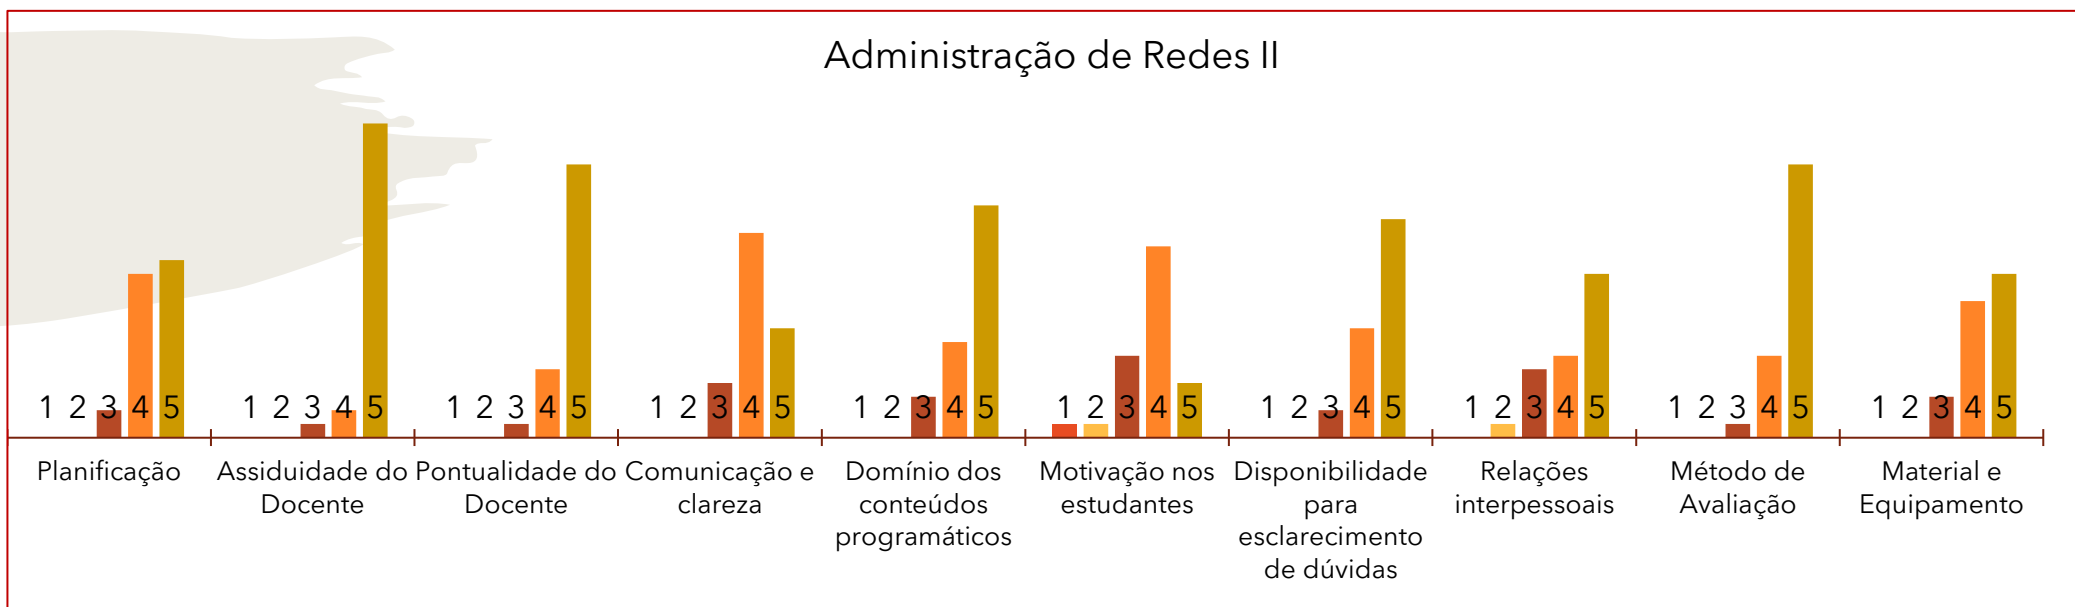

# Respostas ao Questionário dos Estudantes

- LICENCIATURA EM ENGENHARIA INFORMÁTICA
- 2º ANO
- 2º SEMESTRE DO ANO LETIVO 2022/2023
- REGIMES DIURNO/PÓS-LABORAL
- TAXA MÉDIA DE RESPOSTA: 22%

## Administração de Redes II