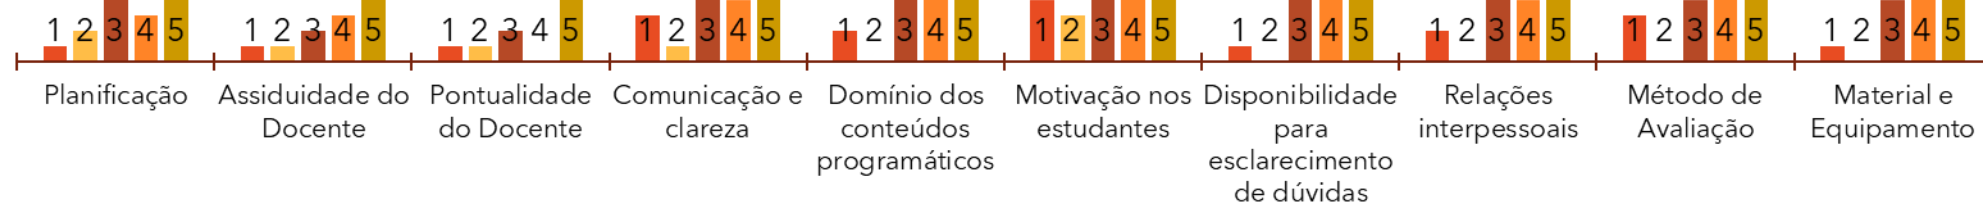

Programação IV