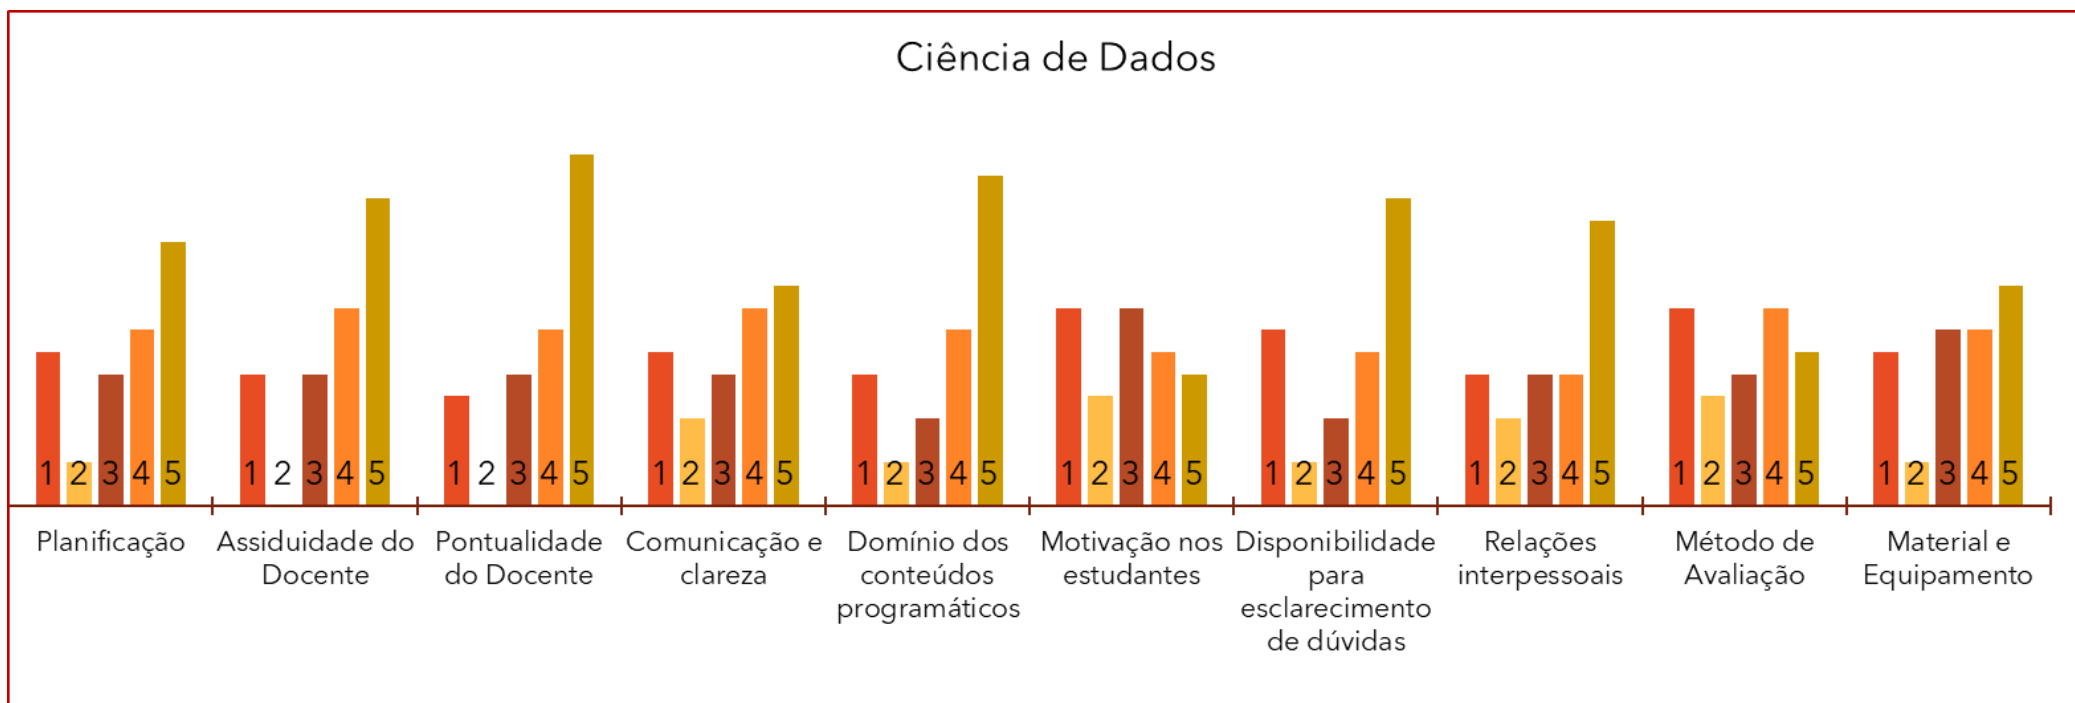

Ciência de Dados