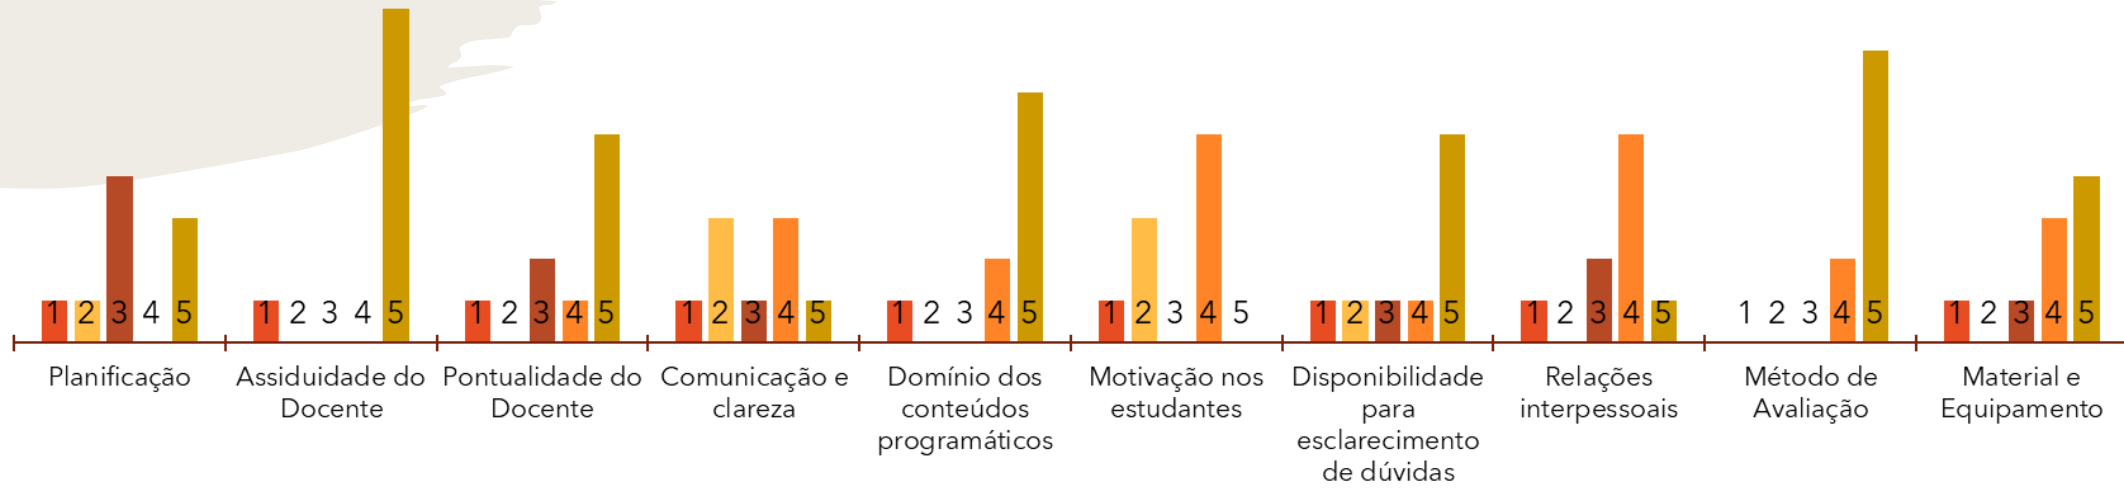

Respostas ao Questionário dos Estudantes

- LICENCIATURA EM ENGENHARIA MULTIMÉDIA
- 1º ANO
- 2º SEMESTRE DO ANO LETIVO 2022/2023
- REGIMES DIURNO/PÓS-LABORAL
- TAXA MÉDIA DE RESPOSTA: 29%

Técnicas de Animação Gráfica I

História das Ciências e das Técnicas

Matemática II

Design Gráfico

Geometria Analítica

Web e Multimédia II