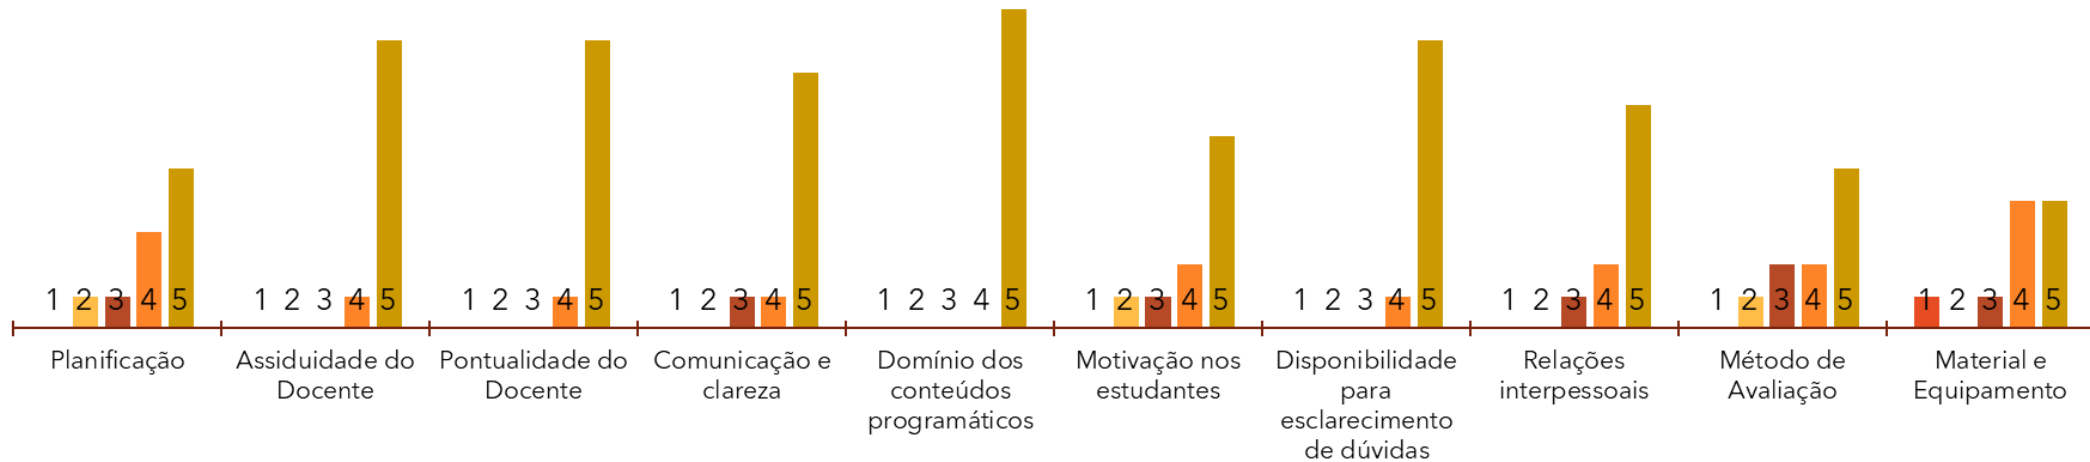

Respostas ao Questionário dos Estudantes

- LICENCIATURA EM ENGENHARIA MULTIMÉDIA
- 1º ANO
- 2º SEMESTRE DO ANO LETIVO 2022/2023
- REGIMES DIURNO/PÓS-LABORAL
- TAXA MÉDIA DE RESPOSTA: 29%

Técnicas de Animação Gráfica I

História das Ciências e das Técnicas

Matemática II

Design Gráfico

Geometria Analítica

Web e Multimédia II