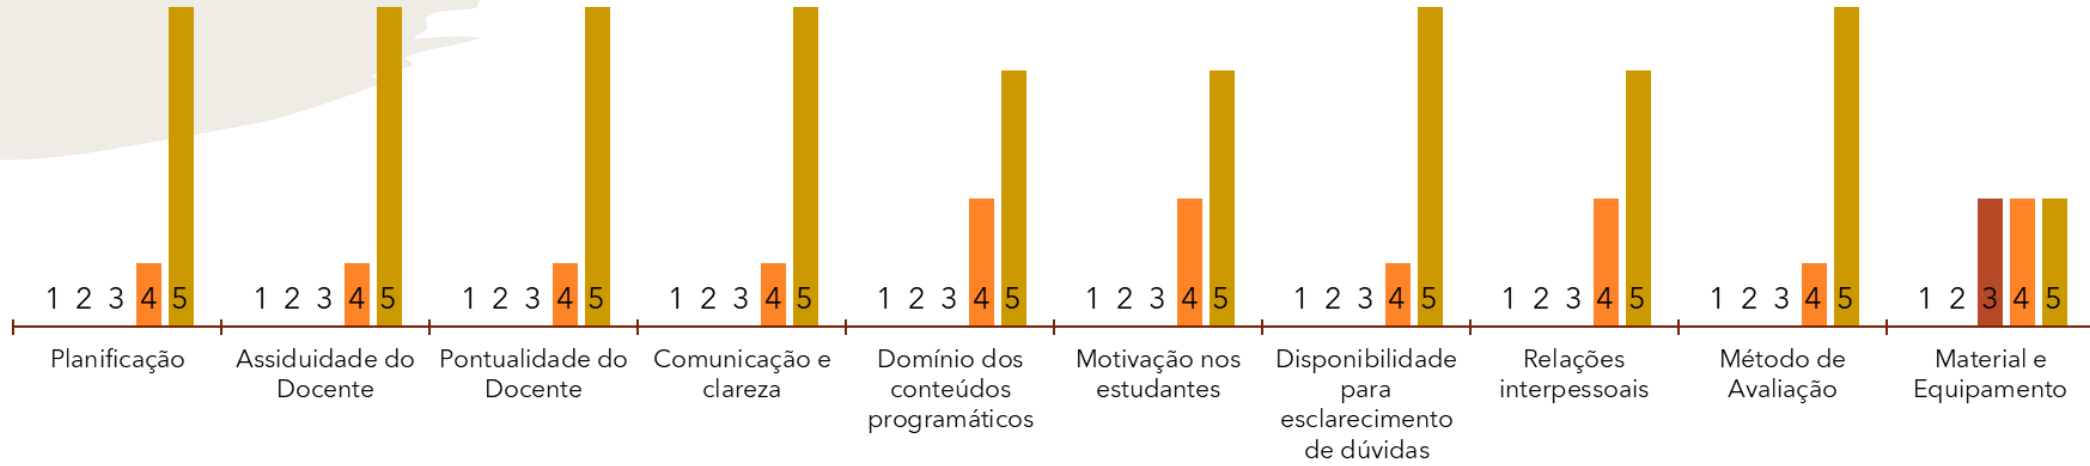

Respostas ao Questionário dos Estudantes

- LICENCIATURA EM ENGENHARIA MULTIMÉDIA
- 1º ANO
- 2º SEMESTRE DO ANO LETIVO 2022/2023
- REGIMES DIURNO/PÓS-LABORAL
- TAXA MÉDIA DE RESPOSTA: 29%

Técnicas de Animação Gráfica I

História das Ciências e das Técnicas

Matemática II

Design Gráfico

Geometria Analítica

Web e Multimédia II