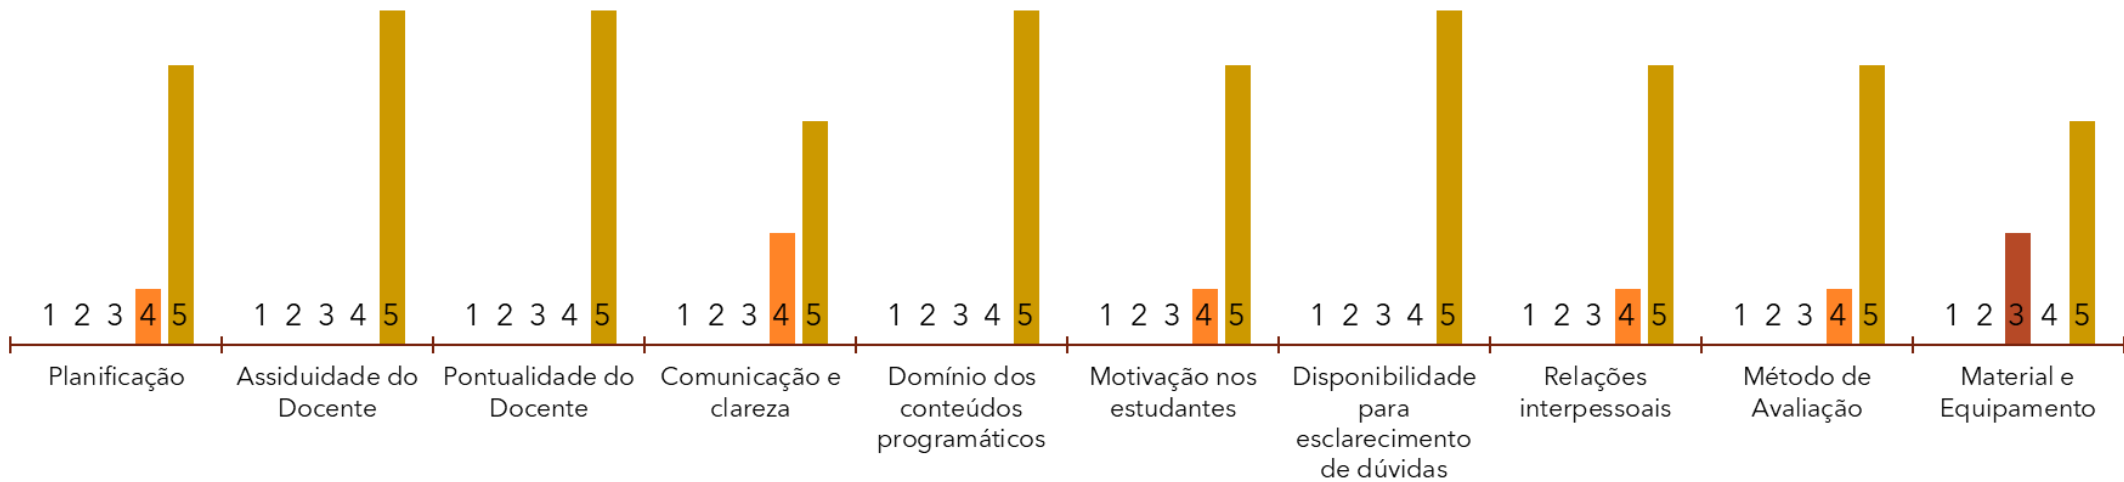

Respostas ao Questionário dos Estudantes

- LICENCIATURA EM ENGENHARIA MULTIMÉDIA
- 1º ANO
- 2º SEMESTRE DO ANO LETIVO 2022/2023
- REGIMES DIURNO/PÓS-LABORAL
- TAXA MÉDIA DE RESPOSTA: 29%

Técnicas de Animação Gráfica I

História das Ciências e das Técnicas

Matemática II

Design Gráfico

Geometria Analítica

Web e Multimédia II