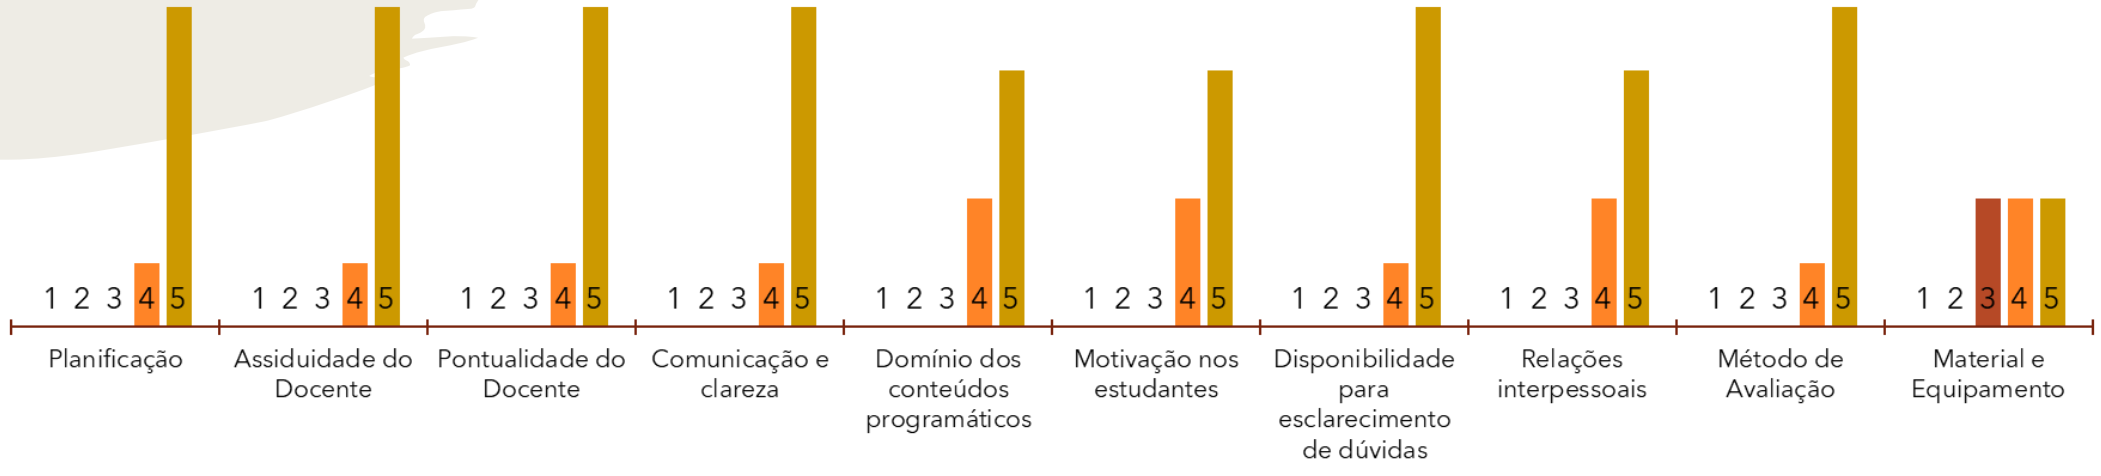

Respostas ao Questionário dos Estudantes

- LICENCIATURA EM ENGENHARIA MULTIMÉDIA
- 2º ANO
- 2º SEMESTRE DO ANO LETIVO 2022/2023
- REGIMES DIURNO/PÓS-LABORAL
- TAXA MÉDIA DE RESPOSTA: 23%

Técnicas de Animação Gráfica I

História das Ciências e das Técnicas

Matemática II

Design Gráfico

Geometria Analítica

Web e Multimédia II