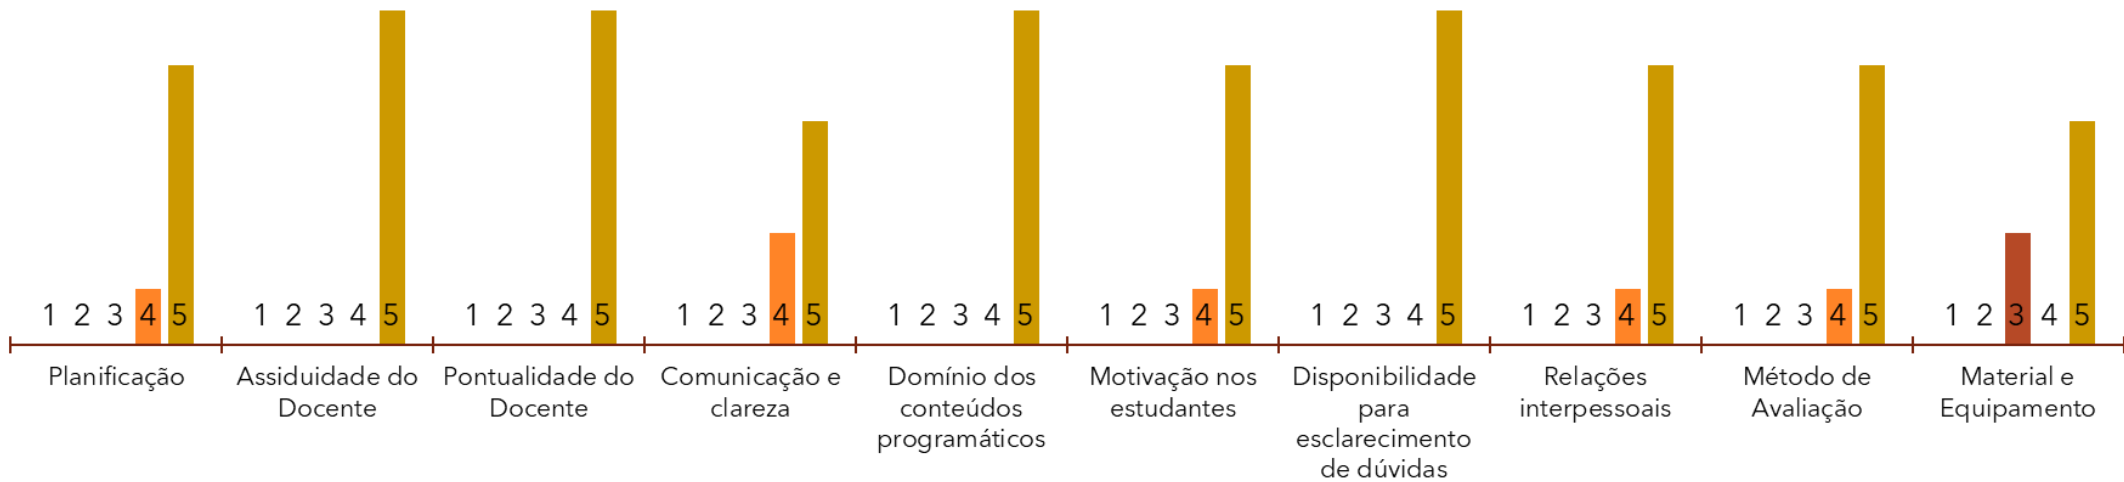

Respostas ao Questionário dos Estudantes

- LICENCIATURA EM ENGENHARIA MULTIMÉDIA
- 2º ANO
- 2º SEMESTRE DO ANO LETIVO 2022/2023
- REGIMES DIURNO/PÓS-LABORAL
- TAXA MÉDIA DE RESPOSTA: 23%

Técnicas de Animação Gráfica I

História das Ciências e das Técnicas

Matemática II

Design Gráfico

Geometria Analítica

Web e Multimédia II