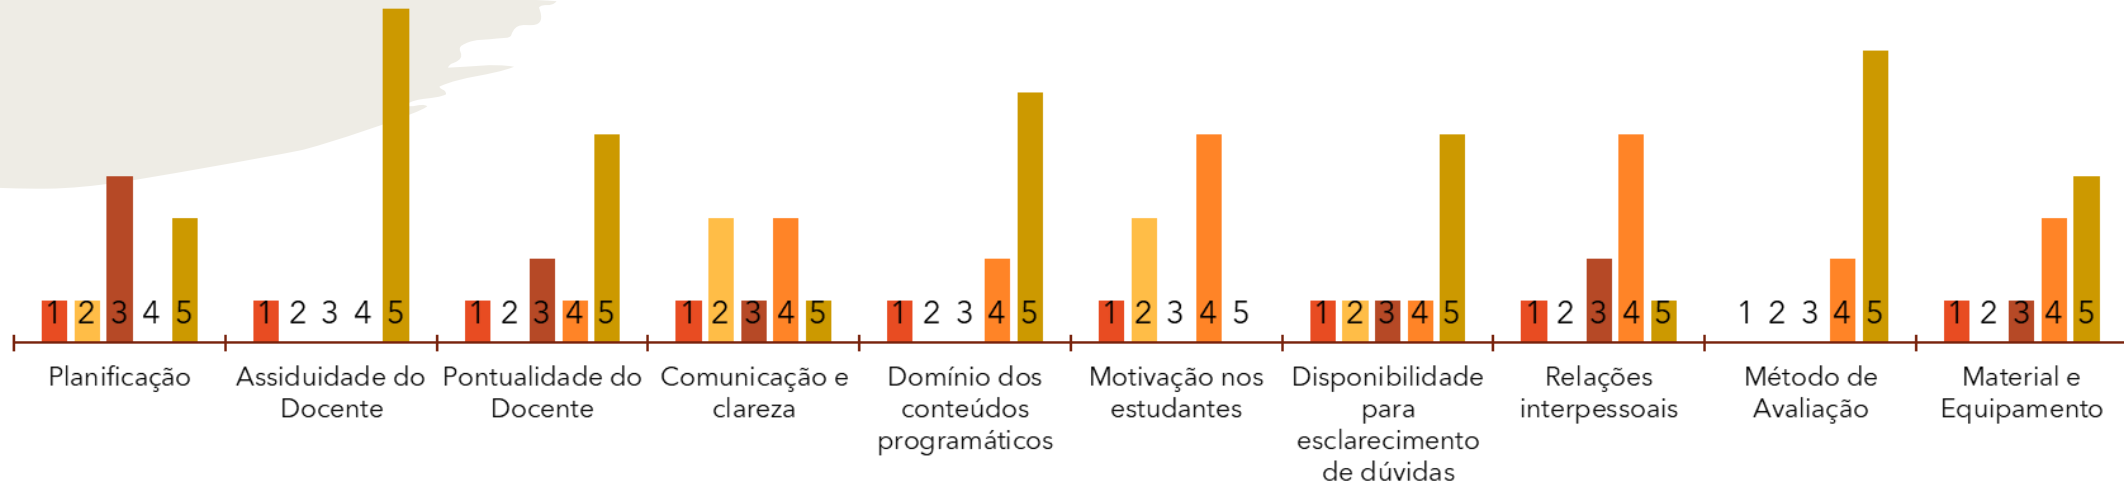

Respostas ao Questionário dos Estudantes

- LICENCIATURA EM ENGENHARIA MULTIMÉDIA
- 2º ANO
- 2º SEMESTRE DO ANO LETIVO 2022/2023
- REGIMES DIURNO/PÓS-LABORAL
- TAXA MÉDIA DE RESPOSTA: 23%

Técnicas de Animação Gráfica I

História das Ciências e das Técnicas

Matemática II

Design Gráfico

Geometria Analítica

Web e Multimédia II