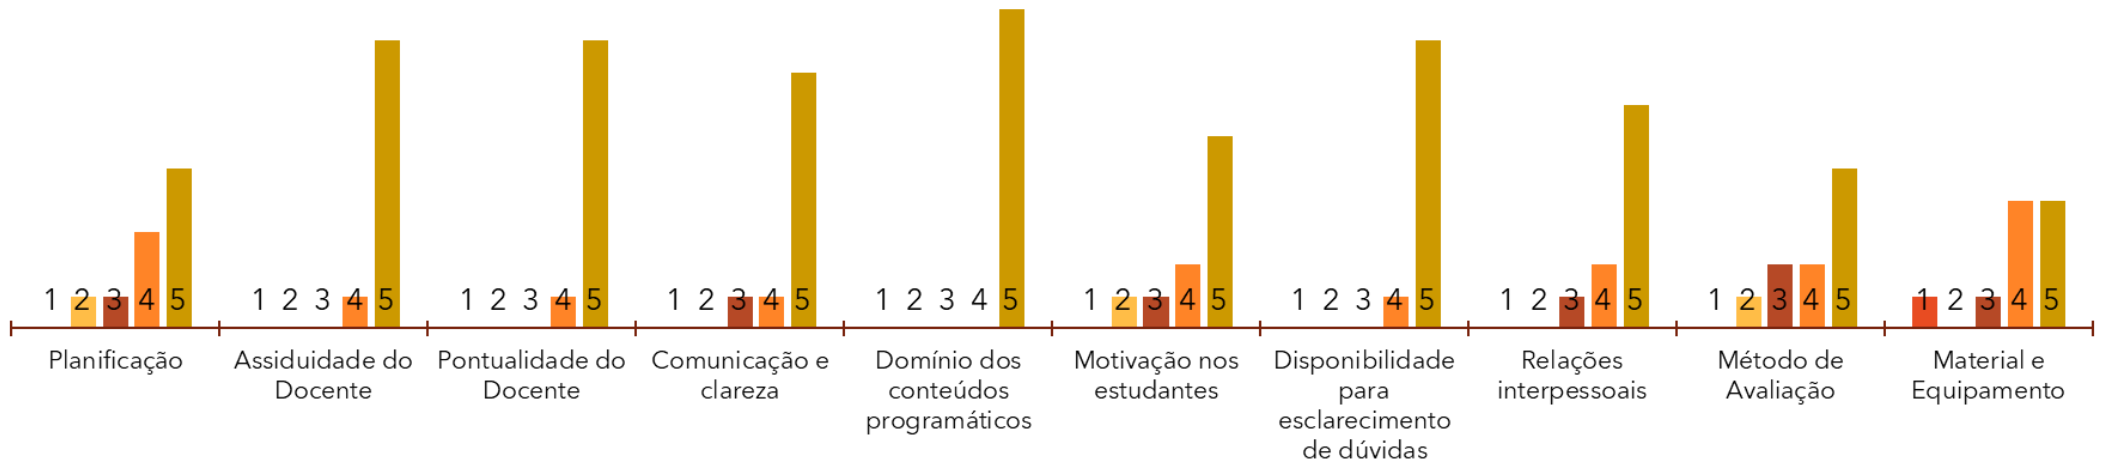

Respostas ao Questionário dos Estudantes

- LICENCIATURA EM ENGENHARIA MULTIMÉDIA
- 2º ANO
- 2º SEMESTRE DO ANO LETIVO 2022/2023
- REGIMES DIURNO/PÓS-LABORAL
- TAXA MÉDIA DE RESPOSTA: 23%

Técnicas de Animação Gráfica I

História das Ciências e das Técnicas

Matemática II

Design Gráfico

Geometria Analítica

Web e Multimédia II