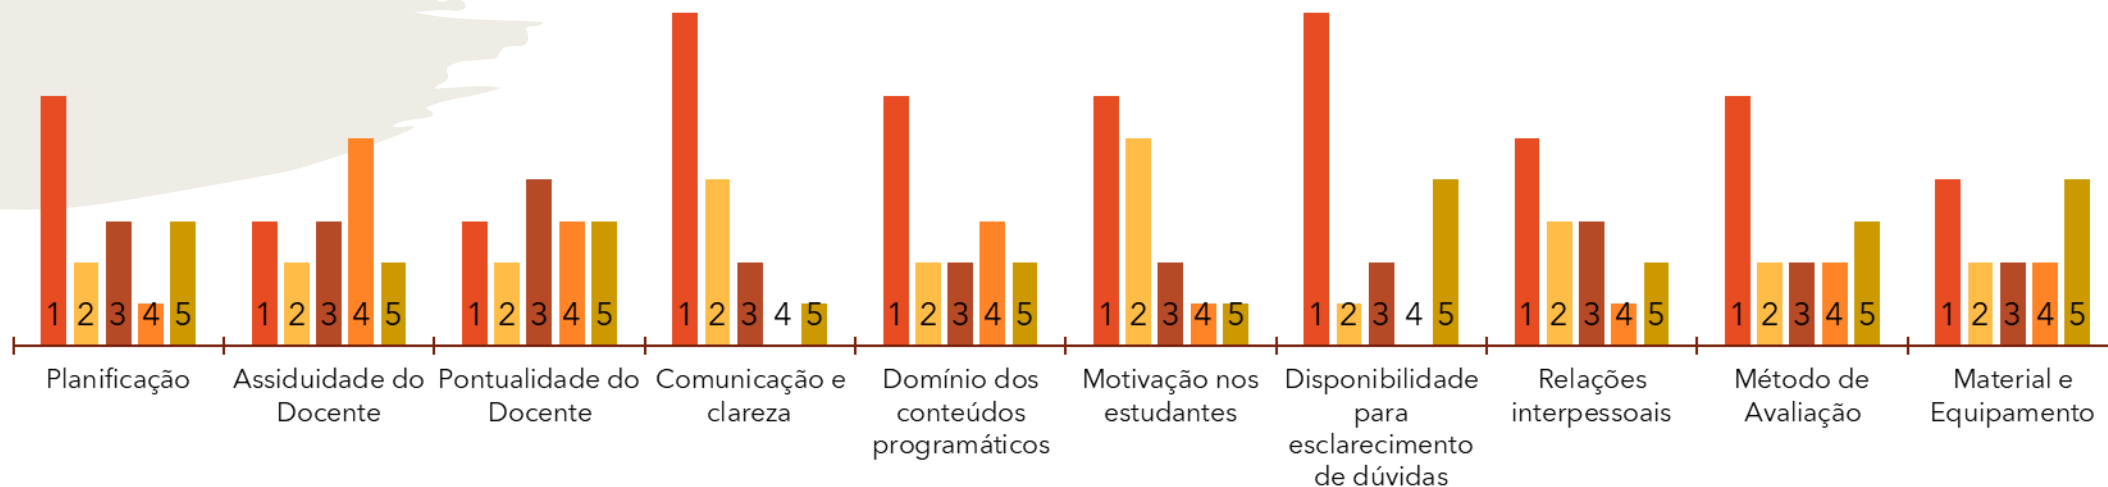

Computação em Nuvem