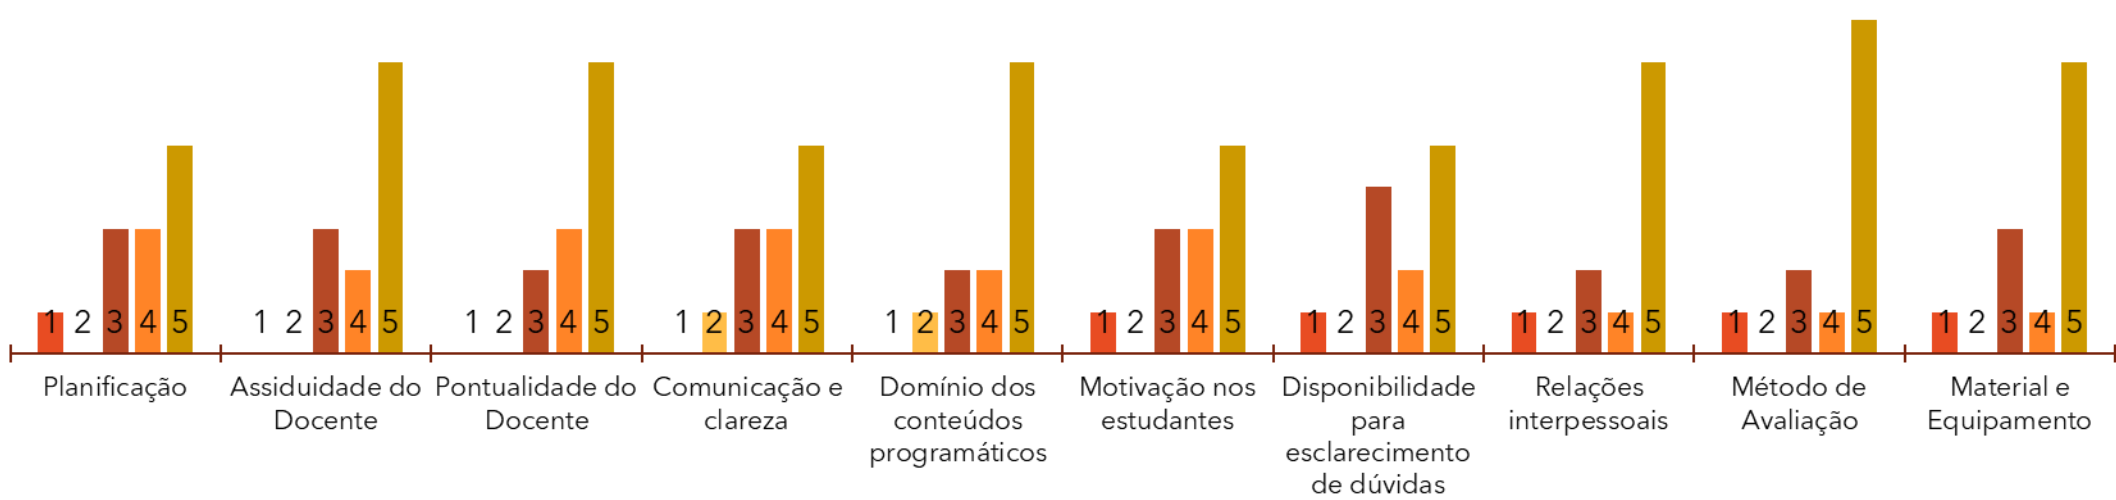

Gestão de Conteúdos Online