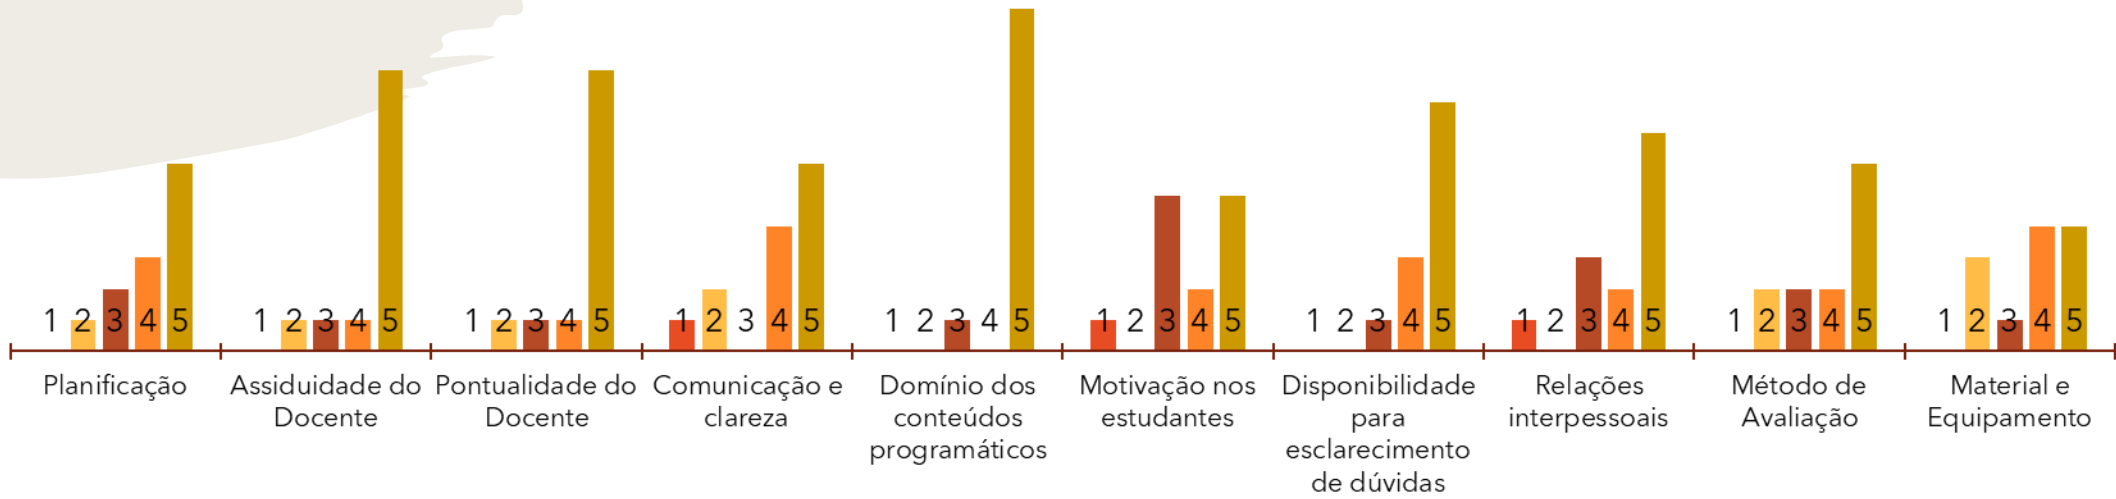

# Respostas ao Questionário dos Estudantes

- LICENCIATURA EM ENGENHARIA MULTIMÉDIA
- 3º ANO
- 2º SEMESTRE DO ANO LETIVO 2022/2023
- REGIMES DIURNO/PÓS-LABORAL
- TAXA MÉDIA DE RESPOSTA: 21%

### Cálculo Financeiro