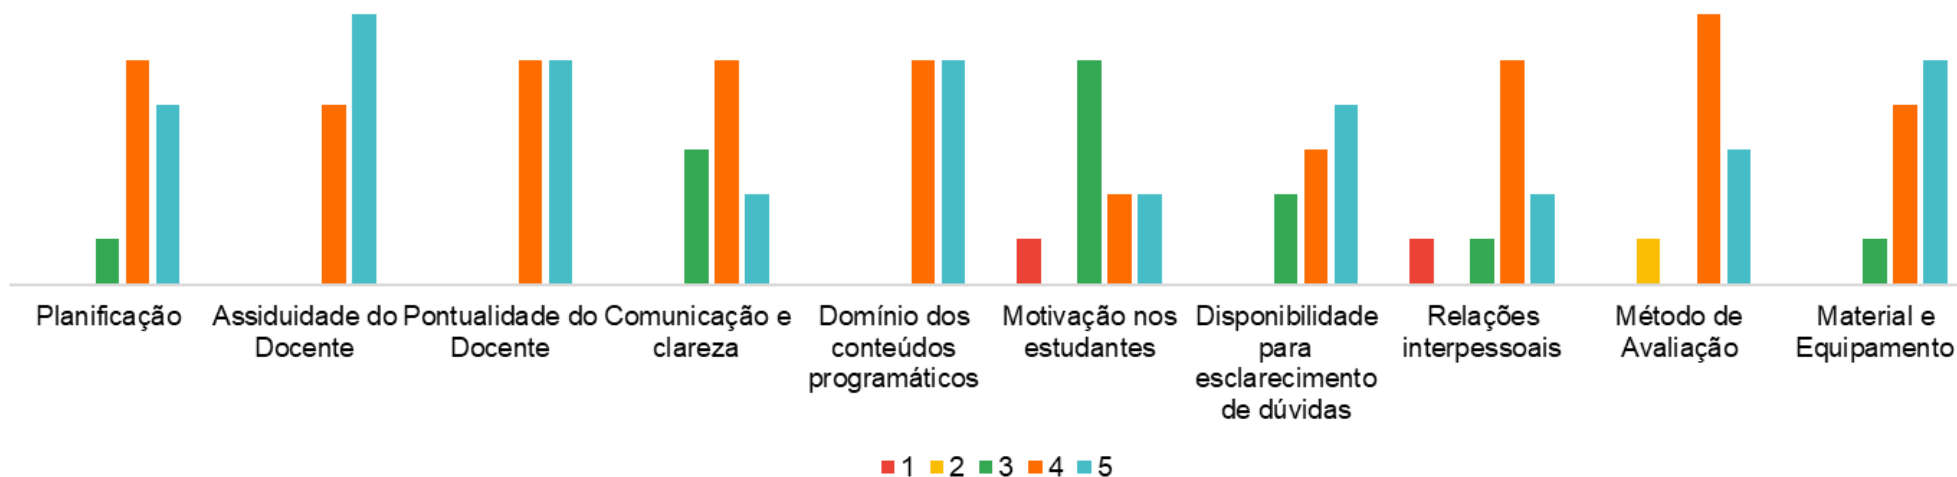

Respostas ao Questionário dos Estudantes

- CTESP DESENVOLVIMENTO DE SOFTWARE
- 1º ANO
- 2º SEMESTRE DO ANO LETIVO 2022/2023
- REGIME PÓS-LABORAL
- TAXA MÉDIA DE RESPOSTA: 36%

Bases de Dados NoSQL

Bases de Dados SQL