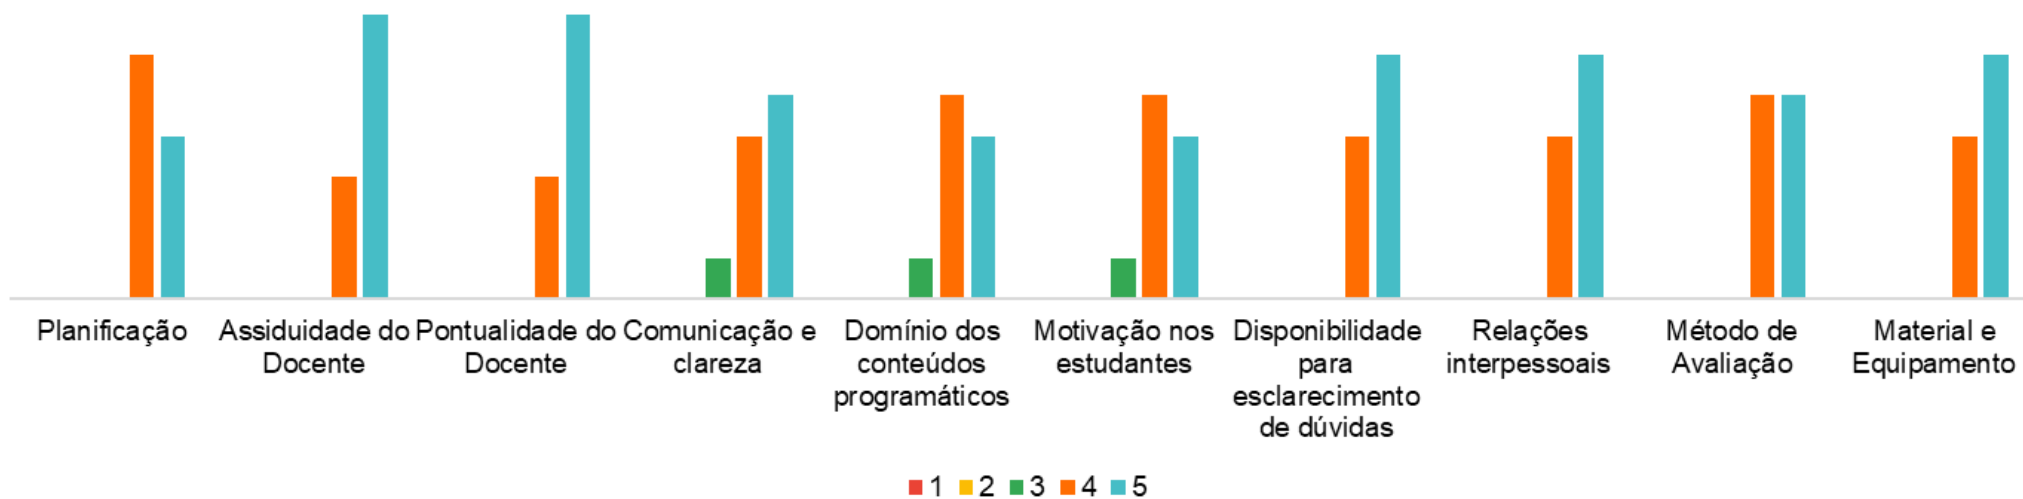

Programação