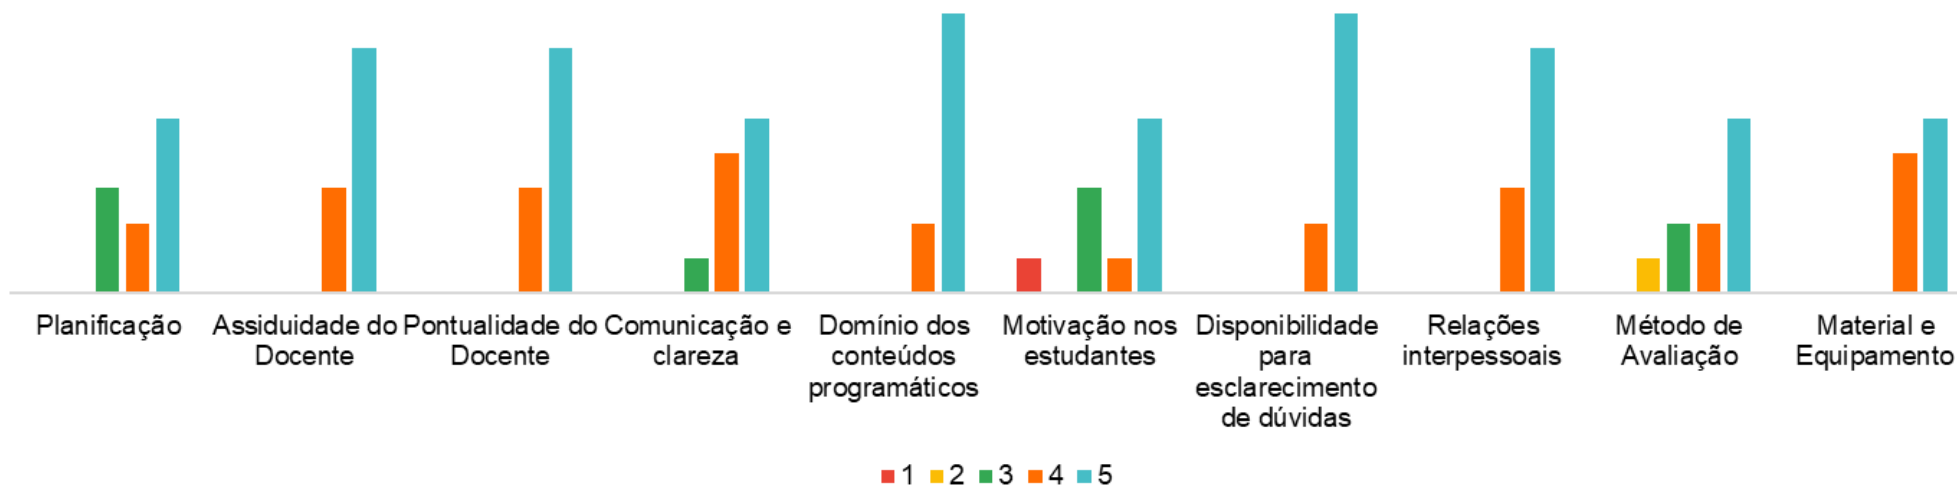

Respostas ao Questionário dos Estudantes

- CTESP DESENVOLVIMENTO DE SOFTWARE
- 1º ANO
- 2º SEMESTRE DO ANO LETIVO 2022/2023
- REGIME PÓS-LABORAL
- TAXA MÉDIA DE RESPOSTA: 36%

Bases de Dados NoSQL

Bases de Dados SQL