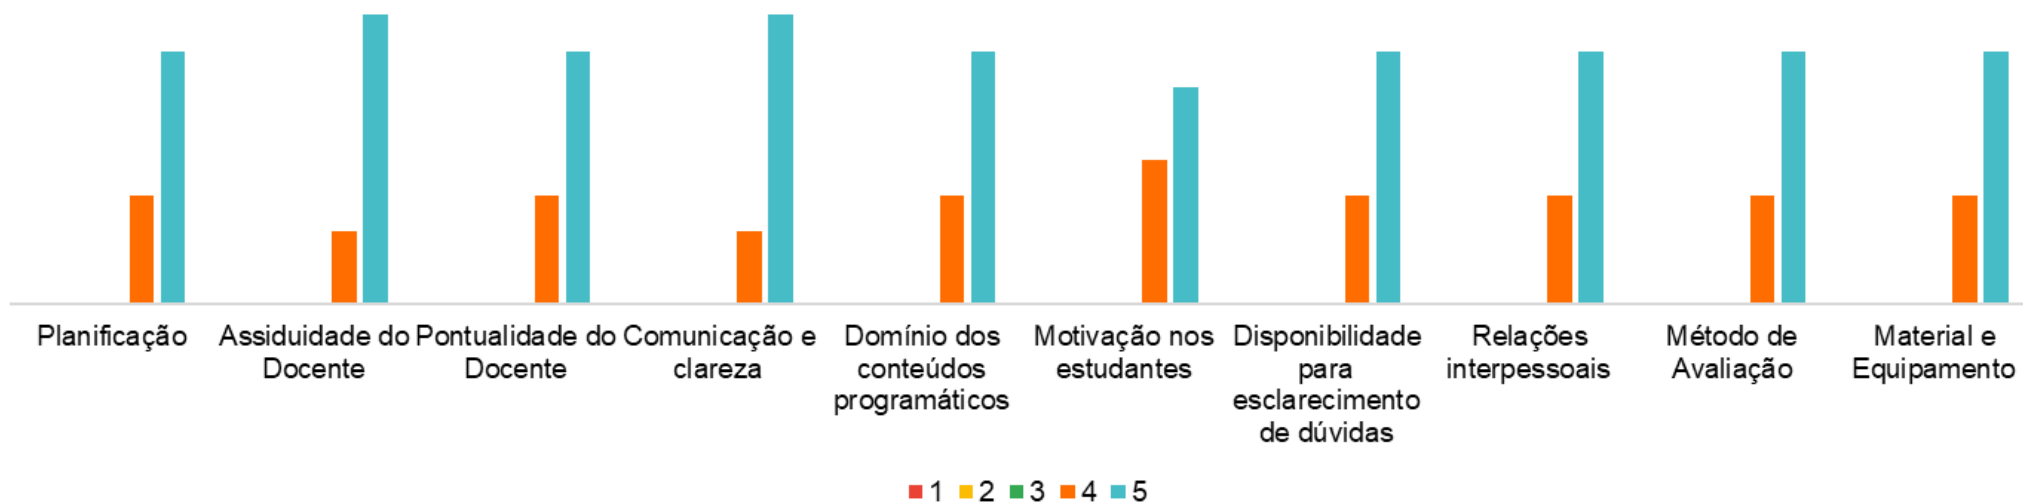

Língua Inglesa